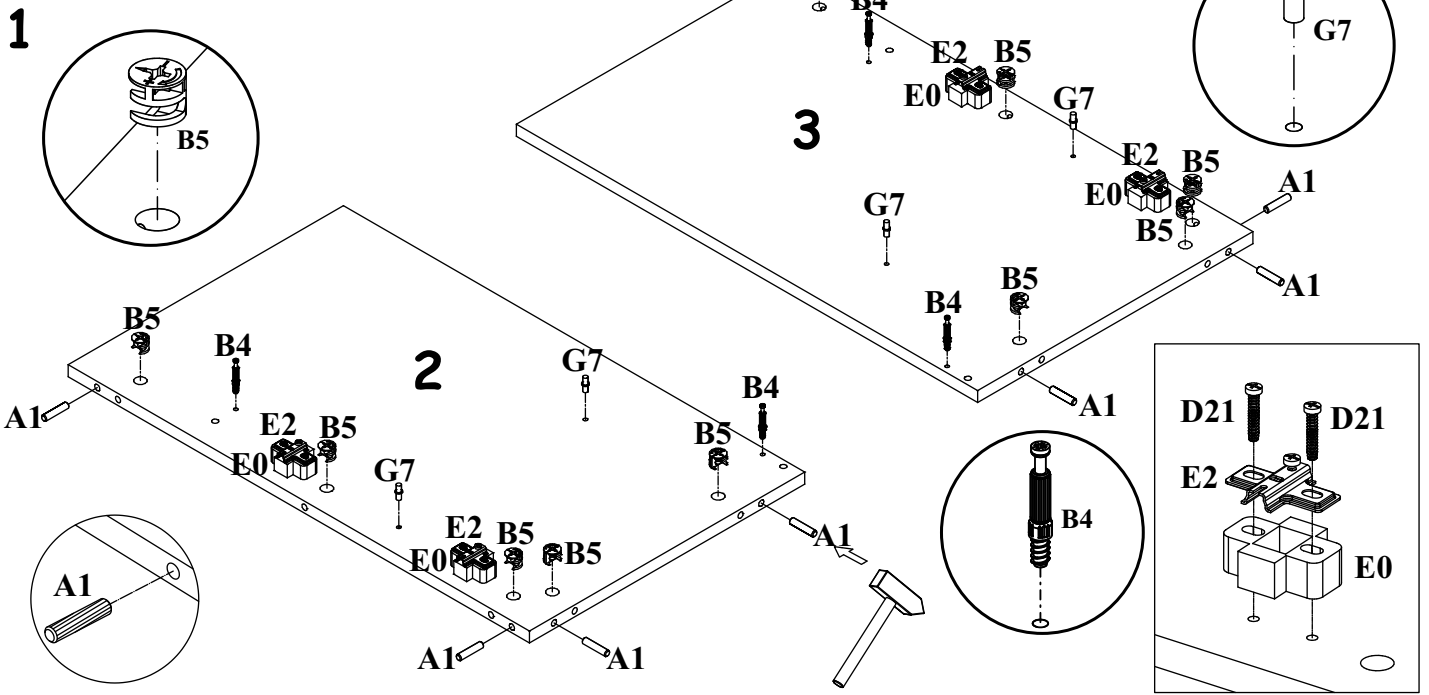

PALACE RIVIERA US 821