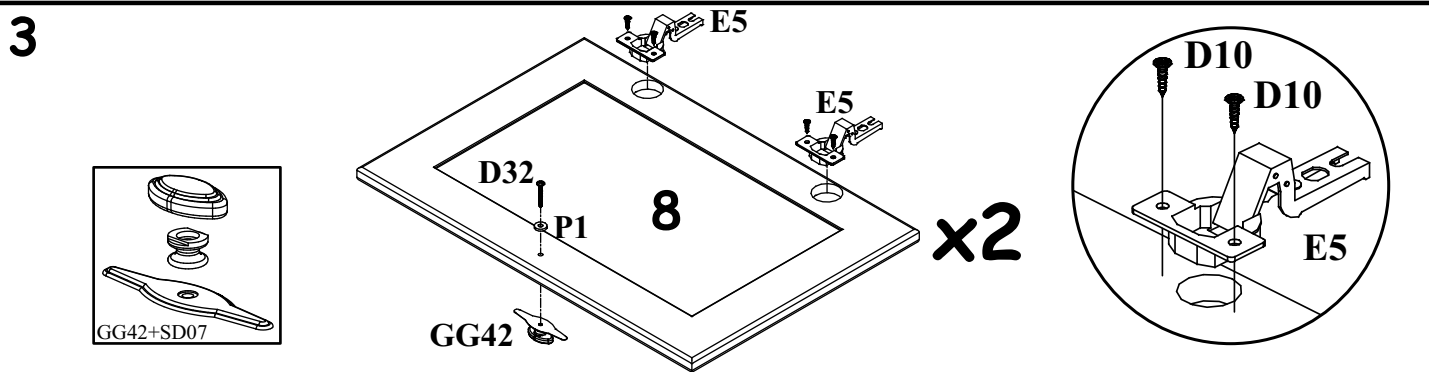

PALACE RIVIERA US 821