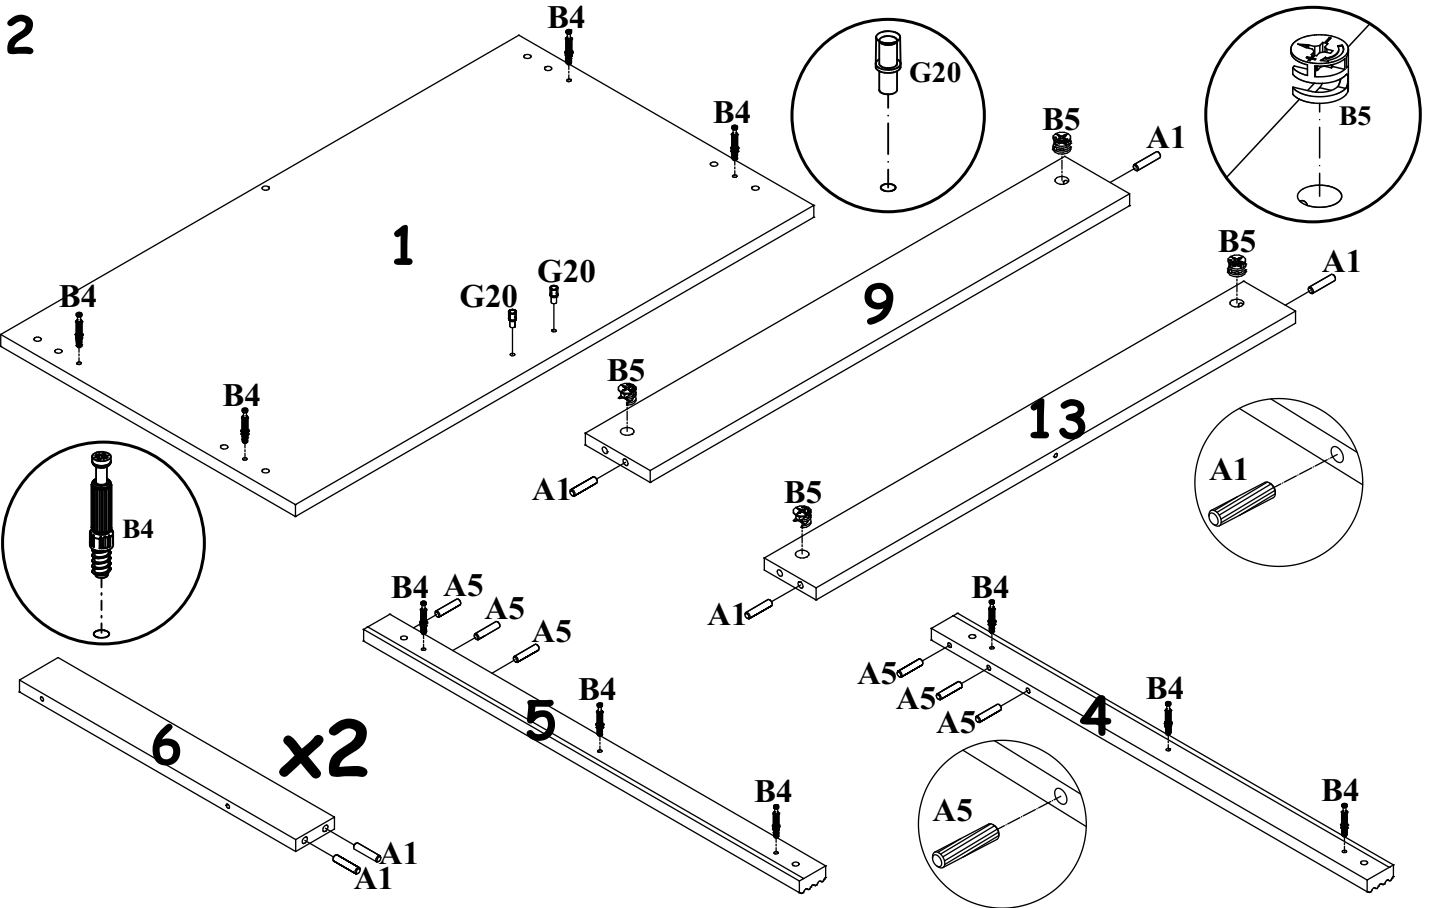

PALACE RIVIERA US 821