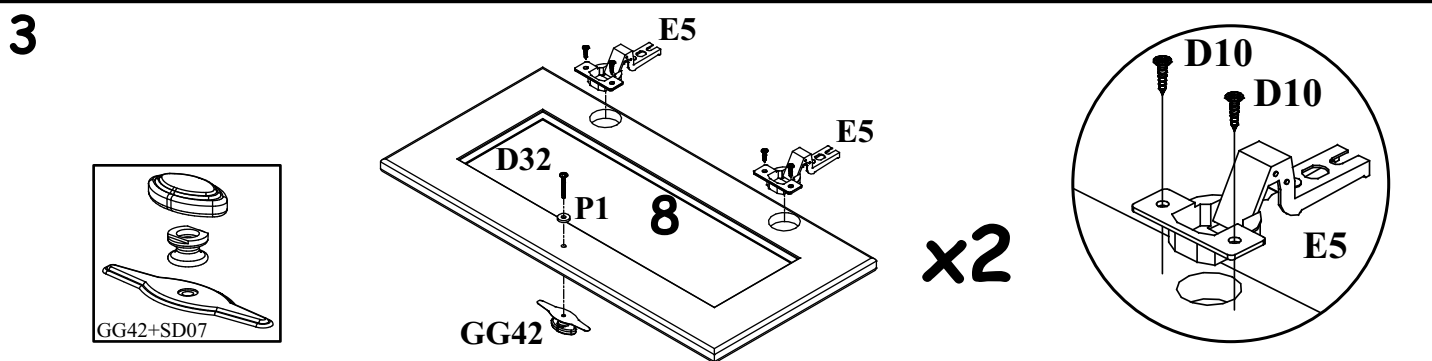

PALACE RIVIERA US 820