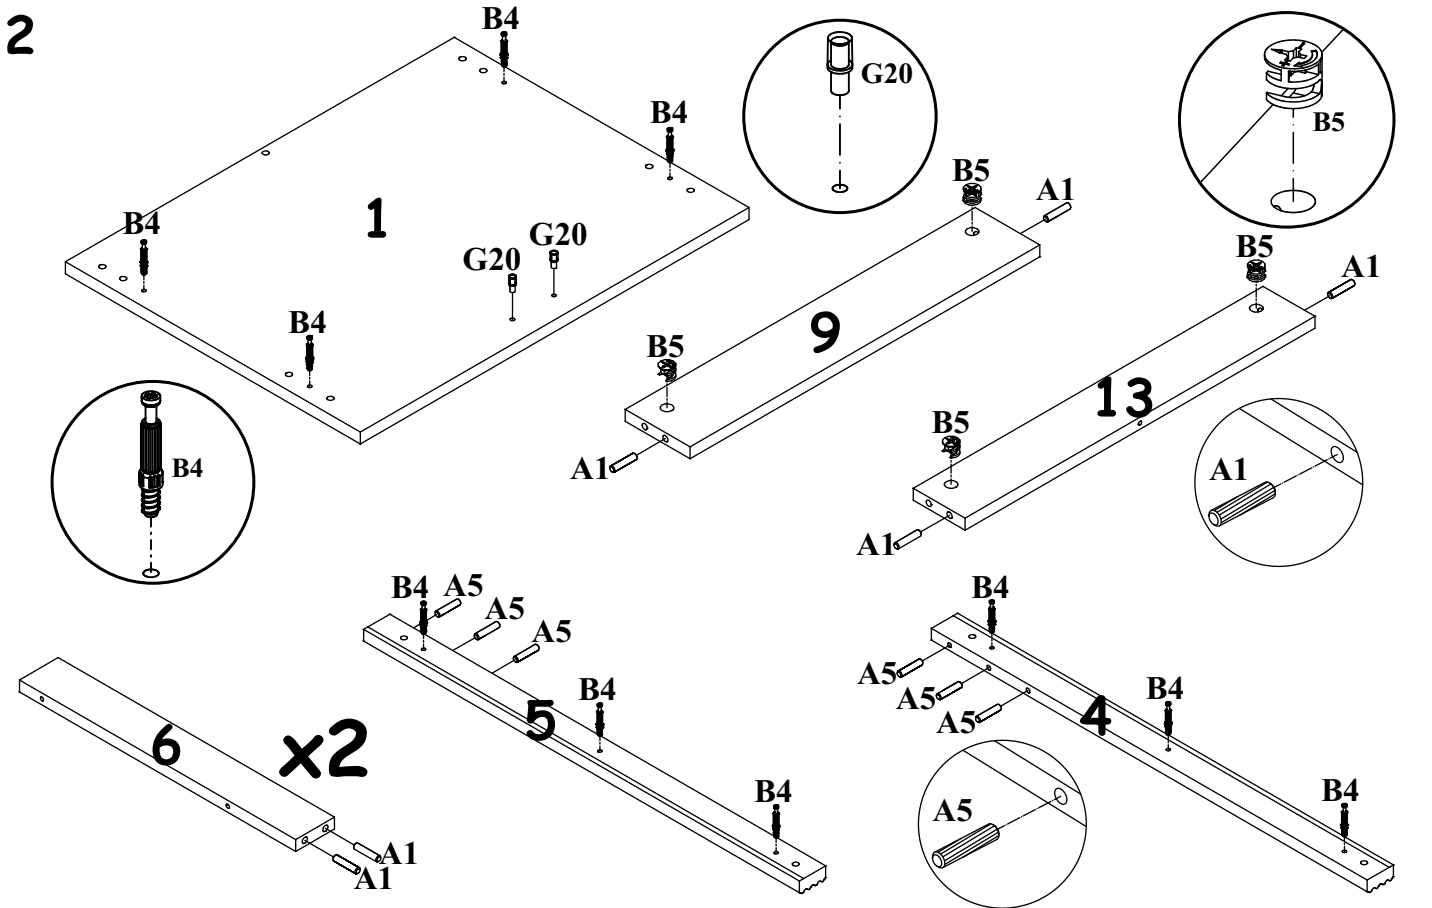

PALACE RIVIERA US 820