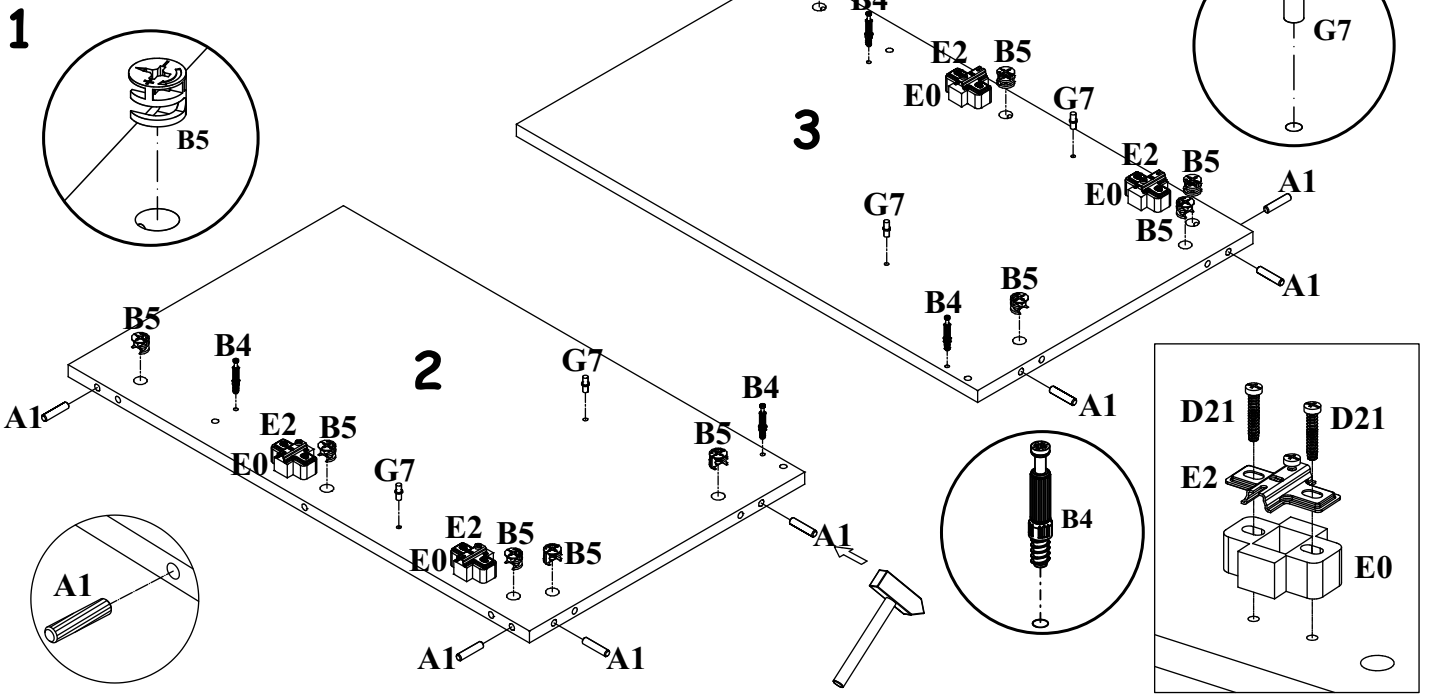

PALACE RIVIERA US 820