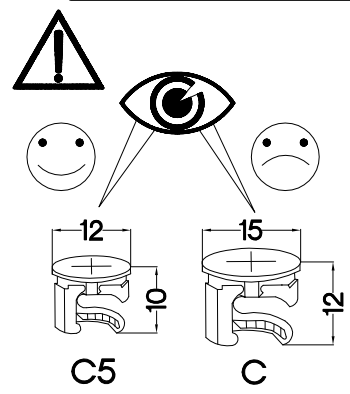

TYP 830

 +8x30mm A	 +8x20mm A4	 6,4 x 50mm B								
44	4	2								
 +6x42mm B2	 +15/12mm C	 +12/10mm C5	 L=20mm D2	 cza. E	 art. E					
6	14	6	20	4	6					
 6.5x48x16 F2	 +15x5mm F4	 +35/16mm HG2	 27/310mm I4	 +5/16mm J3	 +20/8mm J14	 L	 L2	 L9	 +6,3x13mm M2	 +6,3x20mm M3
4	1	2	3	4	6	22	5	1	6	6
 O	 +10x50mm O7	 0,05 O11	 +4,0x16mm P1	 +3,5x13mm P5	 +3,0x20mm P7	 +3,5x25mm BLACK P25	 L=128mm S	 T3	 M4x22mm U	 M4x9mm U1
1	1	1	2	5	13	14	4	1	8	6

ISM-KIA-009

Colli	Ersatzteil Nummer	Dimension
1/2	KIA.111	893x430x16
	KIA.112	893x430x16
	KIA.415	1158x415x16
	KIA.416	1158x407x16
	KIA.603 x3	540x327x2,5
	KIA.917	1158x100x16
	KIA.918	1158x100x16
	KIA.919	1158x95x16
	KIA.904 x2	783x400x16

Colli	Ersatzteil Nummer	Dimension
2/2	KIA.301	570x373x16
	KIA.509	735x406x16
	KIA.601 x2	770x583x2,5
	KIA.701	567x729x16
	KIA.712 x3	567x241x16
	WST.0156 x3	330x140x12
	WST.0157 x3	330x140x12
	WST.0239 x3	530x140x12

1

#12/10mm  C5 6	#8x30mm  A 24	0,05  Lein O11 1
---	--	---

x3

2

x3

#6x42mm  B2 6	0,05  Lein O11 1
---	--

3

L=20mm  D2 6
--