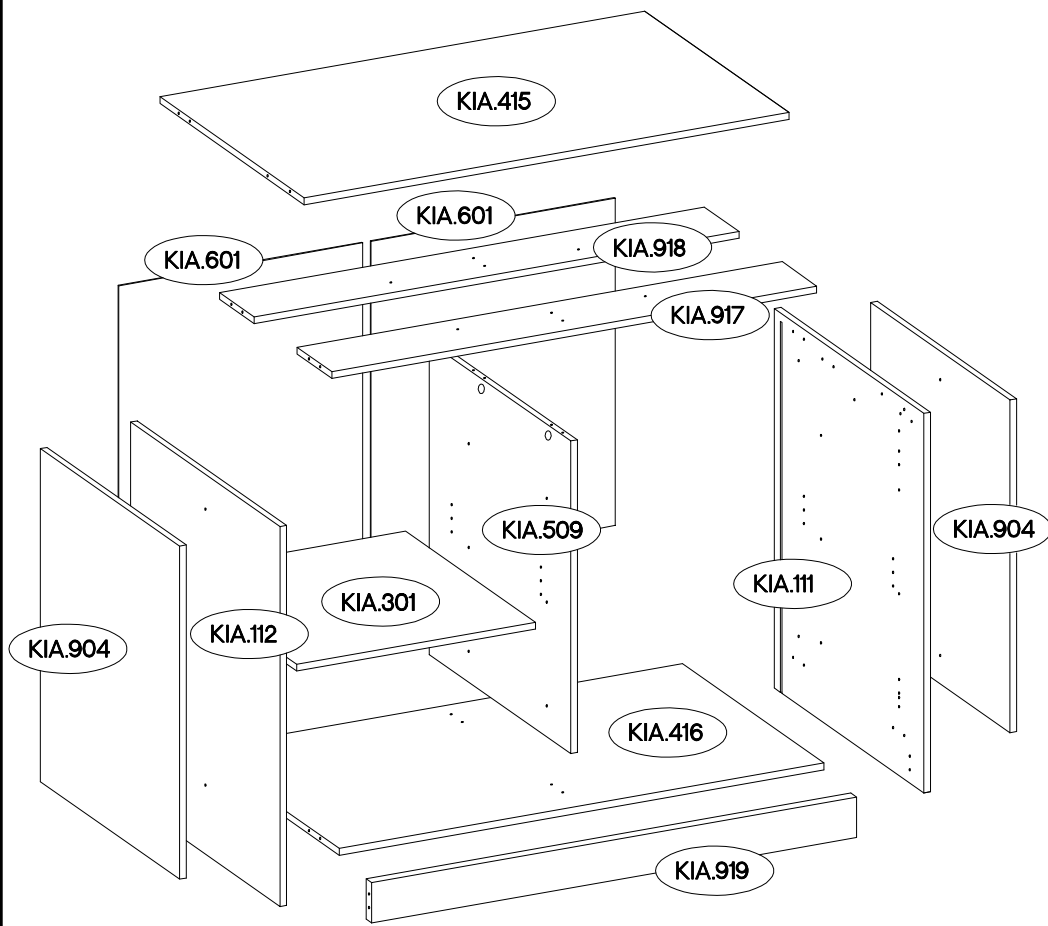

TYP 830

 +8x30mm A	 +8x20mm A4	 6,4 x 50mm B								
44	4	2								
 +6x42mm B2	 +15/12mm C	 +12/10mm C5	 L=20mm D2	 cza. E	 art. E					
6	14	6	20	4	6					
 6.5x48x16 F2	 +15x5mm F4	 +35/16mm HG2	 27/310mm I4	 +5/16mm J3	 +20/8mm J14	 L	 L2	 L9	 +6,3x13mm M2	 +6,3x20mm M3
4	1	2	3	4	6	22	5	1	6	6
 O	 +10x50mm O7	 0,05 O11	 +4,0x16mm P1	 +3,5x13mm P5	 +3,0x20mm P7	 +3,5x25mm BLACK P25	 L=128mm S	 T3	 M4x22mm U	 M4x9mm U1
1	1	1	2	5	13	14	4	1	8	6

ISM-KIA-009

Colli	Ersatzteil Nummer	Dimension
1/2	KIA.111	893x430x16
	KIA.112	893x430x16
	KIA.415	1158x415x16
	KIA.416	1158x407x16
	KIA.603 x3	540x327x2,5
	KIA.917	1158x100x16
	KIA.918	1158x100x16
	KIA.919	1158x95x16
	KIA.904 x2	783x400x16

Colli	Ersatzteil Nummer	Dimension
2/2	KIA.301	570x373x16
	KIA.509	735x406x16
	KIA.601 x2	770x583x2,5
	KIA.701	567x729x16
	KIA.712 x3	567x241x16
	WST.0156 x3	330x140x12
	WST.0157 x3	330x140x12
	WST.0239 x3	530x140x12

1

#12/10mm  C5 6	#8x30mm  A 24	0,05  Lein O11 1
---	--	---

x3

2

x3

#6x42mm  B2 6	0,05  Lein O11 1
---	--

3

L=20mm  D2 6
--