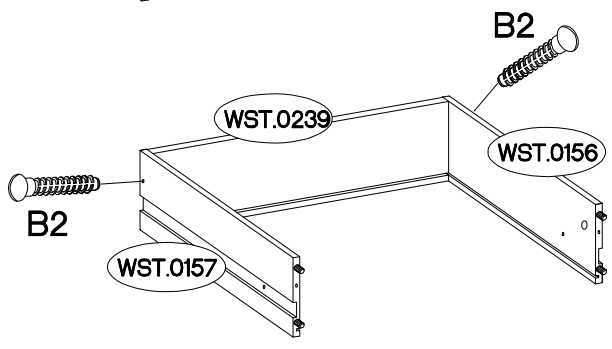

Colli	Ersatzteil Nummer	Dimension
2/2	KIA.301	570x373x16
	KIA.509	735x406x16
	KIA.601 x2	770x583x2,5
	KIA.701	567x729x16
	KIA.712 x3	567x241x16
	WST.0156 x3	330x140x12
	WST.0157 x3	330x140x12
	WST.0239 x3	530x140x12

1

#12/10mm  C5 6	#8x30mm  A 24	0,05  Lein O11 1
---	--	---

x3

2

x3

#6x42mm  B2 6	0,05  Lein O11 1
---	--

3

L=20mm  D2 6
--