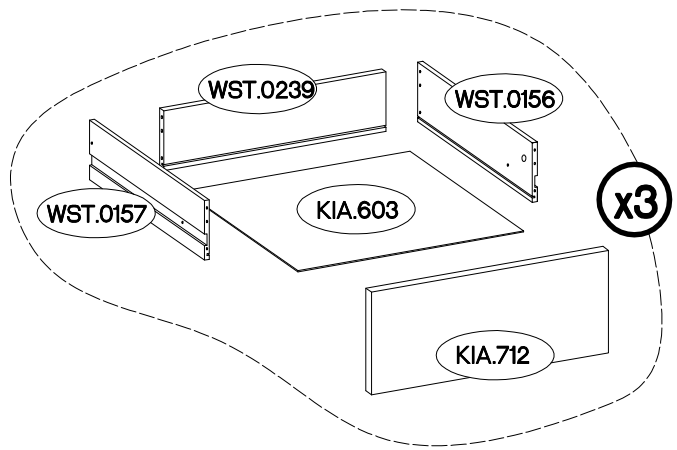

TYP 830

 +8x30mm A	 +8x20mm A4	 6,4 x 50mm B								
44	4	2								
 +6x42mm B2	 +15/12mm C	 +12/10mm C5	 L=20mm D2	 cza. E	 art. E					
6	14	6	20	4	6					
 6.5x48x16 F2	 +15x5mm F4	 +35/16mm HG2	 27/310mm I4	 +5/16mm J3	 +20/8mm J14	 L	 L2	 L9	 +6,3x13mm M2	 +6,3x20mm M3
4	1	2	3	4	6	22	5	1	6	6
 O	 +10x50mm O7	 0,05 O11	 +4,0x16mm P1	 +3,5x13mm P5	 +3,0x20mm P7	 +3,5x25mm BLACK P25	 L=128mm S	 T3	 M4x22mm U	 M4x9mm U1
1	1	1	2	5	13	14	4	1	8	6

ISM-KIA-009

Colli	Ersatzteil Nummer	Dimension
1/2	KIA.111	893x430x16
	KIA.112	893x430x16
	KIA.415	1158x415x16
	KIA.416	1158x407x16
	KIA.603 x3	540x327x2,5
	KIA.917	1158x100x16
	KIA.918	1158x100x16
	KIA.919	1158x95x16
	KIA.904 x2	783x400x16

Colli	Ersatzteil Nummer	Dimension
2/2	KIA.301	570x373x16
	KIA.509	735x406x16
	KIA.601 x2	770x583x2,5
	KIA.701	567x729x16
	KIA.712 x3	567x241x16
	WST.0156 x3	330x140x12
	WST.0157 x3	330x140x12
	WST.0239 x3	530x140x12

1

#12/10mm  C5 6	#8x30mm  A 24	0,05  Lein O11 1
---	--	---

x3

2

x3

#6x42mm  B2 6	0,05  Lein O11 1
---	--

3

L=20mm  D2 6
--