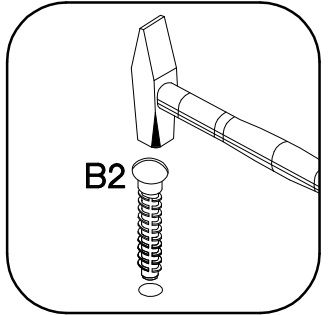

ISM-KIA-009

Colli	Ersatzteil Nummer	Dimension
1/2	KIA.111	893x430x16
	KIA.112	893x430x16
	KIA.415	1158x415x16
	KIA.416	1158x407x16
	KIA.603 x3	540x327x2,5
	KIA.917	1158x100x16
	KIA.918	1158x100x16
	KIA.919	1158x95x16
	KIA.904 x2	783x400x16

Colli	Ersatzteil Nummer	Dimension
2/2	KIA.301	570x373x16
	KIA.509	735x406x16
	KIA.601 x2	770x583x2,5
	KIA.701	567x729x16
	KIA.712 x3	567x241x16
	WST.0156 x3	330x140x12
	WST.0157 x3	330x140x12
	WST.0239 x3	530x140x12

1

#12/10mm  C5 6	#8x30mm  A 24	0,05  Lein O11 1
---	--	---

x3

2

x3

#6x42mm  B2 6	0,05  Lein O11 1
---	--

3

L=20mm  D2 6
--