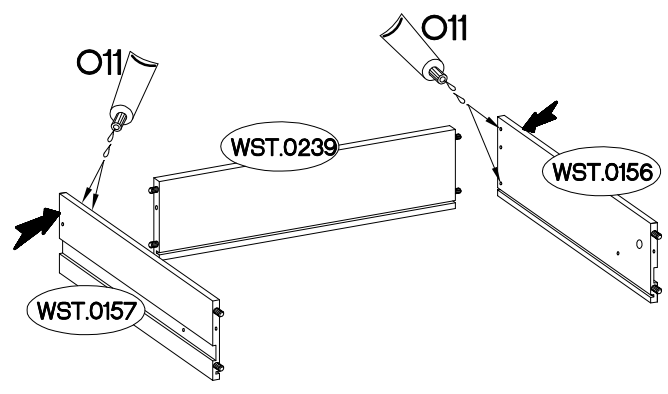

Colli	Ersatzteil Nummer	Dimension
2/2	KIA.301	570x373x16
	KIA.509	735x406x16
	KIA.601 x2	770x583x2,5
	KIA.701	567x729x16
	KIA.712 x3	567x241x16
	WST.0156 x3	330x140x12
	WST.0157 x3	330x140x12
	WST.0239 x3	530x140x12

1

#12/10mm  C5 6	#8x30mm  A 24	0,05  Lein O11 1
---	--	---

x3

2

x3

#6x42mm  B2 6	0,05  Lein O11 1
---	--

3

L=20mm  D2 6
--