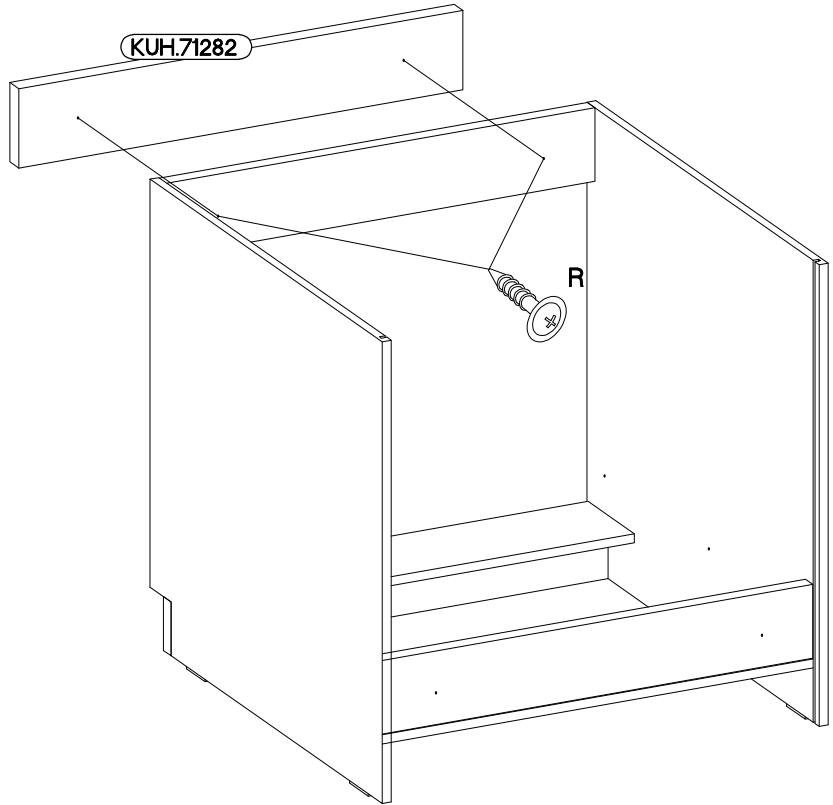

2

±4.0x25mm

R

2