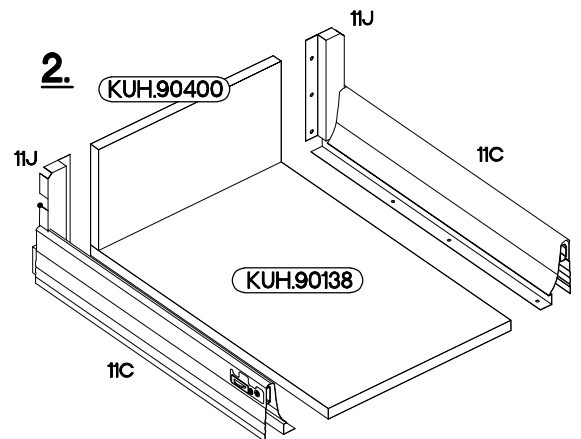

80 ZL 1S BB  
Premium Box

	Ersatzteil Nummer	Dimension
	KUH.71282	796x140x16
	KUH.71331	570x796x16
	KUH.90138	642x492x16
	KUH.90400	680x188x16

						
1	1	1	2	4	2	2
						
2	4	4	12	8	2	1

ISM-KUH-02252

# 1

 11J 1	 11C 1	 11E 2	 11F 4	 11H 2	 11I 2	 P11 8	 P5 12
 11G 2	 17x17x15mm T17 1						

**3.**

**2.**

**4.**

**5.**