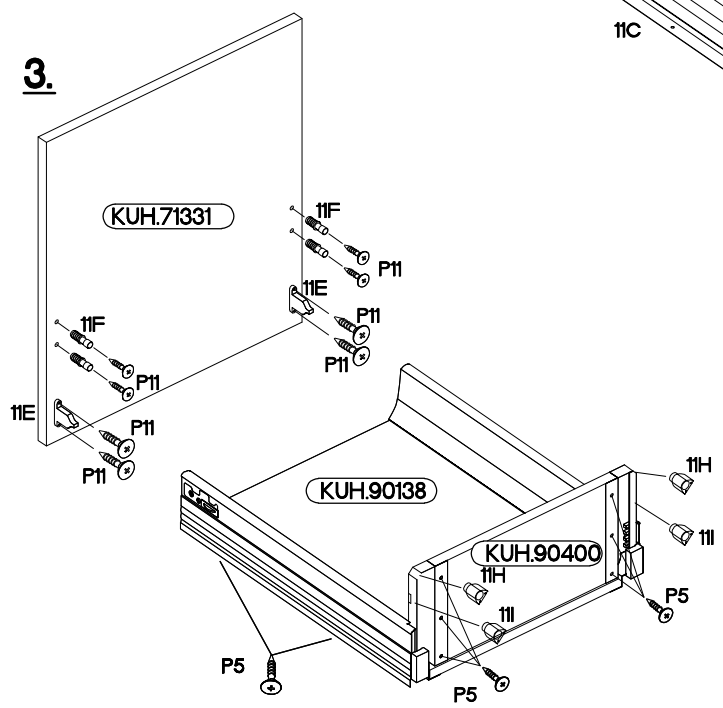

80 ZL 1S BB  
Premium Box

	Ersatzteil Nummer	Dimension
	KUH.71282	796x140x16
	KUH.71331	570x796x16
	KUH.90138	642x492x16
	KUH.90400	680x188x16

						
1	1	1	2	4	2	2
						
2	4	4	12	8	2	1

ISM-KUH-02252

# 1

 11J 1	 11C 1	 11E 2	 11F 4	 11H 2	 11I 2	 P11 8	 P5 12
 11G 2	 17x17x15mm T17 1						

**3.**

**2.**

**4.**

**5.**

# 2

±4.0x25mm

R

2

# 3

11A	M3	P1
1	4	4

4

L=192mm	M4x22mm
	
1	2