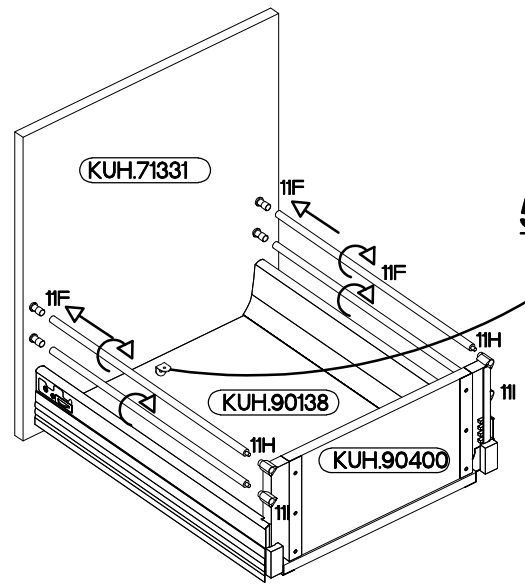

80 ZL 1S BB  
Premium Box

	Ersatzteil Nummer	Dimension
	KUH.71282	796x140x16
	KUH.71331	570x796x16
	KUH.90138	642x492x16
	KUH.90400	680x188x16

						
1	1	1	2	4	2	2
						
2	4	4	12	8	2	1

ISM-KUH-02252

# 1

 11J 1	 11C 1	 11E 2	 11F 4	 11H 2	 11I 2	 P11 8	 P5 12
 11G 2	 17x17x15mm T17 1						

**3.**

**2.**

**4.**

**5.**

# 2

±4.0x25mm

R

2

# 3

11A	M3	P1
1	4	4

4

L=192mm	M4x22mm
	
1	2