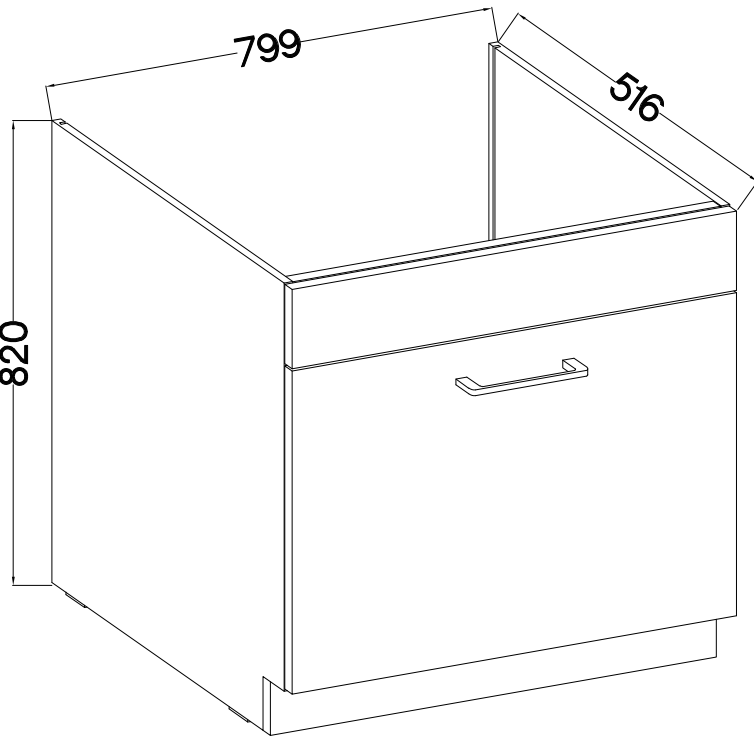

80 ZL 1S BB  
Premium Box

	Ersatzteil Nummer	Dimension
	KUH.71282	796x140x16
	KUH.71331	570x796x16
	KUH.90138	642x492x16
	KUH.90400	680x188x16

						
1	1	1	2	4	2	2
						
2	4	4	12	8	2	1

ISM-KUH-02252

# 1

 11J 1	 11C 1	 11E 2	 11F 4	 11H 2	 11I 2	 P11 8	 P5 12
 11G 2	 17x17x15mm T17 1						

**3.**

**2.**

**4.**

**5.**

# 2

±4.0x25mm

R

2