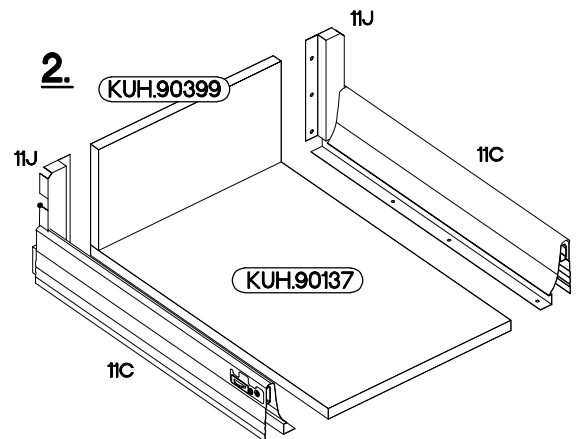

1

 11J 1	 11C 1	 11E 2	 11F 4	 11H 2	 11I 2	 P11 8	 P5 12
 11G 2	 17x17x15mm T17 1						

3.

2.

4.

5.

VARIANT HIGH GLOSS