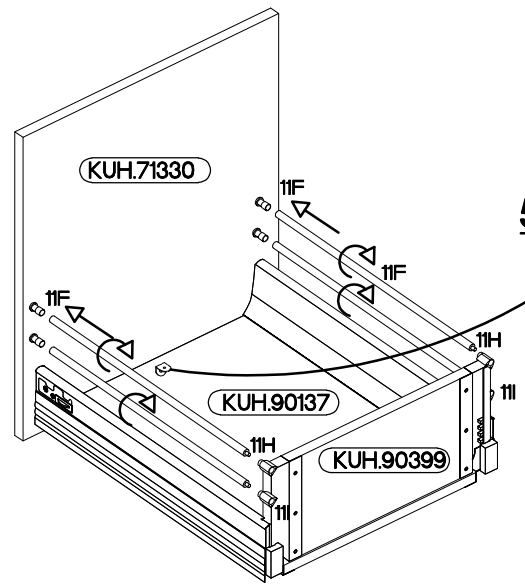

1

 11J 1	 11C 1	 11E 2	 11F 4	 11H 2	 11I 2	 P11 8	 P5 12
 11G 2	 17x17x15mm T17 1						

3.

2.

4.

5.

VARIANT HIGH GLOSS