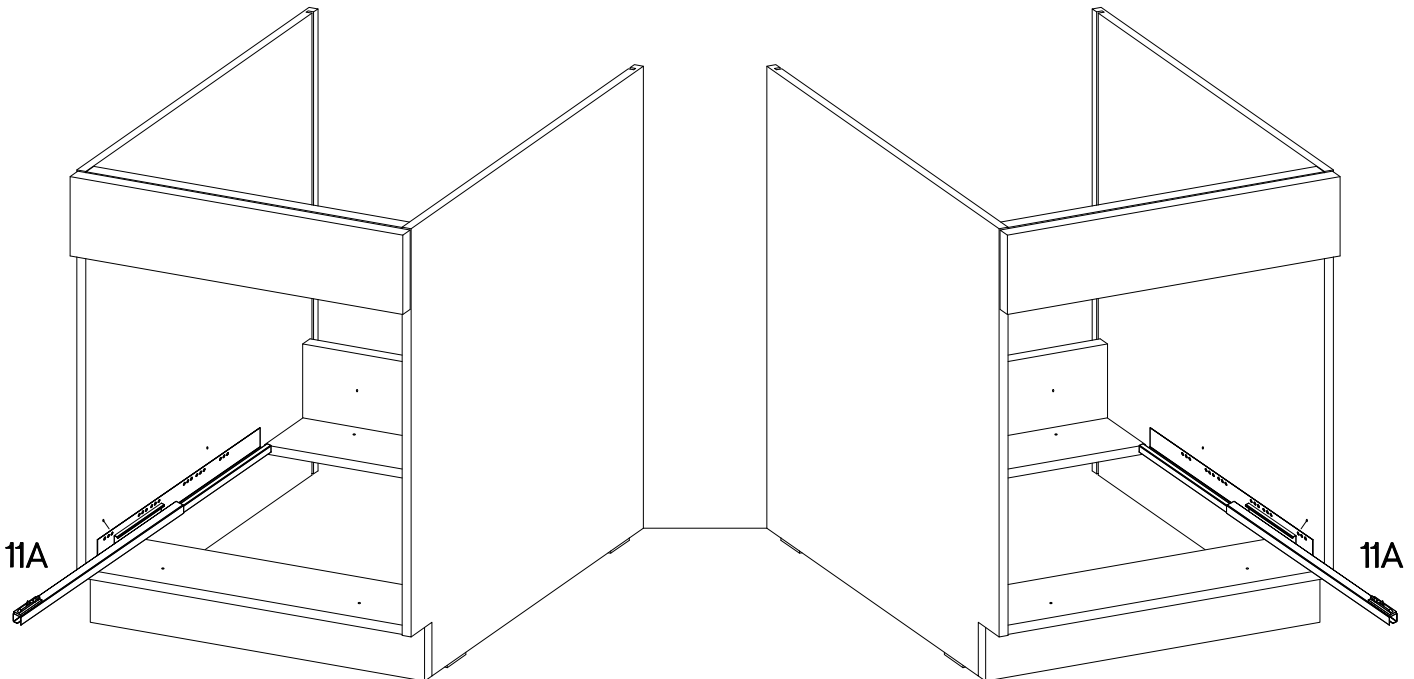

60 ZL 1S BB
Premium Box

	Ersatzteil Nummer	Dimension
	KUH.71280	596x140x16
	KUH.71330	570x596x16
	KUH.90137	442x492x16
	KUH.90399	480x188x16

						
1	1	1	2	4	2	2
						
2	4	4	12	8	2	1

ISM-KUH-02251

1

 11J 1	 11C 1	 11E 2	 11F 4	 11H 2	 11I 2	 P11 8	 P5 12
 11G 2	 17x17x15mm T17 1						

3

	$\pm 6.3 \times 13 \text{mm}$	$\pm 4.0 \times 16 \text{mm}$
11A	M3	P1
1	4	4

4

L=192mm	M4x22mm
	
S	U
1	2