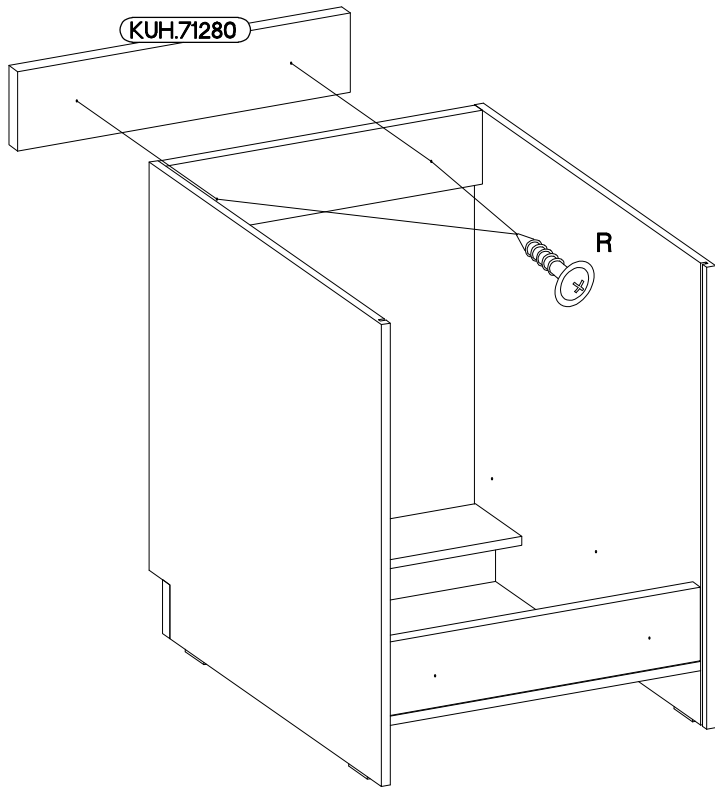

60 ZL 1S BB
Premium Box

	Ersatzteil Nummer	Dimension
	KUH.71280	596x140x16
	KUH.71330	570x596x16
	KUH.90137	442x492x16
	KUH.90399	480x188x16

						
1	1	1	2	4	2	2
						
2	4	4	12	8	2	1

ISM-KUH-02251

1

 11J 1	 11C 1	 11E 2	 11F 4	 11H 2	 11I 2	 P11 8	 P5 12
 11G 2	 17x17x15mm T17 1						

3

	$\pm 6.3 \times 13 \text{mm}$	$\pm 4.0 \times 16 \text{mm}$
11A	M3	P1
1	4	4

4

L=192mm	M4x22mm
	
S	U
1	2