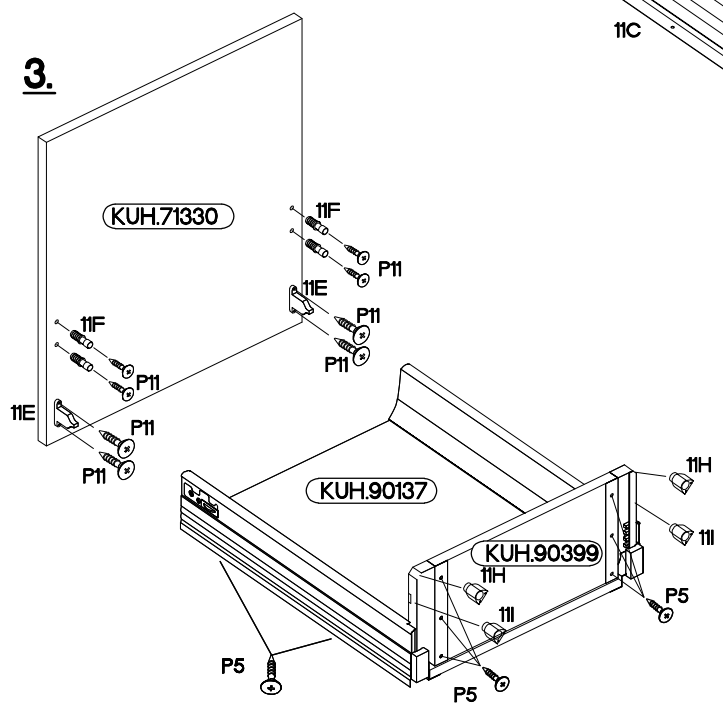

60 ZL 1S BB
Premium Box

	Ersatzteil Nummer	Dimension
	KUH.71280	596x140x16
	KUH.71330	570x596x16
	KUH.90137	442x492x16
	KUH.90399	480x188x16

						
1	1	1	2	4	2	2
						
2	4	4	12	8	2	1

ISM-KUH-02251

1

 11J 1	 11C 1	 11E 2	 11F 4	 11H 2	 11I 2	 P11 8	 P5 12
 11G 2	 17x17x15mm T17 1						

3.

2.

4.

5.

VARIANT HIGH GLOSS

2

$\pm 4.0 \times 25 \text{mm}$

R
2

3

	$\pm 6.3 \times 13 \text{mm}$	$\pm 4.0 \times 16 \text{mm}$
11A	M3	P1
1	4	4

4

L=192mm	M4x22mm
	
S	U
1	2