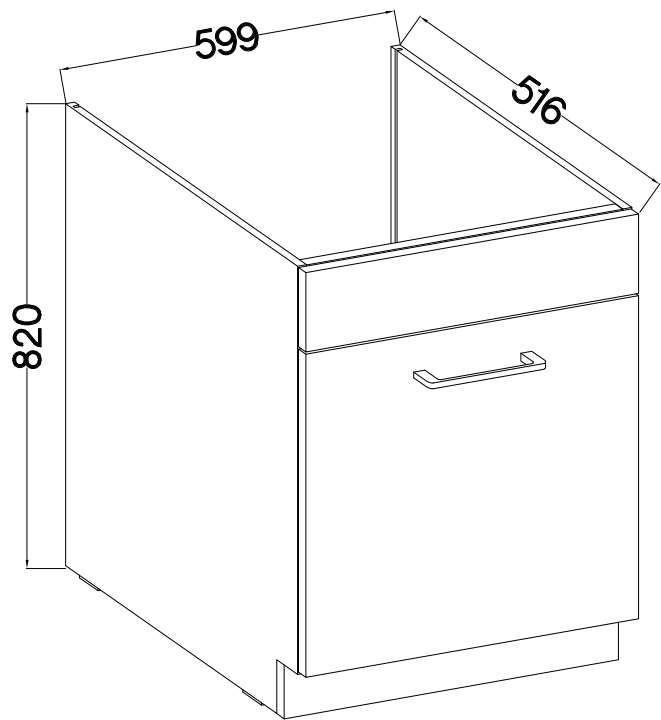

60 ZL 1S BB
Premium Box

	Ersatzteil Nummer	Dimension
	KUH.71280	596x140x16
	KUH.71330	570x596x16
	KUH.90137	442x492x16
	KUH.90399	480x188x16

						
1	1	1	2	4	2	2
						
2	4	4	12	8	2	1

ISM-KUH-02251

1

 11J 1	 11C 1	 11E 2	 11F 4	 11H 2	 11I 2	 P11 8	 P5 12
 11G 2	 17x17x15mm T17 1						

3.

2.

4.

5.

VARIANT HIGH GLOSS

2

$\pm 4.0 \times 25 \text{mm}$

R
2

3

	$\pm 6.3 \times 13 \text{mm}$	$\pm 4.0 \times 16 \text{mm}$
11A	M3	P1
1	4	4

4

L=192mm	M4x22mm
	
S	U
1	2