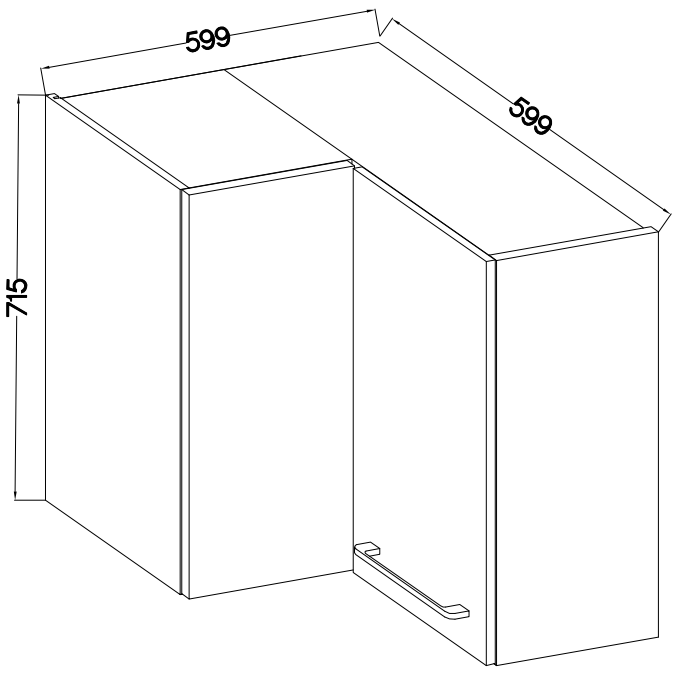

60x60 GN-72 2F
FRONT

Ersatzteil Nummer	Dimension
KUH.71210	713x296x16
KUH.71211	713x287x16

1

LEFT

RIGHT

2

 +35/175+3.5x13mm [CD]	
HG11	P5
4	8

VARIANT HIGH GLOSS

L=192mm	M4x22mm
	
S	U
1	2