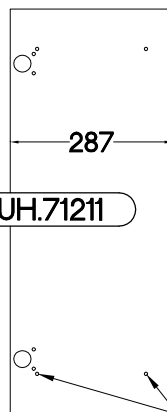

60x60 GN-72 2F
FRONT

Ersatzteil Nummer	Dimension
KUH.71210	713x296x16
KUH.71211	713x287x16

1

LEFT

RIGHT

2

 +35/175+3.5x13mm [CD]	
HG11	P5
4	8

VARIANT HIGH GLOSS

L=192mm	M4x22mm
	
S	U
1	2