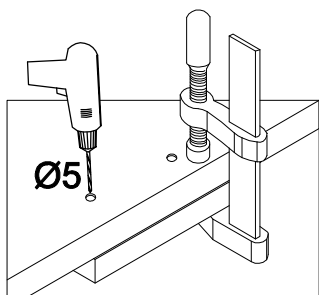

60x60 GN-72 2F
FRONT

Ersatzteil Nummer	Dimension
KUH.71210	713x296x16
KUH.71211	713x287x16

1

LEFT

RIGHT

2

 +35/175+3.5x13mm [CD]	
HG11	P5
4	8

VARIANT HIGH GLOSS

L=192mm	M4x22mm
	
S	U
1	2