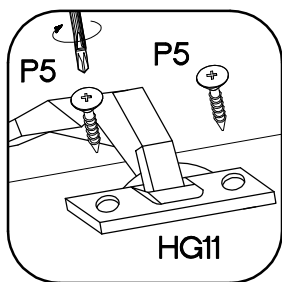

60x60 GN-72 2F
FRONT

Ersatzteil Nummer	Dimension
KUH.71210	713x296x16
KUH.71211	713x287x16

1

LEFT

RIGHT

2

 +35/175+3.5x13mm [CD]	
HG11	P5
4	8

VARIANT HIGH GLOSS

L=192mm	M4x22mm
	
S	U
1	2