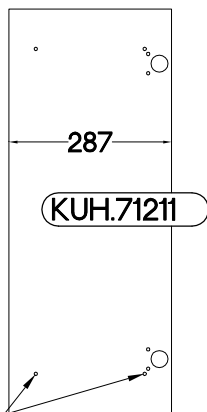

60x60 GN-72 2F
FRONT

Ersatzteil Nummer	Dimension
KUH.71210	713x296x16
KUH.71211	713x287x16

1

LEFT

RIGHT

2

 +35/175+3.5x13mm [CD]	
HG11	P5
4	8

VARIANT HIGH GLOSS

L=192mm	M4x22mm
	
S	U
1	2