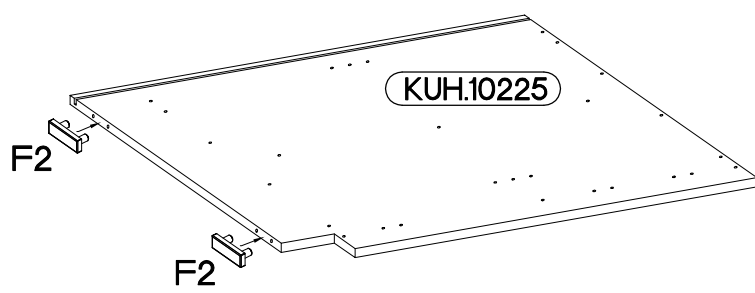

90x90 ND 2F BB

max. 10kg
 KUH.30107
 KUH.30108
 KUH.40222
 KUH.40223

Ersatzteil Nummer	Dimension
KUH.10225	815x500x16
KUH.10226	815x500x16
KUH.30107	814x414x16
KUH.30108	384x430x16
KUH.40222 x2	814x485x16
KUH.40223 x2	329x485x16
KUH.60408 x2	713x822x2,5
KUH.90373	389x95x16
KUH.90374	373x95x16
KUH.90375	686x120x16

A	A2	S	U	K28	K29
8	12	1	2	4	2
B	C	D12	E	E1	E9
13	12	6	8	8	4
F25	J	O	O11	P4	P5
1	5	1	1	4	20
F2	[cd] HG11	P11	R3		
4	4	30-35	4		

ISM-KUH-02178

 ±8x30mm A	 ±8x60mm A2	 6,4 x 50mm B	 ±15/12mm C	 6.5x48x16 F2	 0,05 O11
8	12	1	12	4	1

L=40mm 	0,05 	L=100-140mm 	±3.5x13mm 
D12 6	O11 1	F25 1	P5 4

- 
- 
- 

3

6,4 x 50mm	
	
B	O
4	1

4

6,4 x 50mm		
		
B	O	E1
4	1	4

5

6,4 x 50mm