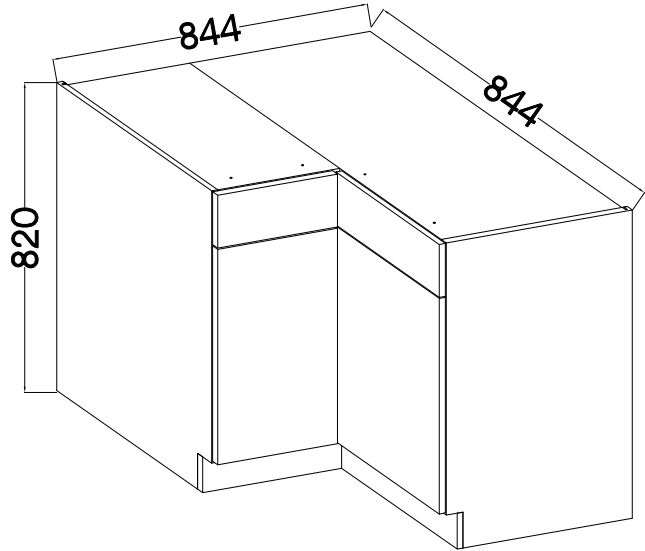

90x90 ND 2F BB

max. 10kg
 KUH.30107
 KUH.30108
 KUH.40222
 KUH.40223

Ersatzteil Nummer	Dimension
KUH.10225	815x500x16
KUH.10226	815x500x16
KUH.30107	814x414x16
KUH.30108	384x430x16
KUH.40222 x2	814x485x16
KUH.40223 x2	329x485x16
KUH.60408 x2	713x822x2,5
KUH.90373	389x95x16
KUH.90374	373x95x16
KUH.90375	686x120x16

A	A2	S	U	K28	K29
8	12	1	2	4	2
B	C	D12	E	E1	E9
13	12	6	8	8	4
F25	J	O	O11	P4	P5
1	5	1	1	4	20
F2	[cd] HG11	P11	R3		
4	4	30-35	4		

ISM-KUH-02178

 ±8x30mm A	 ±8x60mm A2	 6,4 x 50mm B	 ±15/12mm C	 6.5x48x16 F2	 0,05 O11
8	12	1	12	4	1

L=40mm 	0,05 	L=100-140mm 	±3.5x13mm 
D12 6	O11 1	F25 1	P5 4

- 
- 
- 

3

6,4 x 50mm	
	
B	O
4	1

4

6,4 x 50mm		
		
B	O	E1
4	1	4

5

6,4 x 50mm