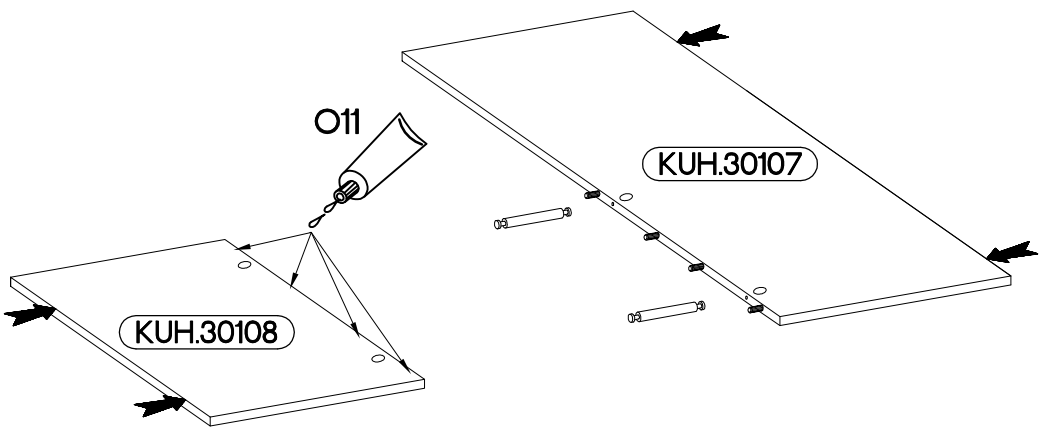

90x90 ND 2F BB

max. 10kg
 KUH.30107
 KUH.30108
 KUH.40222
 KUH.40223

Ersatzteil Nummer	Dimension
KUH.10225	815x500x16
KUH.10226	815x500x16
KUH.30107	814x414x16
KUH.30108	384x430x16
KUH.40222 x2	814x485x16
KUH.40223 x2	329x485x16
KUH.60408 x2	713x822x2,5
KUH.90373	389x95x16
KUH.90374	373x95x16
KUH.90375	686x120x16

A	A2	S	U	K28	K29
8	12	1	2	4	2
B	C	D12	E	E1	E9
13	12	6	8	8	4
F25	J	O	O11	P4	P5
1	5	1	1	4	20
F2	[cd] HG11	P11	R3		
4	4	30-35	4		

ISM-KUH-02178

 ±8x30mm A	 ±8x60mm A2	 6,4 x 50mm B	 ±15/12mm C	 6.5x48x16 F2	 0,05 O11
8	12	1	12	4	1

L=40mm 	0,05 	L=100-140mm 	±3.5x13mm 
D12 6	O11 1	F25 1	P5 4

- 
- 
- 

3

6,4 x 50mm	
	
B	O
4	1

4

6,4 x 50mm		
		
B	O	E1
4	1	4

5

6,4 x 50mm