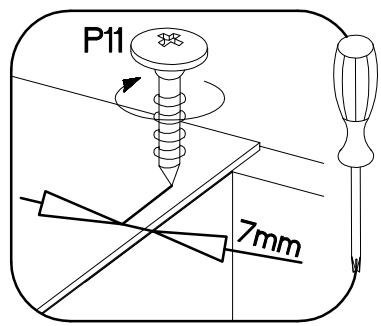

90x90 ND 2F BB

max. 10kg
 KUH.30107
 KUH.30108
 KUH.40222
 KUH.40223

Ersatzteil Nummer	Dimension
KUH.10225	815x500x16
KUH.10226	815x500x16
KUH.30107	814x414x16
KUH.30108	384x430x16
KUH.40222 x2	814x485x16
KUH.40223 x2	329x485x16
KUH.60408 x2	713x822x2,5
KUH.90373	389x95x16
KUH.90374	373x95x16
KUH.90375	686x120x16

L=40mm 	0,05 	L=100-140mm 	±3.5x13mm 
D12 6	O11 1	F25 1	P5 4

- 
- 
- 

3

6,4 x 50mm	
	
B	O
4	1

4

6,4 x 50mm		
		
B	O	E1
4	1	4

5

6,4 x 50mm

6

±5/19mm

7

3.0x16mm

 P11
 15

8

3.0x16mm

 P11
 15

9

±4.0x45mm

P4

4

E9

4

10

±4.0x35mm