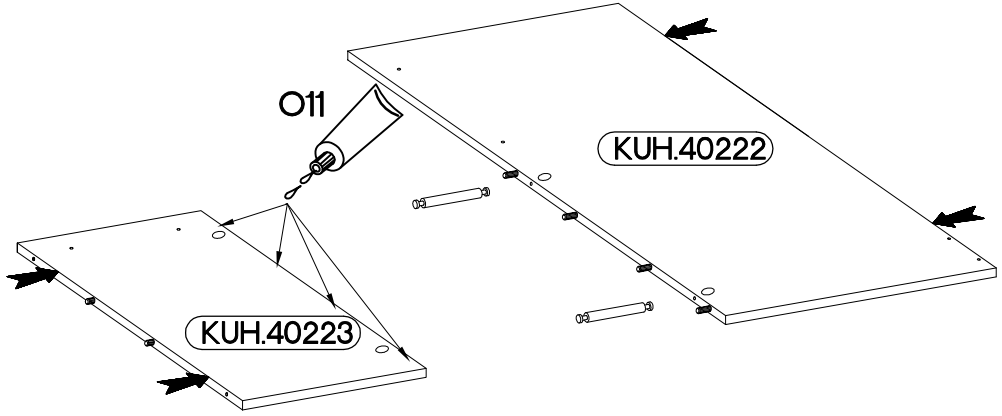

90x90 ND 2F BB

max. 10kg
 KUH.30107
 KUH.30108
 KUH.40222
 KUH.40223

Ersatzteil Nummer	Dimension
KUH.10225	815x500x16
KUH.10226	815x500x16
KUH.30107	814x414x16
KUH.30108	384x430x16
KUH.40222 x2	814x485x16
KUH.40223 x2	329x485x16
KUH.60408 x2	713x822x2,5
KUH.90373	389x95x16
KUH.90374	373x95x16
KUH.90375	686x120x16

A	A2	S	U	K28	K29
8	12	1	2	4	2
B	C	D12	E	E1	E9
13	12	6	8	8	4
F25	J	O	O11	P4	P5
1	5	1	1	4	20
F2	[cd] HG11	P11	R3		
4	4	30-35	4		

ISM-KUH-02178

 ±8x30mm A	 ±8x60mm A2	 6,4 x 50mm B	 ±15/12mm C	 6.5x48x16 F2	 0,05 O11
8	12	1	12	4	1

L=40mm 	0,05 	L=100-140mm 	±3.5x13mm 
D12 6	O11 1	F25 1	P5 4

- 
- 
- 

3

6,4 x 50mm	
	
B	O
4	1

4

6,4 x 50mm		
		
B	O	E1
4	1	4

5

6,4 x 50mm