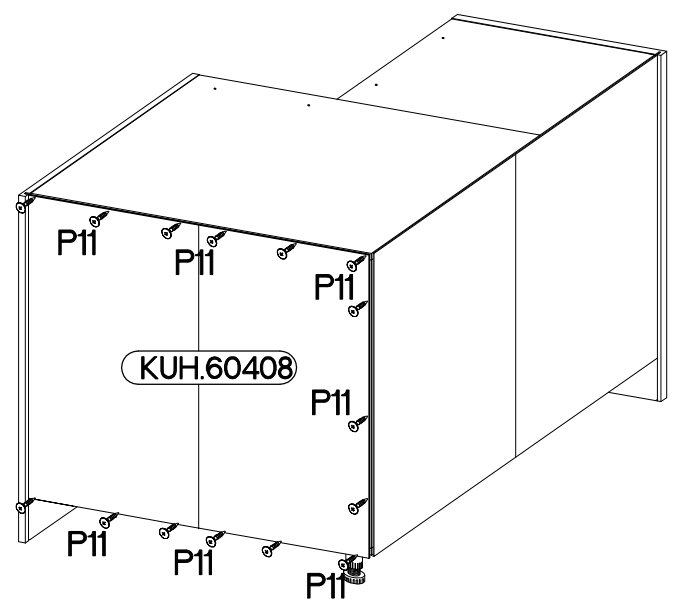

90x90 ND 2F BB

max. 10kg
 KUH.30107
 KUH.30108
 KUH.40222
 KUH.40223

Ersatzteil Nummer	Dimension
KUH.10225	815x500x16
KUH.10226	815x500x16
KUH.30107	814x414x16
KUH.30108	384x430x16
KUH.40222 x2	814x485x16
KUH.40223 x2	329x485x16
KUH.60408 x2	713x822x2,5
KUH.90373	389x95x16
KUH.90374	373x95x16
KUH.90375	686x120x16

L=40mm 	0,05 	L=100-140mm 	±3.5x13mm 
D12 6	O11 1	F25 1	P5 4

- 
- 
- 

3

6,4 x 50mm	
	
B	O
4	1

4

6,4 x 50mm		
		
B	O	E1
4	1	4

5

6,4 x 50mm

6

±5/19mm

7

3.0x16mm

 P11
 15

8

3.0x16mm

 P11
 15