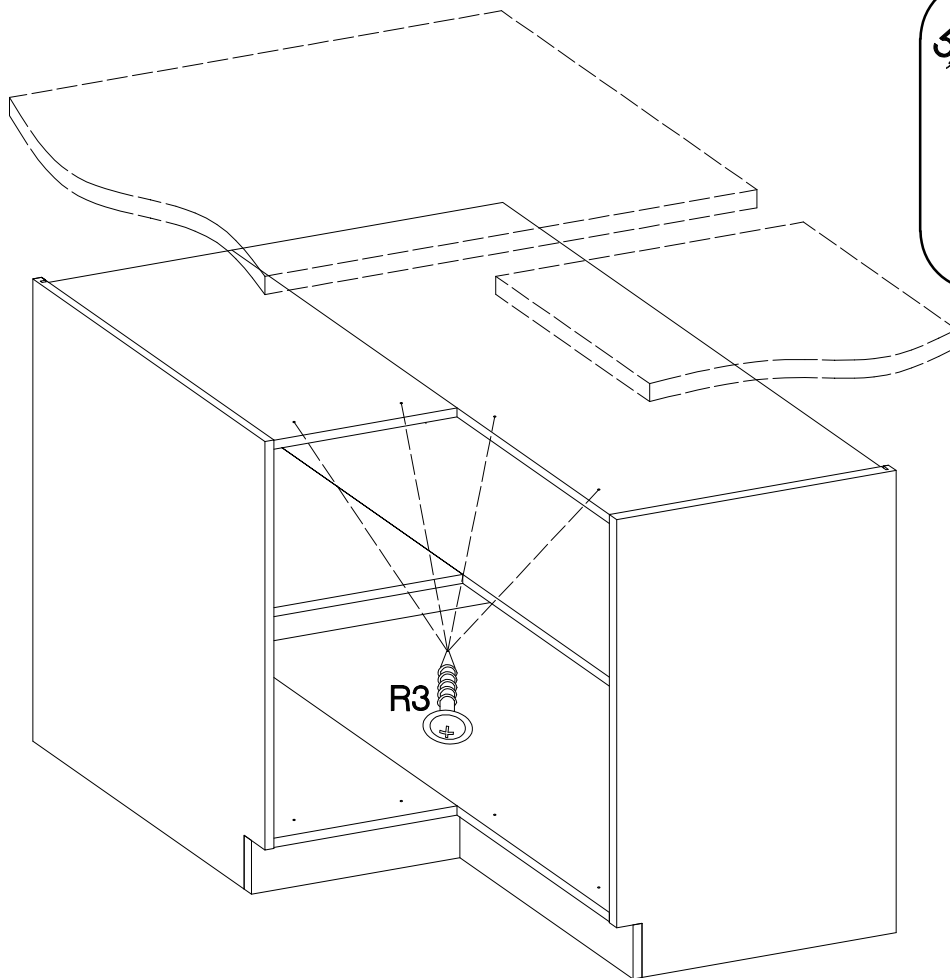

9

±4.0x45mm

P4

4

E9

4

10

±4.0x35mm

R3

4