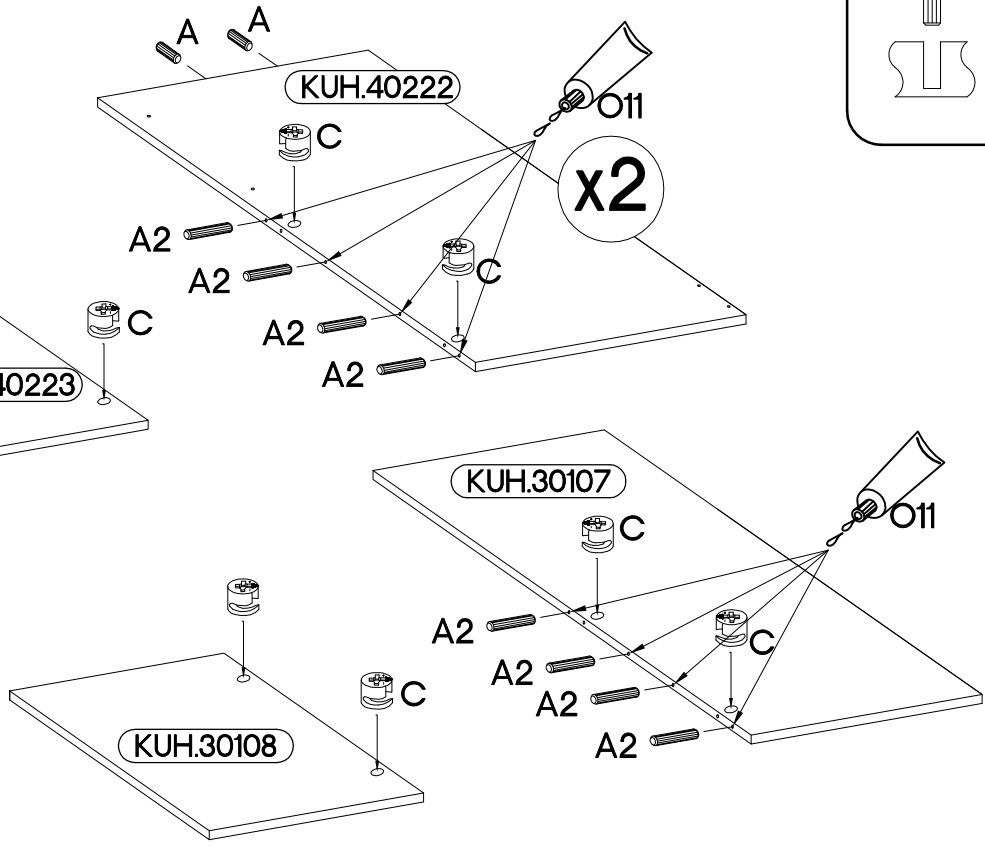

90x90 ND 2F BB

max. 10kg
 KUH.30107
 KUH.30108
 KUH.40222
 KUH.40223

Ersatzteil Nummer	Dimension
KUH.10225	815x500x16
KUH.10226	815x500x16
KUH.30107	814x414x16
KUH.30108	384x430x16
KUH.40222 x2	814x485x16
KUH.40223 x2	329x485x16
KUH.60408 x2	713x822x2,5
KUH.90373	389x95x16
KUH.90374	373x95x16
KUH.90375	686x120x16

A	A2	S	U	K28	K29
8	12	1	2	4	2
B	C	D12	E	E1	E9
13	12	6	8	8	4
F25	J	O	O11	P4	P5
1	5	1	1	4	20
F2	[cd] HG11	P11	R3		
4	4	30-35	4		

ISM-KUH-02178

 ±8x30mm A	 ±8x60mm A2	 6,4 x 50mm B	 ±15/12mm C	 6.5x48x16 F2	 0,05 O11
8	12	1	12	4	1

L=40mm 	0,05 	L=100-140mm 	±3.5x13mm 
D12 6	O11 1	F25 1	P5 4

- 
- 
- 

3

6,4 x 50mm	
	
B	O
4	1

4

6,4 x 50mm		
		
B	O	E1
4	1	4

5

6,4 x 50mm

9

±4.0x45mm

P4

4

E9

4

10

±4.0x35mm