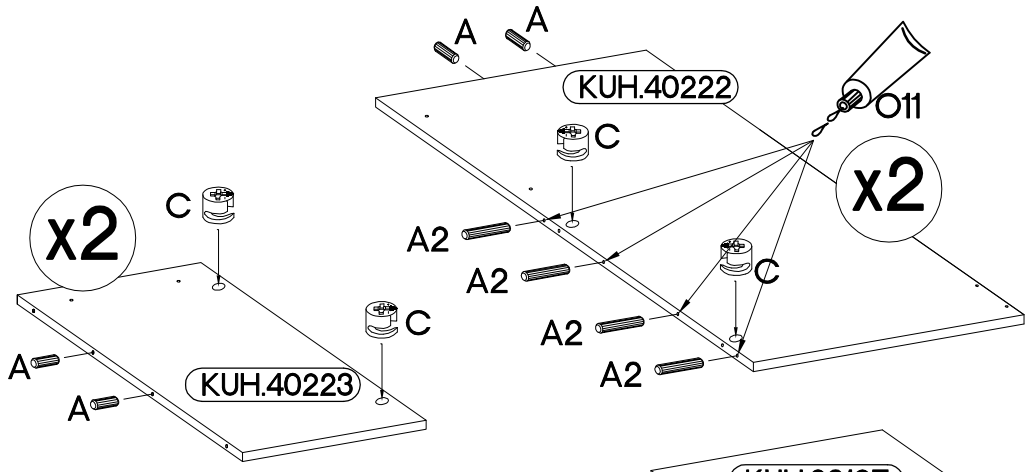

90x90 ND 2F BB

max. 10kg
 KUH.30107
 KUH.30108
 KUH.40222
 KUH.40223

Ersatzteil Nummer	Dimension
KUH.10225	815x500x16
KUH.10226	815x500x16
KUH.30107	814x414x16
KUH.30108	384x430x16
KUH.40222 x2	814x485x16
KUH.40223 x2	329x485x16
KUH.60408 x2	713x822x2,5
KUH.90373	389x95x16
KUH.90374	373x95x16
KUH.90375	686x120x16

A	A2	S	U	K28	K29
8	12	1	2	4	2
B	C	D12	E	E1	E9
13	12	6	8	8	4
F25	J	O	O11	P4	P5
1	5	1	1	4	20
F2	[cd] HG11	P11	R3		
4	4	30-35	4		

ISM-KUH-02178

 ±8x30mm A	 ±8x60mm A2	 6,4 x 50mm B	 ±15/12mm C	 6.5x48x16 F2	 0,05 O11
8	12	1	12	4	1

L=40mm 	0,05 	L=100-140mm 	±3.5x13mm 
D12 6	O11 1	F25 1	P5 4

- 
- 
- 

3

6,4 x 50mm	
	
B	O
4	1

4

6,4 x 50mm		
		
B	O	E1
4	1	4

5

6,4 x 50mm

9

±4.0x45mm

P4

4

E9

4

10

±4.0x35mm