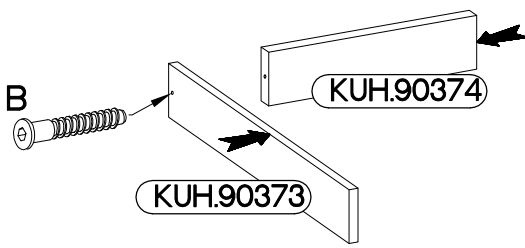

90x90 ND 2F BB

max. 10kg
 KUH.30107
 KUH.30108
 KUH.40222
 KUH.40223

Ersatzteil Nummer	Dimension
KUH.10225	815x500x16
KUH.10226	815x500x16
KUH.30107	814x414x16
KUH.30108	384x430x16
KUH.40222 x2	814x485x16
KUH.40223 x2	329x485x16
KUH.60408 x2	713x822x2,5
KUH.90373	389x95x16
KUH.90374	373x95x16
KUH.90375	686x120x16

A	A2	S	U	K28	K29
8	12	1	2	4	2
B	C	D12	E	E1	E9
13	12	6	8	8	4
F25	J	O	O11	P4	P5
1	5	1	1	4	20
F2	[cd] HG11	P11	R3		
4	4	30-35	4		

ISM-KUH-02178

 ±8x30mm A	 ±8x60mm A2	 6,4 x 50mm B	 ±15/12mm C	 6.5x48x16 F2	 0,05 O11
8	12	1	12	4	1

L=40mm 	0,05 	L=100-140mm 	±3.5x13mm 
D12 6	O11 1	F25 1	P5 4

- 
- 
- 

3

6,4 x 50mm	
	
B	O
4	1

4

6,4 x 50mm		
		
B	O	E1
4	1	4

5

6,4 x 50mm

9

±4.0x45mm

P4

4

E9

4

10

±4.0x35mm