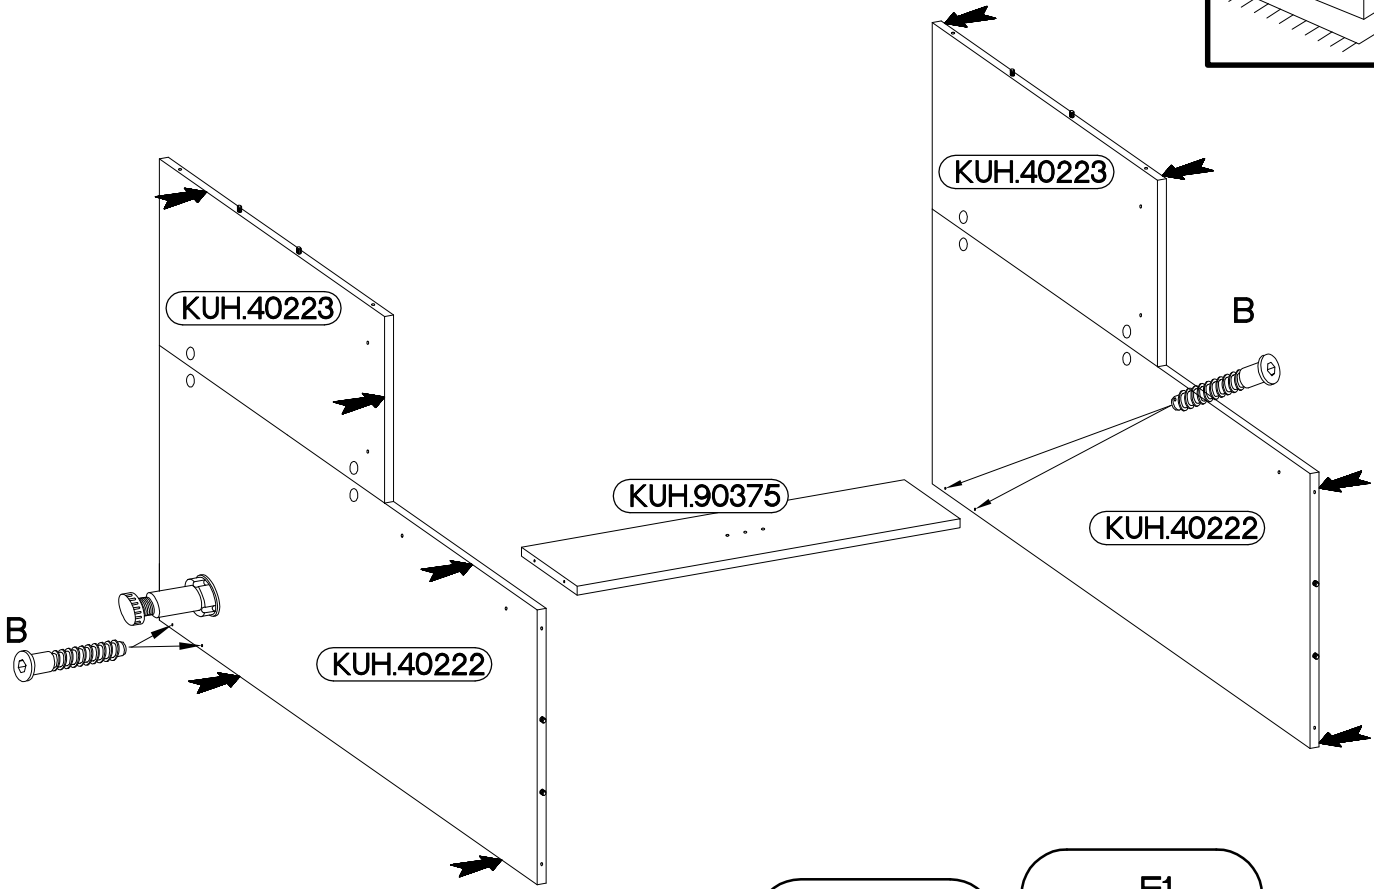

90x90 ND 2F BB

max. 10kg
 KUH.30107
 KUH.30108
 KUH.40222
 KUH.40223

Ersatzteil Nummer	Dimension
KUH.10225	815x500x16
KUH.10226	815x500x16
KUH.30107	814x414x16
KUH.30108	384x430x16
KUH.40222 x2	814x485x16
KUH.40223 x2	329x485x16
KUH.60408 x2	713x822x2,5
KUH.90373	389x95x16
KUH.90374	373x95x16
KUH.90375	686x120x16

L=40mm 	0,05 	L=100-140mm 	±3.5x13mm 
D12 6	O11 1	F25 1	P5 4

- 
- 
- 

3

6,4 x 50mm	
	
B	O
4	1

4

6,4 x 50mm		
		
B	O	E1
4	1	4

5

6,4 x 50mm

9

±4.0x45mm

P4

4

E9

4

10

±4.0x35mm