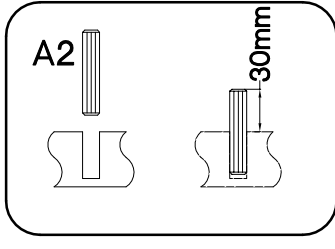

90x90 ND 2F BB

max. 10kg
 KUH.30107
 KUH.30108
 KUH.40222
 KUH.40223

Ersatzteil Nummer	Dimension
KUH.10225	815x500x16
KUH.10226	815x500x16
KUH.30107	814x414x16
KUH.30108	384x430x16
KUH.40222 x2	814x485x16
KUH.40223 x2	329x485x16
KUH.60408 x2	713x822x2,5
KUH.90373	389x95x16
KUH.90374	373x95x16
KUH.90375	686x120x16

A	A2	S	U	K28	K29
8	12	1	2	4	2
B	C	D12	E	E1	E9
13	12	6	8	8	4
F25	J	O	O11	P4	P5
1	5	1	1	4	20
F2	[cd] HG11	P11	R3		
4	4	30-35	4		

ISM-KUH-02178

 ±8x30mm A	 ±8x60mm A2	 6,4 x 50mm B	 ±15/12mm C	 6.5x48x16 F2	 0,05 O11
8	12	1	12	4	1

L=40mm 	0,05 	L=100-140mm 	±3.5x13mm 
D12 6	O11 1	F25 1	P5 4

- 
- 
- 

3

6,4 x 50mm	
	
B	O
4	1

4

6,4 x 50mm		
		
B	O	E1
4	1	4

5

6,4 x 50mm

9

±4.0x45mm

P4

4

E9

4

10

±4.0x35mm