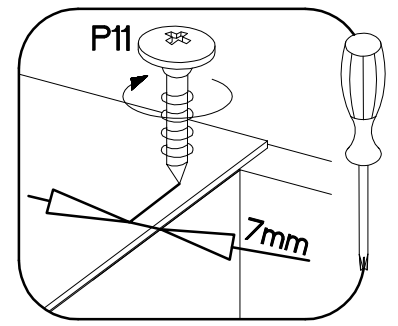

7

3.0x16mm

P11
15