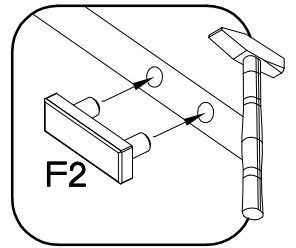

90x90 ND 2F BB

max. 10kg
 KUH.30107
 KUH.30108
 KUH.40222
 KUH.40223

Ersatzteil Nummer	Dimension
KUH.10225	815x500x16
KUH.10226	815x500x16
KUH.30107	814x414x16
KUH.30108	384x430x16
KUH.40222 x2	814x485x16
KUH.40223 x2	329x485x16
KUH.60408 x2	713x822x2,5
KUH.90373	389x95x16
KUH.90374	373x95x16
KUH.90375	686x120x16

A	A2	S	U	K28	K29
8	12	1	2	4	2
B	C	D12	E	E1	E9
13	12	6	8	8	4
F25	J	O	O11	P4	P5
1	5	1	1	4	20
F2	[cd] HG11	P11	R3		
4	4	30-35	4		

ISM-KUH-02178

 ±8x30mm A	 ±8x60mm A2	 6,4 x 50mm B	 ±15/12mm C	 6.5x48x16 F2	 0,05 O11
8	12	1	12	4	1

L=40mm 	0,05 	L=100-140mm 	±3.5x13mm 
D12 6	O11 1	F25 1	P5 4

- 
- 
- 

3

6,4 x 50mm	
	
B	O
4	1

4

6,4 x 50mm		
		
B	O	E1
4	1	4

5

6,4 x 50mm

9

±4.0x45mm

P4

4

E9

4

10

±4.0x35mm