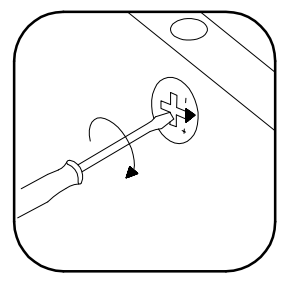

90x90 ND 2F BB

max. 10kg
 KUH.30107
 KUH.30108
 KUH.40222
 KUH.40223

Ersatzteil Nummer	Dimension
KUH.10225	815x500x16
KUH.10226	815x500x16
KUH.30107	814x414x16
KUH.30108	384x430x16
KUH.40222 x2	814x485x16
KUH.40223 x2	329x485x16
KUH.60408 x2	713x822x2,5
KUH.90373	389x95x16
KUH.90374	373x95x16
KUH.90375	686x120x16

A	A2	S	U	K28	K29
8	12	1	2	4	2
B	C	D12	E	E1	E9
13	12	6	8	8	4
F25	J	O	O11	P4	P5
1	5	1	1	4	20
F2	[cd] HG11	P11	R3		
4	4	30-35	4		

ISM-KUH-02178

 ±8x30mm A	 ±8x60mm A2	 6,4 x 50mm B	 ±15/12mm C	 6.5x48x16 F2	 0,05 O11
8	12	1	12	4	1

L=40mm 	0,05 	L=100-140mm 	±3.5x13mm 
D12 6	O11 1	F25 1	P5 4

- 
- 
- 

3

6,4 x 50mm	
	
B	O
4	1

4

6,4 x 50mm		
		
B	O	E1
4	1	4

5

6,4 x 50mm