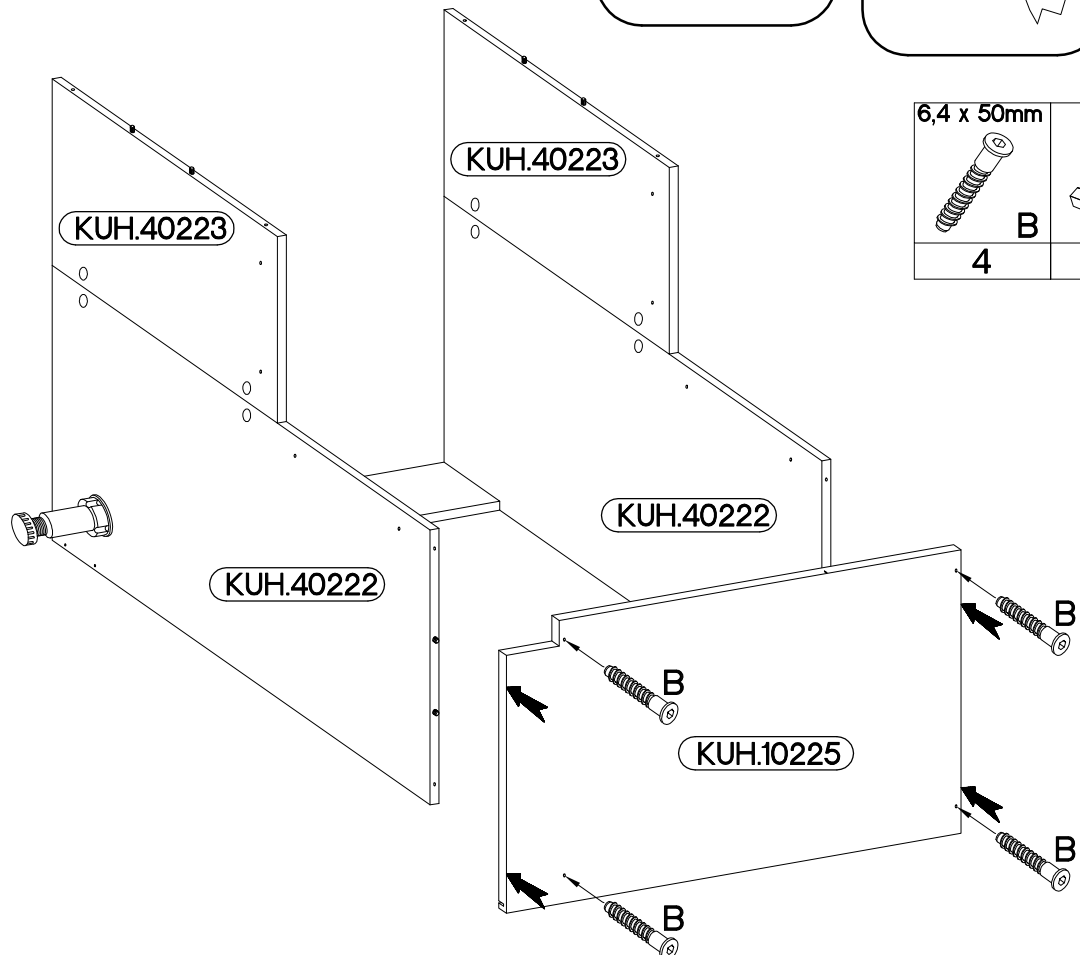

90x90 ND 2F BB

max. 10kg
 KUH.30107
 KUH.30108
 KUH.40222
 KUH.40223

Ersatzteil Nummer	Dimension
KUH.10225	815x500x16
KUH.10226	815x500x16
KUH.30107	814x414x16
KUH.30108	384x430x16
KUH.40222 x2	814x485x16
KUH.40223 x2	329x485x16
KUH.60408 x2	713x822x2,5
KUH.90373	389x95x16
KUH.90374	373x95x16
KUH.90375	686x120x16

L=40mm 	0,05 	L=100-140mm 	±3.5x13mm 
D12 6	O11 1	F25 1	P5 4

- 
- 
- 

3

6,4 x 50mm	
	
B	O
4	1

4

6,4 x 50mm		
		
B	O	E1
4	1	4

5

6,4 x 50mm

6

±5/19mm

7

3.0x16mm

 P11
 15

8

3.0x16mm

 P11
 15

9

±4.0x45mm

P4

4

E9

4

10

±4.0x35mm