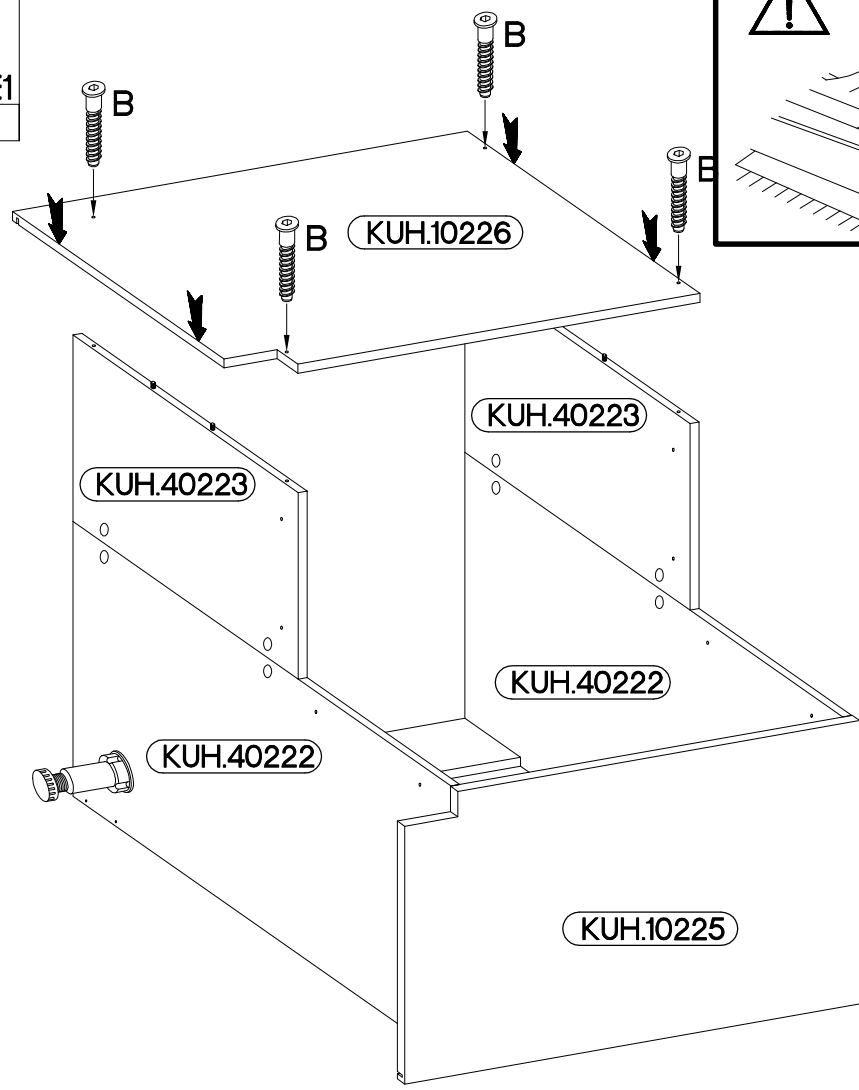

90x90 ND 2F BB

max. 10kg
 KUH.30107
 KUH.30108
 KUH.40222
 KUH.40223

Ersatzteil Nummer	Dimension
KUH.10225	815x500x16
KUH.10226	815x500x16
KUH.30107	814x414x16
KUH.30108	384x430x16
KUH.40222 x2	814x485x16
KUH.40223 x2	329x485x16
KUH.60408 x2	713x822x2,5
KUH.90373	389x95x16
KUH.90374	373x95x16
KUH.90375	686x120x16

A	A2	S	U	K28	K29
8	12	1	2	4	2
B	C	D12	E	E1	E9
13	12	6	8	8	4
F25	J	O	O11	P4	P5
1	5	1	1	4	20
F2	[cd] HG11	P11	R3		
4	4	30-35	4		

ISM-KUH-02178

 ±8x30mm A	 ±8x60mm A2	 6,4 x 50mm B	 ±15/12mm C	 6.5x48x16 F2	 0,05 O11
8	12	1	12	4	1

L=40mm 	0,05 	L=100-140mm 	±3.5x13mm 
D12 6	O11 1	F25 1	P5 4

- 
- 
- 

3

6,4 x 50mm	
	
B	O
4	1

4

6,4 x 50mm		
		
B	O	E1
4	1	4

5

6,4 x 50mm

9

±4.0x45mm

P4

4

E9

4

10

±4.0x35mm