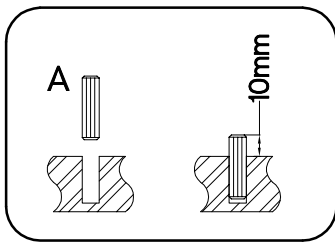

90x90 ND 2F BB

max. 10kg
 KUH.30107
 KUH.30108
 KUH.40222
 KUH.40223

Ersatzteil Nummer	Dimension
KUH.10225	815x500x16
KUH.10226	815x500x16
KUH.30107	814x414x16
KUH.30108	384x430x16
KUH.40222 x2	814x485x16
KUH.40223 x2	329x485x16
KUH.60408 x2	713x822x2,5
KUH.90373	389x95x16
KUH.90374	373x95x16
KUH.90375	686x120x16

A	A2	S	U	K28	K29
8	12	1	2	4	2
B	C	D12	E	E1	E9
13	12	6	8	8	4
F25	J	O	O11	P4	P5
1	5	1	1	4	20
F2	[cd] HG11	P11	R3		
4	4	30-35	4		

ISM-KUH-02178

 ±8x30mm A	 ±8x60mm A2	 6,4 x 50mm B	 ±15/12mm C	 6.5x48x16 F2	 0,05 O11
8	12	1	12	4	1

L=40mm 	0,05 	L=100-140mm 	±3.5x13mm 
D12 6	O11 1	F25 1	P5 4

- 
- 
- 

3

6,4 x 50mm	
	
B	O
4	1

4

6,4 x 50mm		
		
B	O	E1
4	1	4

5

6,4 x 50mm

9

±4.0x45mm

P4

4

E9

4

10

±4.0x35mm