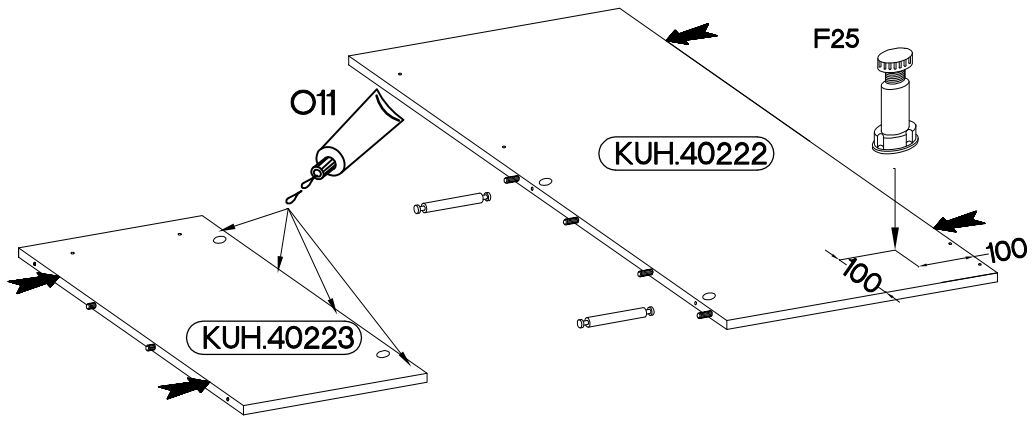

90x90 ND 2F BB

max. 10kg
 KUH.30107
 KUH.30108
 KUH.40222
 KUH.40223

Ersatzteil Nummer	Dimension
KUH.10225	815x500x16
KUH.10226	815x500x16
KUH.30107	814x414x16
KUH.30108	384x430x16
KUH.40222 x2	814x485x16
KUH.40223 x2	329x485x16
KUH.60408 x2	713x822x2,5
KUH.90373	389x95x16
KUH.90374	373x95x16
KUH.90375	686x120x16

A	A2	S	U	K28	K29
8	12	1	2	4	2
B	C	D12	E	E1	E9
13	12	6	8	8	4
F25	J	O	O11	P4	P5
1	5	1	1	4	20
F2	[cd] HG11	P11	R3		
4	4	30-35	4		

ISM-KUH-02178

 ±8x30mm A	 ±8x60mm A2	 6,4 x 50mm B	 ±15/12mm C	 6.5x48x16 F2	 0,05 O11
8	12	1	12	4	1

L=40mm 	0,05 	L=100-140mm 	±3.5x13mm 
D12 6	O11 1	F25 1	P5 4

- 
- 
- 

3

6,4 x 50mm	
	
B	O
4	1

4

6,4 x 50mm		
		
B	O	E1
4	1	4

5

6,4 x 50mm