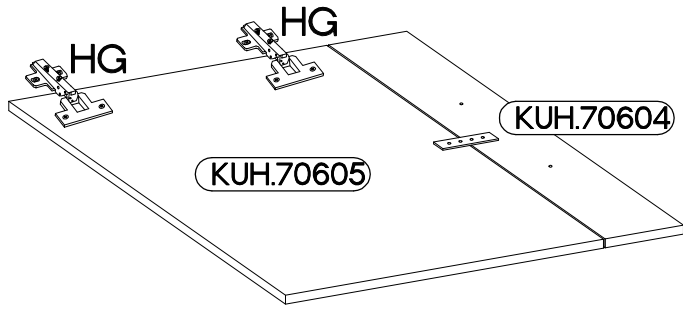

60 ZL 1F BB

KUH.40007

Ersatzteil Nummer	Dimension
KUH.10259	815x500x16
KUH.10260	815x500x16
KUH.40007	567x485x16
KUH.70604	596x140x16
KUH.70605	596x570x16
KUH.90009	567x63x16
KUH.90012	567x130x16
KUH.90015	599x95x16

3

6,4 x 50mm		
		
B	O	E1
4	1	4

4

4.0x45mm		
	P4	E9
	2	2

5

LEFT

RIGHT

KUH.70605

KUH.70605

6

7

8

±35/0mm	±3.5x13mm
	
HG	P5
2	4

9

L=192mm	M4x22mm
	
S	U
1	2

VARIANT HIGH GLOSS