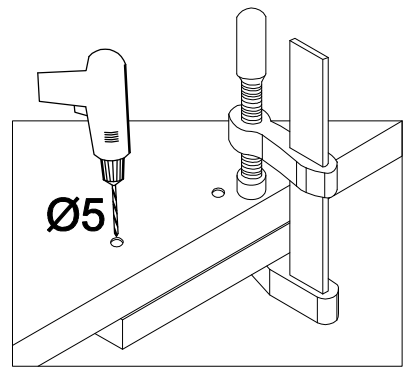

†8x30mm A	6,4 x 50mm B	 E1	 E9	6.5x48x16 F2	†35/0mm HG	 K28
8	8	8	2	4	2	2
 K29	 O	†4.0x45mm P4	†3.5x13mm P5	L=192mm S	M4x22mm U	
1	1	2	8	1	2	

ISM-KUH-02167

6.5x48x16  F2 4	+8x30mm  A 8
--	---

2

6,4 x 50mm		
		
B	O	E1
4	1	4

3

6,4 x 50mm		
		
B	O	E1
4	1	4

4

4.0x45mm		
	P4	E9
	2	2

5

LEFT

RIGHT

KUH.70605

KUH.70605

6

7

8

±35/0mm	±3.5x13mm
	
HG	P5
2	4

9

L=192mm	M4x22mm
	
S	U
1	2

VARIANT HIGH GLOSS