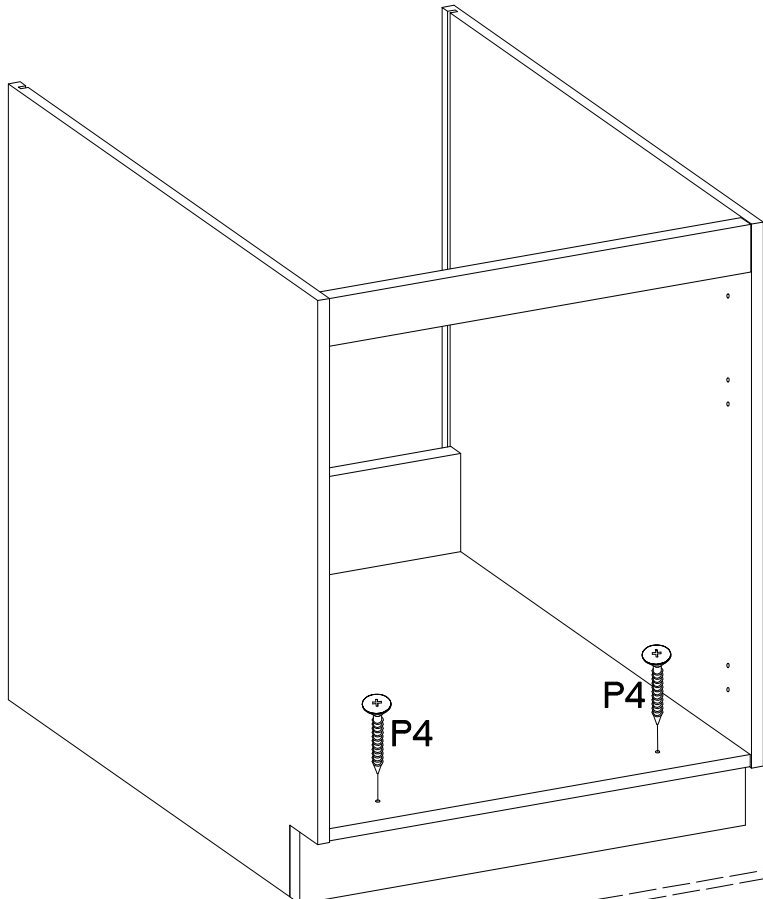

60 ZL 1F BB

KUH.40007

Ersatzteil Nummer	Dimension
KUH.10259	815x500x16
KUH.10260	815x500x16
KUH.40007	567x485x16
KUH.70604	596x140x16
KUH.70605	596x570x16
KUH.90009	567x63x16
KUH.90012	567x130x16
KUH.90015	599x95x16

†8x30mm A	6,4 x 50mm B	 E1	 E9	6.5x48x16 F2	†35/0mm HG	 K28
8	8	8	2	4	2	2
 K29	 O	†4.0x45mm P4	†3.5x13mm P5	L=192mm S	M4x22mm U	
1	1	2	8	1	2	

ISM-KUH-02167

6.5x48x16  F2 4	+8x30mm  A 8
--	---

2

6,4 x 50mm		
		
B	O	E1
4	1	4

3

6,4 x 50mm		
		
B	O	E1
4	1	4

4

4.0x45mm		
	P4	E9
	2	2

5

LEFT

RIGHT

KUH.70605

KUH.70605

6

7

8

±35/0mm	±3.5x13mm
	
HG	P5
2	4

9

L=192mm	M4x22mm
	
S	U
1	2

VARIANT HIGH GLOSS