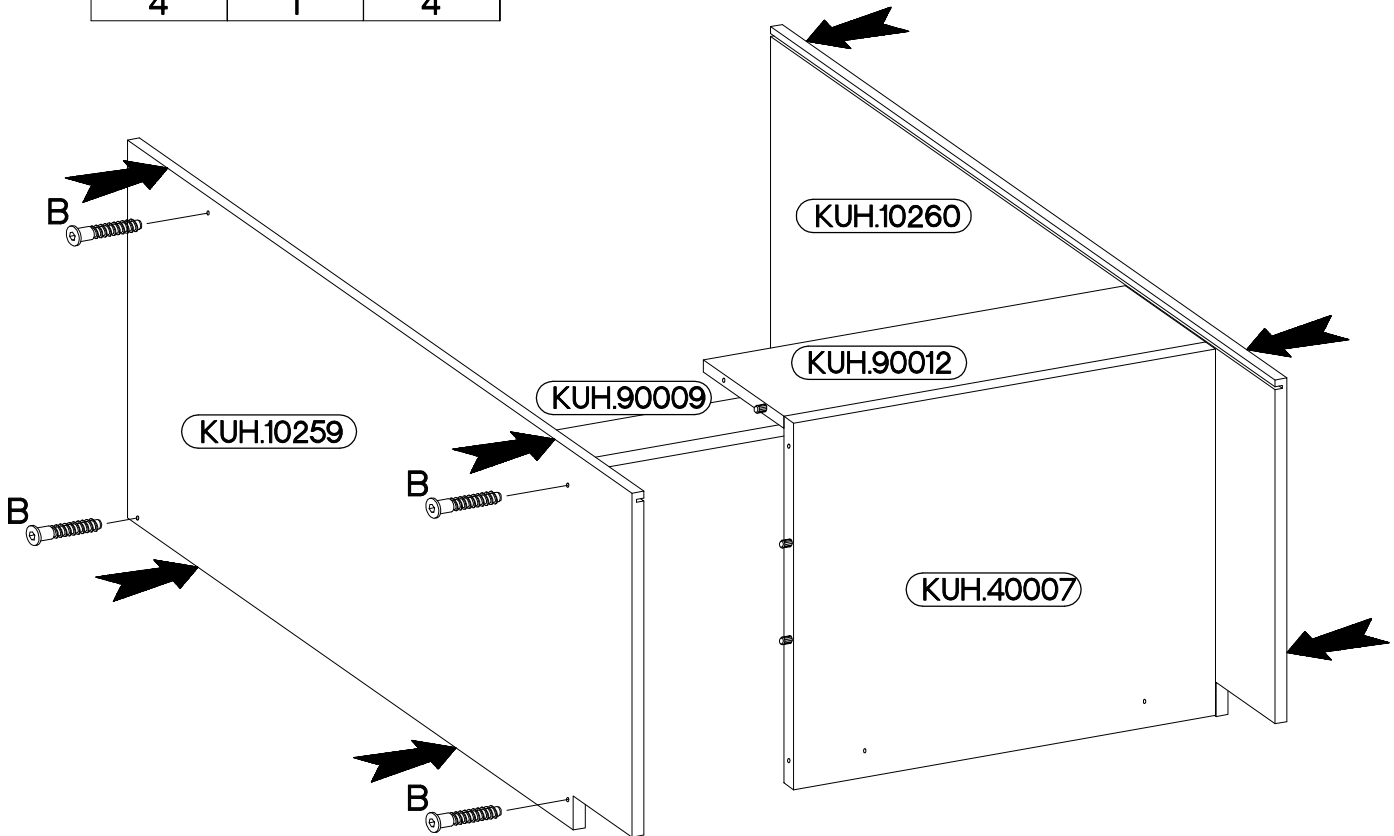

60 ZL 1F BB

KUH.40007

Ersatzteil Nummer	Dimension
KUH.10259	815x500x16
KUH.10260	815x500x16
KUH.40007	567x485x16
KUH.70604	596x140x16
KUH.70605	596x570x16
KUH.90009	567x63x16
KUH.90012	567x130x16
KUH.90015	599x95x16

†8x30mm A	6,4 x 50mm B	 E1	 E9	6.5x48x16 F2	†35/0mm HG	 K28
8	8	8	2	4	2	2
 K29	 O	†4.0x45mm P4	†3.5x13mm P5	L=192mm S	M4x22mm U	
1	1	2	8	1	2	

ISM-KUH-02167

6.5x48x16  F2 4	+8x30mm  A 8
--	---

2

6,4 x 50mm		
		
B	O	E1
4	1	4

3

6,4 x 50mm		
		
B	O	E1
4	1	4

4

4.0x45mm		
	P4	E9
	2	2

5

LEFT

RIGHT

KUH.70605

KUH.70605

6

7

8

±35/0mm	±3.5x13mm
	
HG	P5
2	4

9

L=192mm	M4x22mm
	
S	U
1	2

VARIANT HIGH GLOSS