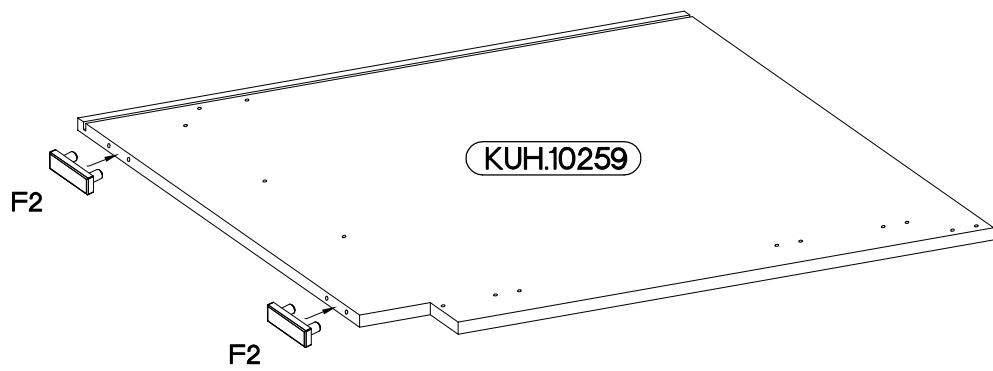

60 ZL 1F BB

KUH.40007

Ersatzteil Nummer	Dimension
KUH.10259	815x500x16
KUH.10260	815x500x16
KUH.40007	567x485x16
KUH.70604	596x140x16
KUH.70605	596x570x16
KUH.90009	567x63x16
KUH.90012	567x130x16
KUH.90015	599x95x16

†8x30mm A	6,4 x 50mm B	 E1	 E9	6.5x48x16 F2	†35/0mm HG	 K28
8	8	8	2	4	2	2
 K29	 O	†4.0x45mm P4	†3.5x13mm P5	L=192mm S	M4x22mm U	
1	1	2	8	1	2	

ISM-KUH-02167

6.5x48x16  F2 4	+8x30mm  A 8
--	---

2

6,4 x 50mm		
		
B	O	E1
4	1	4

3

6,4 x 50mm		
		
B	O	E1
4	1	4

4

4.0x45mm		
	P4	E9
	2	2

5

LEFT

RIGHT

KUH.70605

KUH.70605

6

7

8

±35/0mm	±3.5x13mm
	
HG	P5
2	4

9

L=192mm	M4x22mm
	
S	U
1	2

VARIANT HIGH GLOSS