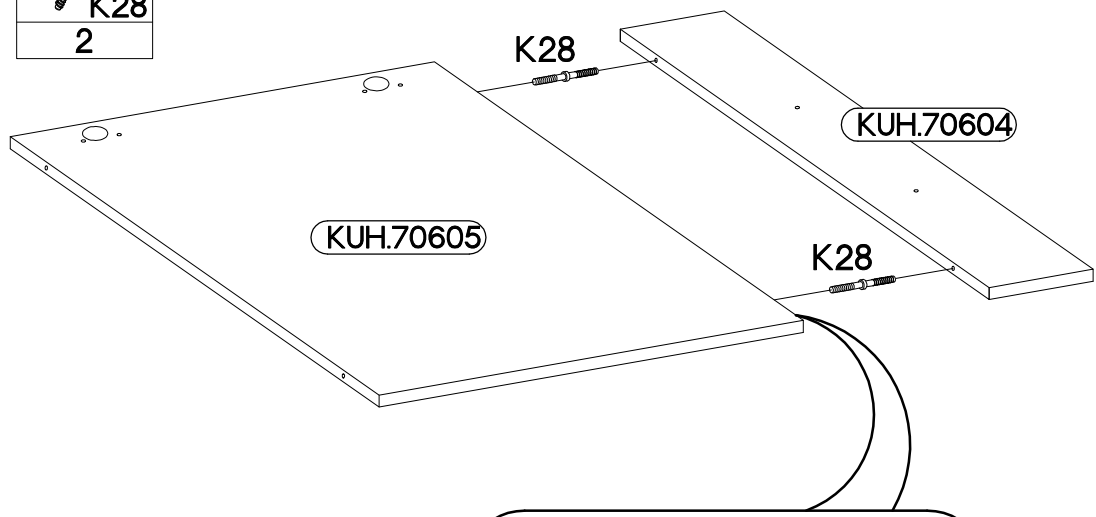

60 ZL 1F BB

KUH.40007

Ersatzteil Nummer	Dimension
KUH.10259	815x500x16
KUH.10260	815x500x16
KUH.40007	567x485x16
KUH.70604	596x140x16
KUH.70605	596x570x16
KUH.90009	567x63x16
KUH.90012	567x130x16
KUH.90015	599x95x16

†8x30mm A	6,4 x 50mm B	 E1	 E9	6.5x48x16 F2	†35/0mm HG	 K28
8	8	8	2	4	2	2
 K29	 O	†4.0x45mm P4	†3.5x13mm P5	L=192mm S	M4x22mm U	
1	1	2	8	1	2	

ISM-KUH-02167

6.5x48x16  F2 4	+8x30mm  A 8
--	---

2

6,4 x 50mm		
		
B	O	E1
4	1	4

3

6,4 x 50mm		
		
B	O	E1
4	1	4

4

4.0x45mm		
	P4	E9
	2	2

5

LEFT

RIGHT

KUH.70605

KUH.70605

6

7

8

±35/0mm	±3.5x13mm
	
HG	P5
2	4

9

L=192mm	M4x22mm
	
S	U
1	2

VARIANT HIGH GLOSS