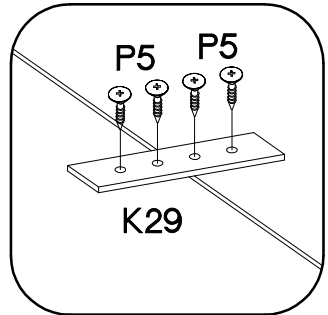

†8x30mm A	6,4 x 50mm B	 E1	 E9	6.5x48x16 F2	†35/0mm HG	 K28
8	8	8	2	4	2	2
 K29	 O	†4.0x45mm P4	†3.5x13mm P5	L=192mm S	M4x22mm U	
1	1	2	8	1	2	

ISM-KUH-02167

6.5x48x16  F2 4	+8x30mm  A 8
--	---

2

6,4 x 50mm		
		
B	O	E1
4	1	4

3

6,4 x 50mm		
		
B	O	E1
4	1	4

4

4.0x45mm		
	P4	E9
	2	2

5

LEFT

RIGHT

KUH.70605

KUH.70605

6

7

8

±35/0mm	±3.5x13mm
	
HG	P5
2	4

9

L=192mm	M4x22mm
	
S	U
1	2

VARIANT HIGH GLOSS