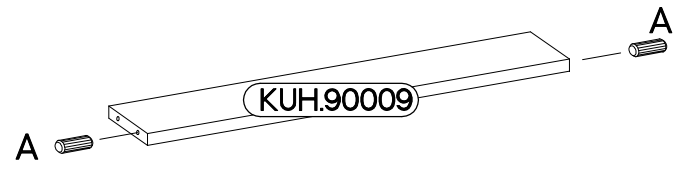

60 ZL 1F BB

KUH.40007

Ersatzteil Nummer	Dimension
KUH.10259	815x500x16
KUH.10260	815x500x16
KUH.40007	567x485x16
KUH.70604	596x140x16
KUH.70605	596x570x16
KUH.90009	567x63x16
KUH.90012	567x130x16
KUH.90015	599x95x16

†8x30mm A	6,4 x 50mm B	 E1	 E9	6.5x48x16 F2	†35/0mm HG	 K28
8	8	8	2	4	2	2
 K29	 O	†4.0x45mm P4	†3.5x13mm P5	L=192mm S	M4x22mm U	
1	1	2	8	1	2	

ISM-KUH-02167

6.5x48x16  F2 4	+8x30mm  A 8
--	---

2

6,4 x 50mm		
		
B	O	E1
4	1	4

3

6,4 x 50mm		
		
B	O	E1
4	1	4

4

4.0x45mm		
	P4	E9
	2	2

5

LEFT

RIGHT

KUH.70605