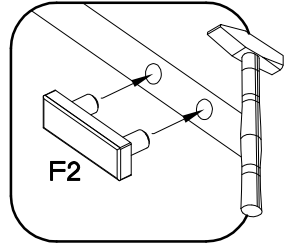

60 ZL 1F BB

KUH.40007

Ersatzteil Nummer	Dimension
KUH.10259	815x500x16
KUH.10260	815x500x16
KUH.40007	567x485x16
KUH.70604	596x140x16
KUH.70605	596x570x16
KUH.90009	567x63x16
KUH.90012	567x130x16
KUH.90015	599x95x16

†8x30mm A	6,4 x 50mm B	 E1	 E9	6.5x48x16 F2	†35/0mm HG	 K28
8	8	8	2	4	2	2
 K29	 O	†4.0x45mm P4	†3.5x13mm P5	L=192mm S	M4x22mm U	
1	1	2	8	1	2	

ISM-KUH-02167

6.5x48x16  F2 4	+8x30mm  A 8
--	---

2

6,4 x 50mm		
		
B	O	E1
4	1	4

3

6,4 x 50mm		
		
B	O	E1
4	1	4

4

4.0x45mm		
	P4	E9
	2	2

5

LEFT

RIGHT

KUH.70605

KUH.70605

6

7

8

±35/0mm	±3.5x13mm
	
HG	P5
2	4

9

L=192mm	M4x22mm
	
S	U
1	2

VARIANT HIGH GLOSS