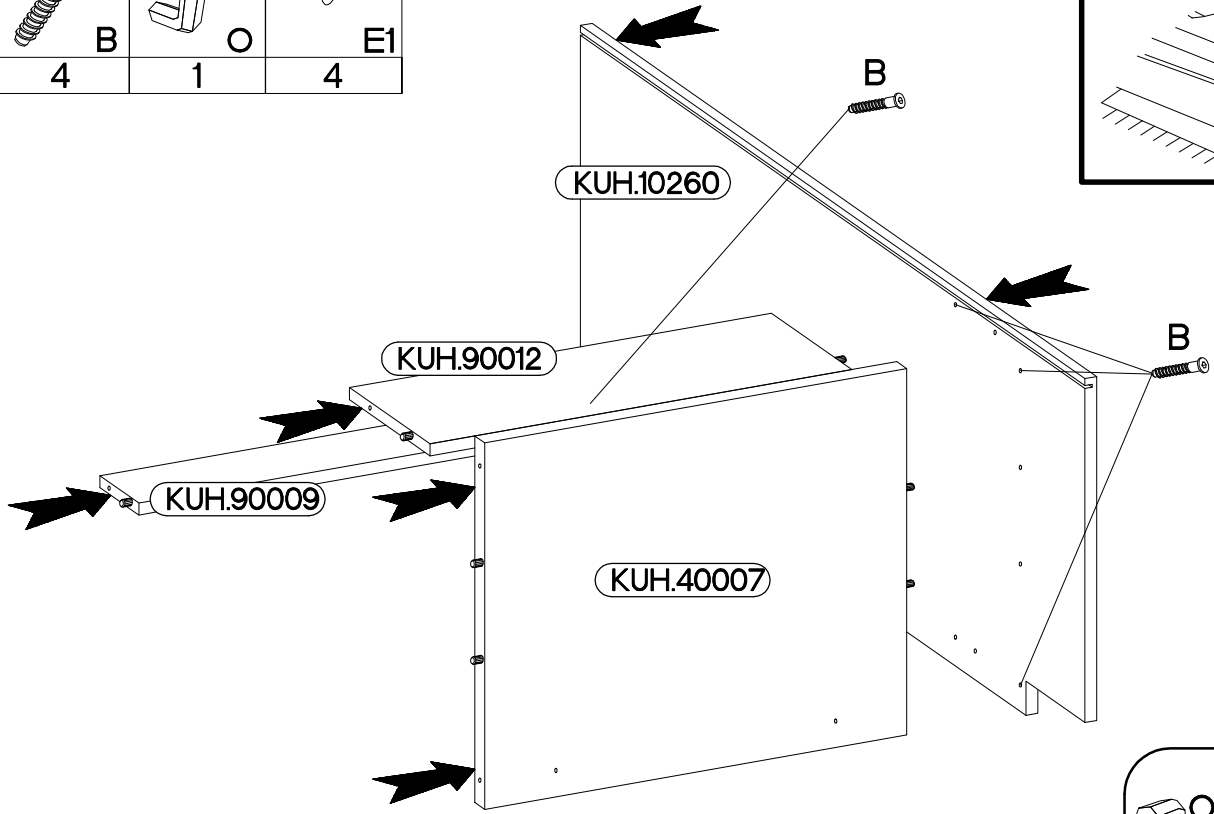

60 ZL 1F BB

KUH.40007

Ersatzteil Nummer	Dimension
KUH.10259	815x500x16
KUH.10260	815x500x16
KUH.40007	567x485x16
KUH.70604	596x140x16
KUH.70605	596x570x16
KUH.90009	567x63x16
KUH.90012	567x130x16
KUH.90015	599x95x16

†8x30mm A	6,4 x 50mm B	 E1	 E9	6.5x48x16 F2	†35/0mm HG	 K28
8	8	8	2	4	2	2
 K29	 O	†4.0x45mm P4	†3.5x13mm P5	L=192mm S	M4x22mm U	
1	1	2	8	1	2	

ISM-KUH-02167

6.5x48x16  F2 4	+8x30mm  A 8
--	---

2

6,4 x 50mm		
		
B	O	E1
4	1	4

3

6,4 x 50mm		
		
B	O	E1
4	1	4

4

4.0x45mm		
	P4	E9
	2	2

5

LEFT

RIGHT

KUH.70605

KUH.70605

6

7

8

±35/0mm	±3.5x13mm
	
HG	P5
2	4

9

L=192mm	M4x22mm
	
S	U
1	2

VARIANT HIGH GLOSS