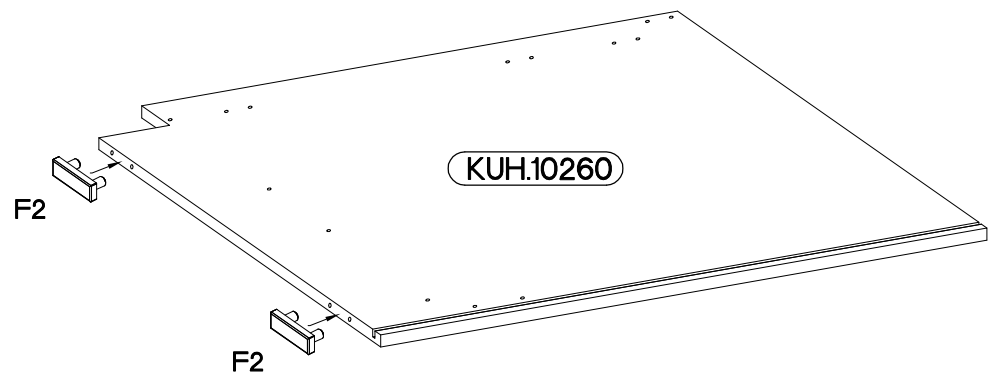

60 ZL 1F BB

KUH.40007

Ersatzteil Nummer	Dimension
KUH.10259	815x500x16
KUH.10260	815x500x16
KUH.40007	567x485x16
KUH.70604	596x140x16
KUH.70605	596x570x16
KUH.90009	567x63x16
KUH.90012	567x130x16
KUH.90015	599x95x16

†8x30mm A	6,4 x 50mm B	 E1	 E9	6.5x48x16 F2	†35/0mm HG	 K28
8	8	8	2	4	2	2
 K29	 O	†4.0x45mm P4	†3.5x13mm P5	L=192mm S	M4x22mm U	
1	1	2	8	1	2	

ISM-KUH-02167

6.5x48x16  F2 4	+8x30mm  A 8
--	---

2

6,4 x 50mm		
		
B	O	E1
4	1	4

3

6,4 x 50mm		
		
B	O	E1
4	1	4

4

4.0x45mm		
	P4	E9
	2	2

5

LEFT

RIGHT

KUH.70605

KUH.70605

6

7

8

±35/0mm	±3.5x13mm
	
HG	P5
2	4

9

L=192mm	M4x22mm
	
S	U
1	2

VARIANT HIGH GLOSS