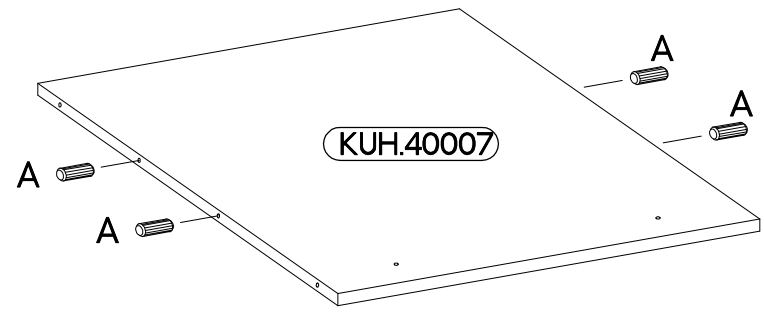

60 ZL 1F BB

KUH.40007

Ersatzteil Nummer	Dimension
KUH.10259	815x500x16
KUH.10260	815x500x16
KUH.40007	567x485x16
KUH.70604	596x140x16
KUH.70605	596x570x16
KUH.90009	567x63x16
KUH.90012	567x130x16
KUH.90015	599x95x16

†8x30mm A	6,4 x 50mm B	 E1	 E9	6.5x48x16 F2	†35/0mm HG	 K28
8	8	8	2	4	2	2
 K29	 O	†4.0x45mm P4	†3.5x13mm P5	L=192mm S	M4x22mm U	
1	1	2	8	1	2	

ISM-KUH-02167

6.5x48x16  F2 4	+8x30mm  A 8
--	---

2

6,4 x 50mm		
		
B	O	E1
4	1	4

3

6,4 x 50mm		
		
B	O	E1
4	1	4

4

4.0x45mm		
	P4	E9
	2	2

5

LEFT

RIGHT

KUH.70605

KUH.70605

6

7

8

±35/0mm	±3.5x13mm
	
HG	P5
2	4

9

L=192mm	M4x22mm
	
S	U
1	2

VARIANT HIGH GLOSS