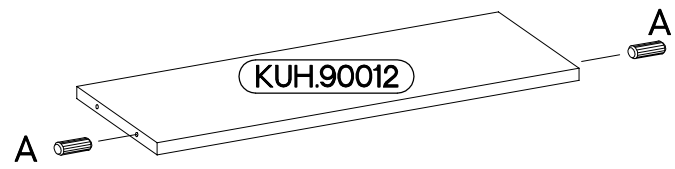

60 ZL 1F BB

KUH.40007

Ersatzteil Nummer	Dimension
KUH.10259	815x500x16
KUH.10260	815x500x16
KUH.40007	567x485x16
KUH.70604	596x140x16
KUH.70605	596x570x16
KUH.90009	567x63x16
KUH.90012	567x130x16
KUH.90015	599x95x16

†8x30mm A	6,4 x 50mm B	 E1	 E9	6.5x48x16 F2	†35/0mm HG	 K28
8	8	8	2	4	2	2
 K29	 O	†4.0x45mm P4	†3.5x13mm P5	L=192mm S	M4x22mm U	
1	1	2	8	1	2	

ISM-KUH-02167

6.5x48x16  F2 4	+8x30mm  A 8
--	---

2

6,4 x 50mm		
		
B	O	E1
4	1	4

3

6,4 x 50mm		
		
B	O	E1
4	1	4

4

4.0x45mm		
	P4	E9
	2	2

5

LEFT

RIGHT

KUH.70605