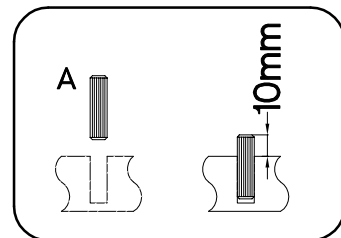

80 ZL 2F BB

KUH.40027

Ersatzteil Nummer	Dimension
KUH.10259	815x500x16
KUH.10260	815x500x16
KUH.40027	767x485x16
KUH.70593 x2	396x140x16
KUH.70594 x2	396x570x16
KUH.90114	767x63x16
KUH.90113	767x130x16
KUH.90040	799x95x16

†8x30mm A	6,4 x 50mm B	 E1	 E9	6.5x48x16 F2	†35/0mm HG	 K28
8	8	8	2	4	4	4
 K29	 O	†4.0x45mm P4	†3.5x13mm P5	L=192mm S	M4x22mm U	
2	1	2	16	2	4	

ISM-KUH-02141

1

6.5x48x16  F2 4	+8x30mm  A 8
--	---

2

6,4 x 50mm		
		
B	O	E1
4	1	4

3

6,4 x 50mm		
		
B	O	E1
4	1	4

4

4.0x45mm

P4

2

E9

2

5

7

	±3.5x13mm
K29	P5
2	8

8

±35/0mm	±3.5x13mm
	
HG	P5
4	8

9

L=192mm	M4x22mm
	
S	U
2	4

VARIANT HIGH GLOSS