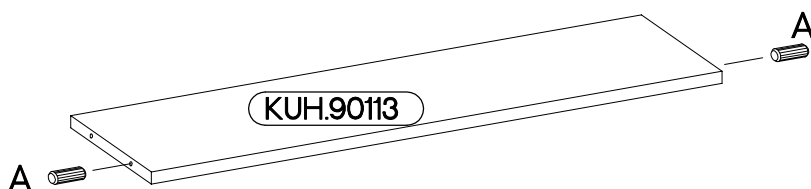

80 ZL 2F BB

KUH.40027

Ersatzteil Nummer	Dimension
KUH.10259	815x500x16
KUH.10260	815x500x16
KUH.40027	767x485x16
KUH.70593 x2	396x140x16
KUH.70594 x2	396x570x16
KUH.90114	767x63x16
KUH.90113	767x130x16
KUH.90040	799x95x16

†8x30mm A	6,4 x 50mm B	 E1	 E9	6.5x48x16 F2	†35/0mm HG	 K28
8	8	8	2	4	4	4
 K29	 O	†4.0x45mm P4	†3.5x13mm P5	L=192mm S	M4x22mm U	
2	1	2	16	2	4	

ISM-KUH-02141

1

6.5x48x16  F2 4	+8x30mm  A 8
--	---

2

6,4 x 50mm		
		
B	O	E1
4	1	4