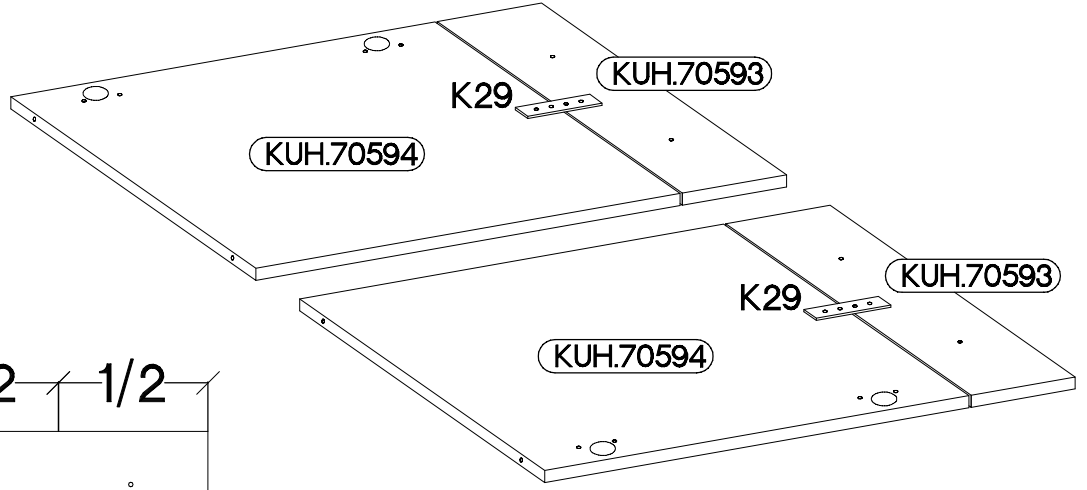

80 ZL 2F BB

KUH.40027

Ersatzteil Nummer	Dimension
KUH.10259	815x500x16
KUH.10260	815x500x16
KUH.40027	767x485x16
KUH.70593 x2	396x140x16
KUH.70594 x2	396x570x16
KUH.90114	767x63x16
KUH.90113	767x130x16
KUH.90040	799x95x16

†8x30mm A	6,4 x 50mm B	 E1	 E9	6.5x48x16 F2	†35/0mm HG	 K28
8	8	8	2	4	4	4
 K29	 O	†4.0x45mm P4	†3.5x13mm P5	L=192mm S	M4x22mm U	
2	1	2	16	2	4	

ISM-KUH-02141

1

6.5x48x16  F2 4	+8x30mm  A 8
--	---

2

6,4 x 50mm		
		
B	O	E1
4	1	4

3

6,4 x 50mm		
		
B	O	E1
4	1	4

4

4.0x45mm

P4

2

E9

2

5

7

	±3.5x13mm
K29	P5
2	8

8

±35/0mm	±3.5x13mm
	
HG	P5
4	8

9

L=192mm	M4x22mm
	
S	U
2	4

VARIANT HIGH GLOSS