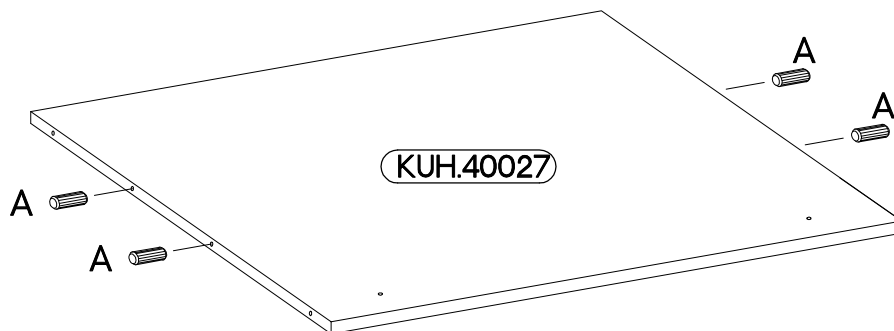

80 ZL 2F BB

KUH.40027

Ersatzteil Nummer	Dimension
KUH.10259	815x500x16
KUH.10260	815x500x16
KUH.40027	767x485x16
KUH.70593 x2	396x140x16
KUH.70594 x2	396x570x16
KUH.90114	767x63x16
KUH.90113	767x130x16
KUH.90040	799x95x16

†8x30mm A	6,4 x 50mm B	 E1	 E9	6.5x48x16 F2	†35/0mm HG	 K28
8	8	8	2	4	4	4
 K29	 O	†4.0x45mm P4	†3.5x13mm P5	L=192mm S	M4x22mm U	
2	1	2	16	2	4	

ISM-KUH-02141

1

6.5x48x16  F2 4	+8x30mm  A 8
--	---

2

6,4 x 50mm		
		
B	O	E1
4	1	4

3

6,4 x 50mm		
		
B	O	E1
4	1	4

4

4.0x45mm

P4

2

E9

2