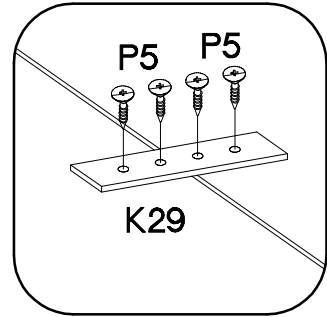

†8x30mm A	6,4 x 50mm B	 E1	 E9	6.5x48x16 F2	†35/0mm HG	 K28
8	8	8	2	4	4	4
 K29	 O	†4.0x45mm P4	†3.5x13mm P5	L=192mm S	M4x22mm U	
2	1	2	16	2	4	

ISM-KUH-02141

1

6.5x48x16  F2 4	+8x30mm  A 8
--	---

2

6,4 x 50mm		
		
B	O	E1
4	1	4

3

6,4 x 50mm		
		
B	O	E1
4	1	4

4

4.0x45mm

P4

2

E9

2

5

7

	±3.5x13mm
K29	P5
2	8

8

±35/0mm	±3.5x13mm
	
HG	P5
4	8

9

L=192mm	M4x22mm
	
S	U
2	4

VARIANT HIGH GLOSS