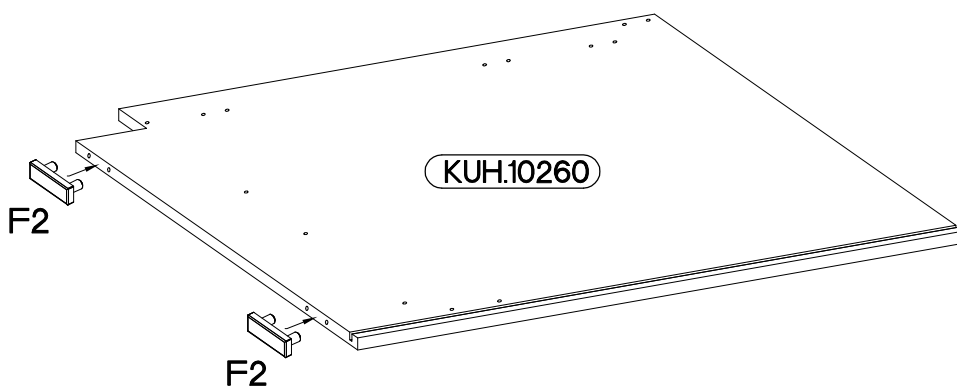

80 ZL 2F BB

KUH.40027

Ersatzteil Nummer	Dimension
KUH.10259	815x500x16
KUH.10260	815x500x16
KUH.40027	767x485x16
KUH.70593 x2	396x140x16
KUH.70594 x2	396x570x16
KUH.90114	767x63x16
KUH.90113	767x130x16
KUH.90040	799x95x16

†8x30mm A	6,4 x 50mm B	 E1	 E9	6.5x48x16 F2	†35/0mm HG	 K28
8	8	8	2	4	4	4
 K29	 O	†4.0x45mm P4	†3.5x13mm P5	L=192mm S	M4x22mm U	
2	1	2	16	2	4	

ISM-KUH-02141

1

6.5x48x16  F2 4	+8x30mm  A 8
--	---

2

6,4 x 50mm		
		
B	O	E1
4	1	4

3

6,4 x 50mm		
		
B	O	E1
4	1	4

4

4.0x45mm

P4

2

E9

2