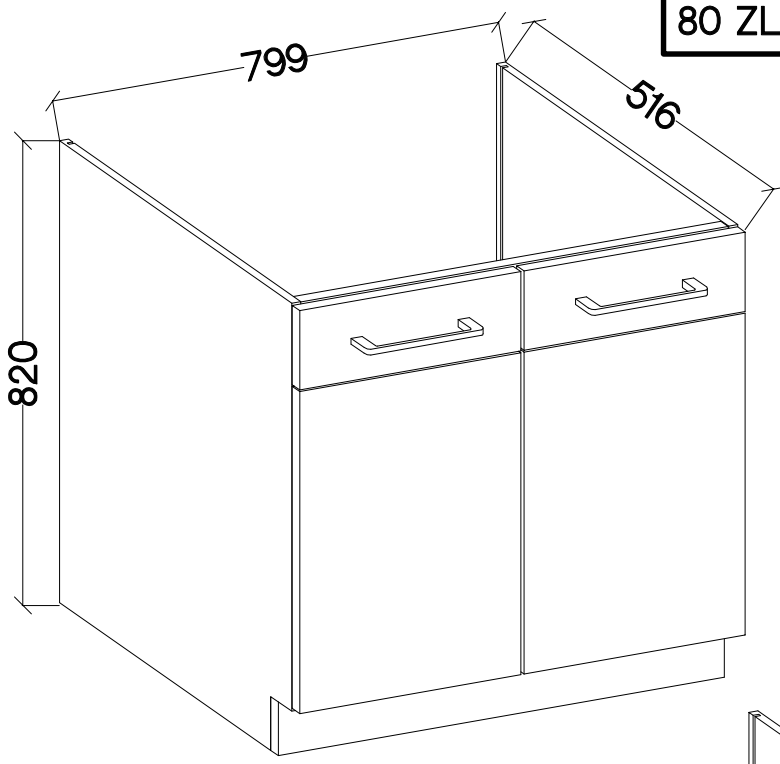

80 ZL 2F BB

KUH.40027

Ersatzteil Nummer	Dimension
KUH.10259	815x500x16
KUH.10260	815x500x16
KUH.40027	767x485x16
KUH.70593 x2	396x140x16
KUH.70594 x2	396x570x16
KUH.90114	767x63x16
KUH.90113	767x130x16
KUH.90040	799x95x16

†8x30mm A	6,4 x 50mm B	 E1	 E9	6.5x48x16 F2	†35/0mm HG	 K28
8	8	8	2	4	4	4
 K29	 O	†4.0x45mm P4	†3.5x13mm P5	L=192mm S	M4x22mm U	
2	1	2	16	2	4	

ISM-KUH-02141

1

6.5x48x16  F2 4	+8x30mm  A 8
--	---

2

6,4 x 50mm		
		
B	O	E1
4	1	4

3

6,4 x 50mm		
		
B	O	E1
4	1	4

4

4.0x45mm

P4

2

E9

2