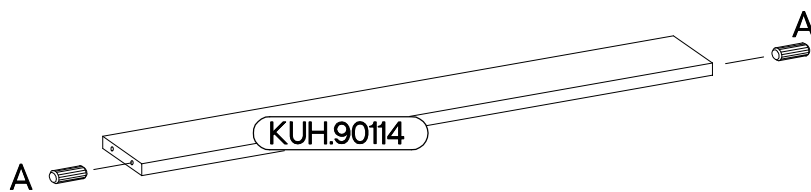

80 ZL 2F BB

KUH.40027

Ersatzteil Nummer	Dimension
KUH.10259	815x500x16
KUH.10260	815x500x16
KUH.40027	767x485x16
KUH.70593 x2	396x140x16
KUH.70594 x2	396x570x16
KUH.90114	767x63x16
KUH.90113	767x130x16
KUH.90040	799x95x16

†8x30mm A	6,4 x 50mm B	 E1	 E9	6.5x48x16 F2	†35/0mm HG	 K28
8	8	8	2	4	4	4
 K29	 O	†4.0x45mm P4	†3.5x13mm P5	L=192mm S	M4x22mm U	
2	1	2	16	2	4	

ISM-KUH-02141

1

6.5x48x16  F2 4	+8x30mm  A 8
--	---

2

6,4 x 50mm		
		
B	O	E1
4	1	4

3

6,4 x 50mm		
		
B	O	E1
4	1	4

4

4.0x45mm

P4

2

E9

2