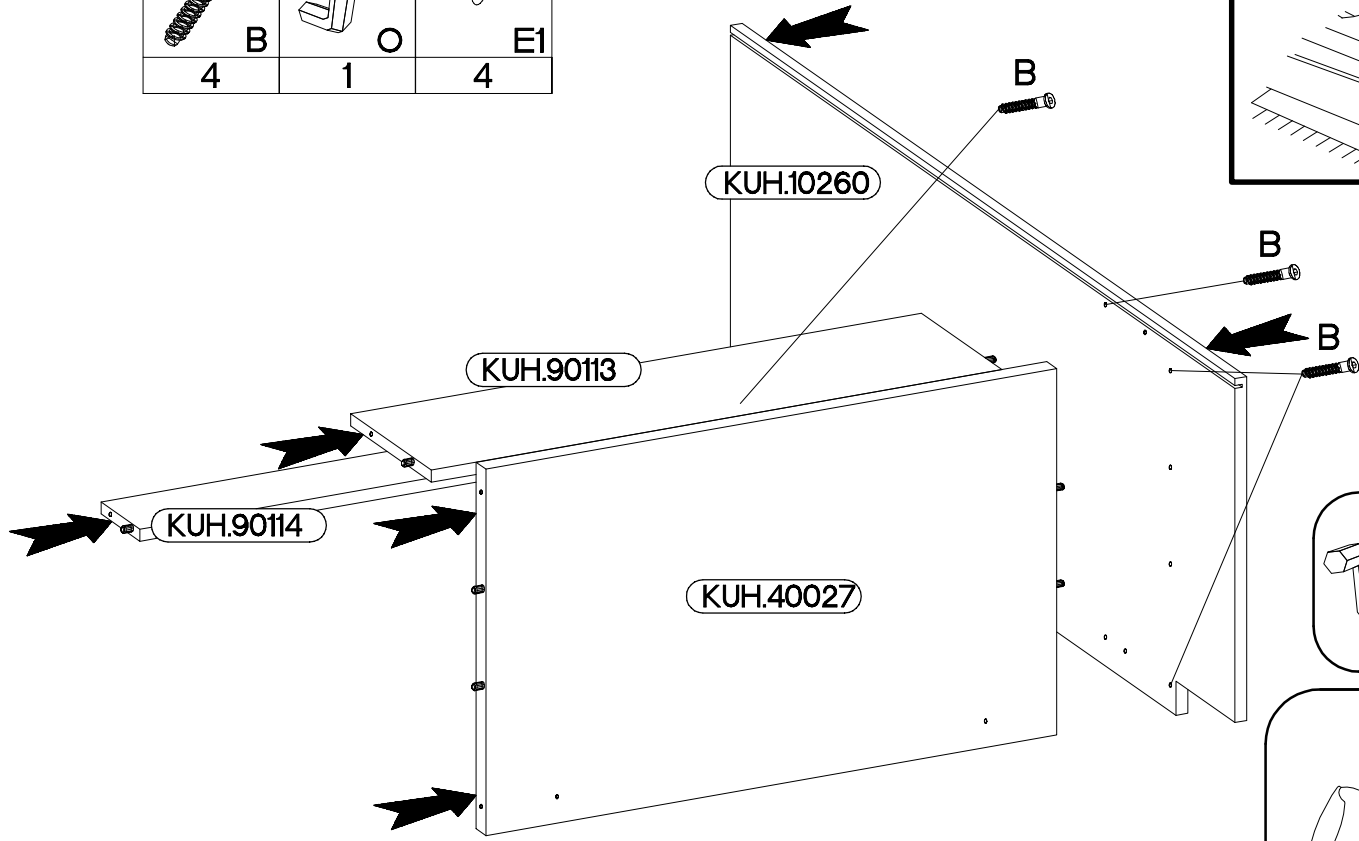

80 ZL 2F BB

KUH.40027

Ersatzteil Nummer	Dimension
KUH.10259	815x500x16
KUH.10260	815x500x16
KUH.40027	767x485x16
KUH.70593 x2	396x140x16
KUH.70594 x2	396x570x16
KUH.90114	767x63x16
KUH.90113	767x130x16
KUH.90040	799x95x16

†8x30mm A	6,4 x 50mm B	 E1	 E9	6.5x48x16 F2	†35/0mm HG	 K28
8	8	8	2	4	4	4
 K29	 O	†4.0x45mm P4	†3.5x13mm P5	L=192mm S	M4x22mm U	
2	1	2	16	2	4	

ISM-KUH-02141

1

6.5x48x16  F2 4	+8x30mm  A 8
--	---

2

6,4 x 50mm		
		
B	O	E1
4	1	4

3

6,4 x 50mm		
		
B	O	E1
4	1	4

4

4.0x45mm

P4

2

E9

2

5

7

	±3.5x13mm
K29	P5
2	8

8

±35/0mm	±3.5x13mm
	
HG	P5
4	8

9

L=192mm	M4x22mm
	
S	U
2	4

VARIANT HIGH GLOSS