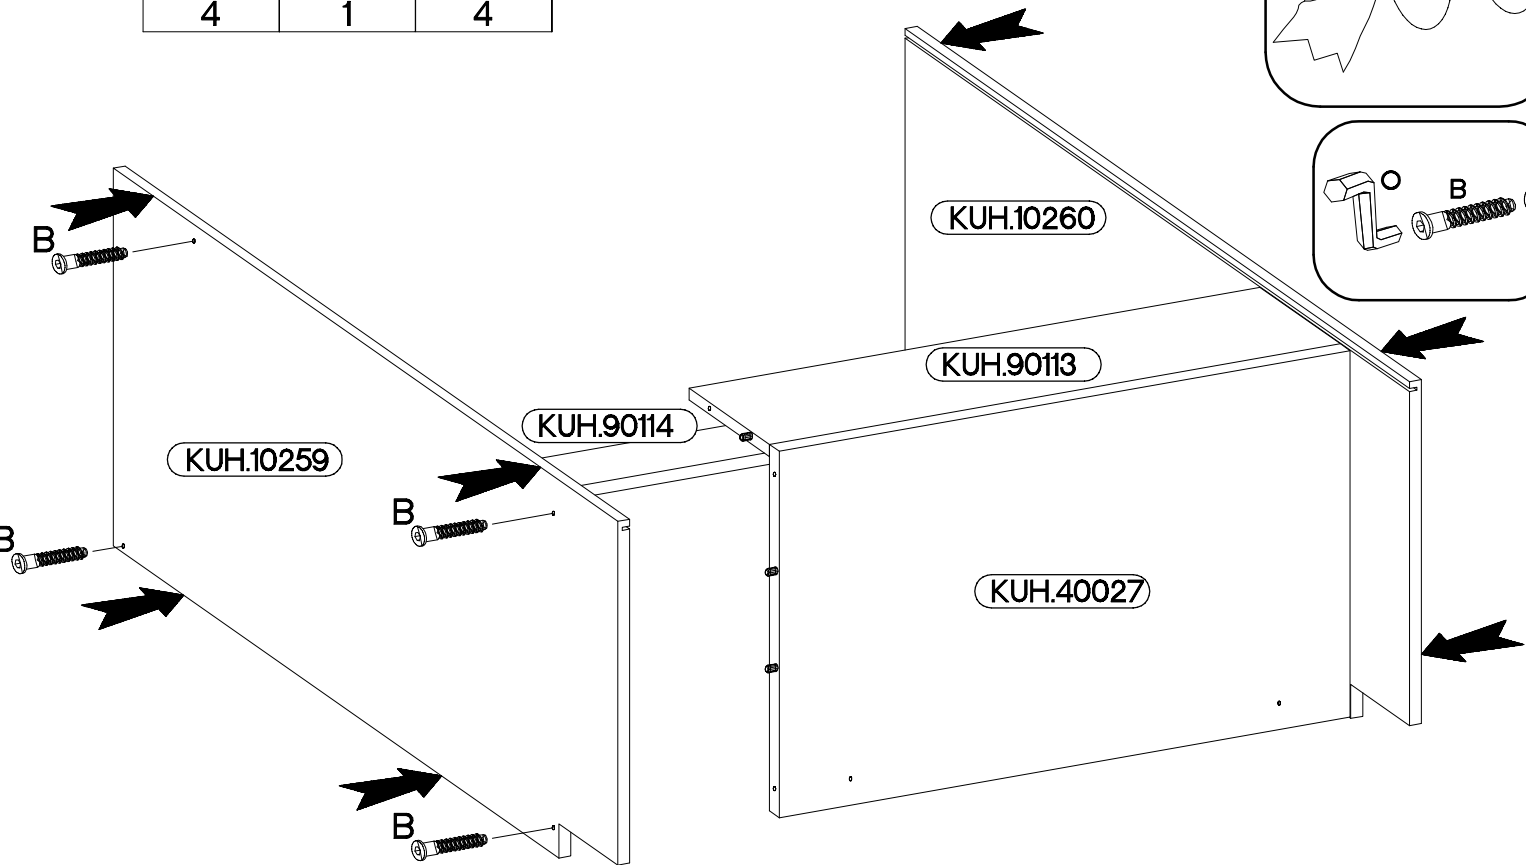

80 ZL 2F BB

KUH.40027

Ersatzteil Nummer	Dimension
KUH.10259	815x500x16
KUH.10260	815x500x16
KUH.40027	767x485x16
KUH.70593 x2	396x140x16
KUH.70594 x2	396x570x16
KUH.90114	767x63x16
KUH.90113	767x130x16
KUH.90040	799x95x16

†8x30mm A	6,4 x 50mm B	 E1	 E9	6.5x48x16 F2	†35/0mm HG	 K28
8	8	8	2	4	4	4
 K29	 O	†4.0x45mm P4	†3.5x13mm P5	L=192mm S	M4x22mm U	
2	1	2	16	2	4	

ISM-KUH-02141

1

6.5x48x16  F2 4	+8x30mm  A 8
--	---

2

6,4 x 50mm		
		
B	O	E1
4	1	4

3

6,4 x 50mm		
		
B	O	E1
4	1	4

4

4.0x45mm

P4

2

E9

2

5

7

	±3.5x13mm
K29	P5
2	8

8

±35/0mm	±3.5x13mm
	
HG	P5
4	8

9

L=192mm	M4x22mm
	
S	U
2	4

VARIANT HIGH GLOSS