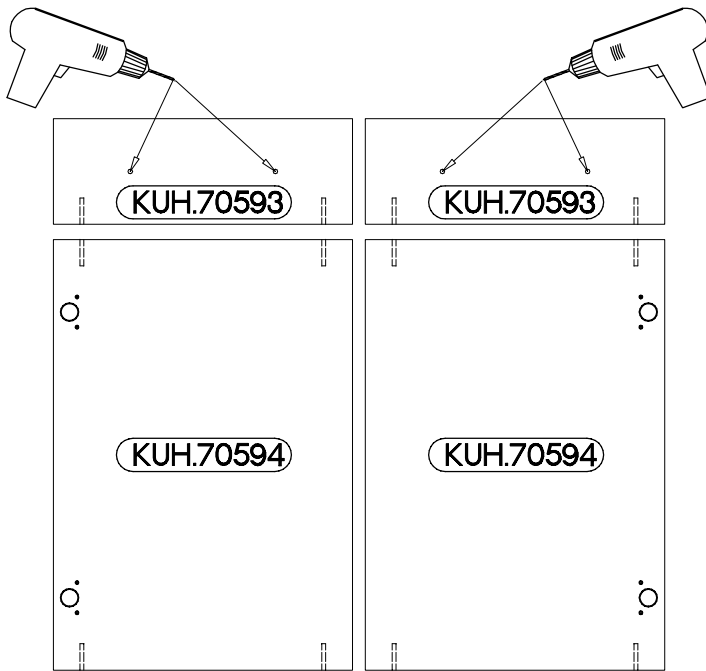

80 ZL 2F BB

KUH.40027

Ersatzteil Nummer	Dimension
KUH.10259	815x500x16
KUH.10260	815x500x16
KUH.40027	767x485x16
KUH.70593 x2	396x140x16
KUH.70594 x2	396x570x16
KUH.90114	767x63x16
KUH.90113	767x130x16
KUH.90040	799x95x16

†8x30mm A	6,4 x 50mm B	 E1	 E9	6.5x48x16 F2	†35/0mm HG	 K28
8	8	8	2	4	4	4
 K29	 O	†4.0x45mm P4	†3.5x13mm P5	L=192mm S	M4x22mm U	
2	1	2	16	2	4	

ISM-KUH-02141

1

6.5x48x16  F2 4	+8x30mm  A 8
--	---

2

6,4 x 50mm		
		
B	O	E1
4	1	4

3

6,4 x 50mm		
		
B	O	E1
4	1	4

4

4.0x45mm

P4

2

E9

2

5

7

	±3.5x13mm
K29	P5
2	8

8

±35/0mm	±3.5x13mm
	
HG	P5
4	8

9

L=192mm	M4x22mm
	
S	U
2	4

VARIANT HIGH GLOSS