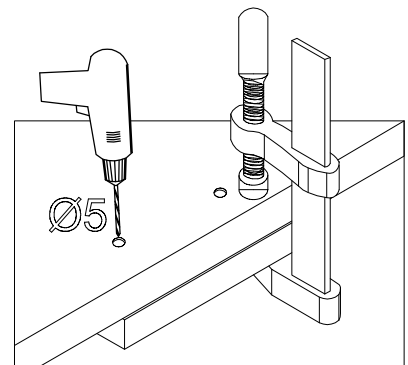

†8x30mm A	6,4 x 50mm B	 E1	 E9	6.5x48x16 F2	†35/0mm HG	 K28
8	8	8	2	4	4	4
 K29	 O	†4.0x45mm P4	†3.5x13mm P5	L=192mm S	M4x22mm U	
2	1	2	16	2	4	

ISM-KUH-02141

1

6.5x48x16  F2 4	+8x30mm  A 8
--	---

2

6,4 x 50mm		
		
B	O	E1
4	1	4

3

6,4 x 50mm		
		
B	O	E1
4	1	4

4

4.0x45mm

P4

2

E9

2

5

7

	±3.5x13mm
K29	P5
2	8

8

±35/0mm	±3.5x13mm
	
HG	P5
4	8

9

L=192mm	M4x22mm
	
S	U
2	4

VARIANT HIGH GLOSS