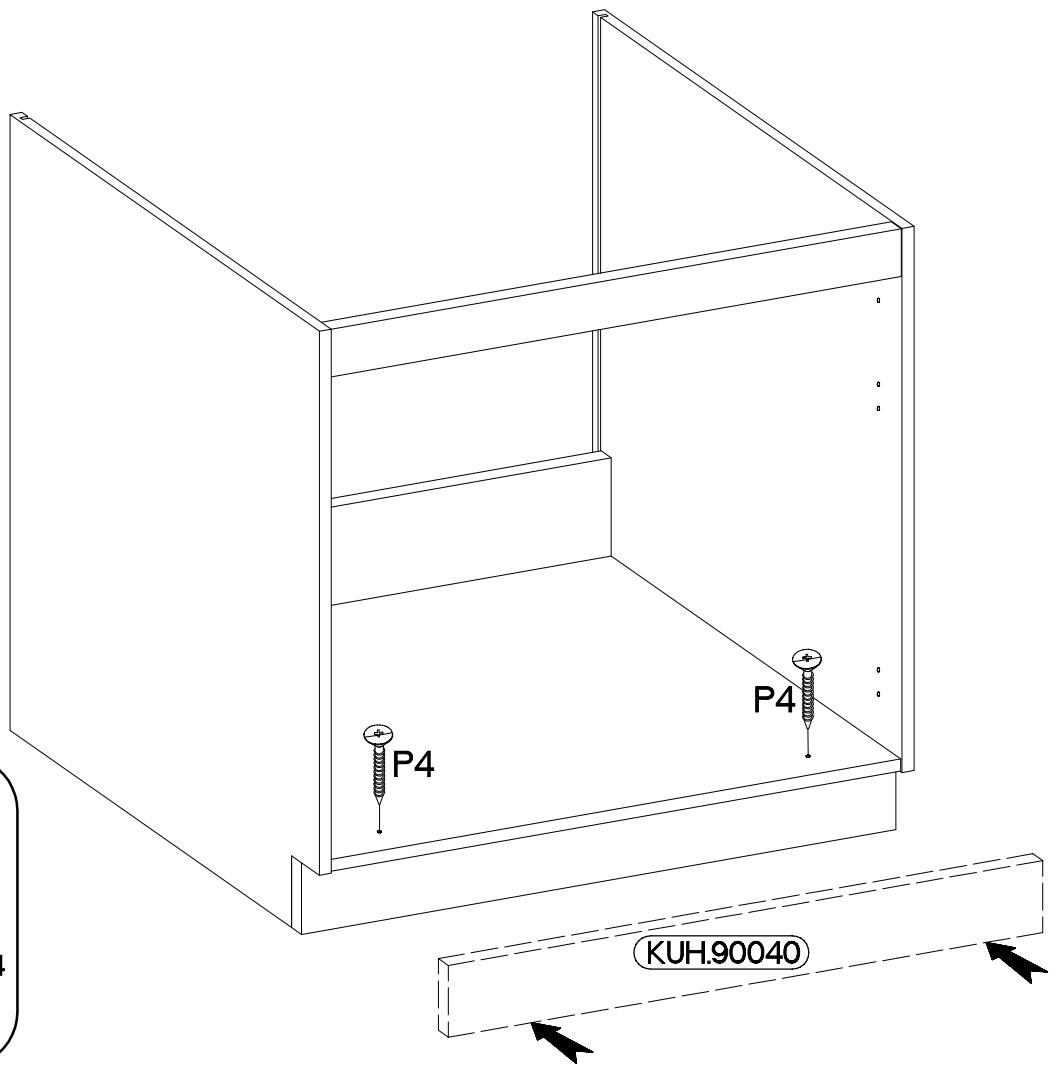

80 ZL 2F BB

KUH.40027

Ersatzteil Nummer	Dimension
KUH.10259	815x500x16
KUH.10260	815x500x16
KUH.40027	767x485x16
KUH.70593 x2	396x140x16
KUH.70594 x2	396x570x16
KUH.90114	767x63x16
KUH.90113	767x130x16
KUH.90040	799x95x16

†8x30mm A	6,4 x 50mm B	 E1	 E9	6.5x48x16 F2	†35/0mm HG	 K28
8	8	8	2	4	4	4
 K29	 O	†4.0x45mm P4	†3.5x13mm P5	L=192mm S	M4x22mm U	
2	1	2	16	2	4	

ISM-KUH-02141

1

6.5x48x16  F2 4	+8x30mm  A 8
--	---

2

6,4 x 50mm		
		
B	O	E1
4	1	4

3

6,4 x 50mm		
		
B	O	E1
4	1	4

4

4.0x45mm

P4

2

E9

2

5

7

	±3.5x13mm
K29	P5
2	8

8

±35/0mm	±3.5x13mm
	
HG	P5
4	8

9

L=192mm	M4x22mm
	
S	U
2	4

VARIANT HIGH GLOSS