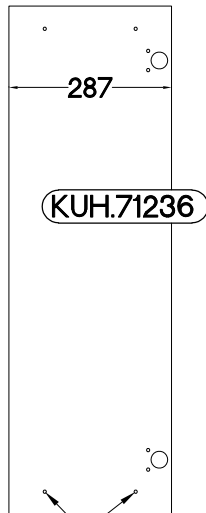

60x60 GN-90 2F
FRONT

L=160mm	M4x27mm
	
S	U8
1	2

Ersatzteil Nummer	Dimension
KUH.71235	713x296x19
KUH.71236	713x287x19

ISM-KUH-02135

1

LEFT

RIGHT

2

	$+35/175$ [CD]		$+3.5 \times 13$ mm
HG11		P5	
4		8	

L=160mm	M4x27mm
	
S	U8
1	2

VARIANT HIGH GLOSS