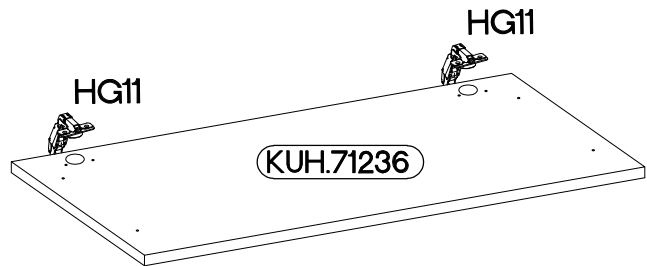

60x60 GN-90 2F
FRONT

L=160mm	M4x27mm
	
S	U8
1	2

Ersatzteil Nummer	Dimension
KUH.71235	713x296x19
KUH.71236	713x287x19

ISM-KUH-02135

1

LEFT

RIGHT

2

	$+35/175$ [CD]		$+3.5 \times 13$ mm
HG11		P5	
4		8	

L=160mm	M4x27mm
	
S	U8
1	2

VARIANT HIGH GLOSS