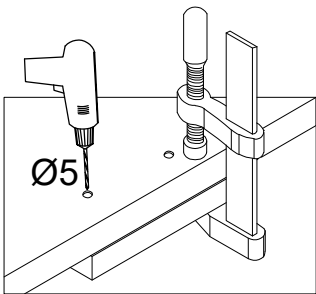

60x60 GN-90 2F
FRONT

L=160mm	M4x27mm
	
S	U8
1	2

Ersatzteil Nummer	Dimension
KUH.71235	713x296x19
KUH.71236	713x287x19

ISM-KUH-02135

1

LEFT

RIGHT

2

	$+35/175$ [CD]		$+3.5 \times 13$ mm
HG11		P5	
4		8	

L=160mm	M4x27mm
	
S	U8
1	2

VARIANT HIGH GLOSS