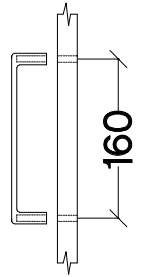

60x60 GN-90 2F
FRONT

L=160mm	M4x27mm
	
S	U8
1	2

Ersatzteil Nummer	Dimension
KUH.71235	713x296x19
KUH.71236	713x287x19

ISM-KUH-02135

1

LEFT

RIGHT

2

	$+35/175$ [CD]		$+3.5 \times 13$ mm
HG11		P5	
4		8	

L=160mm	M4x27mm
	
S	U8
1	2

VARIANT HIGH GLOSS