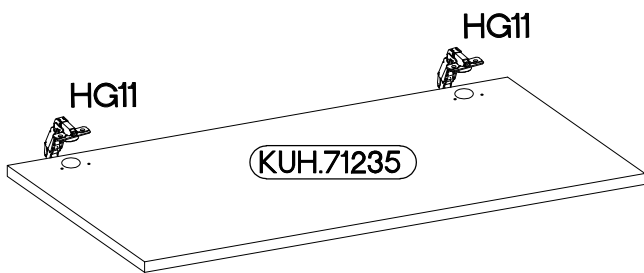

60x60 GN-90 2F
FRONT

L=160mm	M4x27mm
	
S	U8
1	2

Ersatzteil Nummer	Dimension
KUH.71235	713x296x19
KUH.71236	713x287x19

ISM-KUH-02135

1

LEFT

RIGHT

2

	$+35/175$ [CD]		$+3.5 \times 13$ mm
HG11		P5	
4		8	

L=160mm	M4x27mm
	
S	U8
1	2

VARIANT HIGH GLOSS