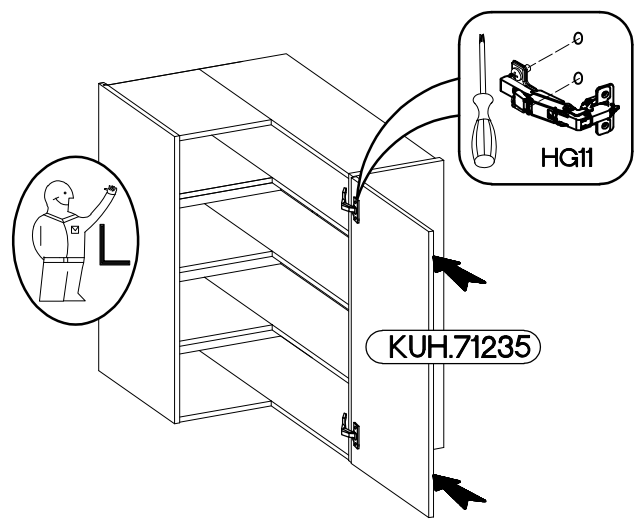

60x60 GN-90 2F
FRONT

L=160mm	M4x27mm
	
S	U8
1	2

Ersatzteil Nummer	Dimension
KUH.71235	713x296x19
KUH.71236	713x287x19

ISM-KUH-02135

1

LEFT

RIGHT

2

	$+35/175$ [CD]		$+3.5 \times 13$ mm
HG11		P5	
4		8	

L=160mm	M4x27mm
	
S	U8
1	2

VARIANT HIGH GLOSS