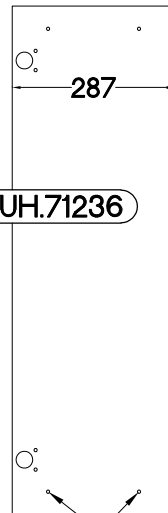

60x60 GN-90 2F
FRONT

L=160mm	M4x27mm
	
S	U8
1	2

Ersatzteil Nummer	Dimension
KUH.71235	713x296x19
KUH.71236	713x287x19

ISM-KUH-02135

1

LEFT

RIGHT

2

	$+35/175$ [CD]		$+3.5 \times 13$ mm
HG11		P5	
4		8	

L=160mm	M4x27mm
	
S	U8
1	2

VARIANT HIGH GLOSS