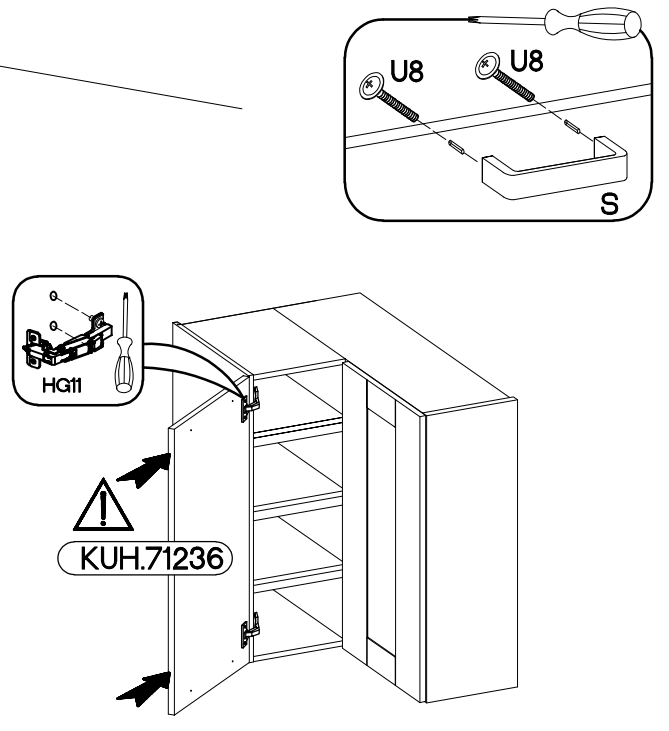

60x60 GN-90 2F
FRONT

L=160mm	M4x27mm
	
S	U8
1	2

Ersatzteil Nummer	Dimension
KUH.71235	713x296x19
KUH.71236	713x287x19

ISM-KUH-02135

1

LEFT

RIGHT

2

	$+35/175$ [CD]		$+3.5 \times 13$ mm
HG11		P5	
4		8	

L=160mm	M4x27mm
	
S	U8
1	2

VARIANT HIGH GLOSS