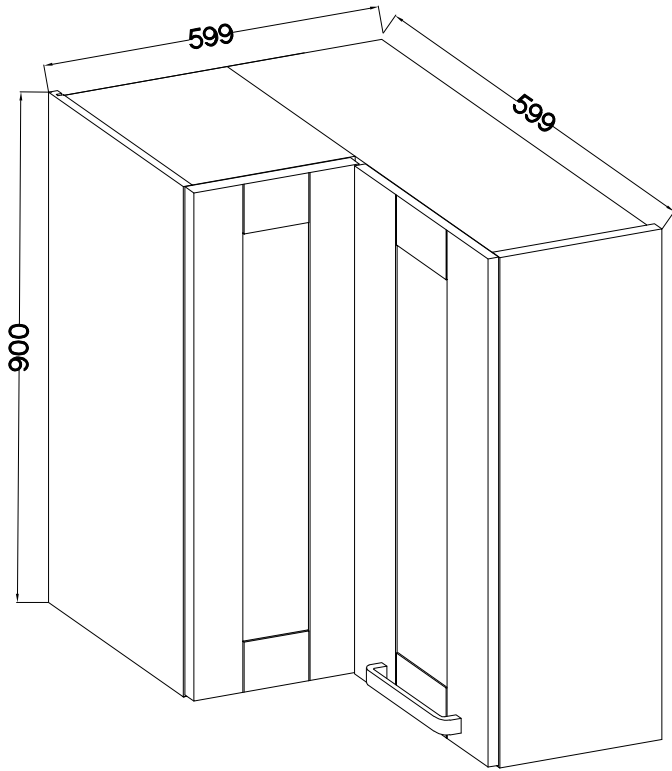

60x60 GN-90 2F
FRONT

L=160mm	M4x27mm
	
S	U8
1	2

Ersatzteil Nummer	Dimension
KUH.71235	713x296x19
KUH.71236	713x287x19

ISM-KUH-02135

1

LEFT

RIGHT

2

	$+35/175$ [CD]		$+3.5 \times 13$ mm
HG11		P5	
4		8	

L=160mm	M4x27mm
	
S	U8
1	2

VARIANT HIGH GLOSS