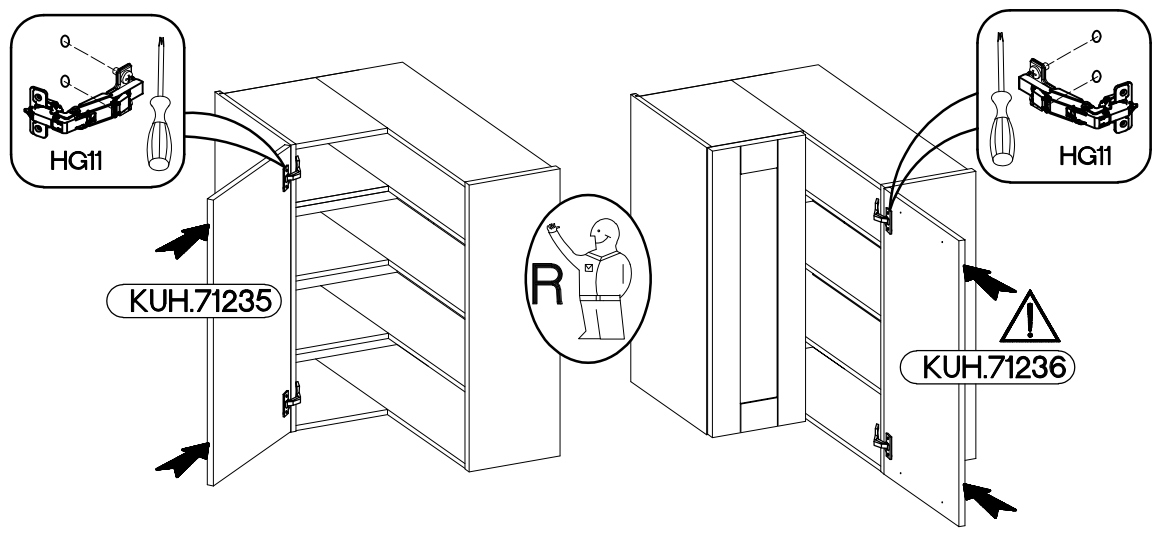

60x60 GN-90 2F
FRONT

L=160mm	M4x27mm
	
S	U8
1	2

Ersatzteil Nummer	Dimension
KUH.71235	713x296x19
KUH.71236	713x287x19

ISM-KUH-02135

1

LEFT

RIGHT

2

	$+35/175$ [CD]		$+3.5 \times 13$ mm
HG11		P5	
4		8	

L=160mm	M4x27mm
	
S	U8
1	2

VARIANT HIGH GLOSS