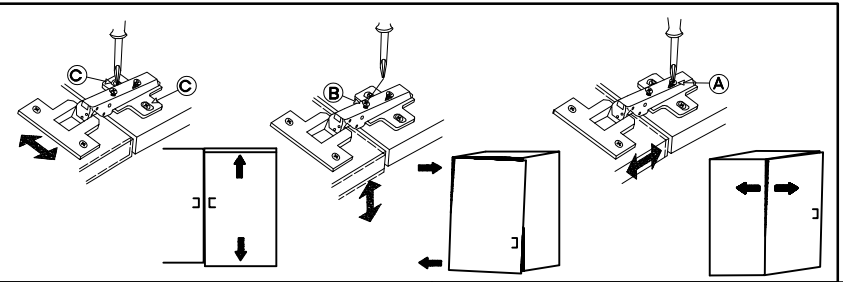

60x60 GN-90 2F
FRONT

L=160mm	M4x27mm
	
S	U8
1	2

Ersatzteil Nummer	Dimension
KUH.71235	713x296x19
KUH.71236	713x287x19

ISM-KUH-02135

1

LEFT

RIGHT

2

	$+35/175$ [CD]		$+3.5 \times 13$ mm
HG11		P5	
4		8	

L=160mm	M4x27mm
	
S	U8
1	2

VARIANT HIGH GLOSS