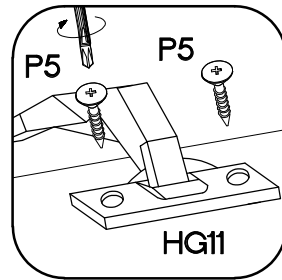

60x60 GN-90 2F
FRONT

L=160mm	M4x27mm
	
S	U8
1	2

Ersatzteil Nummer	Dimension
KUH.71235	713x296x19
KUH.71236	713x287x19

ISM-KUH-02135

1

LEFT

RIGHT

2

	$+35/175$ [CD]		$+3.5 \times 13$ mm
HG11		P5	
4		8	

L=160mm	M4x27mm
	
S	U8
1	2

VARIANT HIGH GLOSS