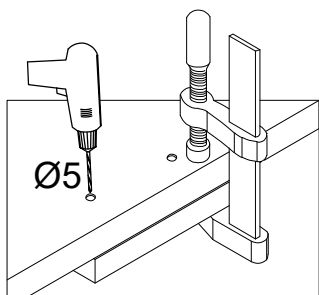

60x60 GN-72 2F
FRONT

L=160mm	M4x27mm
	
S	U8
1	2

Ersatzteil Nummer	Dimension
KUH.71232	713x296x19
KUH.71233	713x287x19

ISM-KUH-02133

1

LEFT

RIGHT

2

 +35/175+3.5x13mm [CD] HG11 4	 P5 8
--	--

3

L=160mm	M4x27mm
	
S	U8
1	2

VARIANT HIGH GLOSS