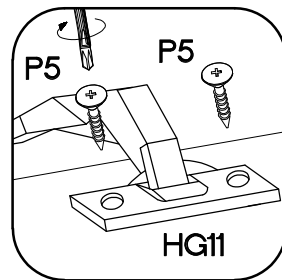

60x60 GN-72 2F
FRONT

L=160mm	M4x27mm
	
S	U8
1	2

Ersatzteil Nummer	Dimension
KUH.71232	713x296x19
KUH.71233	713x287x19

ISM-KUH-02133

1

LEFT

RIGHT

2

 +35/175+3.5x13mm [CD] HG11 4	 P5 8
--	--

3

L=160mm	M4x27mm
	
S	U8
1	2

VARIANT HIGH GLOSS