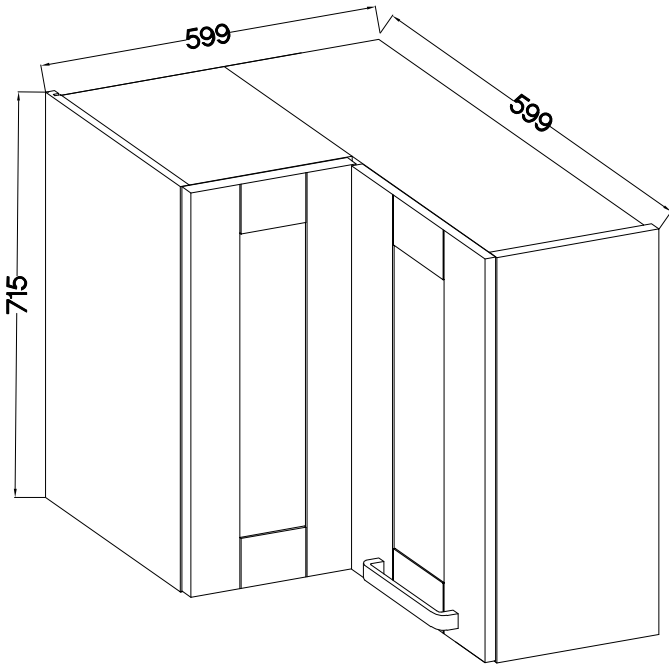

60x60 GN-72 2F
FRONT

L=160mm	M4x27mm
	
S	U8
1	2

Ersatzteil Nummer	Dimension
KUH.71232	713x296x19
KUH.71233	713x287x19

ISM-KUH-02133

1

LEFT

RIGHT

2

 +35/175+3.5x13mm [CD] HG11 4	 P5 8
--	--

3

L=160mm	M4x27mm
	
S	U8
1	2

VARIANT HIGH GLOSS