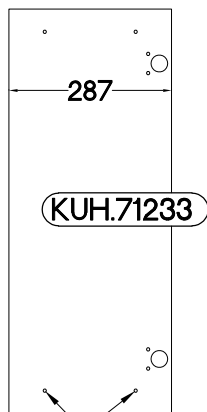

60x60 GN-72 2F
FRONT

L=160mm	M4x27mm
	
S	U8
1	2

Ersatzteil Nummer	Dimension
KUH.71232	713x296x19
KUH.71233	713x287x19

ISM-KUH-02133

1

LEFT

RIGHT

2

 +35/175+3.5x13mm [CD] HG11 4	 P5 8
--	--

3

L=160mm	M4x27mm
	
S	U8
1	2

VARIANT HIGH GLOSS