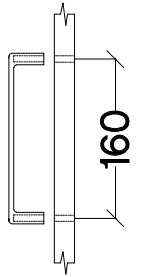

60x60 GN-72 2F
FRONT

L=160mm	M4x27mm
	
S	U8
1	2

Ersatzteil Nummer	Dimension
KUH.71232	713x296x19
KUH.71233	713x287x19

ISM-KUH-02133

1

LEFT

RIGHT

2

 +35/175+3.5x13mm [CD] HG11 4	 P5 8
--	--

3

L=160mm	M4x27mm
	
S	U8
1	2

VARIANT HIGH GLOSS