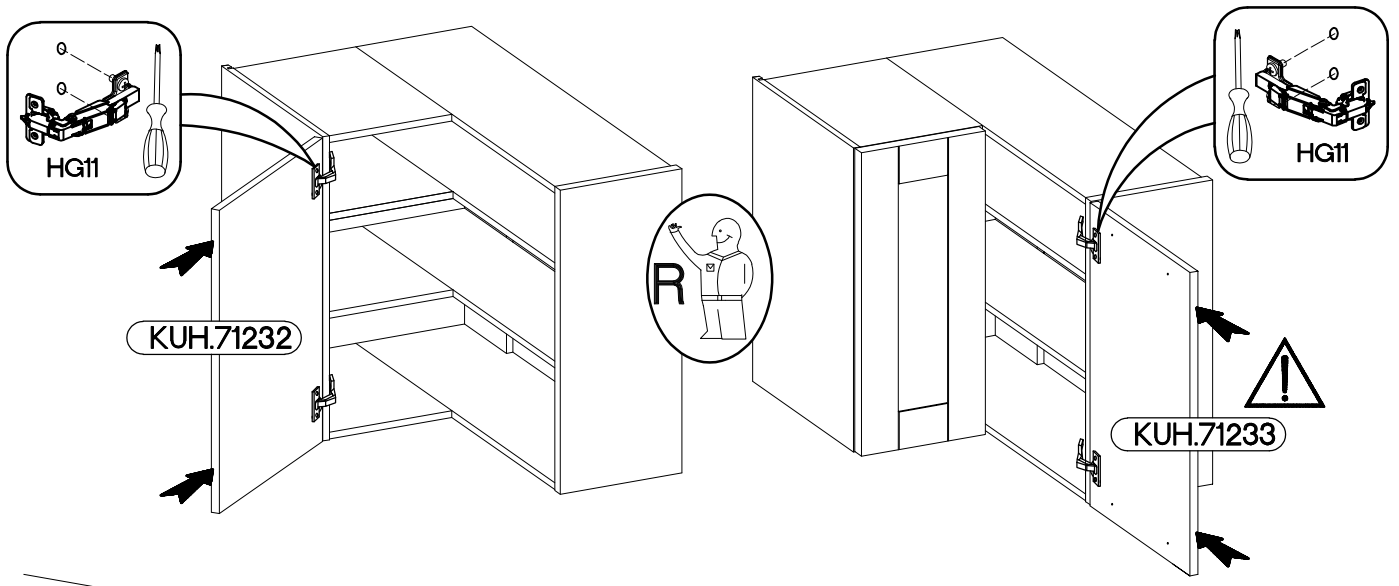

60x60 GN-72 2F
FRONT

L=160mm	M4x27mm
	
S	U8
1	2

Ersatzteil Nummer	Dimension
KUH.71232	713x296x19
KUH.71233	713x287x19

ISM-KUH-02133

1

LEFT

RIGHT

2

 +35/175+3.5x13mm [CD] HG11 4	 P5 8
--	--

3

L=160mm	M4x27mm
	
S	U8
1	2

VARIANT HIGH GLOSS