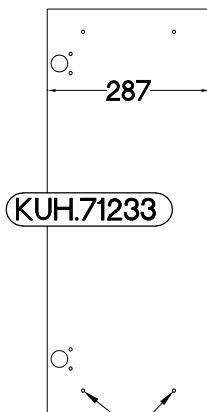

60x60 GN-72 2F
FRONT

L=160mm	M4x27mm
	
S	U8
1	2

Ersatzteil Nummer	Dimension
KUH.71232	713x296x19
KUH.71233	713x287x19

ISM-KUH-02133

1

LEFT

RIGHT

2

 +35/175+3.5x13mm [CD] HG11 4	 P5 8
--	--

3

L=160mm	M4x27mm
	
S	U8
1	2

VARIANT HIGH GLOSS