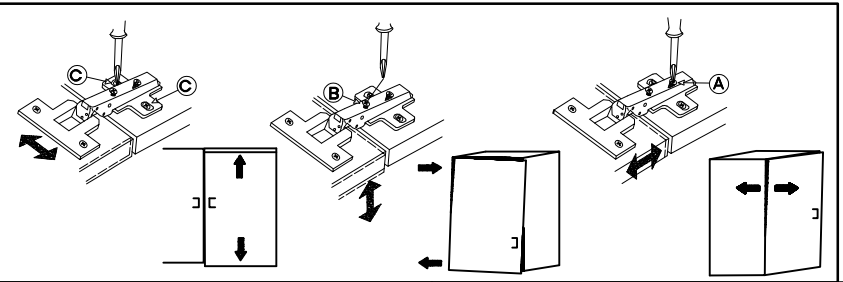

60x60 GN-72 2F
FRONT

L=160mm	M4x27mm
	
S	U8
1	2

Ersatzteil Nummer	Dimension
KUH.71232	713x296x19
KUH.71233	713x287x19

ISM-KUH-02133

1

LEFT

RIGHT

2

 +35/175+3.5x13mm [CD] HG11 4	 P5 8
--	--

3

L=160mm	M4x27mm
	
S	U8
1	2

VARIANT HIGH GLOSS