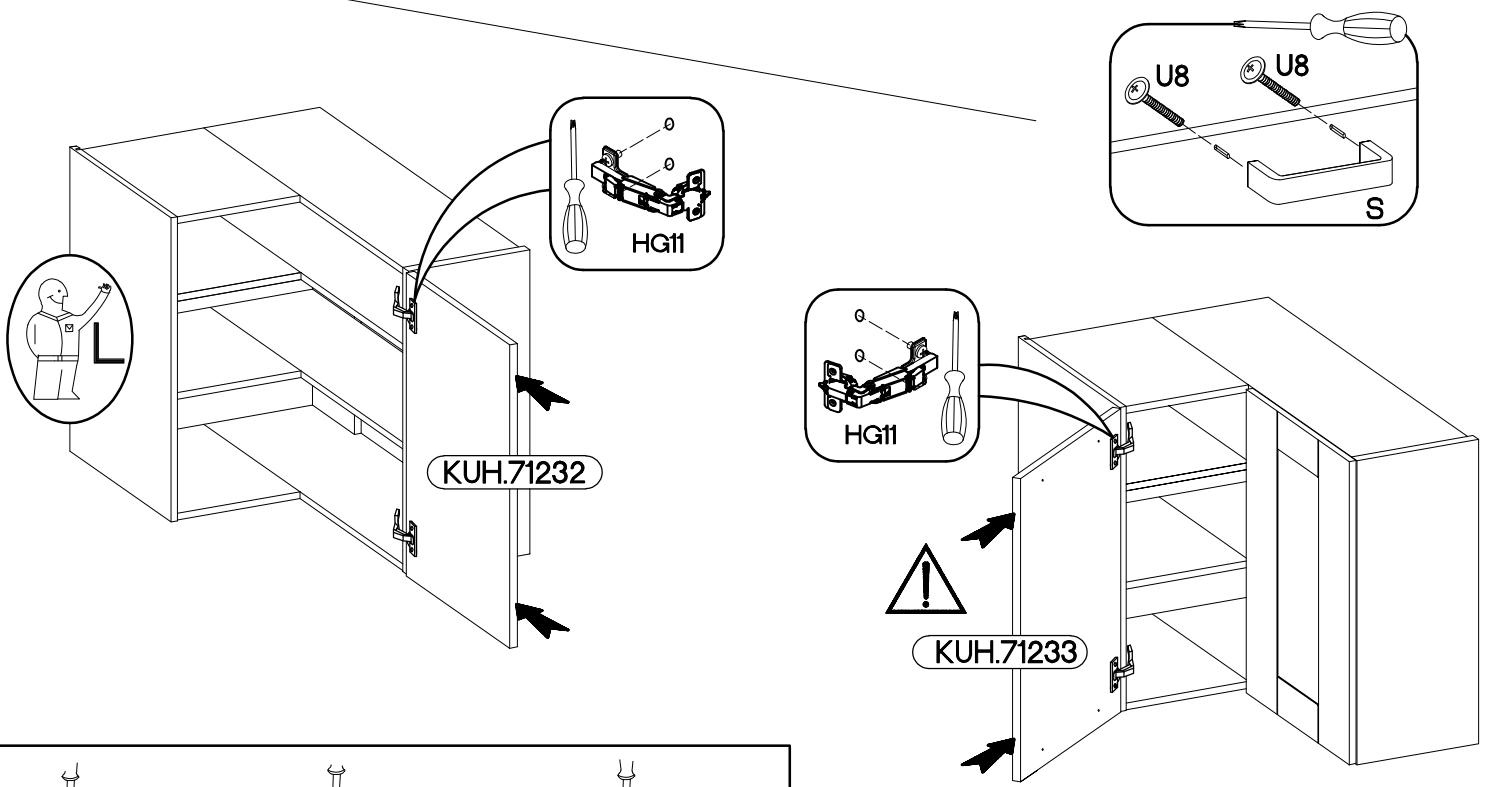

60x60 GN-72 2F
FRONT

L=160mm	M4x27mm
	
S	U8
1	2

Ersatzteil Nummer	Dimension
KUH.71232	713x296x19
KUH.71233	713x287x19

ISM-KUH-02133

1

LEFT

RIGHT

2

 +35/175+3.5x13mm [CD] HG11 4	 P5 8
--	--

3

L=160mm	M4x27mm
	
S	U8
1	2

VARIANT HIGH GLOSS