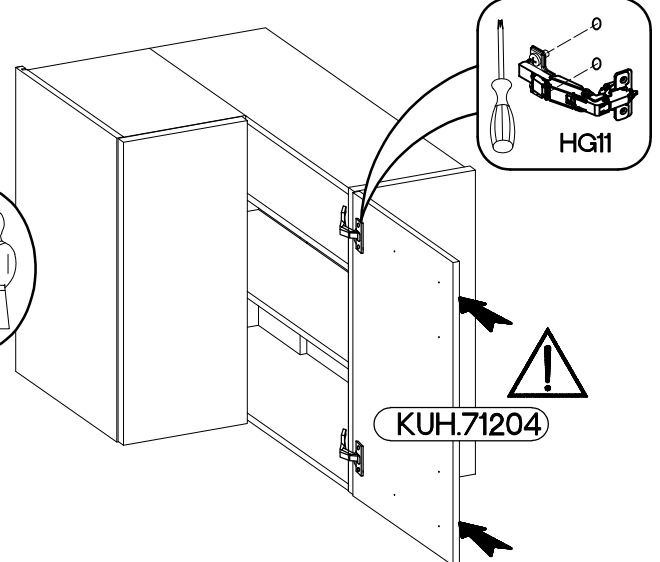

60x60 GN-72 2F
FRONT

Ersatzteil Nummer	Dimension
KUH.71203	713x296x16
KUH.71204	713x287x16

ISM-KUH-02074

LEFT

RIGHT

2

	$\pm 35/175 \pm 3.5 \times 13 \text{mm}$ [CD]	
HG11		P5
4		8

3

VARIANT HIGH GLOSS

	M4x22mm
S23	U
1	2