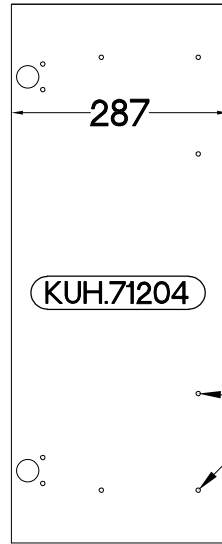

60x60 GN-72 2F
FRONT

Ersatzteil Nummer	Dimension
KUH.71203	713x296x16
KUH.71204	713x287x16

ISM-KUH-02074

LEFT

RIGHT

2

	$\pm 35/175 \pm 3.5 \times 13 \text{mm}$ [CD]	
HG11		P5
4		8

3

VARIANT HIGH GLOSS

	M4x22mm
S23	U
1	2