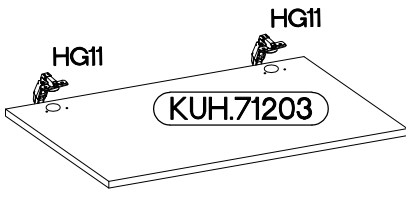

60x60 GN-72 2F
FRONT

Ersatzteil Nummer	Dimension
KUH.71203	713x296x16
KUH.71204	713x287x16

ISM-KUH-02074

LEFT

RIGHT

2

	$\pm 35/175 \pm 3.5 \times 13 \text{mm}$ [CD]	
HG11		P5
4		8

3

VARIANT HIGH GLOSS

	M4x22mm
S23	U
1	2