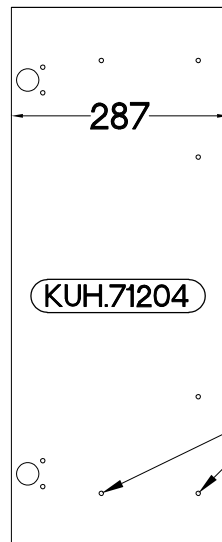

60x60 GN-72 2F
FRONT

Ersatzteil Nummer	Dimension
KUH.71203	713x296x16
KUH.71204	713x287x16

ISM-KUH-02074

LEFT

RIGHT

2

	$\pm 35/175 \pm 3.5 \times 13 \text{mm}$ [CD]	
HG11		P5
4		8

3

VARIANT HIGH GLOSS

	M4x22mm
S23	U
1	2