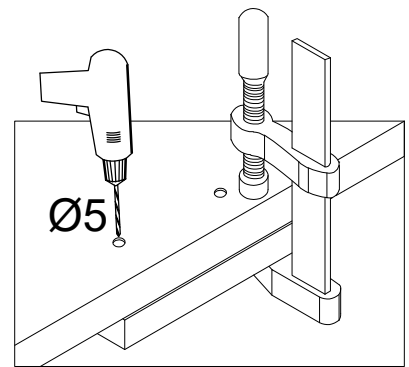

60x60 GN-72 2F
FRONT

Ersatzteil Nummer	Dimension
KUH.71203	713x296x16
KUH.71204	713x287x16

ISM-KUH-02074

LEFT

RIGHT

2

	$\pm 35/175 \pm 3.5 \times 13 \text{mm}$ [CD]	
HG11		P5
4		8

3

VARIANT HIGH GLOSS

	M4x22mm
S23	U
1	2