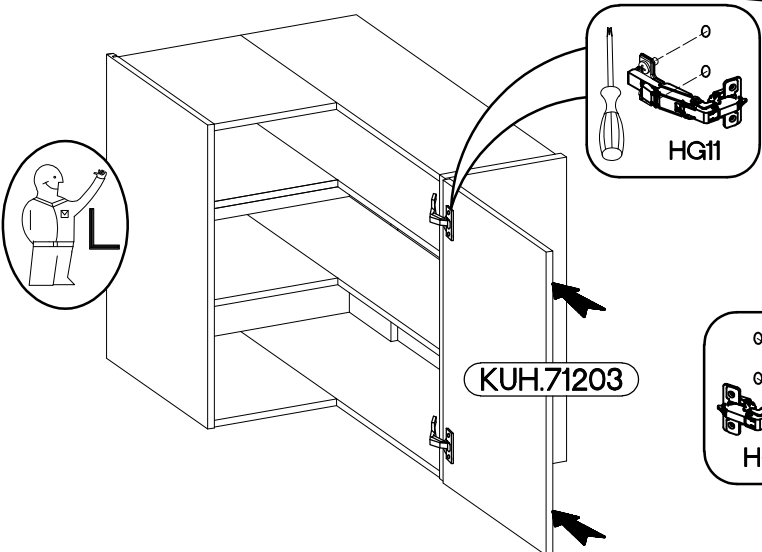

60x60 GN-72 2F
FRONT

Ersatzteil Nummer	Dimension
KUH.71203	713x296x16
KUH.71204	713x287x16

ISM-KUH-02074

LEFT

RIGHT

2

	$\pm 35/175 \pm 3.5 \times 13 \text{mm}$ [CD]	
HG11		P5
4		8

3

VARIANT HIGH GLOSS

	M4x22mm
S23	U
1	2