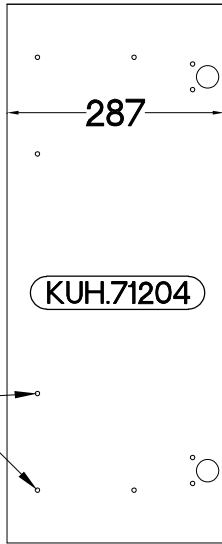

60x60 GN-72 2F
FRONT

Ersatzteil Nummer	Dimension
KUH.71203	713x296x16
KUH.71204	713x287x16

ISM-KUH-02074

LEFT

RIGHT

2

	$\pm 35/175 \pm 3.5 \times 13 \text{mm}$ [CD]	
HG11		P5
4		8

3

VARIANT HIGH GLOSS

	M4x22mm
S23	U
1	2