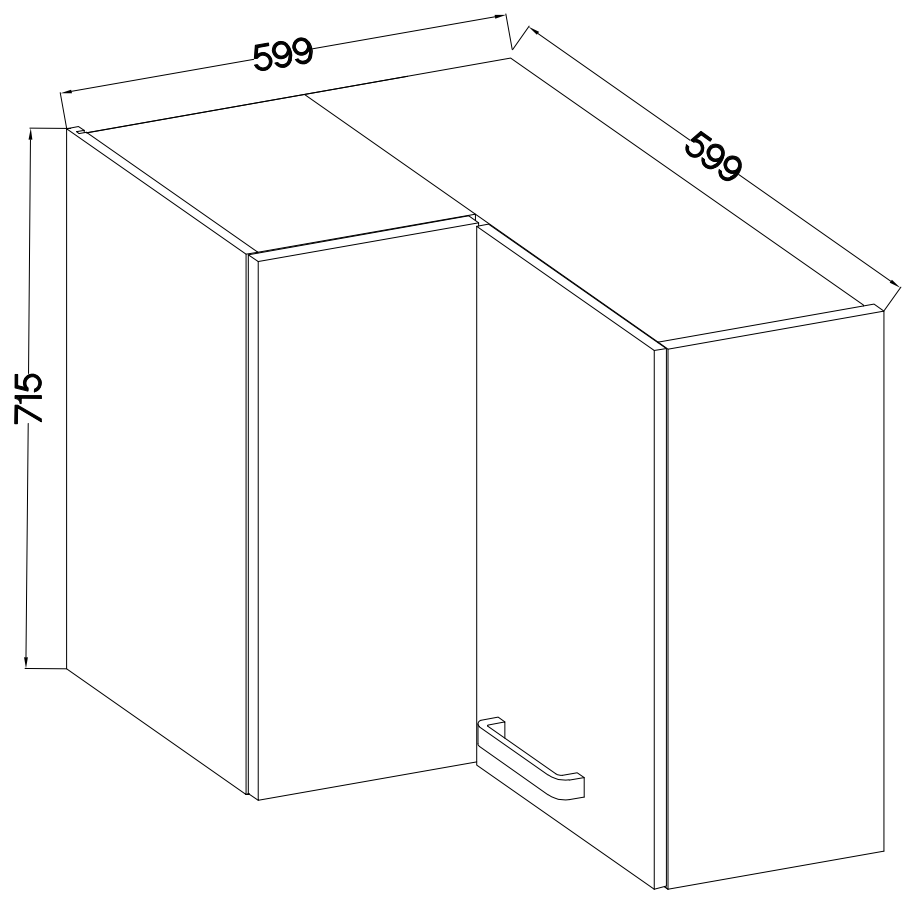

60x60 GN-72 2F
FRONT

Ersatzteil Nummer	Dimension
KUH.71203	713x296x16
KUH.71204	713x287x16

ISM-KUH-02074

LEFT

RIGHT

2

	$\pm 35/175 \pm 3.5 \times 13 \text{mm}$ [CD]	
HG11		P5
4		8

3

VARIANT HIGH GLOSS

	M4x22mm
S23	U
1	2