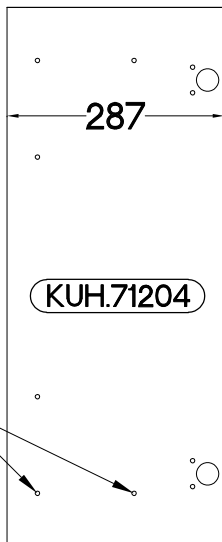

60x60 GN-72 2F
FRONT

Ersatzteil Nummer	Dimension
KUH.71203	713x296x16
KUH.71204	713x287x16

ISM-KUH-02074

LEFT

RIGHT

2

	$\pm 35/175 \pm 3.5 \times 13 \text{mm}$ [CD]	
HG11		P5
4		8

3

VARIANT HIGH GLOSS

	M4x22mm
S23	U
1	2