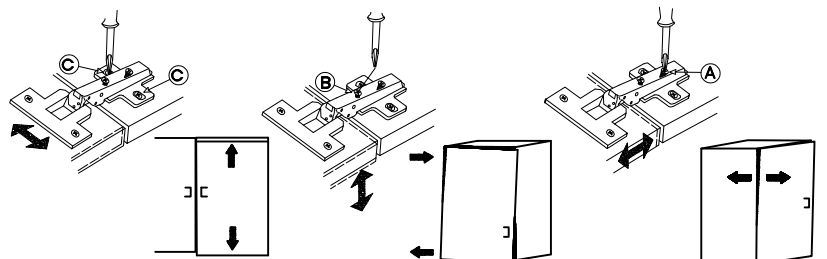

60x60 GN-72 2F
FRONT

Ersatzteil Nummer	Dimension
KUH.71203	713x296x16
KUH.71204	713x287x16

ISM-KUH-02074

LEFT

RIGHT

2

	$\pm 35/175 \pm 3.5 \times 13 \text{mm}$ [CD]	
HG11		P5
4		8

3

VARIANT HIGH GLOSS

	M4x22mm
S23	U
1	2