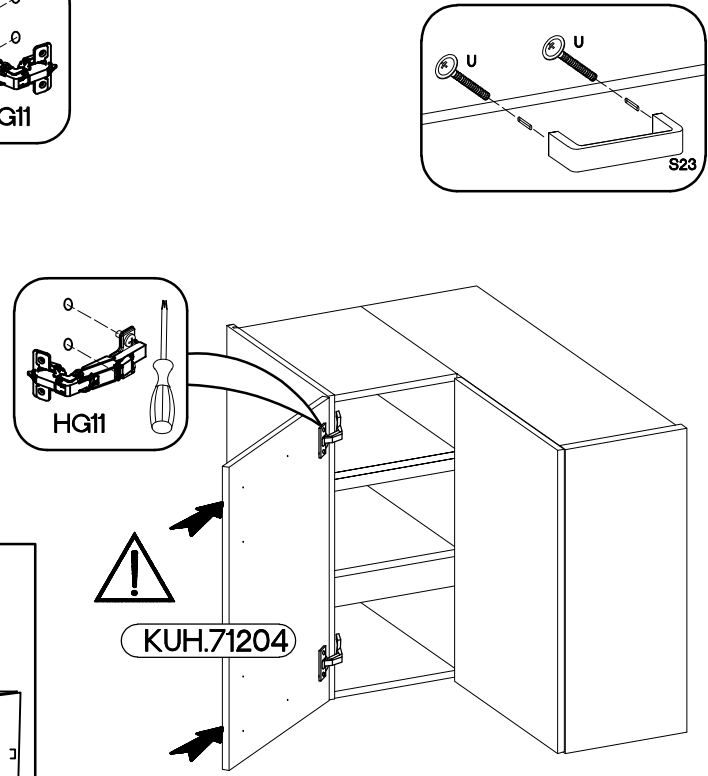

60x60 GN-72 2F
FRONT

Ersatzteil Nummer	Dimension
KUH.71203	713x296x16
KUH.71204	713x287x16

ISM-KUH-02074

LEFT

RIGHT

2

	$\pm 35/175 \pm 3.5 \times 13 \text{mm}$ [CD]	
HG11		P5
4		8

3

VARIANT HIGH GLOSS

	M4x22mm
S23	U
1	2