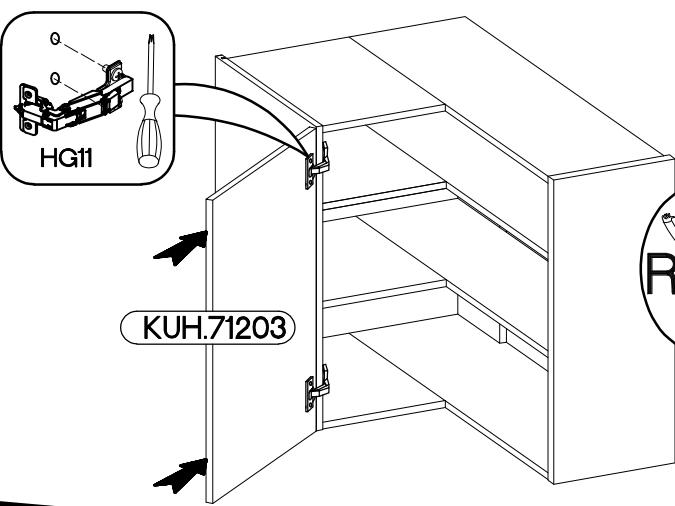

60x60 GN-72 2F
FRONT

Ersatzteil Nummer	Dimension
KUH.71203	713x296x16
KUH.71204	713x287x16

ISM-KUH-02074

LEFT

RIGHT

2

	$\pm 35/175 \pm 3.5 \times 13 \text{mm}$ [CD]	
HG11		P5
4		8

3

VARIANT HIGH GLOSS

	M4x22mm
S23	U
1	2