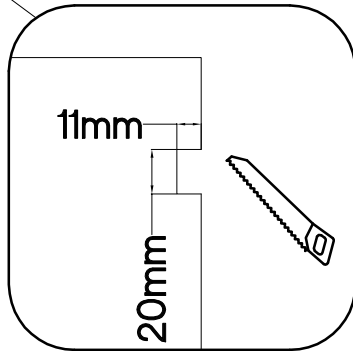

Ersatzteil Nummer	Dimension
KUH.90381	815x55x16

	±3.5x13mm
L42	P5
2	8

ISM-KUH-02049

1

	±3.5x13mm
L42	P5
2	8

1.

2.

3.