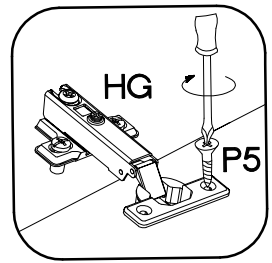

896x596  
FRONT

L=320mm	±7/2mm
	
S	J5
1	2

Ersatzteil Nummer	Dimension
KUH.71159	896x596x16

ISM-KUH-02039

1

+35/0mm [CD] HG 2	+3.5x13mm P5 4	+7/2mm J5 2
-------------------------	----------------------	-------------------

2

L=320mm

S 1

VARIANT HIGH GLOSS