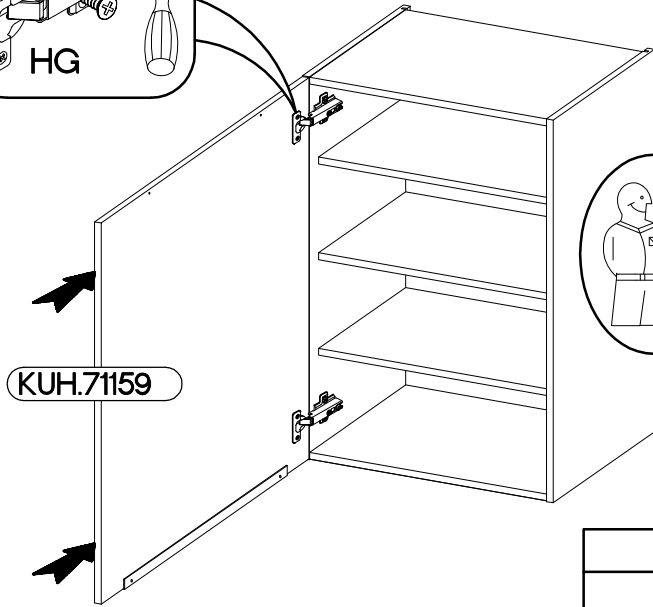

896x596  
FRONT

L=320mm	±7/2mm
	
S	J5
1	2

Ersatzteil Nummer	Dimension
KUH.71159	896x596x16

ISM-KUH-02039

1

+35/0mm [CD] HG 2	+3.5x13mm P5 4	+7/2mm J5 2
-------------------------	----------------------	-------------------

2

L=320mm

S 1

VARIANT HIGH GLOSS