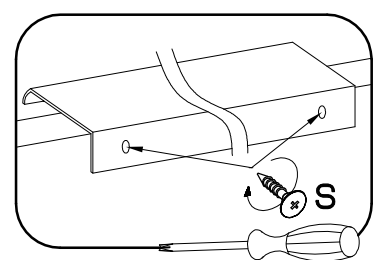

896x596  
FRONT

L=320mm	±7/2mm
	
S	J5
1	2

Ersatzteil Nummer	Dimension
KUH.71159	896x596x16

ISM-KUH-02039

1

+35/0mm [CD] HG 2	+3.5x13mm P5 4	+7/2mm J5 2
-------------------------	----------------------	-------------------

2

L=320mm

S 1

VARIANT HIGH GLOSS