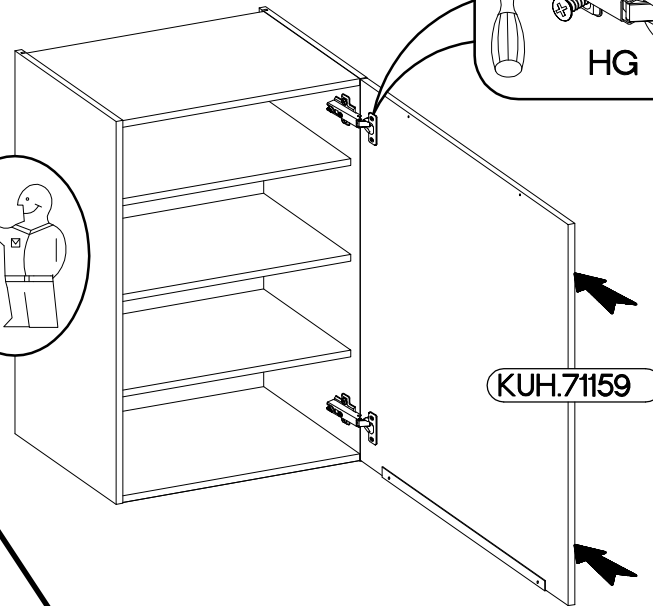

896x596  
FRONT

L=320mm	±7/2mm
	
S	J5
1	2

Ersatzteil Nummer	Dimension
KUH.71159	896x596x16

ISM-KUH-02039

1

+35/0mm [CD] HG 2	+3.5x13mm P5 4	+7/2mm J5 2
-------------------------	----------------------	-------------------

2

L=320mm

S 1

VARIANT HIGH GLOSS