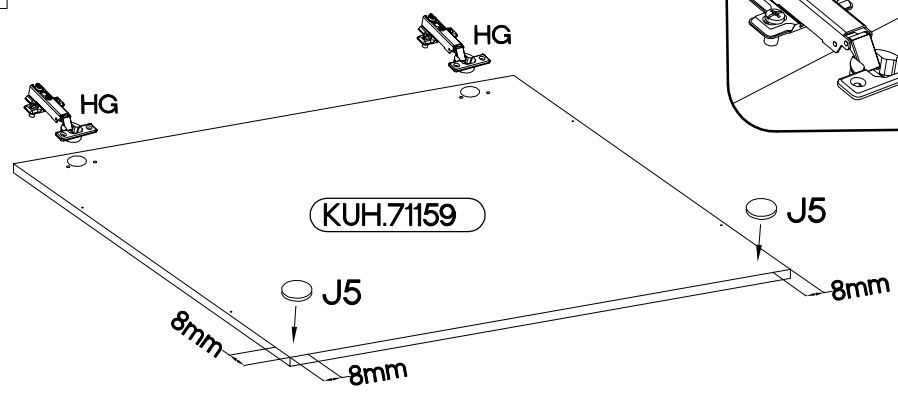

896x596  
FRONT

L=320mm	±7/2mm
	
S	J5
1	2

Ersatzteil Nummer	Dimension
KUH.71159	896x596x16

ISM-KUH-02039

1

+35/0mm [CD] HG 2	+3.5x13mm P5 4	+7/2mm J5 2
-------------------------	----------------------	-------------------

2

L=320mm

S 1

VARIANT HIGH GLOSS