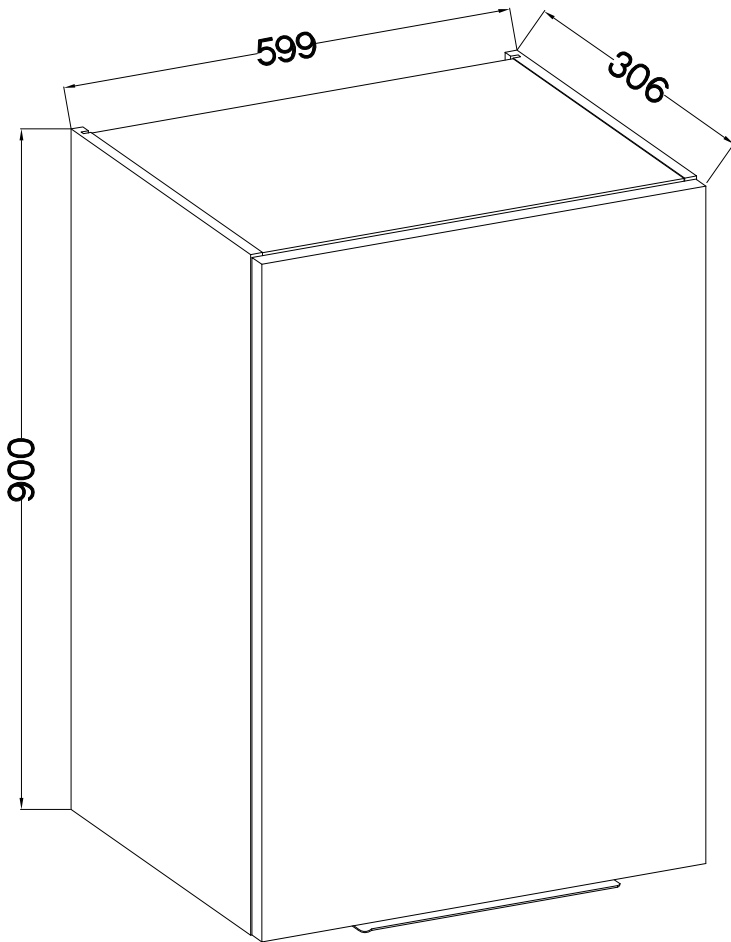

896x596  
FRONT

L=320mm	±7/2mm
	
S	J5
1	2

Ersatzteil Nummer	Dimension
KUH.71159	896x596x16

ISM-KUH-02039

1

+35/0mm [CD] HG 2	+3.5x13mm P5 4	+7/2mm J5 2
-------------------------	----------------------	-------------------

2

L=320mm

S 1

VARIANT HIGH GLOSS