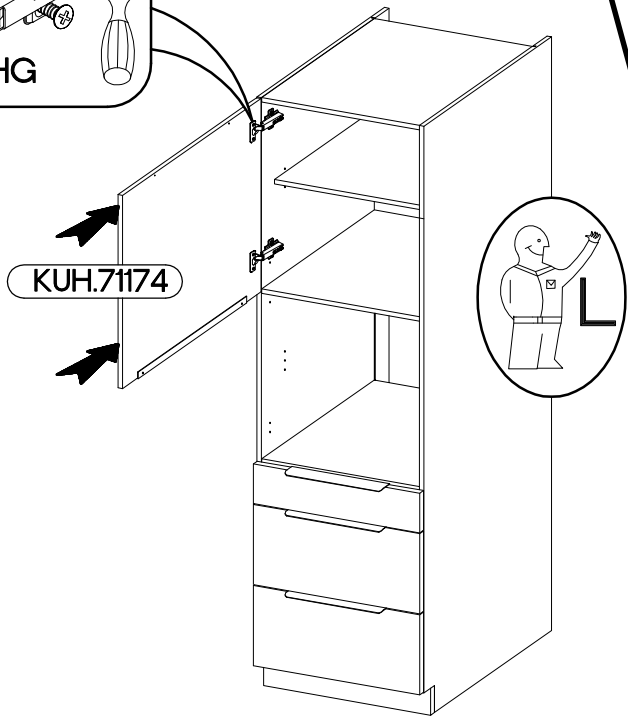

682x596
FRONT

60 DPS-2100 1F 3S

| | |
|---------|--------|
| L=320mm | ±7/2mm |
| | |
| S | J5 |
| 1 | 2 |

| Ersatzteil Nummer | Dimension |
|-------------------|------------|
| KUH.71174 | 682x596x16 |

ISM-KUH-02028

1

| | | |
|--------------------|----------------------|-------------------|
| +35/0mm HG 2 | +3.5x13mm P5 4 | +7/2mm J5 2 |
|--------------------|----------------------|-------------------|

2

| |
|-------------------|
| L=320mm S 1 |
|-------------------|