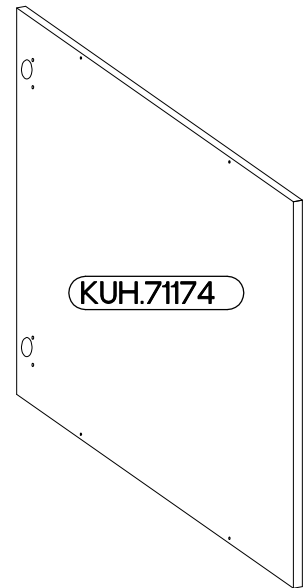

682x596
FRONT

60 DPS-2100 1F 3S

| | |
|---------|--------|
| L=320mm | ±7/2mm |
| | |
| S | J5 |
| 1 | 2 |

| Ersatzteil Nummer | Dimension |
|-------------------|------------|
| KUH.71174 | 682x596x16 |

ISM-KUH-02028

1

| | | |
|--------------------|----------------------|-------------------|
| +35/0mm HG 2 | +3.5x13mm P5 4 | +7/2mm J5 2 |
|--------------------|----------------------|-------------------|

2

| |
|-------------------|
| L=320mm S 1 |
|-------------------|