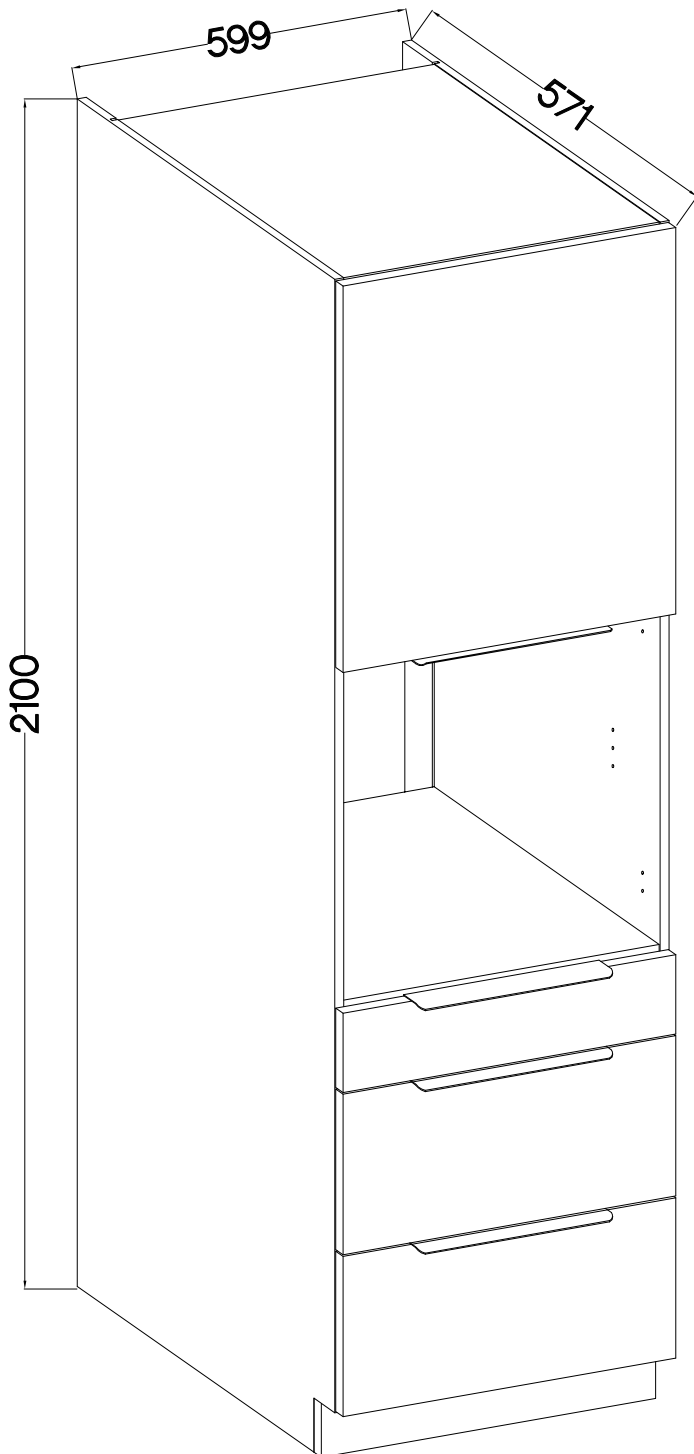

682x596
FRONT

60 DPS-2100 1F 3S

| | |
|---------|--------|
| L=320mm | ±7/2mm |
| | |
| S | J5 |
| 1 | 2 |

| Ersatzteil Nummer | Dimension |
|-------------------|------------|
| KUH.71174 | 682x596x16 |

ISM-KUH-02028

1

| | | |
|--------------------|----------------------|-------------------|
| +35/0mm HG 2 | +3.5x13mm P5 4 | +7/2mm J5 2 |
|--------------------|----------------------|-------------------|

2

| |
|-------------------|
| L=320mm S 1 |
|-------------------|