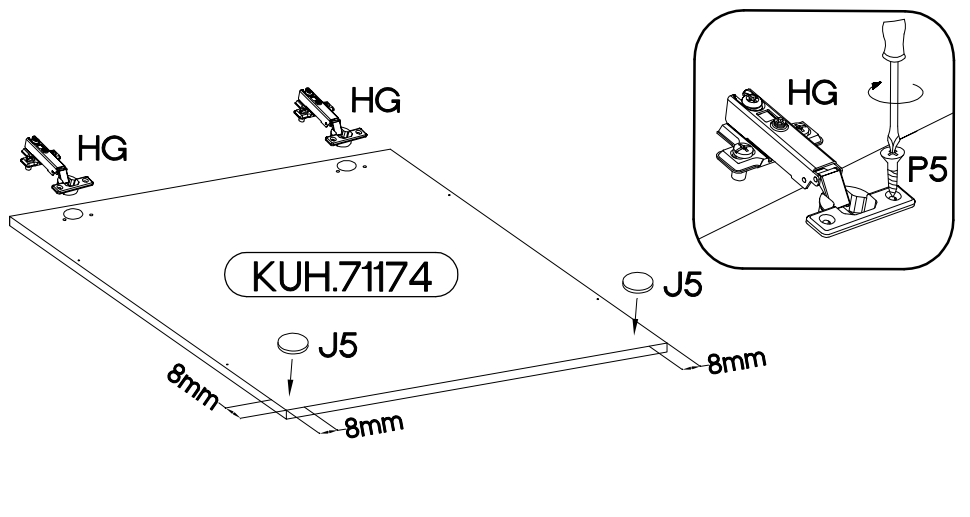

682x596
FRONT

60 DPS-2100 1F 3S

| | |
|---------|--------|
| L=320mm | ±7/2mm |
| | |
| S | J5 |
| 1 | 2 |

| Ersatzteil Nummer | Dimension |
|-------------------|------------|
| KUH.71174 | 682x596x16 |

ISM-KUH-02028

1

| | | |
|--------------------|----------------------|-------------------|
| +35/0mm HG 2 | +3.5x13mm P5 4 | +7/2mm J5 2 |
|--------------------|----------------------|-------------------|

2

| |
|-------------------|
| L=320mm S 1 |
|-------------------|