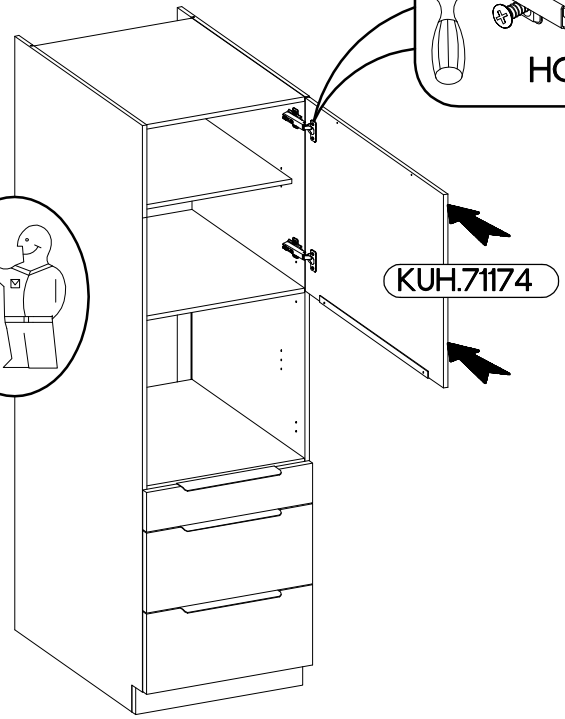

682x596
FRONT

60 DPS-2100 1F 3S

| | |
|---------|--------|
| L=320mm | ±7/2mm |
| | |
| S | J5 |
| 1 | 2 |

| Ersatzteil Nummer | Dimension |
|-------------------|------------|
| KUH.71174 | 682x596x16 |

ISM-KUH-02028

1

| | | |
|--------------------|----------------------|-------------------|
| +35/0mm HG 2 | +3.5x13mm P5 4 | +7/2mm J5 2 |
|--------------------|----------------------|-------------------|

2

| |
|-------------------|
| L=320mm S 1 |
|-------------------|