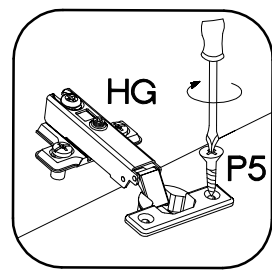

60 DP-2100 2F
FRONT

L=320mm	±7/2mm
S	J5
2	4

Ersatzteil Nummer	Dimension
KUH.71174	682x596x16
KUH.71151	713x596x16

ISM-KUH-02026

1

±35/0mm [CD] HG 4	±3.5x13mm P5 8	±7/2mm J5 4
----------------------------	----------------------	-------------------

2

L=320mm S 2

VARIANT HIGH GLOSS