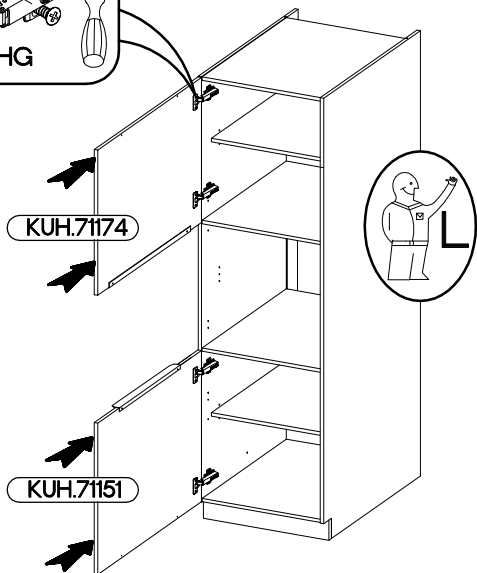

60 DP-2100 2F
FRONT

L=320mm	±7/2mm
S	J5
2	4

Ersatzteil Nummer	Dimension
KUH.71174	682x596x16
KUH.71151	713x596x16

ISM-KUH-02026

1

±35/0mm [CD] HG 4	±3.5x13mm P5 8	±7/2mm J5 4
----------------------------	----------------------	-------------------

2

L=320mm S 2

VARIANT HIGH GLOSS