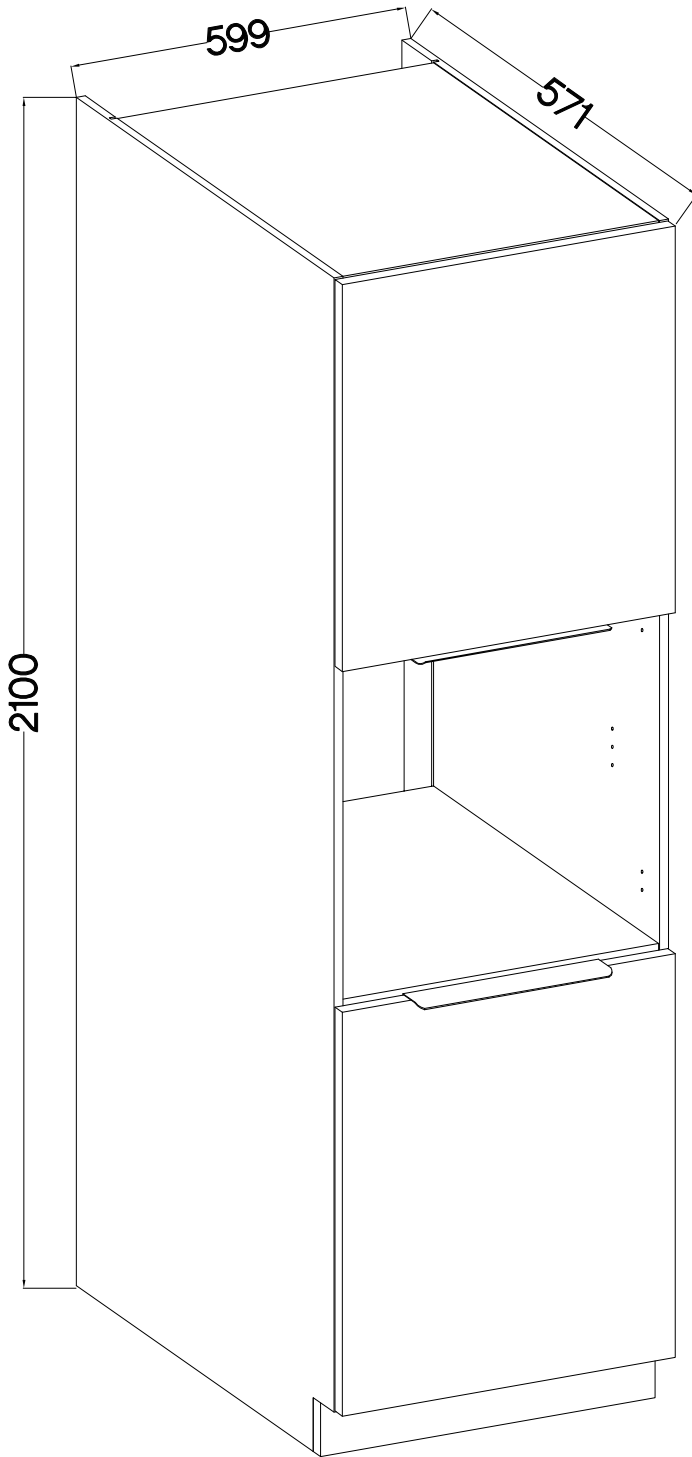

60 DP-2100 2F
FRONT

L=320mm	±7/2mm
S	J5
2	4

Ersatzteil Nummer	Dimension
KUH.71174	682x596x16
KUH.71151	713x596x16

ISM-KUH-02026

1

±35/0mm [CD] HG 4	±3.5x13mm P5 8	±7/2mm J5 4
----------------------------	----------------------	-------------------

2

L=320mm S 2

VARIANT HIGH GLOSS