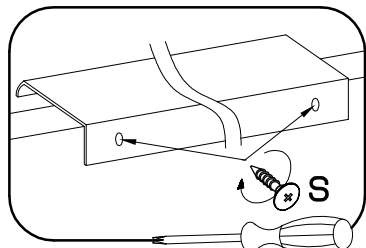

60 DP-2100 2F
FRONT

L=320mm	±7/2mm
S	J5
2	4

Ersatzteil Nummer	Dimension
KUH.71174	682x596x16
KUH.71151	713x596x16

ISM-KUH-02026

1

±35/0mm [CD] HG 4	±3.5x13mm P5 8	±7/2mm J5 4
----------------------------	----------------------	-------------------

2

L=320mm S 2

VARIANT HIGH GLOSS