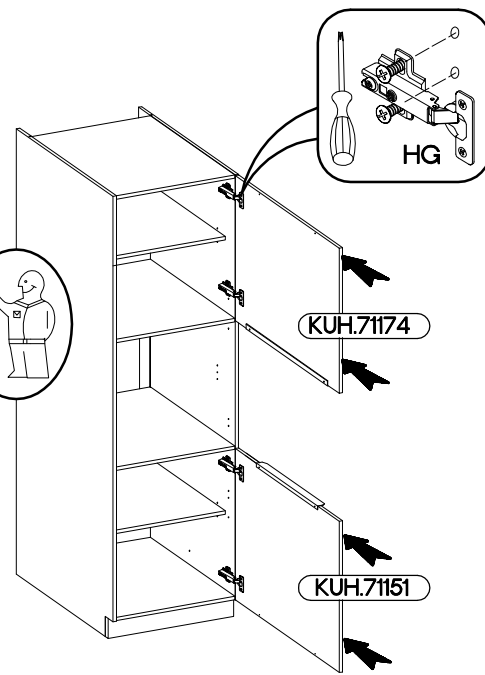

60 DP-2100 2F
FRONT

L=320mm	±7/2mm
S	J5
2	4

Ersatzteil Nummer	Dimension
KUH.71174	682x596x16
KUH.71151	713x596x16

ISM-KUH-02026

1

±35/0mm [CD] HG 4	±3.5x13mm P5 8	±7/2mm J5 4
----------------------------	----------------------	-------------------

2

L=320mm S 2

VARIANT HIGH GLOSS