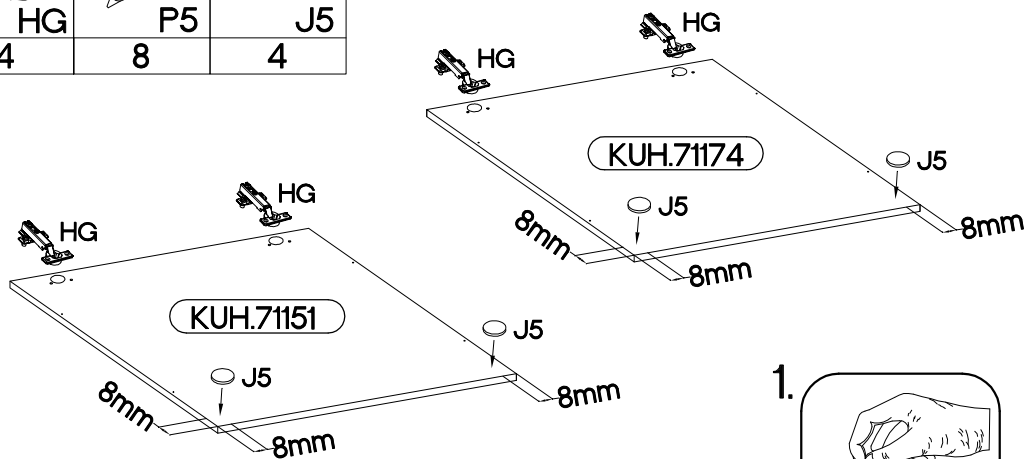

60 DP-2100 2F
FRONT

L=320mm	±7/2mm
S	J5
2	4

Ersatzteil Nummer	Dimension
KUH.71174	682x596x16
KUH.71151	713x596x16

ISM-KUH-02026

1

±35/0mm [CD] HG 4	±3.5x13mm P5 8	±7/2mm J5 4
----------------------------	----------------------	-------------------

2

L=320mm S 2

VARIANT HIGH GLOSS