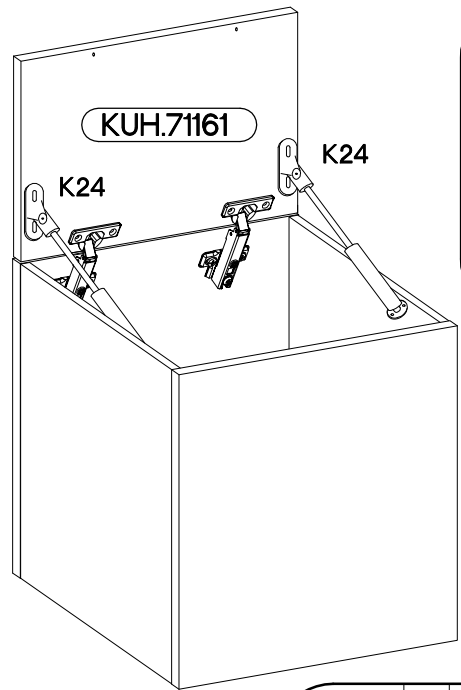

5

50 NAGU-36

6

7

VARIANT HIGH GLOSS