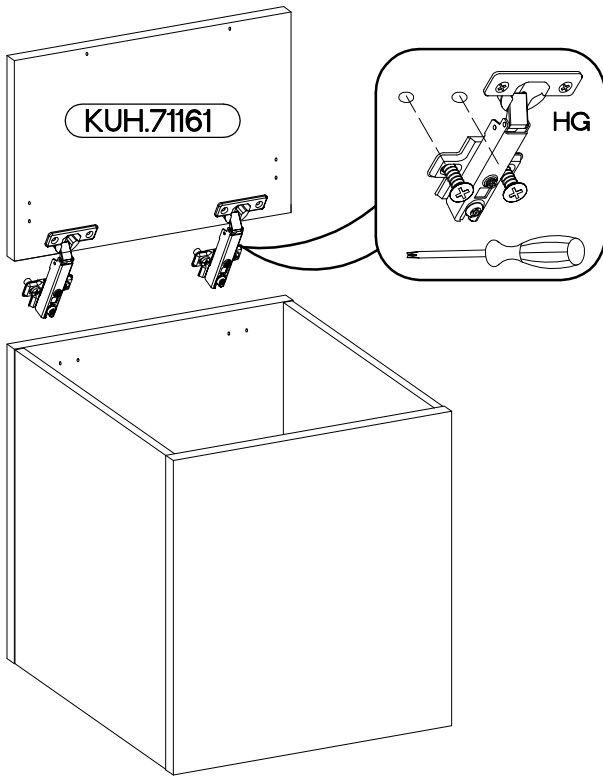

5

50 NAGU-36