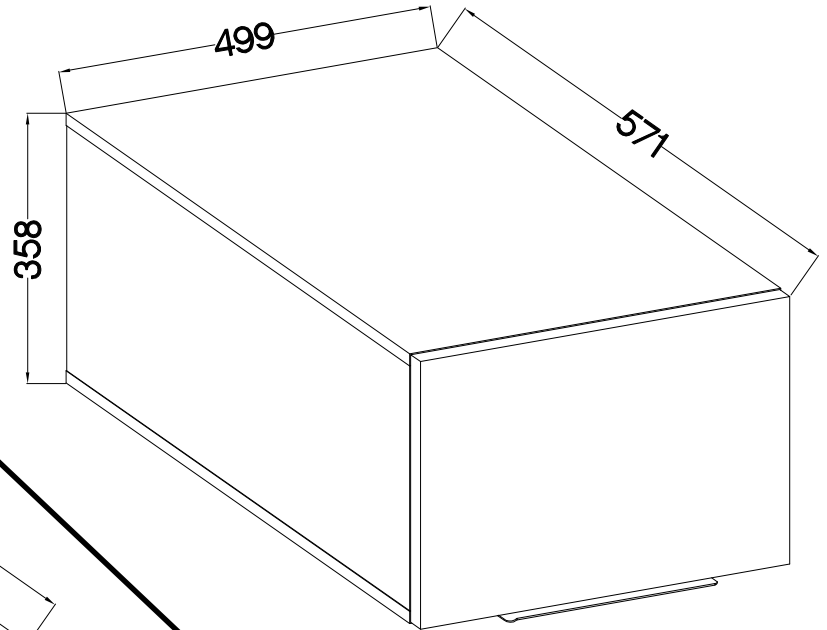

355x496
FRONT

50 GU-36

50 NAGU-36

L=256mm	±7/2mm
	
S	J5
1	2

Ersatzteil Nummer	Dimension
KUH.71161	355x496x16

ISM-KUH-02016

1

$\pm 35/0\text{mm}$  [CD] HG 2	$\pm 3.5 \times 13\text{mm}$  P5 4	$\pm 7/2\text{mm}$  J5 2
---	---	---