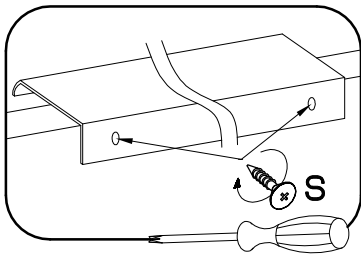

5

50 NAGU-36

6

7

VARIANT HIGH GLOSS