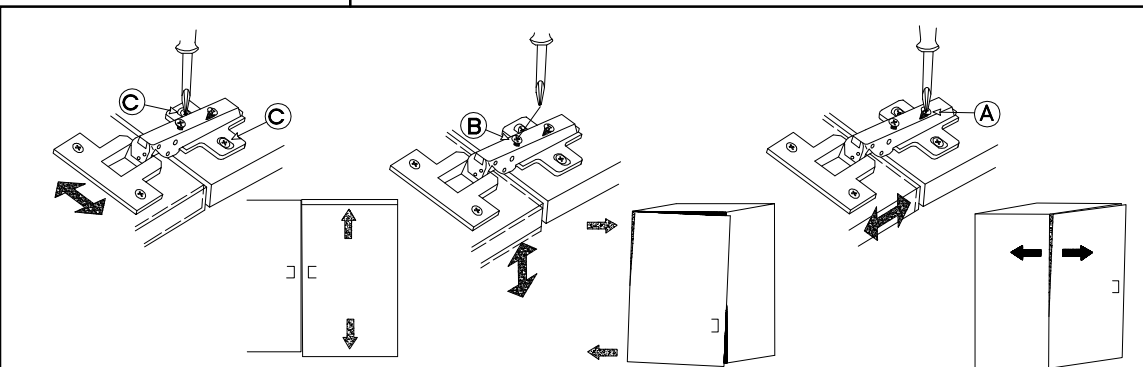

VARIANT HIGH GLOSS