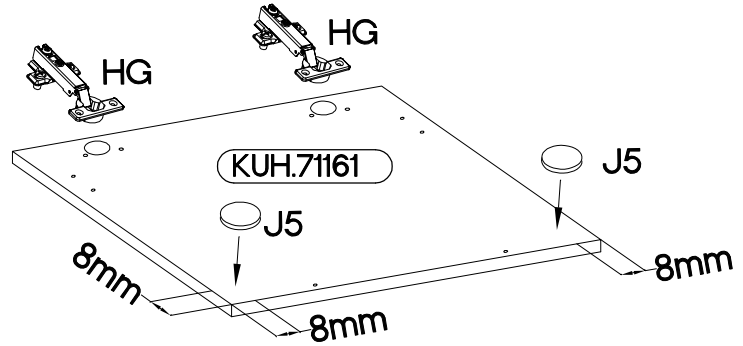

355x496
FRONT

50 GU-36

50 NAGU-36

L=256mm	±7/2mm
	
S	J5
1	2

Ersatzteil Nummer	Dimension
KUH.71161	355x496x16

ISM-KUH-02016

1

$\pm 35/0\text{mm}$  [CD] HG 2	$\pm 3.5 \times 13\text{mm}$  P5 4	$\pm 7/2\text{mm}$  J5 2
---	---	---