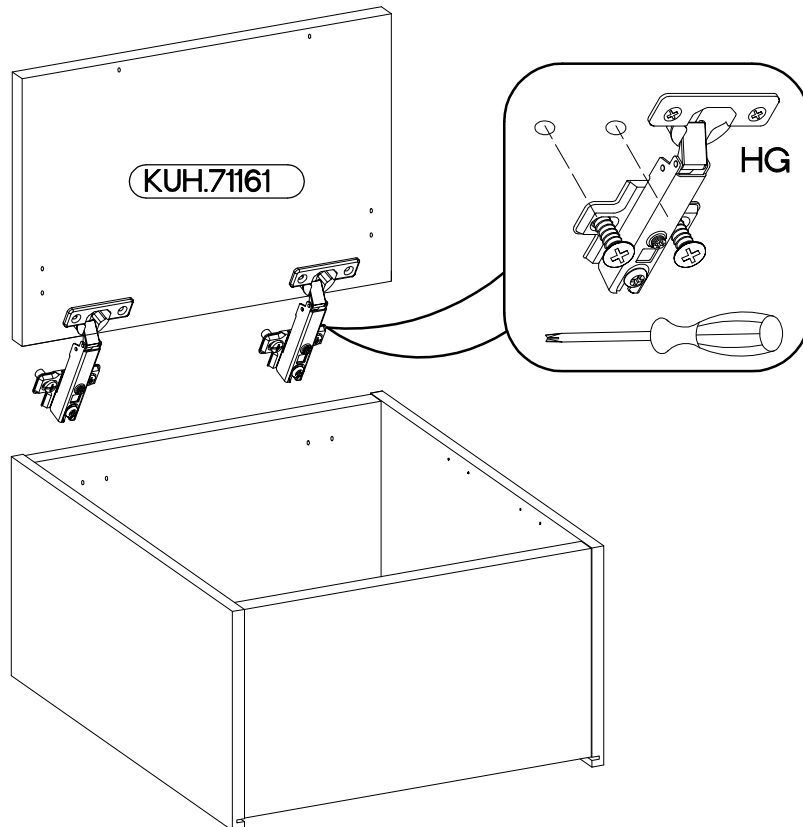

1

$\pm 35/0\text{mm}$ [CD] HG 2	$\pm 3.5 \times 13\text{mm}$ P5 4	$\pm 7/2\text{mm}$ J5 2

2

50 GU-36