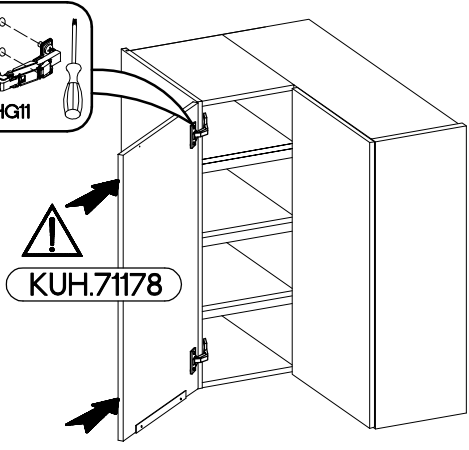

60x60 GN-90 2F
FRONT

L=160mm	±7/2mm
	
S	J5
1	4

Ersatzteil Nummer	Dimension
KUH.71154	896x296x16
KUH.71178	896x287x16

ISM-KUH-02010

1

 HG11 4	$+35/175$ $+3.5 \times 13\text{mm}$ [CD] P5 8	$+7/2\text{mm}$ J5 4
---	--	----------------------------

2

VARIANT HIGH GLOSS

L=160mm

S
1