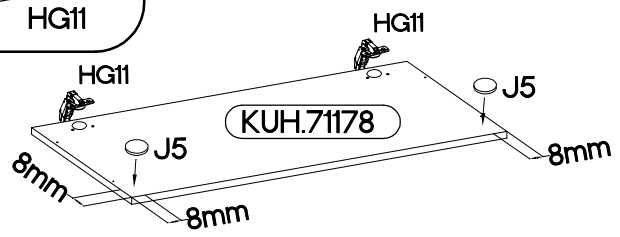

60x60 GN-90 2F
FRONT

L=160mm	±7/2mm
	
S	J5
1	4

Ersatzteil Nummer	Dimension
KUH.71154	896x296x16
KUH.71178	896x287x16

ISM-KUH-02010

1

 HG11 4	$+35/175$ $+3.5 \times 13\text{mm}$ [CD] P5 8	$+7/2\text{mm}$ J5 4
---	--	----------------------------

2

VARIANT HIGH GLOSS

L=160mm

S
1