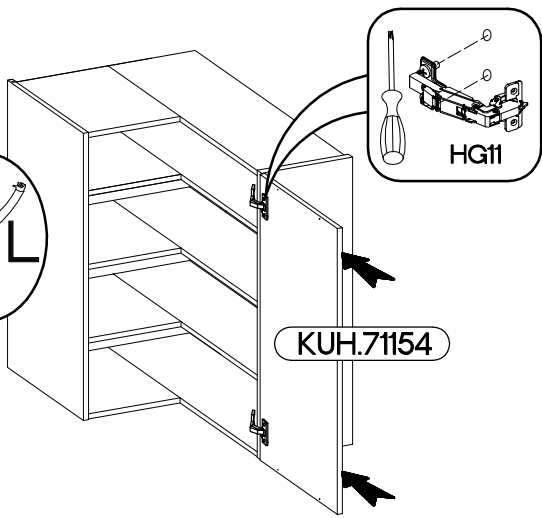

60x60 GN-90 2F
FRONT

L=160mm	±7/2mm
	
S	J5
1	4

Ersatzteil Nummer	Dimension
KUH.71154	896x296x16
KUH.71178	896x287x16

ISM-KUH-02010

1

 HG11 4	$+35/175$ $+3.5 \times 13\text{mm}$ [CD] P5 8	$+7/2\text{mm}$ J5 4
---	--	----------------------------

2

VARIANT HIGH GLOSS

L=160mm

S
1