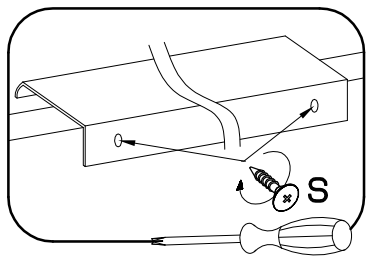

60x60 GN-90 2F
FRONT

L=160mm	±7/2mm
	
S	J5
1	4

Ersatzteil Nummer	Dimension
KUH.71154	896x296x16
KUH.71178	896x287x16

ISM-KUH-02010

1

 HG11 4	$+35/175$ $+3.5 \times 13\text{mm}$ [CD] P5 8	$+7/2\text{mm}$ J5 4
---	--	----------------------------

2

VARIANT HIGH GLOSS

L=160mm

S
1