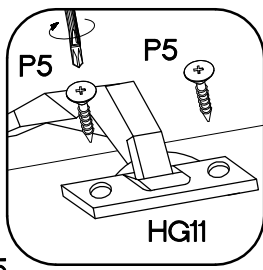

60x60 GN-90 2F
FRONT

L=160mm	±7/2mm
	
S	J5
1	4

Ersatzteil Nummer	Dimension
KUH.71154	896x296x16
KUH.71178	896x287x16

ISM-KUH-02010

1

 HG11 4	$+35/175$ $+3.5 \times 13\text{mm}$ [CD] P5 8	$+7/2\text{mm}$ J5 4
---	--	----------------------------

2

VARIANT HIGH GLOSS

L=160mm

S
1