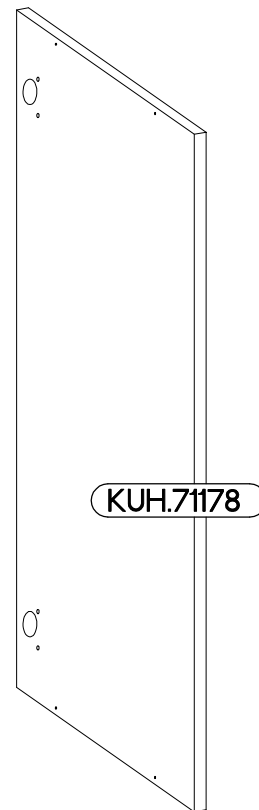

60x60 GN-90 2F
FRONT

L=160mm	±7/2mm
	
S	J5
1	4

Ersatzteil Nummer	Dimension
KUH.71154	896x296x16
KUH.71178	896x287x16

ISM-KUH-02010

1

 HG11 4	$+35/175$ $+3.5 \times 13\text{mm}$ [CD] P5 8	$+7/2\text{mm}$ J5 4
---	--	----------------------------

2

VARIANT HIGH GLOSS

L=160mm

S
1