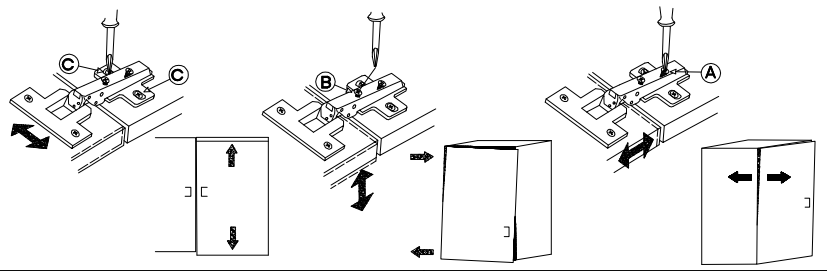

60x60 GN-90 2F
FRONT

L=160mm	±7/2mm
	
S	J5
1	4

Ersatzteil Nummer	Dimension
KUH.71154	896x296x16
KUH.71178	896x287x16

ISM-KUH-02010

1

 HG11 4	$+35/175$ $+3.5 \times 13\text{mm}$ [CD] P5 8	$+7/2\text{mm}$ J5 4
---	--	----------------------------

2

VARIANT HIGH GLOSS

L=160mm

S
1