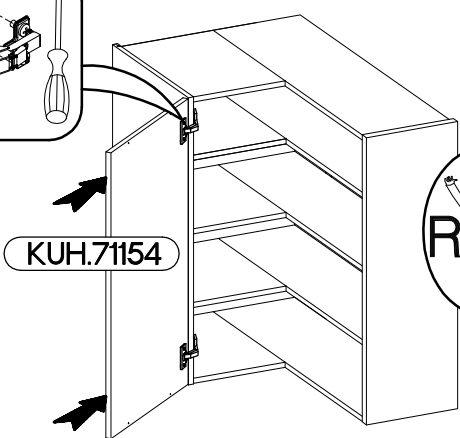

60x60 GN-90 2F
FRONT

L=160mm	±7/2mm
	
S	J5
1	4

Ersatzteil Nummer	Dimension
KUH.71154	896x296x16
KUH.71178	896x287x16

ISM-KUH-02010

1

 HG11 4	$+35/175$ $+3.5 \times 13\text{mm}$ [CD] P5 8	$+7/2\text{mm}$ J5 4
---	--	----------------------------

2

VARIANT HIGH GLOSS

L=160mm

S
1