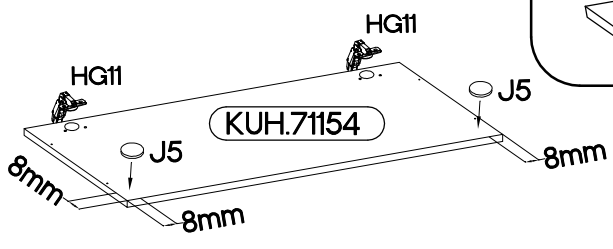

60x60 GN-90 2F
FRONT

L=160mm	±7/2mm
	
S	J5
1	4

Ersatzteil Nummer	Dimension
KUH.71154	896x296x16
KUH.71178	896x287x16

ISM-KUH-02010

1

 HG11 4	$+35/175$ $+3.5 \times 13\text{mm}$ [CD] P5 8	$+7/2\text{mm}$ J5 4
---	--	----------------------------

2

VARIANT HIGH GLOSS

L=160mm

S
1