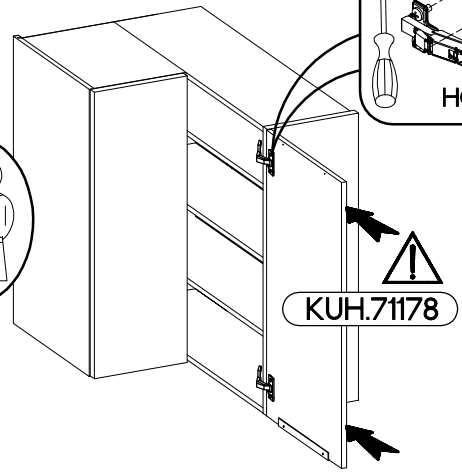

60x60 GN-90 2F
FRONT

L=160mm	±7/2mm
	
S	J5
1	4

Ersatzteil Nummer	Dimension
KUH.71154	896x296x16
KUH.71178	896x287x16

ISM-KUH-02010

1

 HG11 4	$+35/175$ $+3.5 \times 13\text{mm}$ [CD] P5 8	$+7/2\text{mm}$ J5 4
---	--	----------------------------

2

VARIANT HIGH GLOSS

L=160mm

S
1