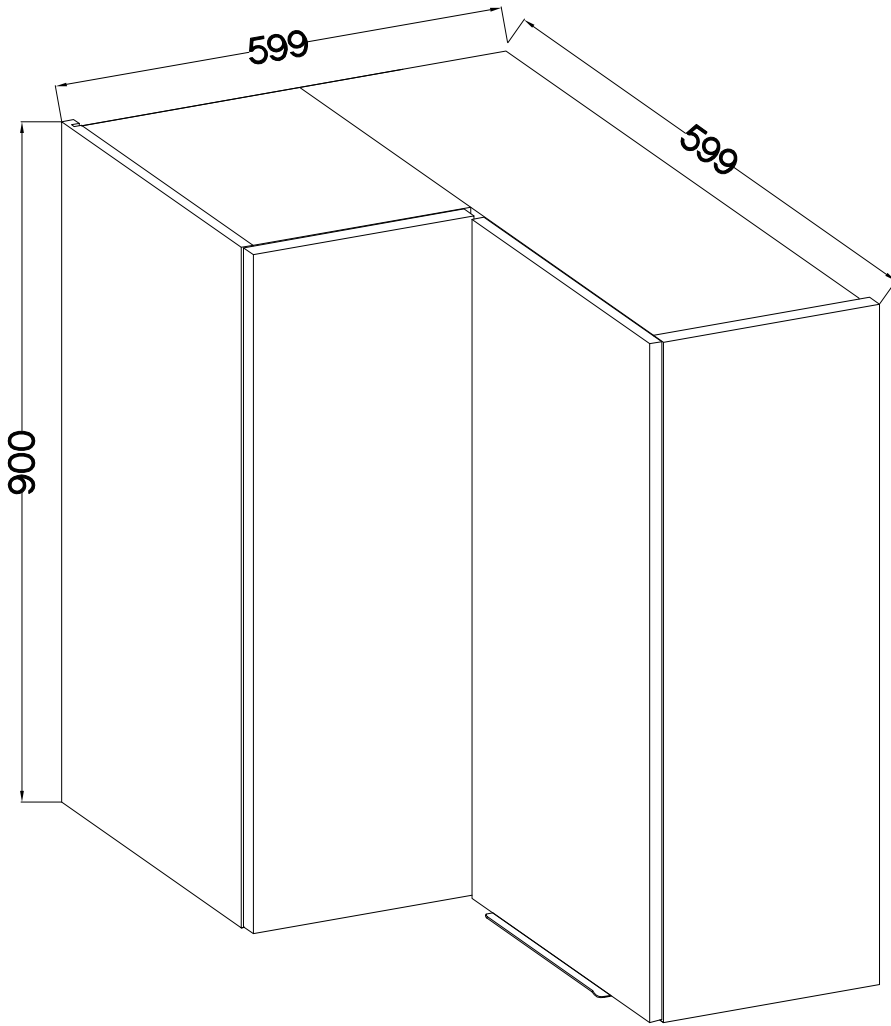

60x60 GN-90 2F
FRONT

L=160mm	±7/2mm
	
S	J5
1	4

Ersatzteil Nummer	Dimension
KUH.71154	896x296x16
KUH.71178	896x287x16

ISM-KUH-02010

1

 HG11 4	$+35/175$ $+3.5 \times 13\text{mm}$ [CD] P5 8	$+7/2\text{mm}$ J5 4
---	--	----------------------------

2

VARIANT HIGH GLOSS

L=160mm

S
1