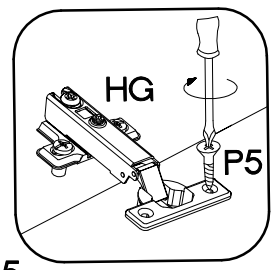

60x60 GN-90 1F  
FRONT

L=192mm	±7/2mm
	
S	J5
1	2

Ersatzteil Nummer	Dimension
KUH.71156	896x418x16

ISM-KUH-02009

1

$\pm 35/45^\circ$ H=0	$\pm 3.5 \times 13 \text{mm}$	$\pm 7/2 \text{mm}$
[CD] HG7	P5	J5
2	4	2

2

L=192mm
S
1