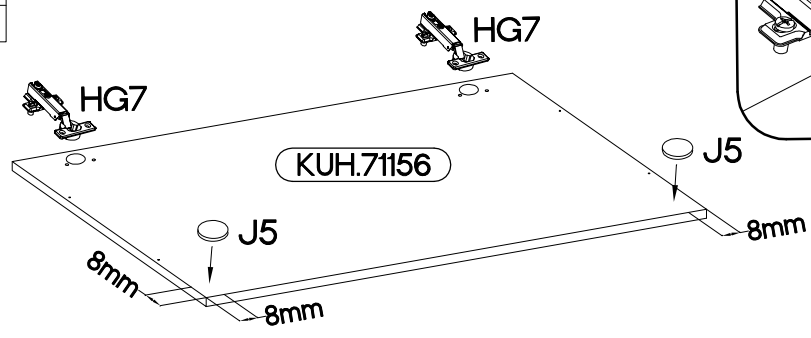

60x60 GN-90 1F  
FRONT

L=192mm	±7/2mm
	
S	J5
1	2

Ersatzteil Nummer	Dimension
KUH.71156	896x418x16

ISM-KUH-02009

1

$\pm 35/45^\circ$ H=0	$\pm 3.5 \times 13 \text{mm}$	$\pm 7/2 \text{mm}$
[CD] HG7	P5	J5
2	4	2

2

L=192mm
S
1