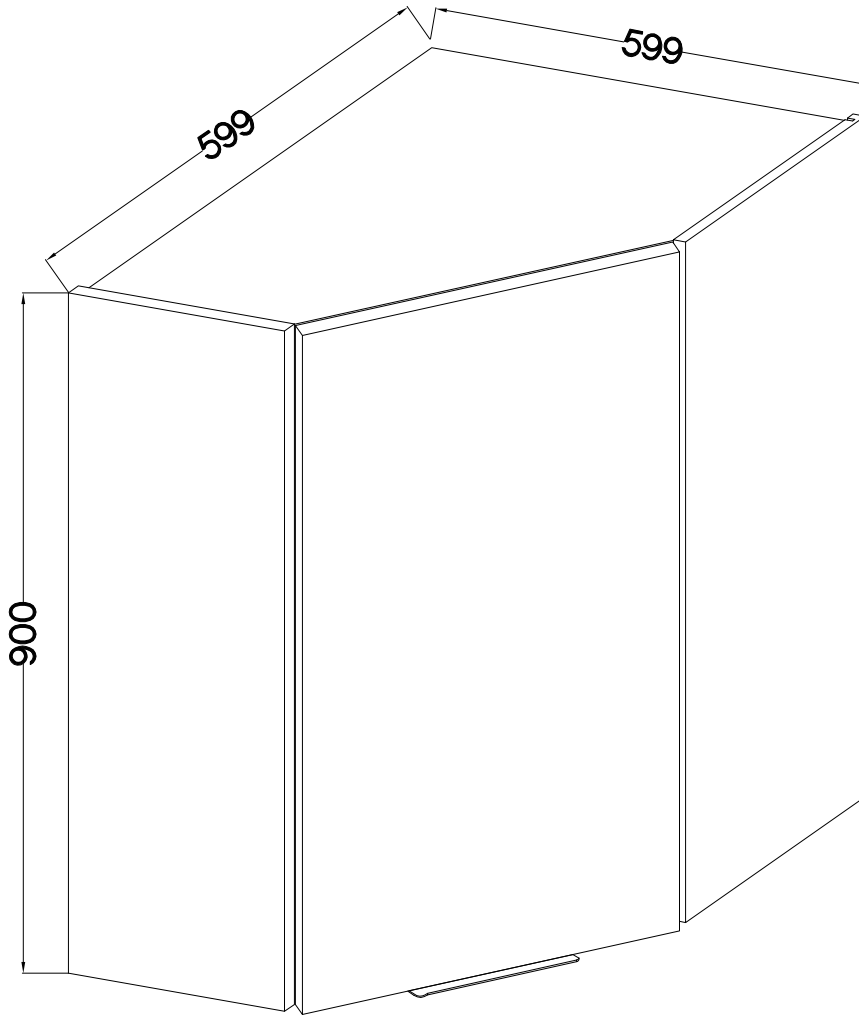

60x60 GN-90 1F  
FRONT

L=192mm	±7/2mm
	
S	J5
1	2

Ersatzteil Nummer	Dimension
KUH.71156	896x418x16

ISM-KUH-02009

1

$\pm 35/45^\circ$ H=0	$\pm 3.5 \times 13 \text{mm}$	$\pm 7/2 \text{mm}$
[CD] HG7	P5	J5
2	4	2

2

L=192mm
S
1