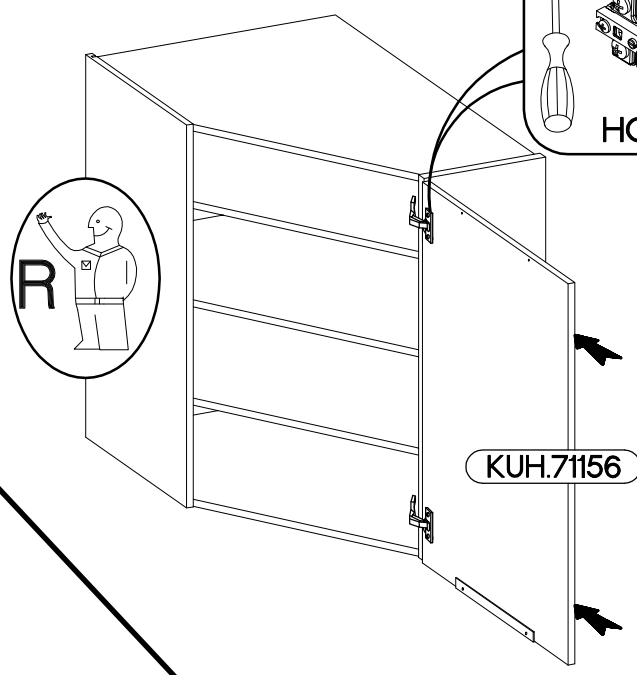

60x60 GN-90 1F  
FRONT

L=192mm	±7/2mm
	
S	J5
1	2

Ersatzteil Nummer	Dimension
KUH.71156	896x418x16

ISM-KUH-02009

1

$\pm 35/45^\circ$ H=0	$\pm 3.5 \times 13 \text{mm}$	$\pm 7/2 \text{mm}$
[CD] HG7	P5	J5
2	4	2

2

L=192mm
S
1