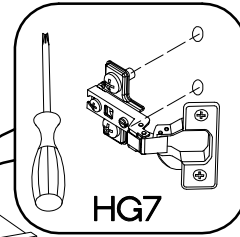

60x60 GN-90 1F  
FRONT

L=192mm	±7/2mm
	
S	J5
1	2

Ersatzteil Nummer	Dimension
KUH.71156	896x418x16

ISM-KUH-02009

1

$\pm 35/45^\circ$ H=0	$\pm 3.5 \times 13 \text{mm}$	$\pm 7/2 \text{mm}$
[CD] HG7	P5	J5
2	4	2

2

L=192mm
S
1