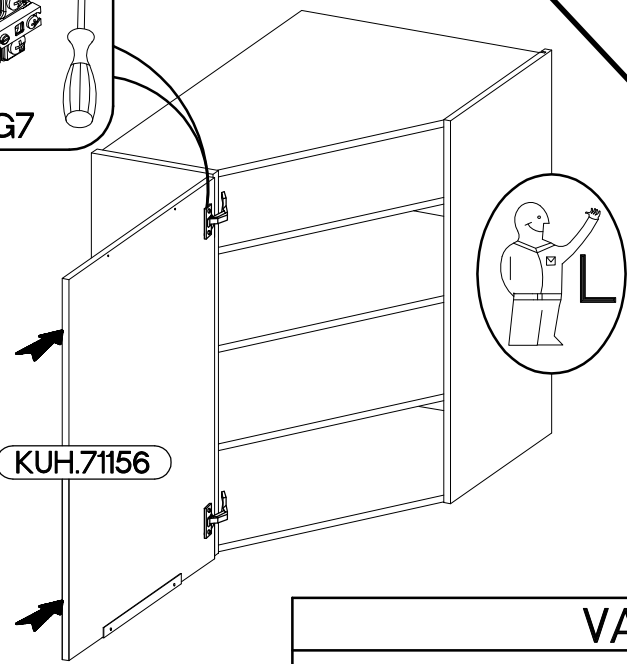

60x60 GN-90 1F  
FRONT

L=192mm	±7/2mm
	
S	J5
1	2

Ersatzteil Nummer	Dimension
KUH.71156	896x418x16

ISM-KUH-02009

1

$\pm 35/45^\circ$ H=0	$\pm 3.5 \times 13 \text{mm}$	$\pm 7/2 \text{mm}$
[CD] HG7	P5	J5
2	4	2

2

L=192mm
S
1