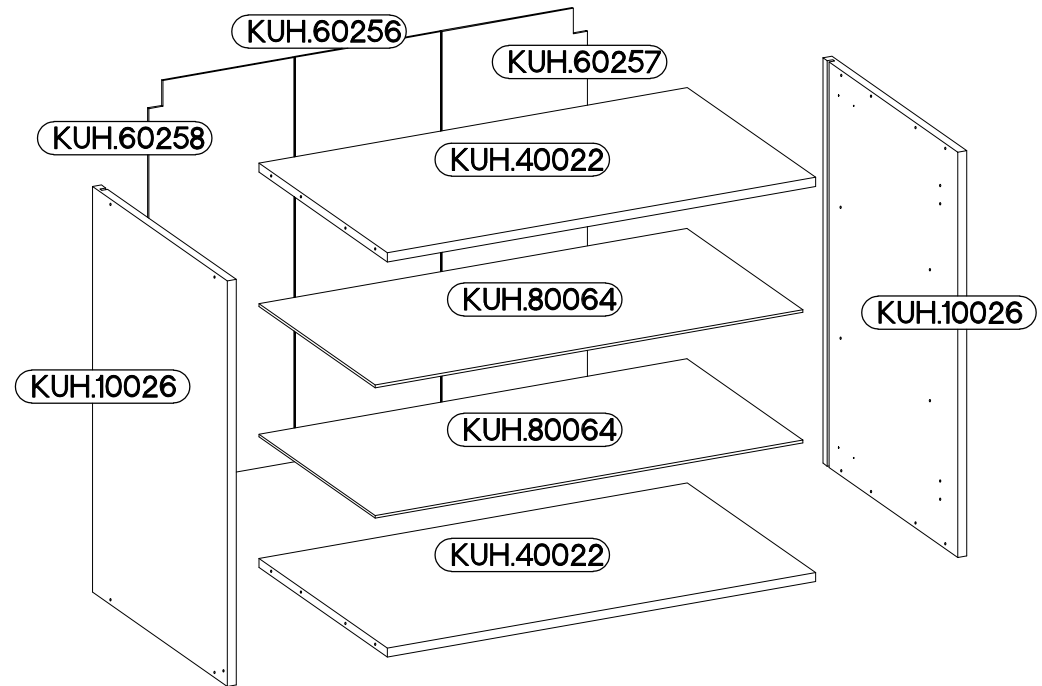

80 GS-72 2F

Ersatzteil Nummer	Dimension
KUH.10026 x2	715x290x16
KUH.40022 x2	767x276x16
KUH.60256	713x260x2,5
KUH.60257	713x260x2,5
KUH.60258	713x260x2,5
KUH.80064 x2	766x250x5

+8x30mm A	6,4 x 50mm B	E1	+35/0mm HG			
8	8	8	4			
+5/16mm J12	K	L1=680mm L1	O	+3.5x13mm P5	+3.0x20mm P7	+4.0x30mm P8
8	2	2	1	8	15-20	4

ISM-KUH-02004

1

 ‡8x30mm A	 ‡4.0x30mm P8	 K
8	4	2

2

6,4 x 50mm

B

4

O

KUH.10026

KUH.10026

KUH.40022

6,4 x 50mm

B

4

O

1

E1

4

4

5

A

Ø10mm

B

8mm