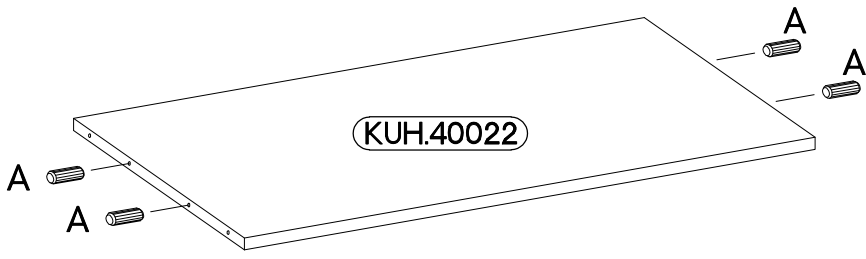

80 GS-72 2F

Ersatzteil Nummer	Dimension
KUH.10026 x2	715x290x16
KUH.40022 x2	767x276x16
KUH.60256	713x260x2,5
KUH.60257	713x260x2,5
KUH.60258	713x260x2,5
KUH.80064 x2	766x250x5

+8x30mm A	6,4 x 50mm B	E1	+35/0mm HG			
8	8	8	4			
+5/16mm J12	K	L1=680mm L1	O	+3.5x13mm P5	+3.0x20mm P7	+4.0x30mm P8
8	2	2	1	8	15-20	4

ISM-KUH-02004

1

 ‡8x30mm A	 ‡4.0x30mm P8	 K
8	4	2

2

6,4 x 50mm

B

4

O

KUH.10026

KUH.10026

KUH.40022

6,4 x 50mm

B

4

O

1