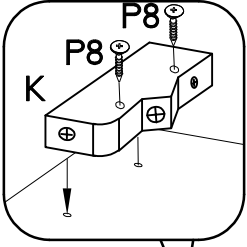

80 GS-72 2F

Ersatzteil Nummer	Dimension
KUH.10026 x2	715x290x16
KUH.40022 x2	767x276x16
KUH.60256	713x260x2,5
KUH.60257	713x260x2,5
KUH.60258	713x260x2,5
KUH.80064 x2	766x250x5

+8x30mm A	6,4 x 50mm B	E1	+35/0mm HG			
8	8	8	4			
+5/16mm J12	K	L1=680mm L1	O	+3.5x13mm P5	+3.0x20mm P7	+4.0x30mm P8
8	2	2	1	8	15-20	4

ISM-KUH-02004

1

 ‡8x30mm A	 ‡4.0x30mm P8	 K
8	4	2

2

6,4 x 50mm

B

4

O

KUH.10026

KUH.10026

KUH.40022

6,4 x 50mm

B

4

O

1

E1

4

4

5

A

Ø10mm

B

8mm