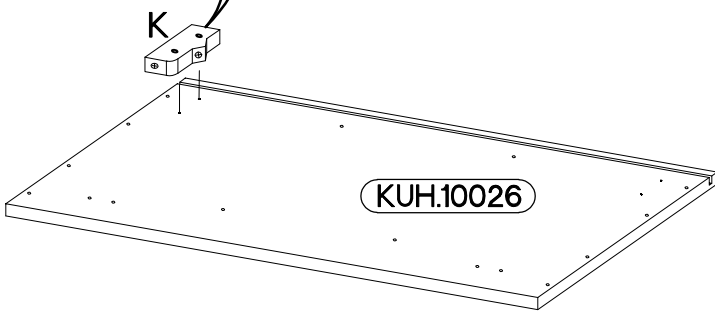

80 GS-72 2F

Ersatzteil Nummer	Dimension
KUH.10026 x2	715x290x16
KUH.40022 x2	767x276x16
KUH.60256	713x260x2,5
KUH.60257	713x260x2,5
KUH.60258	713x260x2,5
KUH.80064 x2	766x250x5

+8x30mm A	6,4 x 50mm B	E1	+35/0mm HG			
8	8	8	4			
+5/16mm J12	K	L1=680mm L1	O	+3.5x13mm P5	+3.0x20mm P7	+4.0x30mm P8
8	2	2	1	8	15-20	4

ISM-KUH-02004

1

 ‡8x30mm A	 ‡4.0x30mm P8	 K
8	4	2

2

6,4 x 50mm

B

4

O

KUH.10026

KUH.10026

KUH.40022

6,4 x 50mm

B

4

O

1

E1

4

4

5

A

Ø10mm

B

8mm