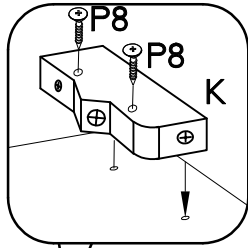

80 GS-72 2F

Ersatzteil Nummer	Dimension
KUH.10026 x2	715x290x16
KUH.40022 x2	767x276x16
KUH.60256	713x260x2,5
KUH.60257	713x260x2,5
KUH.60258	713x260x2,5
KUH.80064 x2	766x250x5

+8x30mm A	6,4 x 50mm B	E1	+35/0mm HG			
8	8	8	4			
+5/16mm J12	K	L1=680mm L1	O	+3.5x13mm P5	+3.0x20mm P7	+4.0x30mm P8
8	2	2	1	8	15-20	4

ISM-KUH-02004

1

 ‡8x30mm A	 ‡4.0x30mm P8	 K
8	4	2

2

6,4 x 50mm

B

4

O

KUH.10026

KUH.10026

KUH.40022

6,4 x 50mm

B

4

O

1

E1

4

4

5

A

Ø10mm

B

8mm