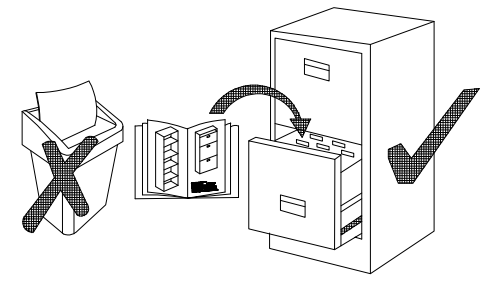

80 GS-72 2F

Ersatzteil Nummer	Dimension
KUH.10026 x2	715x290x16
KUH.40022 x2	767x276x16
KUH.60256	713x260x2,5
KUH.60257	713x260x2,5
KUH.60258	713x260x2,5
KUH.80064 x2	766x250x5

+8x30mm A	6,4 x 50mm B	E1	+35/0mm HG			
8	8	8	4			
+5/16mm J12	K	L1=680mm L1	O	+3.5x13mm P5	+3.0x20mm P7	+4.0x30mm P8
8	2	2	1	8	15-20	4