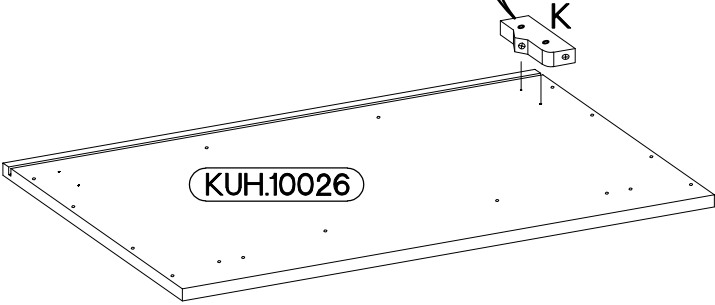

80 GS-72 2F

Ersatzteil Nummer	Dimension
KUH.10026 x2	715x290x16
KUH.40022 x2	767x276x16
KUH.60256	713x260x2,5
KUH.60257	713x260x2,5
KUH.60258	713x260x2,5
KUH.80064 x2	766x250x5

+8x30mm A	6,4 x 50mm B	E1	+35/0mm HG			
8	8	8	4			
+5/16mm J12	K	L1=680mm L1	O	+3.5x13mm P5	+3.0x20mm P7	+4.0x30mm P8
8	2	2	1	8	15-20	4

ISM-KUH-02004

1

 ‡8x30mm A	 ‡4.0x30mm P8	 K
8	4	2

2

6,4 x 50mm

B

4

O

KUH.10026

KUH.10026

KUH.40022

6,4 x 50mm

B

4

O

1