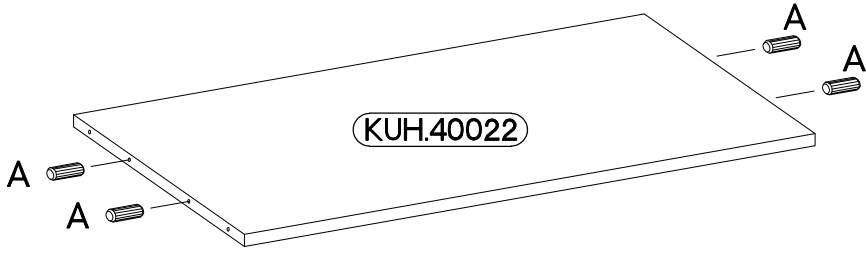

80 GS-72 2F

Ersatzteil Nummer	Dimension
KUH.10026 x2	715x290x16
KUH.40022 x2	767x276x16
KUH.60256	713x260x2,5
KUH.60257	713x260x2,5
KUH.60258	713x260x2,5
KUH.80064 x2	766x250x5

+8x30mm A	6,4 x 50mm B	E1	+35/0mm HG			
8	8	8	4			
+5/16mm J12	K	L1=680mm L1	O	+3.5x13mm P5	+3.0x20mm P7	+4.0x30mm P8
8	2	2	1	8	15-20	4

ISM-KUH-02004

1

 ‡8x30mm A	 ‡4.0x30mm P8	 K
8	4	2

2

6,4 x 50mm

B

4

O

KUH.10026

KUH.10026

KUH.40022

6,4 x 50mm

B

4

O

1

E1

4

4

5

A

Ø10mm

B

8mm