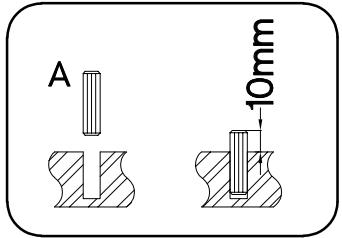

80 GS-72 2F

Ersatzteil Nummer	Dimension
KUH.10026 x2	715x290x16
KUH.40022 x2	767x276x16
KUH.60256	713x260x2,5
KUH.60257	713x260x2,5
KUH.60258	713x260x2,5
KUH.80064 x2	766x250x5

+8x30mm A	6,4 x 50mm B	E1	+35/0mm HG			
8	8	8	4			
+5/16mm J12	K	L1=680mm L1	O	+3.5x13mm P5	+3.0x20mm P7	+4.0x30mm P8
8	2	2	1	8	15-20	4

ISM-KUH-02004

1

 ‡8x30mm A	 ‡4.0x30mm P8	 K
8	4	2

2

6,4 x 50mm

B

4

O

KUH.10026

KUH.10026

KUH.40022

6,4 x 50mm

B

4

O

1

E1

4

4

5

A

Ø10mm

B

8mm