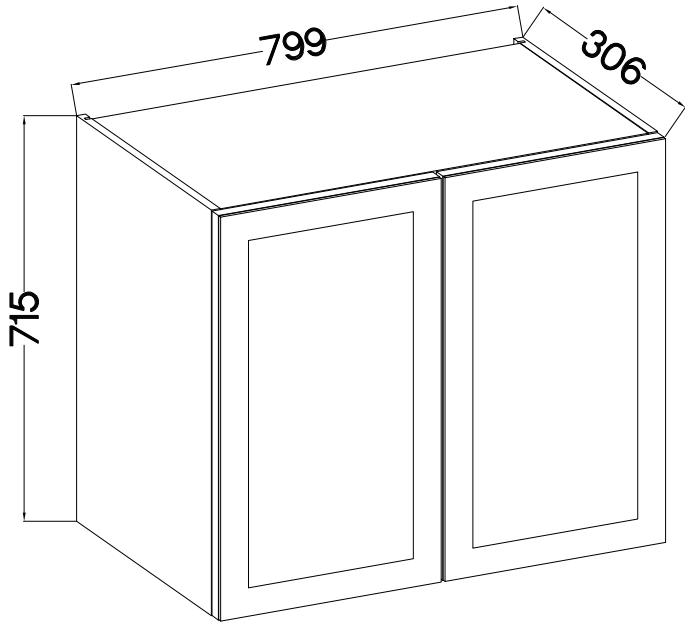

80 GS-72 2F

Ersatzteil Nummer	Dimension
KUH.10026 x2	715x290x16
KUH.40022 x2	767x276x16
KUH.60256	713x260x2,5
KUH.60257	713x260x2,5
KUH.60258	713x260x2,5
KUH.80064 x2	766x250x5

+8x30mm A	6,4 x 50mm B	E1	+35/0mm HG			
8	8	8	4			
+5/16mm J12	K	L1=680mm L1	O	+3.5x13mm P5	+3.0x20mm P7	+4.0x30mm P8
8	2	2	1	8	15-20	4

ISM-KUH-02004

1

 ‡8x30mm A	 ‡4.0x30mm P8	 K
8	4	2

2

6,4 x 50mm

B

4

O

KUH.10026

KUH.10026

KUH.40022

6,4 x 50mm

B

4

O

1