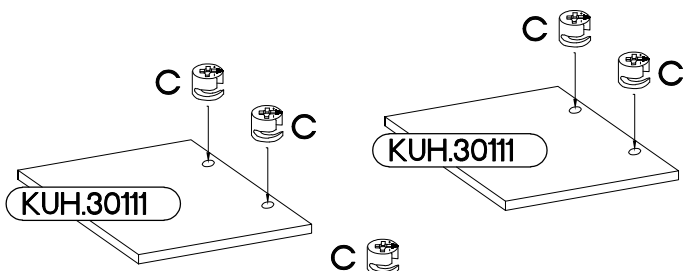

60x60 GN-90 (90°) 2F

- KUH.30110
- KUH.30111
- KUH.40228
- KUH.40229

Ersatzteil Nummer	Dimension
KUH.10013 x2	900x290x16
KUH.30110 x3	570x244x16
KUH.30111 x3	310x260x16
KUH.40426	570x276x16
KUH.40427	294x276x16
KUH.40428	570x276x16
KUH.40429	294x276x16
KUH.60426	896x578x2,5
KUH.60427	896x578x2,5
KUH.90377	866x120x16

+8x30mm A	+8x60mm A2	6,4 x 50mm B	+15/12mm C	L=40mm D12		0,05 O11	+3.5x13mm P5
8	15	12	20	10	20	1	8
E1	+35/175 [CD] HG11	+5/19mm J			+3.0x16mm P11	+4.0x30mm P8	
12	4	15	2	1	30-35	4	

ISM-KUH-02001

$\pm 8 \times 30 \text{mm}$  A	$\pm 8 \times 60 \text{mm}$  A2	$\pm 15/12 \text{mm}$  C	$\pm 4.0 \times 30 \text{mm}$  P8	 K	0,05  O11
8	15	20	4	2	1

2

L=40mm 	0,05 
D12	O11
10	1

3

6,4 x 50mm		
		
B	O	E1
4	1	4

4

6,4 x 50mm		
		
B	O	E1
4	1	4

5

6,4 x 50mm