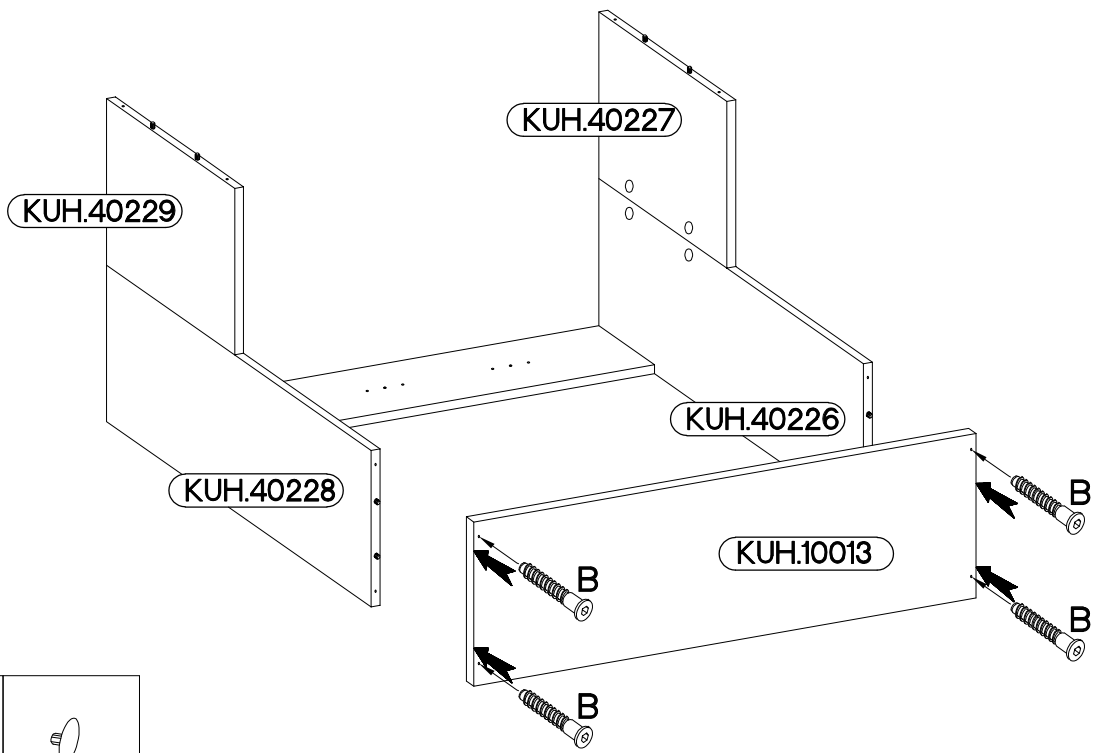

60x60 GN-90 (90°) 2F

- KUH.30110
- KUH.30111
- KUH.40228
- KUH.40229

Ersatzteil Nummer	Dimension
KUH.10013 x2	900x290x16
KUH.30110 x3	570x244x16
KUH.30111 x3	310x260x16
KUH.40426	570x276x16
KUH.40427	294x276x16
KUH.40428	570x276x16
KUH.40429	294x276x16
KUH.60426	896x578x2,5
KUH.60427	896x578x2,5
KUH.90377	866x120x16

2

L=40mm 	0,05 
D12	O11
10	1

3

6,4 x 50mm		
		
B	O	E1
4	1	4

4

6,4 x 50mm		
		
B	O	E1
4	1	4

5

6,4 x 50mm

B

4

O

1

E1

4

6

±5/19mm