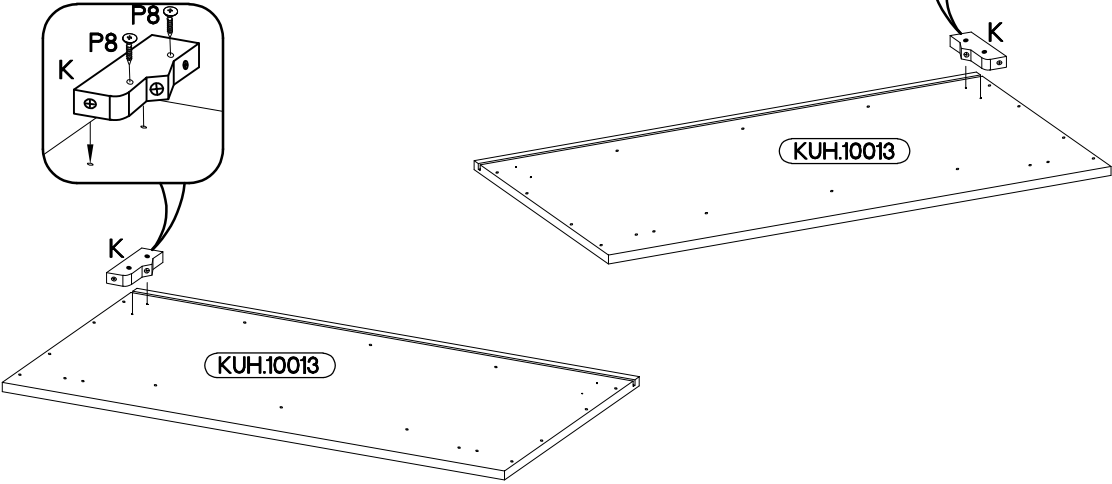

60x60 GN-90 (90°) 2F

- KUH.30110
- KUH.30111
- KUH.40228
- KUH.40229

Ersatzteil Nummer	Dimension
KUH.10013 x2	900x290x16
KUH.30110 x3	570x244x16
KUH.30111 x3	310x260x16
KUH.40426	570x276x16
KUH.40427	294x276x16
KUH.40428	570x276x16
KUH.40429	294x276x16
KUH.60426	896x578x2,5
KUH.60427	896x578x2,5
KUH.90377	866x120x16

+8x30mm A	+8x60mm A2	6,4 x 50mm B	+15/12mm C	L=40mm D12		0,05 O11	+3.5x13mm P5
8	15	12	20	10	20	1	8
E1	+35/175 [CD] HG11	+5/19mm J			+3.0x16mm P11	+4.0x30mm P8	
12	4	15	2	1	30-35	4	

ISM-KUH-02001

$\pm 8 \times 30 \text{mm}$  A	$\pm 8 \times 60 \text{mm}$  A2	$\pm 15/12 \text{mm}$  C	$\pm 4.0 \times 30 \text{mm}$  P8	 K	0,05  O11
8	15	20	4	2	1

2

L=40mm 	0,05 
D12	O11
10	1

3

6,4 x 50mm		
		
B	O	E1
4	1	4

4

6,4 x 50mm		
		
B	O	E1
4	1	4

5

6,4 x 50mm

B

4

O

1

E1

4

6

±5/19mm