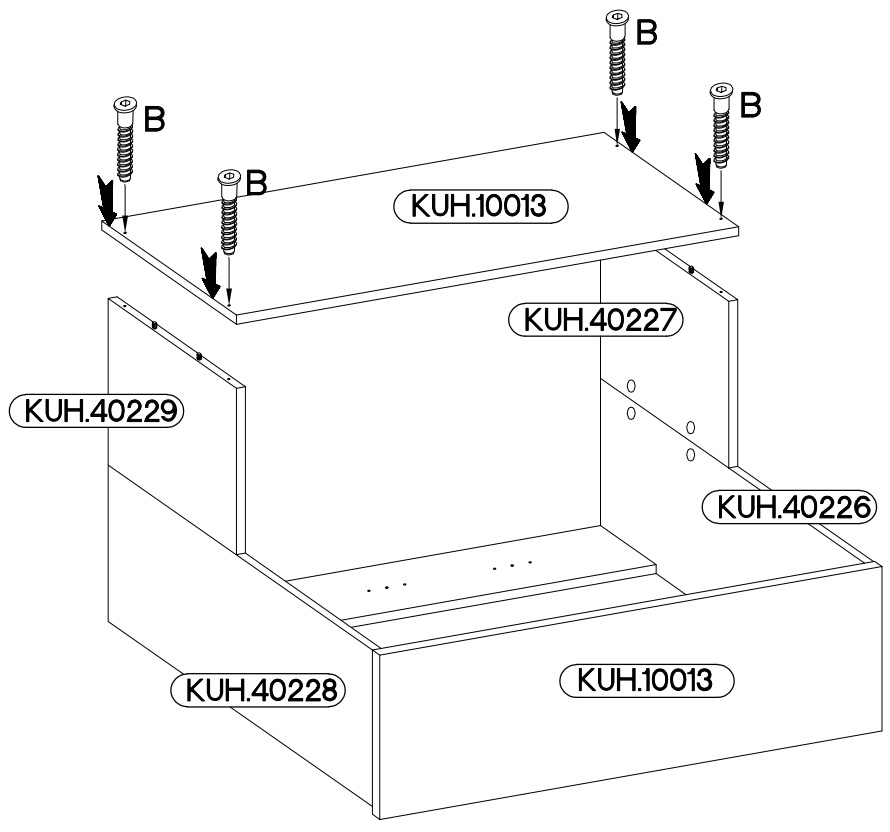

60x60 GN-90 (90°) 2F

- KUH.30110
- KUH.30111
- KUH.40228
- KUH.40229

Ersatzteil Nummer	Dimension
KUH.10013 x2	900x290x16
KUH.30110 x3	570x244x16
KUH.30111 x3	310x260x16
KUH.40426	570x276x16
KUH.40427	294x276x16
KUH.40428	570x276x16
KUH.40429	294x276x16
KUH.60426	896x578x2,5
KUH.60427	896x578x2,5
KUH.90377	866x120x16

2

L=40mm 	0,05 
D12	O11
10	1

3

6,4 x 50mm		
		
B	O	E1
4	1	4

4

6,4 x 50mm		
		
B	O	E1
4	1	4

5

6,4 x 50mm

B

4

O

1

E1

4

6

±5/19mm