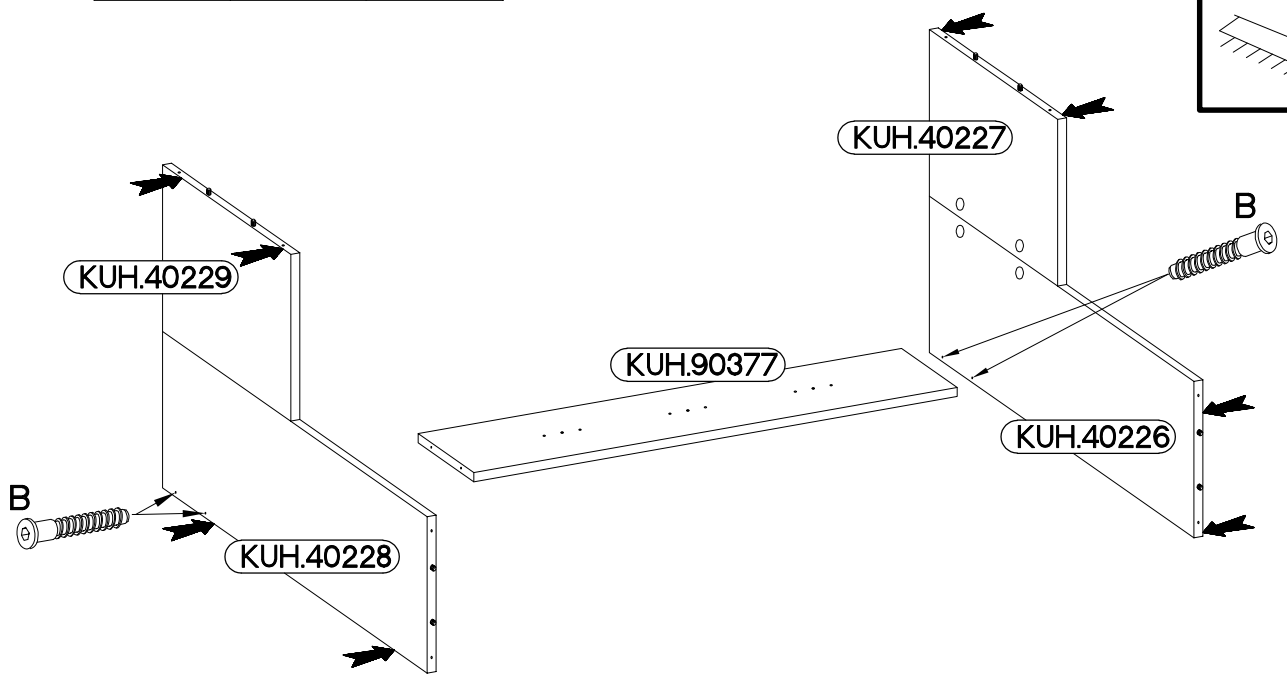

60x60 GN-90 (90°) 2F

- KUH.30110
- KUH.30111
- KUH.40228
- KUH.40229

Ersatzteil Nummer	Dimension
KUH.10013 x2	900x290x16
KUH.30110 x3	570x244x16
KUH.30111 x3	310x260x16
KUH.40426	570x276x16
KUH.40427	294x276x16
KUH.40428	570x276x16
KUH.40429	294x276x16
KUH.60426	896x578x2,5
KUH.60427	896x578x2,5
KUH.90377	866x120x16

+8x30mm A	+8x60mm A2	6,4 x 50mm B	+15/12mm C	L=40mm D12		0,05 O11	+3.5x13mm P5
8	15	12	20	10	20	1	8
E1	+35/175 [CD] HG11	+5/19mm J			+3.0x16mm P11	+4.0x30mm P8	
12	4	15	2	1	30-35	4	

ISM-KUH-02001

$\pm 8 \times 30 \text{mm}$  A	$\pm 8 \times 60 \text{mm}$  A2	$\pm 15/12 \text{mm}$  C	$\pm 4.0 \times 30 \text{mm}$  P8	 K	0,05  O11
8	15	20	4	2	1

2

L=40mm 	0,05 
D12	O11
10	1

3

6,4 x 50mm		
		
B	O	E1
4	1	4

4

6,4 x 50mm		
		
B	O	E1
4	1	4

5

6,4 x 50mm

B

4

O

1

E1

4

6

±5/19mm