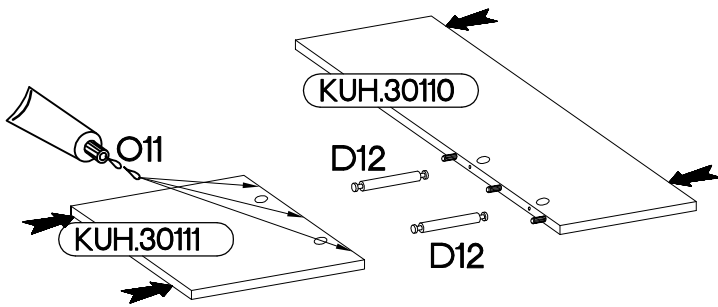

60x60 GN-90 (90°) 2F

- KUH.30110
- KUH.30111
- KUH.40228
- KUH.40229

Ersatzteil Nummer	Dimension
KUH.10013 x2	900x290x16
KUH.30110 x3	570x244x16
KUH.30111 x3	310x260x16
KUH.40426	570x276x16
KUH.40427	294x276x16
KUH.40428	570x276x16
KUH.40429	294x276x16
KUH.60426	896x578x2,5
KUH.60427	896x578x2,5
KUH.90377	866x120x16

+8x30mm A	+8x60mm A2	6,4 x 50mm B	+15/12mm C	L=40mm D12		0,05 O11	+3.5x13mm P5
8	15	12	20	10	20	1	8
E1	+35/175 [CD] HG11	+5/19mm J			+3.0x16mm P11	+4.0x30mm P8	
12	4	15	2	1	30-35	4	

ISM-KUH-02001

$\pm 8 \times 30 \text{mm}$  A	$\pm 8 \times 60 \text{mm}$  A2	$\pm 15/12 \text{mm}$  C	$\pm 4.0 \times 30 \text{mm}$  P8	 K	0,05  O11
8	15	20	4	2	1

2

L=40mm 	0,05 
D12	O11
10	1

3

6,4 x 50mm		
		
B	O	E1
4	1	4

4

6,4 x 50mm		
		
B	O	E1
4	1	4

5

6,4 x 50mm