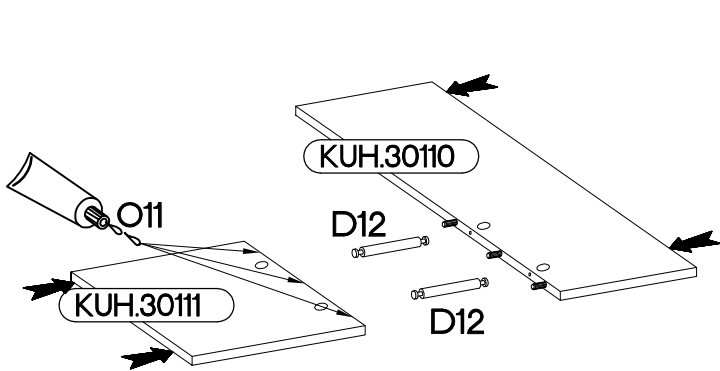

60x60 GN-90 (90°) 2F

- KUH.30110
- KUH.30111
- KUH.40228
- KUH.40229

Ersatzteil Nummer	Dimension
KUH.10013 x2	900x290x16
KUH.30110 x3	570x244x16
KUH.30111 x3	310x260x16
KUH.40426	570x276x16
KUH.40427	294x276x16
KUH.40428	570x276x16
KUH.40429	294x276x16
KUH.60426	896x578x2,5
KUH.60427	896x578x2,5
KUH.90377	866x120x16

+8x30mm A	+8x60mm A2	6,4 x 50mm B	+15/12mm C	L=40mm D12		0,05 O11	+3.5x13mm P5
8	15	12	20	10	20	1	8
E1	+35/175 [CD] HG11	+5/19mm J			+3.0x16mm P11	+4.0x30mm P8	
12	4	15	2	1	30-35	4	

ISM-KUH-02001

$\pm 8 \times 30 \text{mm}$  A	$\pm 8 \times 60 \text{mm}$  A2	$\pm 15/12 \text{mm}$  C	$\pm 4.0 \times 30 \text{mm}$  P8	 K	0,05  O11
8	15	20	4	2	1

2

L=40mm 	0,05 
D12	O11
10	1

3

6,4 x 50mm		
		
B	O	E1
4	1	4

4

6,4 x 50mm		
		
B	O	E1
4	1	4

5

6,4 x 50mm

B

4

O

1

E1

4

6

±5/19mm