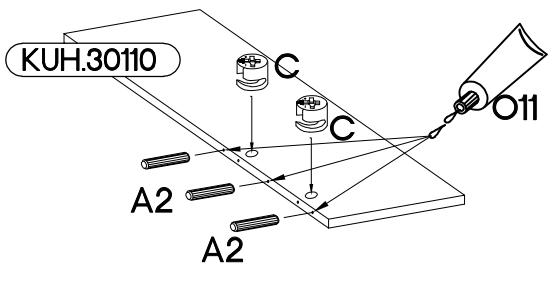

60x60 GN-90 (90°) 2F

- KUH.30110
- KUH.30111
- KUH.40228
- KUH.40229

Ersatzteil Nummer	Dimension
KUH.10013 x2	900x290x16
KUH.30110 x3	570x244x16
KUH.30111 x3	310x260x16
KUH.40426	570x276x16
KUH.40427	294x276x16
KUH.40428	570x276x16
KUH.40429	294x276x16
KUH.60426	896x578x2,5
KUH.60427	896x578x2,5
KUH.90377	866x120x16

+8x30mm A	+8x60mm A2	6,4 x 50mm B	+15/12mm C	L=40mm D12		0,05 O11	+3.5x13mm P5
8	15	12	20	10	20	1	8
E1	+35/175 [CD] HG11	+5/19mm J			+3.0x16mm P11	+4.0x30mm P8	
12	4	15	2	1	30-35	4	

ISM-KUH-02001

$\pm 8 \times 30 \text{mm}$  A	$\pm 8 \times 60 \text{mm}$  A2	$\pm 15/12 \text{mm}$  C	$\pm 4.0 \times 30 \text{mm}$  P8	 K	0,05  O11
8	15	20	4	2	1

2

L=40mm 	0,05 
D12	O11
10	1

3

6,4 x 50mm		
		
B	O	E1
4	1	4

4

6,4 x 50mm		
		
B	O	E1
4	1	4

5

6,4 x 50mm

B

4

O

1

E1

4

6

±5/19mm