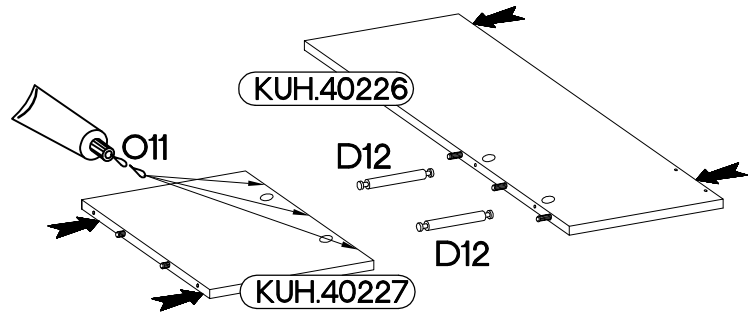

60x60 GN-90 (90°) 2F

- KUH.30110
- KUH.30111
- KUH.40228
- KUH.40229

Ersatzteil Nummer	Dimension
KUH.10013 x2	900x290x16
KUH.30110 x3	570x244x16
KUH.30111 x3	310x260x16
KUH.40426	570x276x16
KUH.40427	294x276x16
KUH.40428	570x276x16
KUH.40429	294x276x16
KUH.60426	896x578x2,5
KUH.60427	896x578x2,5
KUH.90377	866x120x16

+8x30mm A	+8x60mm A2	6,4 x 50mm B	+15/12mm C	L=40mm D12		0,05 O11	+3.5x13mm P5
8	15	12	20	10	20	1	8
E1	+35/175 [CD] HG11	+5/19mm J			+3.0x16mm P11	+4.0x30mm P8	
12	4	15	2	1	30-35	4	

ISM-KUH-02001

$\pm 8 \times 30 \text{mm}$  A	$\pm 8 \times 60 \text{mm}$  A2	$\pm 15/12 \text{mm}$  C	$\pm 4.0 \times 30 \text{mm}$  P8	 K	0,05  O11
8	15	20	4	2	1

2

L=40mm 	0,05 
D12	O11
10	1

3

6,4 x 50mm		
		
B	O	E1
4	1	4

4

6,4 x 50mm		
		
B	O	E1
4	1	4

5

6,4 x 50mm