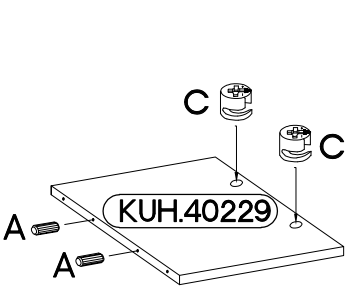

60x60 GN-90 (90°) 2F

- KUH.30110
- KUH.30111
- KUH.40228
- KUH.40229

Ersatzteil Nummer	Dimension
KUH.10013 x2	900x290x16
KUH.30110 x3	570x244x16
KUH.30111 x3	310x260x16
KUH.40426	570x276x16
KUH.40427	294x276x16
KUH.40428	570x276x16
KUH.40429	294x276x16
KUH.60426	896x578x2,5
KUH.60427	896x578x2,5
KUH.90377	866x120x16

+8x30mm A	+8x60mm A2	6,4 x 50mm B	+15/12mm C	L=40mm D12		0,05 O11	+3.5x13mm P5
8	15	12	20	10	20	1	8
E1	+35/175 [CD] HG11	+5/19mm J			+3.0x16mm P11	+4.0x30mm P8	
12	4	15	2	1	30-35	4	

ISM-KUH-02001

$\pm 8 \times 30 \text{mm}$  A	$\pm 8 \times 60 \text{mm}$  A2	$\pm 15/12 \text{mm}$  C	$\pm 4.0 \times 30 \text{mm}$  P8	 K	0,05  O11
8	15	20	4	2	1

2

L=40mm 	0,05 
D12	O11
10	1

3

6,4 x 50mm		
		
B	O	E1
4	1	4

4

6,4 x 50mm		
		
B	O	E1
4	1	4

5

6,4 x 50mm

B

4

O

1

E1

4

6

±5/19mm