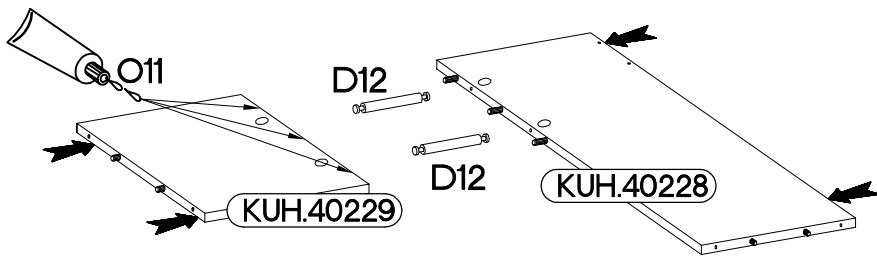

60x60 GN-90 (90°) 2F

- KUH.30110
- KUH.30111
- KUH.40228
- KUH.40229

Ersatzteil Nummer	Dimension
KUH.10013 x2	900x290x16
KUH.30110 x3	570x244x16
KUH.30111 x3	310x260x16
KUH.40426	570x276x16
KUH.40427	294x276x16
KUH.40428	570x276x16
KUH.40429	294x276x16
KUH.60426	896x578x2,5
KUH.60427	896x578x2,5
KUH.90377	866x120x16

+8x30mm A	+8x60mm A2	6,4 x 50mm B	+15/12mm C	L=40mm D12		0,05 O11	+3.5x13mm P5
8	15	12	20	10	20	1	8
E1	+35/175 [CD] HG11	+5/19mm J			+3.0x16mm P11	+4.0x30mm P8	
12	4	15	2	1	30-35	4	

ISM-KUH-02001

$\pm 8 \times 30 \text{mm}$  A	$\pm 8 \times 60 \text{mm}$  A2	$\pm 15/12 \text{mm}$  C	$\pm 4.0 \times 30 \text{mm}$  P8	 K	0,05  O11
8	15	20	4	2	1

2

L=40mm 	0,05 
D12	O11
10	1

3

6,4 x 50mm		
		
B	O	E1
4	1	4

4

6,4 x 50mm		
		
B	O	E1
4	1	4

5

6,4 x 50mm