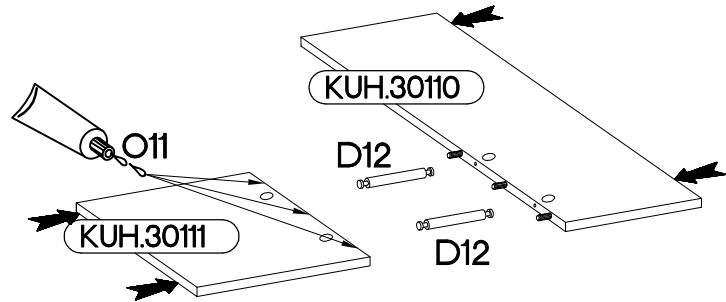

60x60 GN-90 (90°) 2F

- KUH.30110
- KUH.30111
- KUH.40228
- KUH.40229

Ersatzteil Nummer	Dimension
KUH.10013 x2	900x290x16
KUH.30110 x3	570x244x16
KUH.30111 x3	310x260x16
KUH.40426	570x276x16
KUH.40427	294x276x16
KUH.40428	570x276x16
KUH.40429	294x276x16
KUH.60426	896x578x2,5
KUH.60427	896x578x2,5
KUH.90377	866x120x16

+8x30mm A	+8x60mm A2	6,4 x 50mm B	+15/12mm C	L=40mm D12		0,05 O11	+3.5x13mm P5
8	15	12	20	10	20	1	8
E1	+35/175 [CD] HG11	+5/19mm J			+3.0x16mm P11	+4.0x30mm P8	
12	4	15	2	1	30-35	4	

ISM-KUH-02001

$\pm 8 \times 30 \text{mm}$  A	$\pm 8 \times 60 \text{mm}$  A2	$\pm 15/12 \text{mm}$  C	$\pm 4.0 \times 30 \text{mm}$  P8	 K	0,05  O11
8	15	20	4	2	1

2

L=40mm 	0,05 
D12	O11
10	1

3

6,4 x 50mm		
		
B	O	E1
4	1	4

4

6,4 x 50mm		
		
B	O	E1
4	1	4

5

6,4 x 50mm