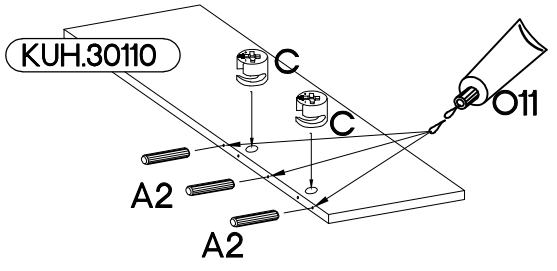

60x60 GN-90 (90°) 2F

- KUH.30110
- KUH.30111
- KUH.40228
- KUH.40229

Ersatzteil Nummer	Dimension
KUH.10013 x2	900x290x16
KUH.30110 x3	570x244x16
KUH.30111 x3	310x260x16
KUH.40426	570x276x16
KUH.40427	294x276x16
KUH.40428	570x276x16
KUH.40429	294x276x16
KUH.60426	896x578x2,5
KUH.60427	896x578x2,5
KUH.90377	866x120x16

+8x30mm A	+8x60mm A2	6,4 x 50mm B	+15/12mm C	L=40mm D12		0,05 O11	+3.5x13mm P5
8	15	12	20	10	20	1	8
E1	+35/175 [CD] HG11	+5/19mm J			+3.0x16mm P11	+4.0x30mm P8	
12	4	15	2	1	30-35	4	

ISM-KUH-02001

$\pm 8 \times 30 \text{mm}$  A	$\pm 8 \times 60 \text{mm}$  A2	$\pm 15/12 \text{mm}$  C	$\pm 4.0 \times 30 \text{mm}$  P8	 K	0,05  O11
8	15	20	4	2	1

2

L=40mm 	0,05 
D12	O11
10	1

3

6,4 x 50mm		
		
B	O	E1
4	1	4

4

6,4 x 50mm		
		
B	O	E1
4	1	4

5

6,4 x 50mm

B

4

O

1

E1

4

6

±5/19mm