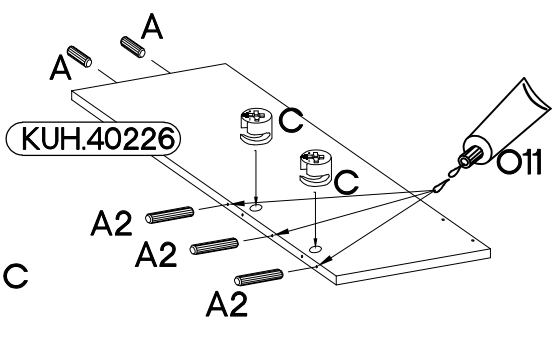

60x60 GN-90 (90°) 2F

- KUH.30110
- KUH.30111
- KUH.40228
- KUH.40229

Ersatzteil Nummer	Dimension
KUH.10013 x2	900x290x16
KUH.30110 x3	570x244x16
KUH.30111 x3	310x260x16
KUH.40426	570x276x16
KUH.40427	294x276x16
KUH.40428	570x276x16
KUH.40429	294x276x16
KUH.60426	896x578x2,5
KUH.60427	896x578x2,5
KUH.90377	866x120x16

+8x30mm A	+8x60mm A2	6,4 x 50mm B	+15/12mm C	L=40mm D12		0,05 O11	+3.5x13mm P5
8	15	12	20	10	20	1	8
E1	+35/175 [CD] HG11	+5/19mm J			+3.0x16mm P11	+4.0x30mm P8	
12	4	15	2	1	30-35	4	

ISM-KUH-02001

$\pm 8 \times 30 \text{mm}$  A	$\pm 8 \times 60 \text{mm}$  A2	$\pm 15/12 \text{mm}$  C	$\pm 4.0 \times 30 \text{mm}$  P8	 K	0,05  O11
8	15	20	4	2	1

2

L=40mm 	0,05 
D12	O11
10	1

3

6,4 x 50mm		
		
B	O	E1
4	1	4

4

6,4 x 50mm		
		
B	O	E1
4	1	4

5

6,4 x 50mm

B

4

O

1

E1

4

6

±5/19mm