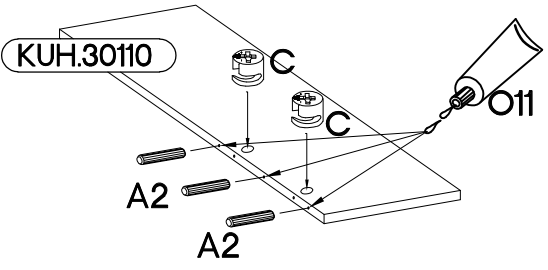

60x60 GN-90 (90°) 2F

- KUH.30110
- KUH.30111
- KUH.40228
- KUH.40229

Ersatzteil Nummer	Dimension
KUH.10013 x2	900x290x16
KUH.30110 x3	570x244x16
KUH.30111 x3	310x260x16
KUH.40426	570x276x16
KUH.40427	294x276x16
KUH.40428	570x276x16
KUH.40429	294x276x16
KUH.60426	896x578x2,5
KUH.60427	896x578x2,5
KUH.90377	866x120x16

+8x30mm A	+8x60mm A2	6,4 x 50mm B	+15/12mm C	L=40mm D12		0,05 O11	+3.5x13mm P5
8	15	12	20	10	20	1	8
E1	+35/175 [CD] HG11	+5/19mm J			+3.0x16mm P11	+4.0x30mm P8	
12	4	15	2	1	30-35	4	

ISM-KUH-02001

$\pm 8 \times 30 \text{mm}$  A	$\pm 8 \times 60 \text{mm}$  A2	$\pm 15/12 \text{mm}$  C	$\pm 4.0 \times 30 \text{mm}$  P8	 K	0,05  O11
8	15	20	4	2	1

2

L=40mm 	0,05 
D12	O11
10	1

3

6,4 x 50mm		
		
B	O	E1
4	1	4

4

6,4 x 50mm		
		
B	O	E1
4	1	4

5

6,4 x 50mm

B

4

O

1

E1

4

6

±5/19mm