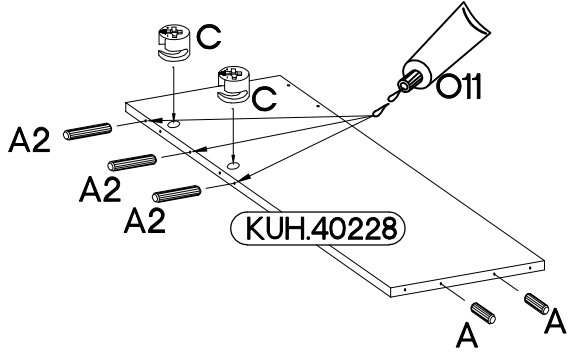

60x60 GN-90 (90°) 2F

- KUH.30110
- KUH.30111
- KUH.40228
- KUH.40229

Ersatzteil Nummer	Dimension
KUH.10013 x2	900x290x16
KUH.30110 x3	570x244x16
KUH.30111 x3	310x260x16
KUH.40426	570x276x16
KUH.40427	294x276x16
KUH.40428	570x276x16
KUH.40429	294x276x16
KUH.60426	896x578x2,5
KUH.60427	896x578x2,5
KUH.90377	866x120x16

+8x30mm A	+8x60mm A2	6,4 x 50mm B	+15/12mm C	L=40mm D12		0,05 O11	+3.5x13mm P5
8	15	12	20	10	20	1	8
E1	+35/175 [CD] HG11	+5/19mm J			+3.0x16mm P11	+4.0x30mm P8	
12	4	15	2	1	30-35	4	

ISM-KUH-02001

$\pm 8 \times 30 \text{mm}$  A	$\pm 8 \times 60 \text{mm}$  A2	$\pm 15/12 \text{mm}$  C	$\pm 4.0 \times 30 \text{mm}$  P8	 K	0,05  O11
8	15	20	4	2	1

2

L=40mm 	0,05 
D12	O11
10	1

3

6,4 x 50mm		
		
B	O	E1
4	1	4

4

6,4 x 50mm		
		
B	O	E1
4	1	4

5

6,4 x 50mm

B

4

O

1

E1

4

6

±5/19mm