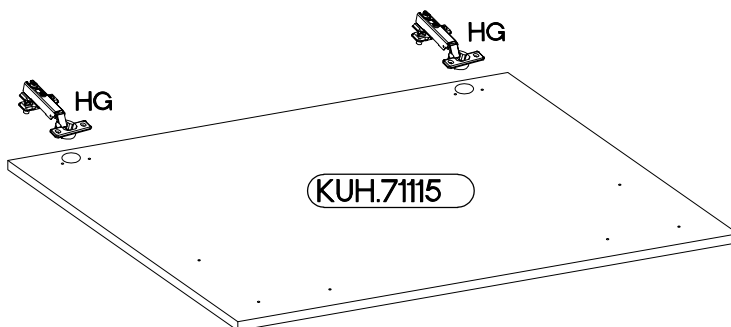

**FRONT**  
**896x496**

M4x22mm	L=128mm
	
U	S
2	1

Ersatzteil Nummer	Dimension
KUH.71115	896x496x16

**ISM-KUH-01953**

# 2

 †35/0mm [CD] HG	 †3.5x13mm P5
2	4

3

M4x22mm  U 2	L=128mm  S 1
---	---