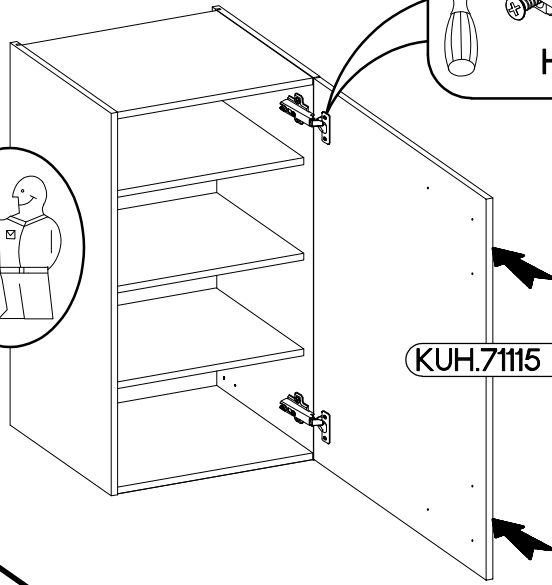

**FRONT**  
**896x496**

M4x22mm	L=128mm
	
U	S
2	1

Ersatzteil Nummer	Dimension
KUH.71115	896x496x16

**ISM-KUH-01953**

# 2

 †35/0mm [CD] HG	 †3.5x13mm P5
2	4

3

M4x22mm  U 2	L=128mm  S 1
---	---