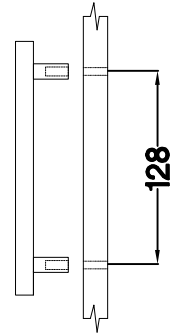

**FRONT**  
**896x496**

M4x22mm	L=128mm
	
U	S
2	1

Ersatzteil Nummer	Dimension
KUH.71115	896x496x16

**ISM-KUH-01953**

# 1

LEFT

RIGHT

KUH.71115

KUH.71115

KUH.71115

KUH.71115

# 2

 †35/0mm [CD] HG	 †3.5x13mm P5
2	4

3

M4x22mm  U 2	L=128mm  S 1
---	---