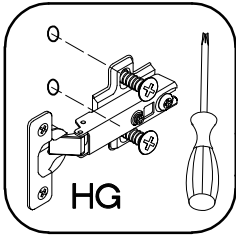

**FRONT**  
**896x496**

M4x22mm	L=128mm
	
U	S
2	1

Ersatzteil Nummer	Dimension
KUH.71115	896x496x16

**ISM-KUH-01953**

# 2

 †35/0mm [CD] HG	 †3.5x13mm P5
2	4

3

M4x22mm  U 2	L=128mm  S 1
---	---