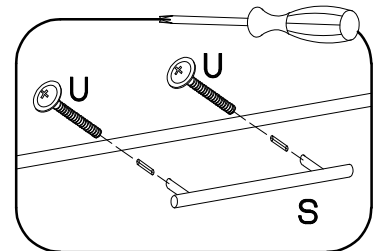

**FRONT**  
**896x496**

M4x22mm	L=128mm
	
U	S
2	1

Ersatzteil Nummer	Dimension
KUH.71115	896x496x16

**ISM-KUH-01953**

# 1

LEFT

RIGHT

KUH.71115

KUH.71115

KUH.71115

KUH.71115

# 2

 †35/0mm [CD] HG	 †3.5x13mm P5
2	4

3

M4x22mm  U 2	L=128mm  S 1
---	---