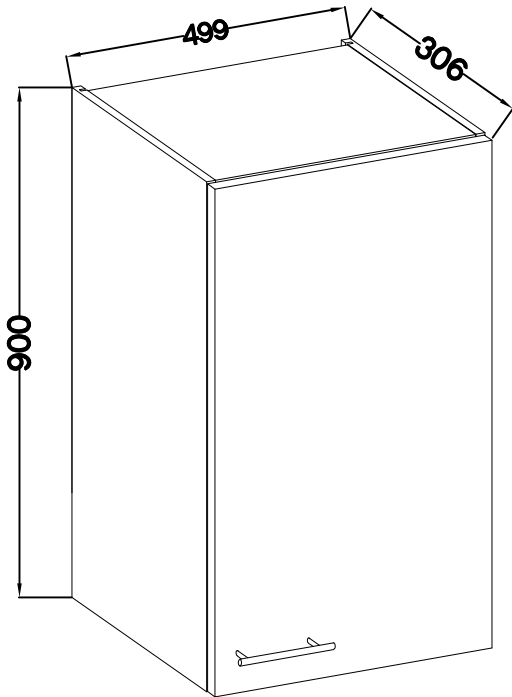

**FRONT**  
**896x496**

M4x22mm	L=128mm
	
U	S
2	1

Ersatzteil Nummer	Dimension
KUH.71115	896x496x16

**ISM-KUH-01953**

# 1

LEFT

RIGHT

KUH.71115

KUH.71115

KUH.71115

KUH.71115

# 2

 †35/0mm [CD] HG	 †3.5x13mm P5
2	4

3

M4x22mm  U 2	L=128mm  S 1
---	---