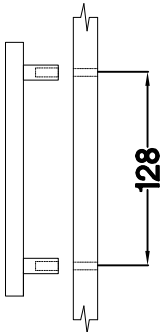

**FRONT**  
**896x496**

M4x22mm	L=128mm
	
U	S
2	1

Ersatzteil Nummer	Dimension
KUH.71115	896x496x16

**ISM-KUH-01953**

# 1

LEFT

RIGHT

KUH.71115

KUH.71115

KUH.71115

KUH.71115

# 2

 †35/0mm [CD] HG	 †3.5x13mm P5
2	4

3

M4x22mm  U 2	L=128mm  S 1
---	---