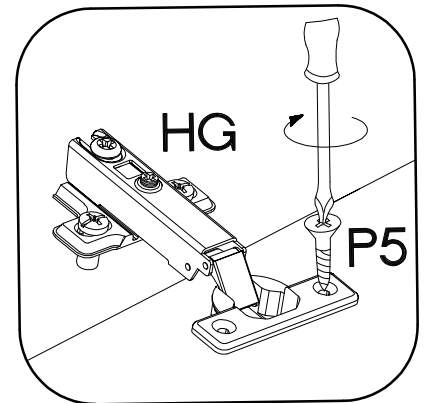

**FRONT**  
**896x496**

M4x22mm	L=128mm
	
U	S
2	1

Ersatzteil Nummer	Dimension
KUH.71115	896x496x16

**ISM-KUH-01953**

# 2

 †35/0mm [CD] HG	 †3.5x13mm P5
2	4

3

M4x22mm  U 2	L=128mm  S 1
---	---