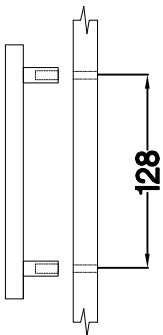

FRONT  
896x296

|  |   |
|--|---|
| M4x22mm  | L=128mm   |
|  |  |
| U  | S   |
| 2  | 1   |

| Ersatzteil Nummer | Dimension  |
|-------------------|------------|
| KUH.71113         | 896x296x16 |

ISM-KUH-01950

1

LEFT

RIGHT

KUH.71113

KUH.71113

2

|         |           |
|---------|-----------|
| +35/0mm | +3.5x13mm |
|         |           |
| [CD] HG | P5        |
| 2       | 4         |

3

|   |   |
|---|---|
| M4x22mm<br><br>U<br>2 | L=128mm<br><br>S<br>1 |
|---|---|

VARIANT HIGH GLOSS