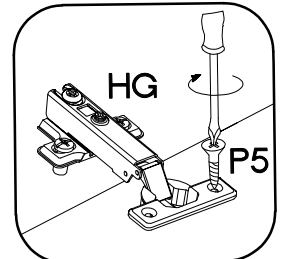

FRONT  
896x296

|  |   |
|--|---|
| M4x22mm  | L=128mm   |
|  |  |
| U  | S   |
| 2  | 1   |

| Ersatzteil Nummer | Dimension  |
|-------------------|------------|
| KUH.71113         | 896x296x16 |

ISM-KUH-01950

1

LEFT

RIGHT

KUH.71113

KUH.71113

2

|         |           |
|---------|-----------|
| +35/0mm | +3.5x13mm |
|         |           |
| [CD] HG | P5        |
| 2       | 4         |

3

|   |   |
|---|---|
| M4x22mm<br><br>U<br>2 | L=128mm<br><br>S<br>1 |
|---|---|

VARIANT HIGH GLOSS