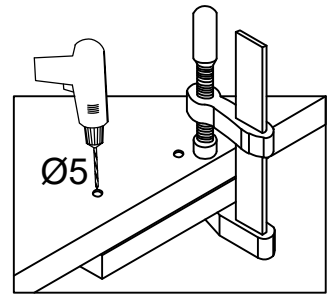

FRONT  
896x296

|  |   |
|--|---|
| M4x22mm  | L=128mm   |
|  |  |
| U  | S   |
| 2  | 1   |

| Ersatzteil Nummer | Dimension  |
|-------------------|------------|
| KUH.71113         | 896x296x16 |

ISM-KUH-01950

1

LEFT

RIGHT

KUH.71113

KUH.71113

2

|         |           |
|---------|-----------|
| +35/0mm | +3.5x13mm |
|         |           |
| [CD] HG | P5        |
| 2       | 4         |

3

|   |   |
|---|---|
| M4x22mm<br><br>U<br>2 | L=128mm<br><br>S<br>1 |
|---|---|

VARIANT HIGH GLOSS