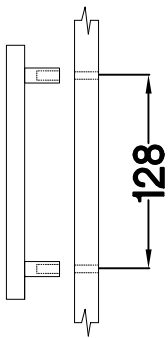

FRONT  
896x296

|  |   |
|--|---|
| M4x22mm  | L=128mm   |
|  |  |
| U  | S   |
| 2  | 1   |

| Ersatzteil Nummer | Dimension  |
|-------------------|------------|
| KUH.71113         | 896x296x16 |

ISM-KUH-01950

1

LEFT

RIGHT

KUH.71113

KUH.71113

2

|         |           |
|---------|-----------|
| +35/0mm | +3.5x13mm |
|         |           |
| [CD] HG | P5        |
| 2       | 4         |

3

|   |   |
|---|---|
| M4x22mm<br><br>U<br>2 | L=128mm<br><br>S<br>1 |
|---|---|

VARIANT HIGH GLOSS