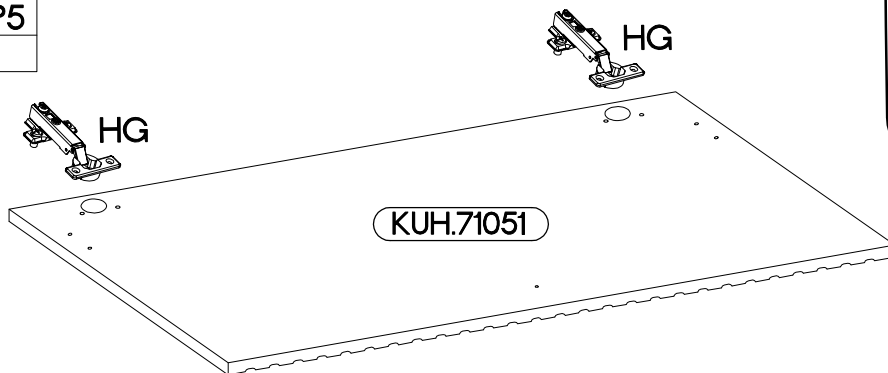

355x796  
FRONT

30x30mm	M4x22mm
	
S	U
1	1

Ersatzteil Nummer	Dimension
KUH.71051	355x796x18

ISM-KUH-01870

1

2

±35/0mm [CD] HG 2	±3.5x13mm P5 4
----------------------------	----------------------

3