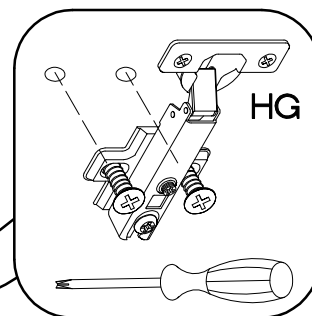

355x796  
FRONT

30x30mm	M4x22mm
	
S	U
1	1

Ersatzteil Nummer	Dimension
KUH.71051	355x796x18

ISM-KUH-01870

1

2

±35/0mm [CD] HG 2	±3.5x13mm P5 4
----------------------------	----------------------

3