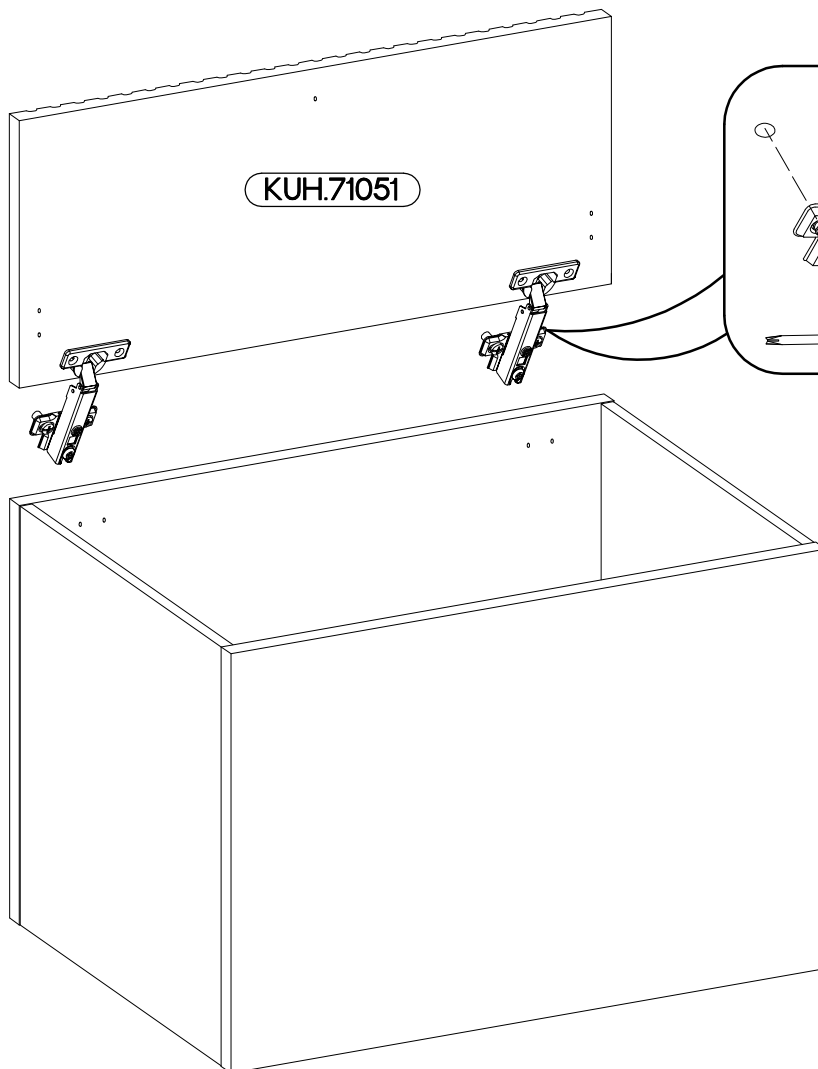

355x796  
FRONT

30x30mm	M4x22mm
	
S	U
1	1

Ersatzteil Nummer	Dimension
KUH.71051	355x796x18

ISM-KUH-01870

1

2

±35/0mm [CD] HG 2	±3.5x13mm P5 4
----------------------------	----------------------

3