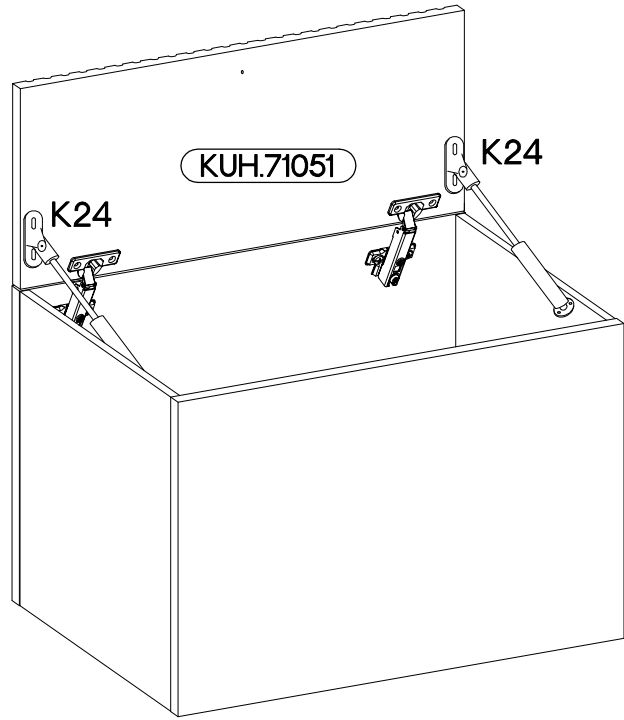

355x796  
FRONT

30x30mm	M4x22mm
	
S	U
1	1

Ersatzteil Nummer	Dimension
KUH.71051	355x796x18

ISM-KUH-01870

1

2

±35/0mm [CD] HG 2	±3.5x13mm P5 4
----------------------------	----------------------

3

4

5