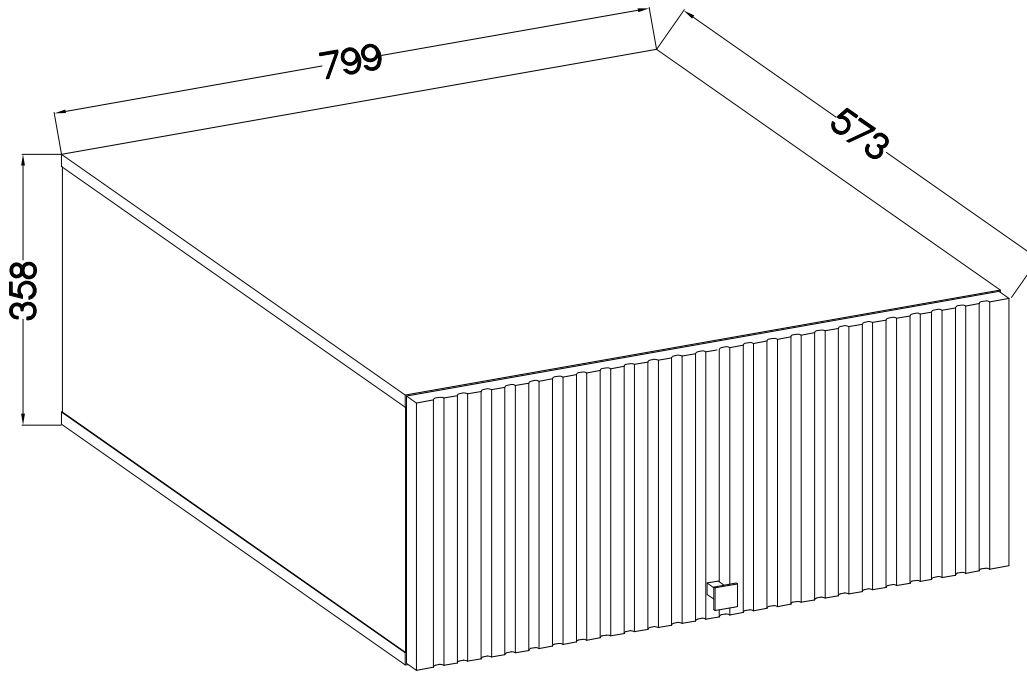

355x796  
FRONT

30x30mm	M4x22mm
	
S	U
1	1

Ersatzteil Nummer	Dimension
KUH.71051	355x796x18

ISM-KUH-01870

1

2

±35/0mm [CD] HG 2	±3.5x13mm P5 4
----------------------------	----------------------

3