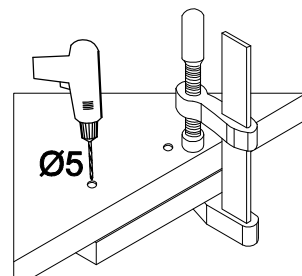

355x796  
FRONT

30x30mm	M4x22mm
	
S	U
1	1

Ersatzteil Nummer	Dimension
KUH.71051	355x796x18

ISM-KUH-01870

1

2

±35/0mm [CD] HG 2	±3.5x13mm P5 4
----------------------------	----------------------

3