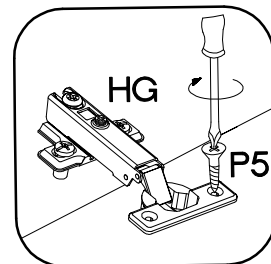

355x796  
FRONT

30x30mm	M4x22mm
	
S	U
1	1

Ersatzteil Nummer	Dimension
KUH.71051	355x796x18

ISM-KUH-01870

1

2

±35/0mm [CD] HG 2	±3.5x13mm P5 4
----------------------------	----------------------

3