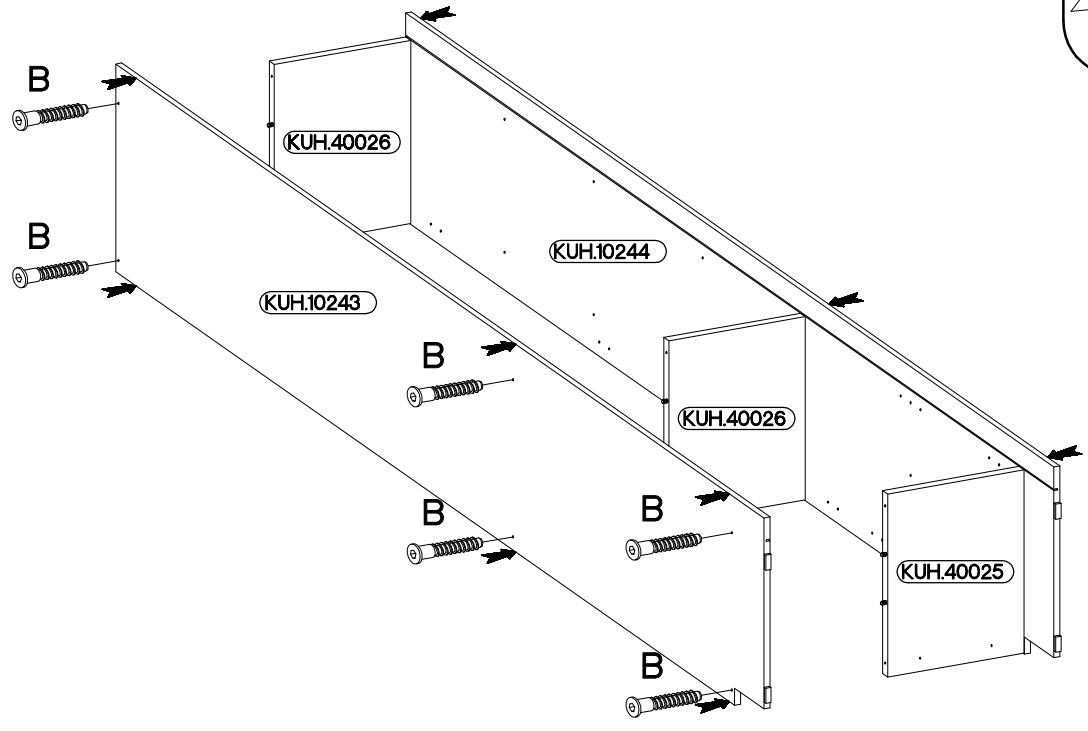

Ersatzteil Nummer	Dimension
KUH.10243	2095x550x16
KUH.10244	2095x550x16
KUH.30009 x4	366x430x16
KUH.40025	367x485x16
KUH.40026 x2	367x485x16
KUH.60041	1996x385x2,5
KUH.90039	399x95x16

ISM-KUH-01552

1

6.5x48x16	+8x30mm
 F2	 A
4	12

2

6,4 x 50mm			
6	B	O	E1
6		1	6

3

6,4 x 50mm

B

6

O

1

E1

6

4

5

±3.0x20mm

P7
10-15

6

±4.0x45mm	
	E9
2	2

7

±5/19mm

J

16

8

120x30x15mm

L25

1