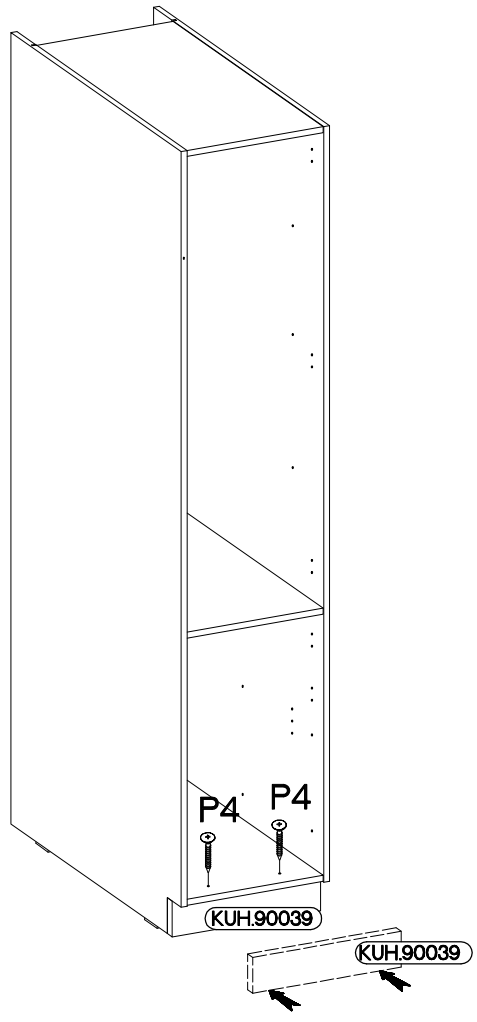

Ersatzteil Nummer	Dimension
KUH.10243	2095x550x16
KUH.10244	2095x550x16
KUH.30009 x4	366x430x16
KUH.40025	367x485x16
KUH.40026 x2	367x485x16
KUH.60041	1996x385x2,5
KUH.90039	399x95x16

ISM-KUH-01552

1

6.5x48x16	+8x30mm
 F2	 A
4	12

2

6,4 x 50mm			
6	B	O	E1
6		1	6

3

6,4 x 50mm

B

6

O

1

E1

6

4

5

±3.0x20mm

P7
10-15

6

±4.0x45mm	
	E9
2	2

7

±5/19mm

J

16

8

120x30x15mm

L25

1