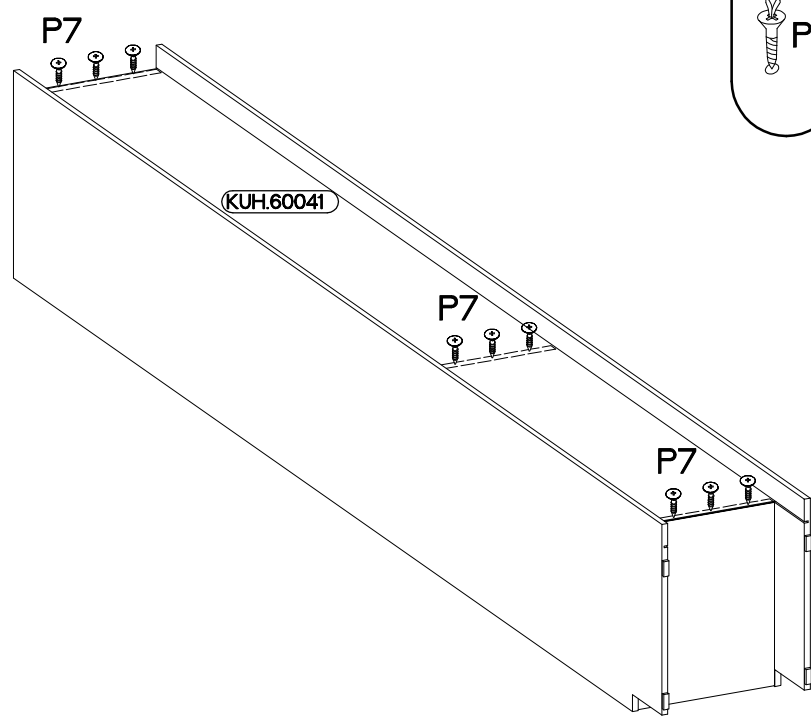

Ersatzteil Nummer	Dimension
KUH.10243	2095x550x16
KUH.10244	2095x550x16
KUH.30009 x4	366x430x16
KUH.40025	367x485x16
KUH.40026 x2	367x485x16
KUH.60041	1996x385x2,5
KUH.90039	399x95x16

ISM-KUH-01552

1

6.5x48x16	+8x30mm
 F2	 A
4	12

E1

6

4

5

±3.0x20mm

P7
10-15

6

±4.0x45mm	
	E9
2	2

7

±5/19mm

J

16

8

120x30x15mm

L25

1

±3.5x13mm

P5

2

-
-
-
-
-

FRONT