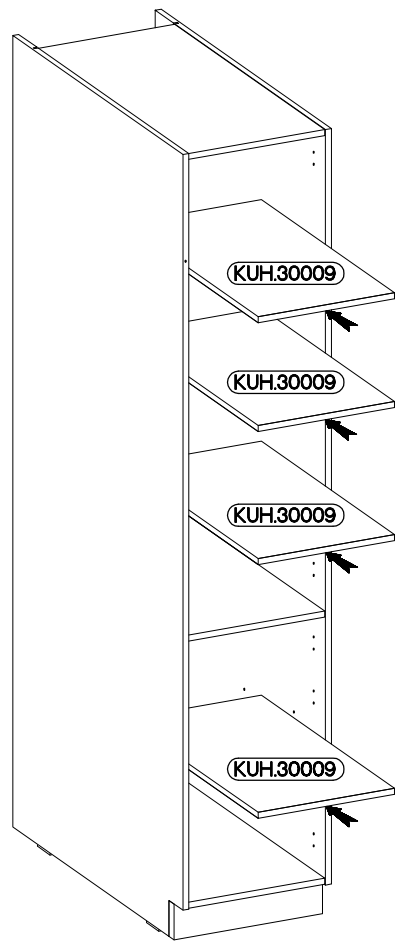

40 DK-2100

max. 5kg

KUH.30009
KUH.40025
KUH.40026

+8x30mm A 12	6,4 x 50mm B 12	 E1 12	 E9 2	6.5x48x16 F2 4	 O 1
+35/0mm [CD] HG 5	120x30x15mm L25 1	+4.0x45mm P4 2	+3.5x13mm P5 12	+3.0x20mm P7 10-15	+5/19mm J 16

Ersatzteil Nummer	Dimension
KUH.10243	2095x550x16
KUH.10244	2095x550x16
KUH.30009 x4	366x430x16
KUH.40025	367x485x16
KUH.40026 x2	367x485x16
KUH.60041	1996x385x2,5
KUH.90039	399x95x16

ISM-KUH-01552

1

6.5x48x16	+8x30mm
 F2	 A
4	12

E1

6

4

5

±3.0x20mm

P7
10-15

6

±4.0x45mm	
	E9
2	2

7

±5/19mm

J

16

8

120x30x15mm

L25

1