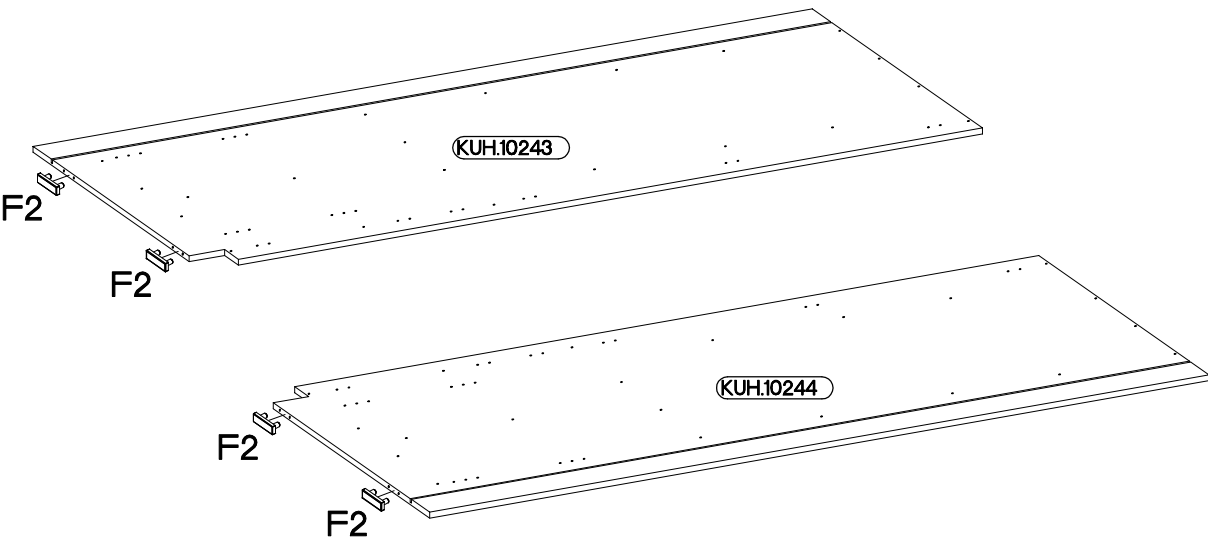

40 DK-2100

max. 5kg

KUH.30009
KUH.40025
KUH.40026

+8x30mm A 12	6,4 x 50mm B 12	 E1 12	 E9 2	6.5x48x16 F2 4	 O 1
+35/0mm [CD] HG 5	120x30x15mm L25 1	+4.0x45mm P4 2	+3.5x13mm P5 12	+3.0x20mm P7 10-15	+5/19mm J 16

Ersatzteil Nummer	Dimension
KUH.10243	2095x550x16
KUH.10244	2095x550x16
KUH.30009 x4	366x430x16
KUH.40025	367x485x16
KUH.40026 x2	367x485x16
KUH.60041	1996x385x2,5
KUH.90039	399x95x16

ISM-KUH-01552

1

6.5x48x16	+8x30mm
 F2	 A
4	12

2

6,4 x 50mm			
6	B	O	E1
6		1	6

3

6,4 x 50mm

B

6

O

1

7

±5/19mm

J

16

8

120x30x15mm

L25

1