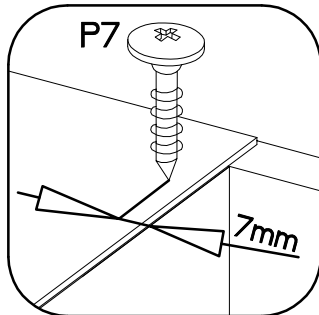

Ersatzteil Nummer	Dimension
KUH.10243	2095x550x16
KUH.10244	2095x550x16
KUH.30009 x4	366x430x16
KUH.40025	367x485x16
KUH.40026 x2	367x485x16
KUH.60041	1996x385x2,5
KUH.90039	399x95x16

ISM-KUH-01552

1

6.5x48x16	+8x30mm
 F2	 A
4	12

2

6,4 x 50mm			
6	B	O	E1
6		1	6

3

6,4 x 50mm

B

6

O

1

E1

6

4

5

±3.0x20mm

P7
10-15

6

±4.0x45mm	
	E9
2	2

7

±5/19mm

J

16

8

120x30x15mm

L25

1