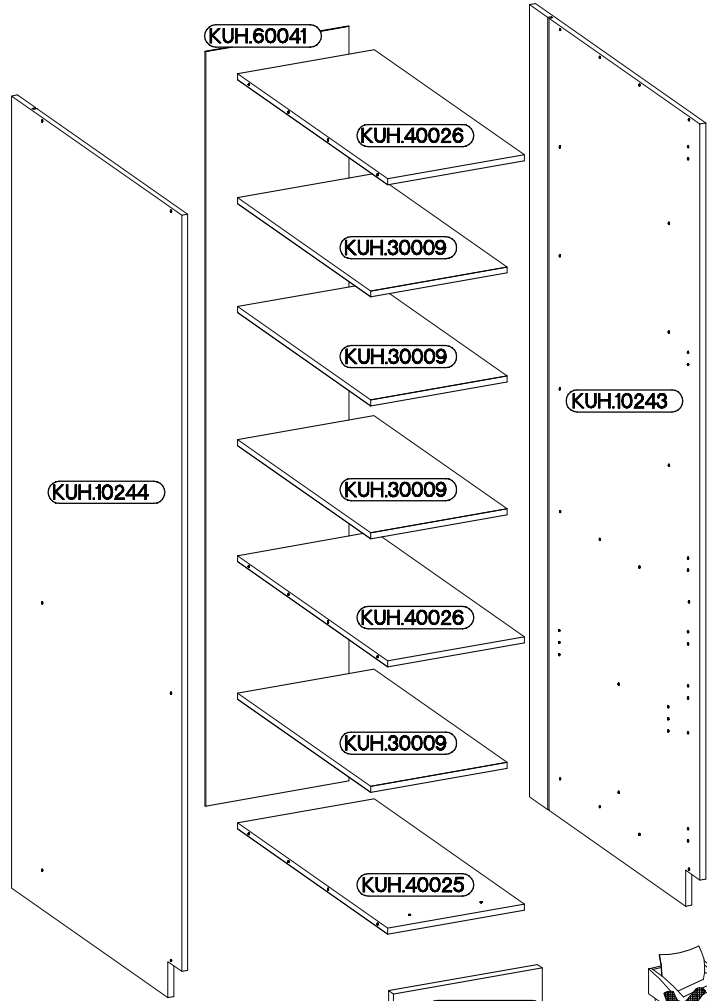

40 DK-2100

max. 5kg

KUH.30009
KUH.40025
KUH.40026

+8x30mm A 12	6,4 x 50mm B 12	 E1 12	 E9 2	6.5x48x16 F2 4	 O 1
+35/0mm [CD] HG 5	120x30x15mm L25 1	+4.0x45mm P4 2	+3.5x13mm P5 12	+3.0x20mm P7 10-15	+5/19mm J 16

Ersatzteil Nummer	Dimension
KUH.10243	2095x550x16
KUH.10244	2095x550x16
KUH.30009 x4	366x430x16
KUH.40025	367x485x16
KUH.40026 x2	367x485x16
KUH.60041	1996x385x2,5
KUH.90039	399x95x16

ISM-KUH-01552

1

6.5x48x16	+8x30mm
 F2	 A
4	12

7

±5/19mm

J

16

8

120x30x15mm

L25

1

±3.5x13mm

P5

2

-
-
-
-
-

FRONT