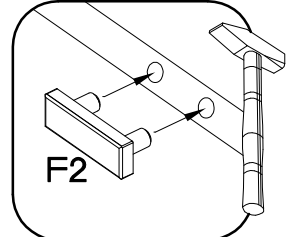

40 DK-2100

max. 5kg

KUH.30009
KUH.40025
KUH.40026

+8x30mm A 12	6,4 x 50mm B 12	 E1 12	 E9 2	6.5x48x16 F2 4	 O 1
+35/0mm [CD] HG 5	120x30x15mm L25 1	+4.0x45mm P4 2	+3.5x13mm P5 12	+3.0x20mm P7 10-15	+5/19mm J 16

Ersatzteil Nummer	Dimension
KUH.10243	2095x550x16
KUH.10244	2095x550x16
KUH.30009 x4	366x430x16
KUH.40025	367x485x16
KUH.40026 x2	367x485x16
KUH.60041	1996x385x2,5
KUH.90039	399x95x16

ISM-KUH-01552

1

6.5x48x16	+8x30mm
 F2	 A
4	12

2

6,4 x 50mm			
6	B	O	E1
6		1	6

3

6,4 x 50mm

B

6

O

1

7

±5/19mm

J

16

8

120x30x15mm

L25

1