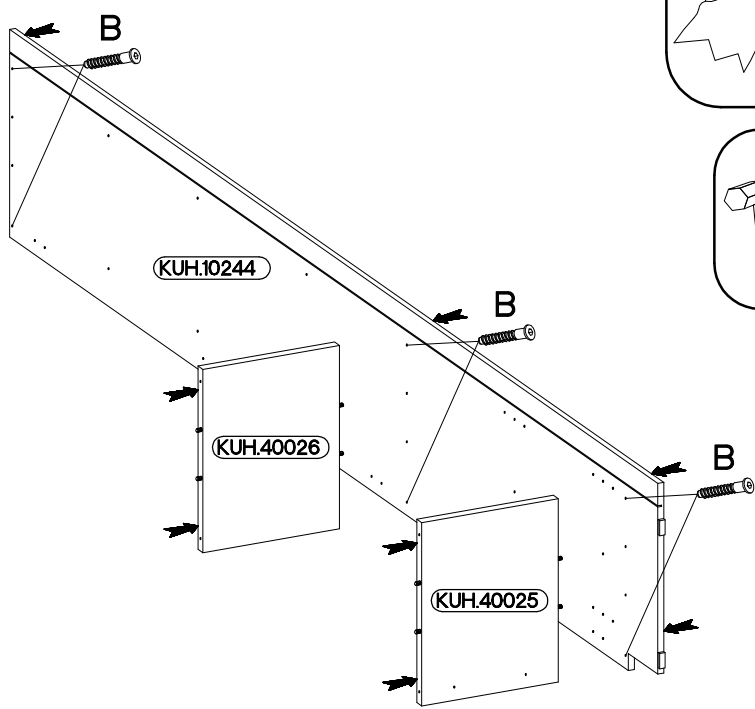

2

6,4 x 50mm			
6	B	O	E1
6		1	6