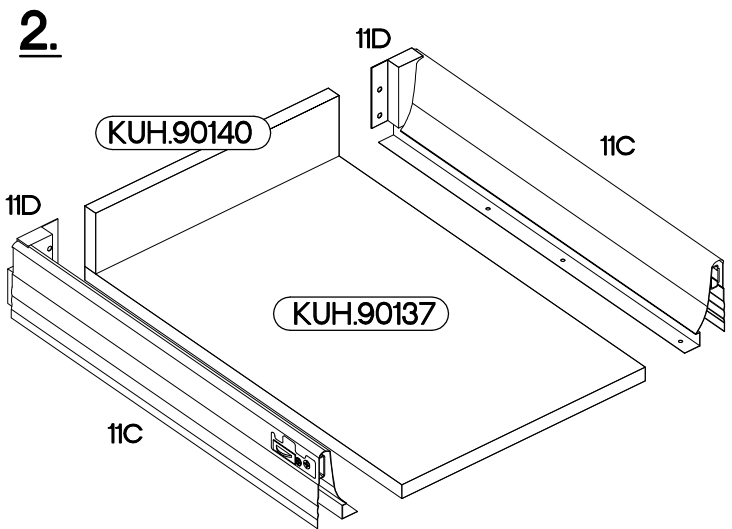

2

11D	11C	11E	P11	P5	11G
1	1	2	4	8	2

VARIANT HIGH GLOSS