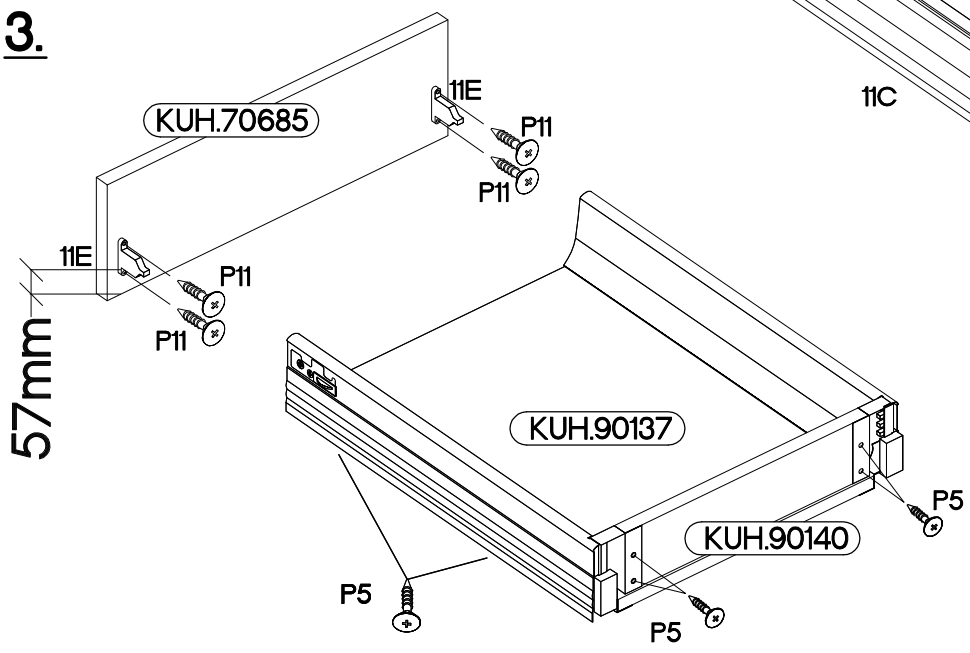

2

11D	11C	11E	P11	P5	11G
1	1	2	4	8	2

VARIANT HIGH GLOSS