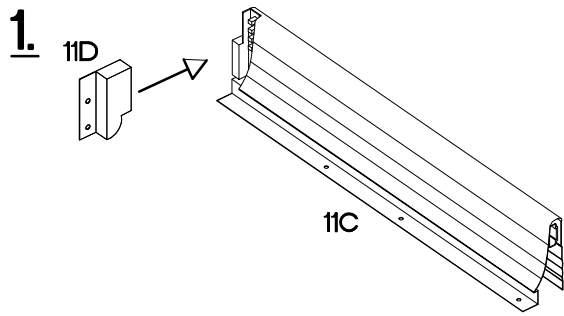

2

11D	11C	11E	P11	P5	11G
1	1	2	4	8	2

VARIANT HIGH GLOSS