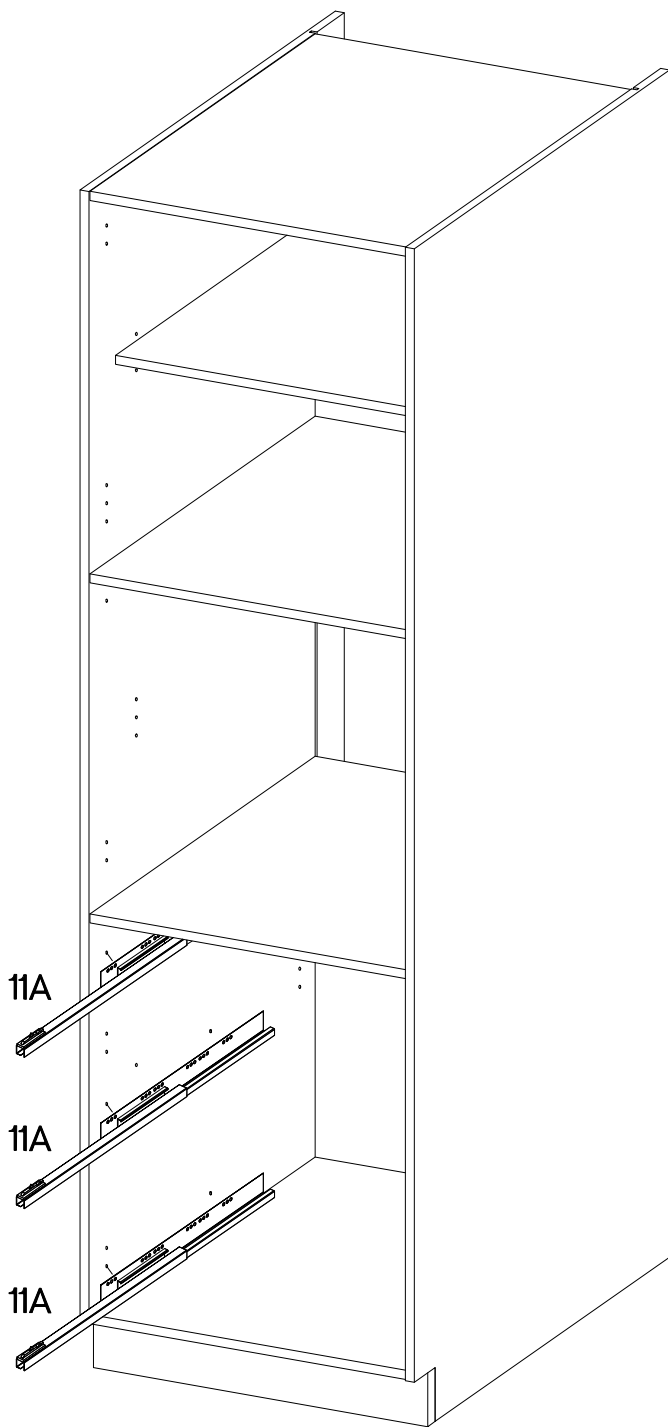

11A 3	 +6.3x13mm M3 12	 +4.0x16mm P1 12