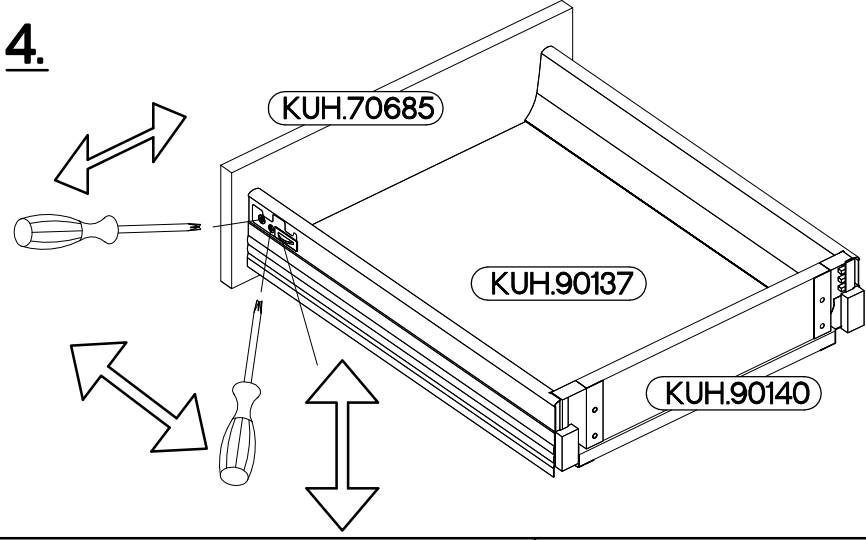

2

11D	11C	11E	P11	P5	11G
1	1	2	4	8	2

VARIANT HIGH GLOSS