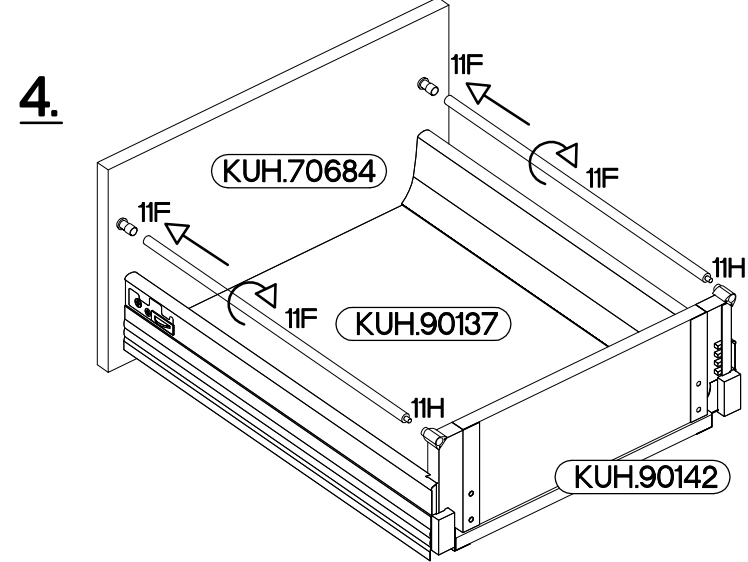

1

11B	11C	11E	11F	11H	P11	P5	11G
2	2	4	4	4	8	16	4