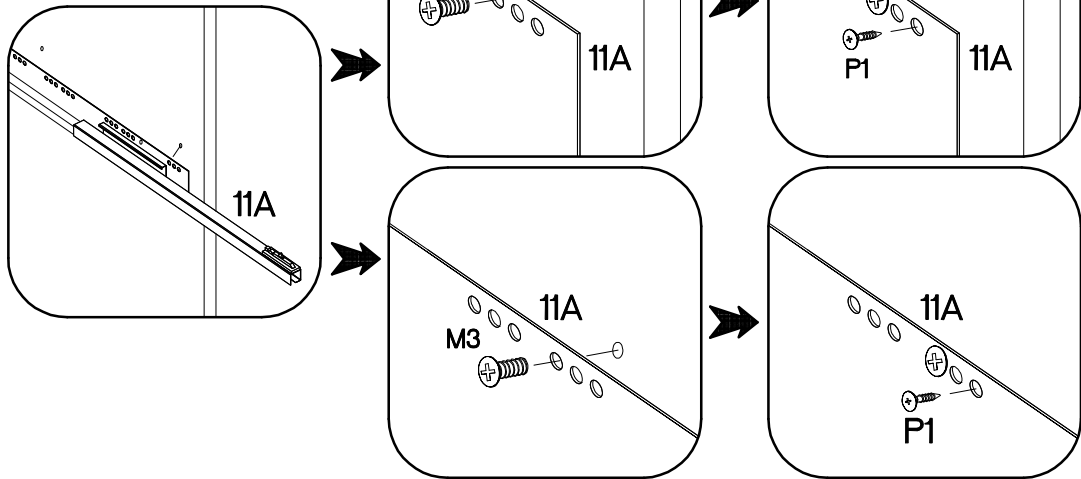

11A 3	 +6.3x13mm M3 12	 +4.0x16mm P1 12