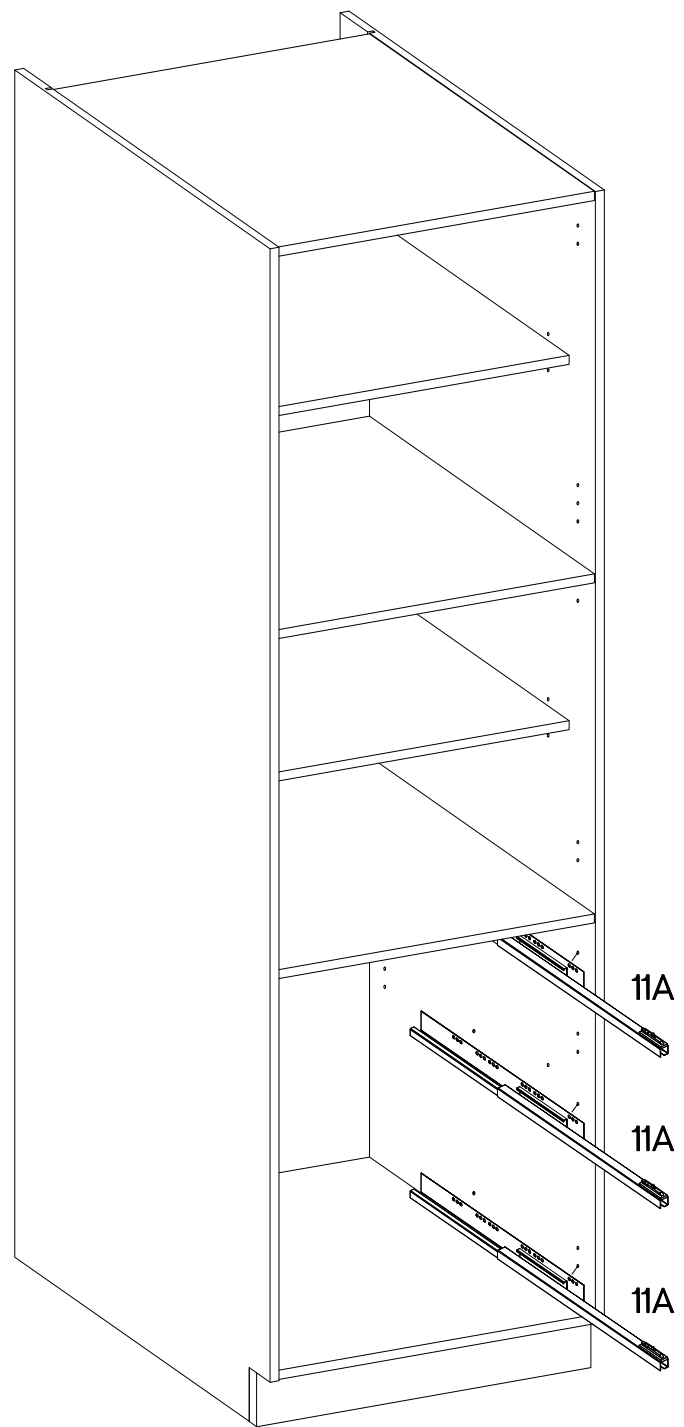

11A	M3	P1
3	12	12