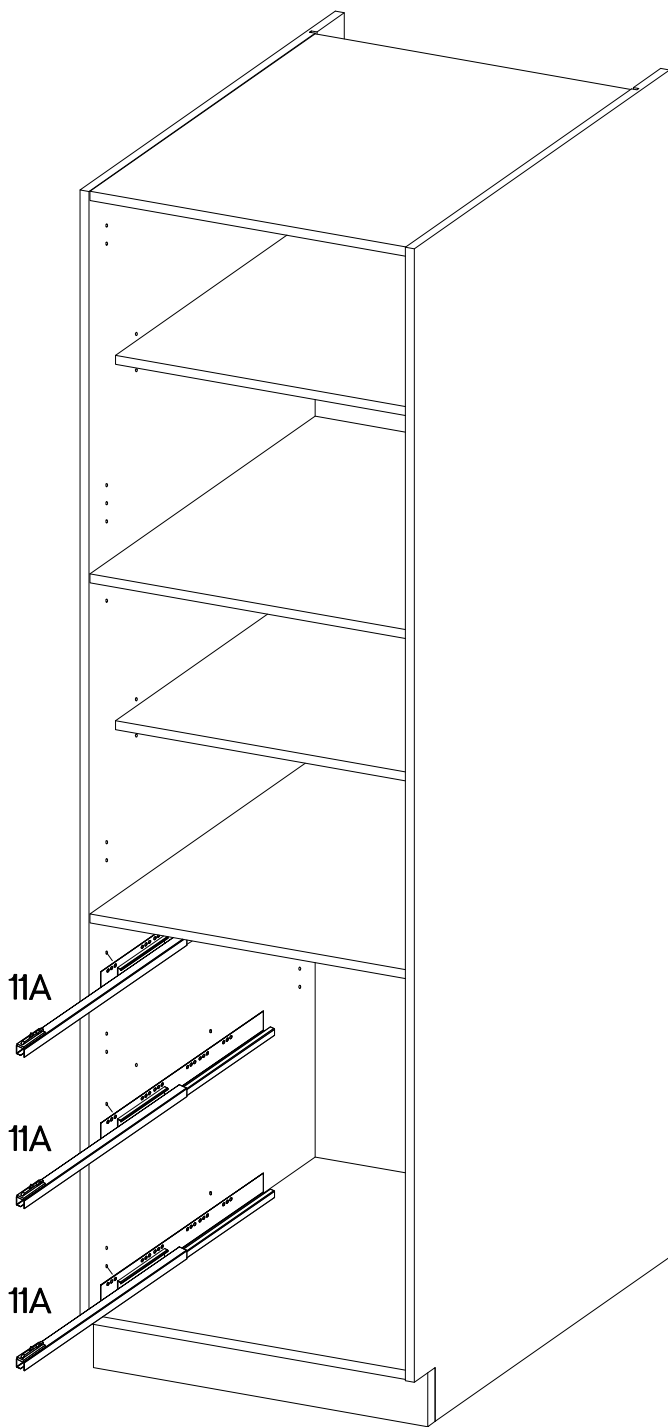

11A	M3	P1
3	12	12