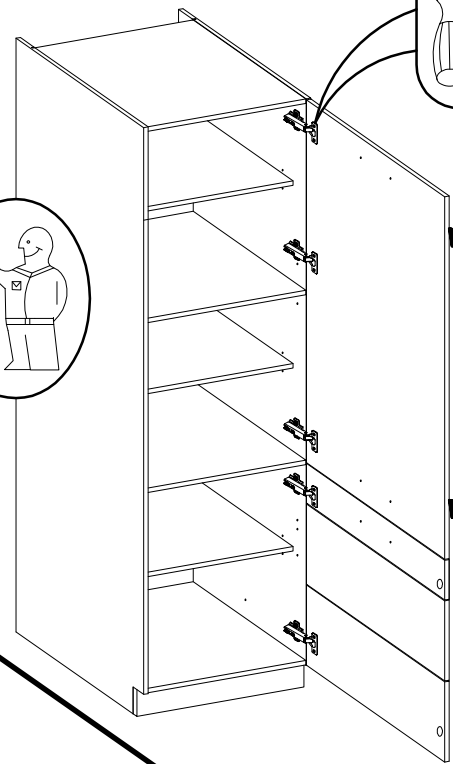

4

M4x22mm		
	U	S23
4		2

KUH.70669

KUH.70678

KUH.70682

KUH.70675