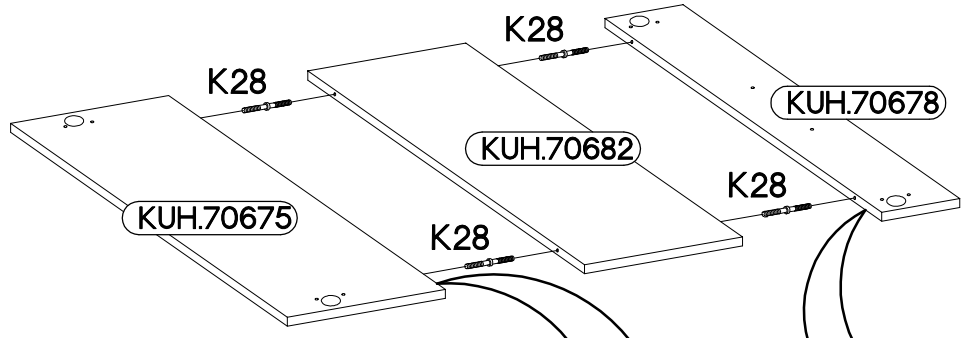

2

3

±35/0mm	±3.5x13mm	±35mm
HG	P5	E5
5	10	2