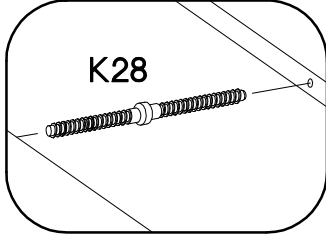

FRONT

60 DK-2100 2F

60 LO-2100

Ersatzteil Nummer	Dimension
KUH.70669	596x1280x16
KUH.70678	596x140x16
KUH.70682	596x283x16
KUH.70675	596x283x16

±35mm			M4x22mm
E5	K28	S23	U
2	4	2	4

ISM-KUH-01179

1 60 DK-2100 2F

LEFT

RIGHT

KUH.70669

KUH.70669

Ø5

KUH.70678

KUH.70678

KUH.70682

KUH.70682

KUH.70675

KUH.70675

2

3

±35/0mm	±3.5x13mm	±35mm
HG	P5	E5
5	10	2

4

M4x22mm		
	U	S23
4		2