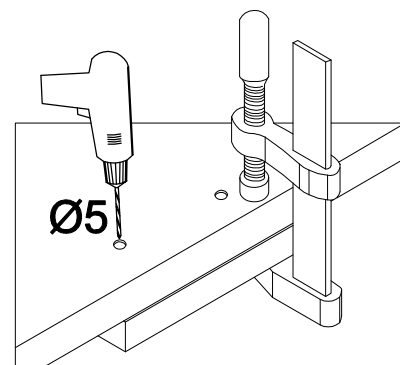

FRONT

60 DK-2100 2F

60 LO-2100

Ersatzteil Nummer	Dimension
KUH.70669	596x1280x16
KUH.70678	596x140x16
KUH.70682	596x283x16
KUH.70675	596x283x16

±35mm			M4x22mm
E5	K28	S23	U
2	4	2	4

ISM-KUH-01179

1 60 DK-2100 2F

LEFT

RIGHT

KUH.70669

KUH.70669

Ø5

KUH.70678

KUH.70678

KUH.70682

KUH.70682

KUH.70675

KUH.70675

2

3

±35/0mm	±3.5x13mm	±35mm
HG	P5	E5
5	10	2

4

M4x22mm		
	U	S23
4		2