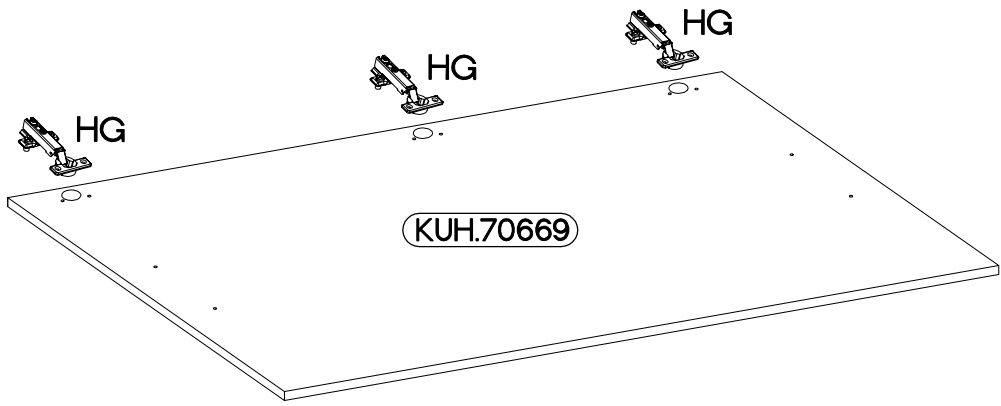

2

3

±35/0mm	±3.5x13mm	±35mm
HG	P5	E5
5	10	2