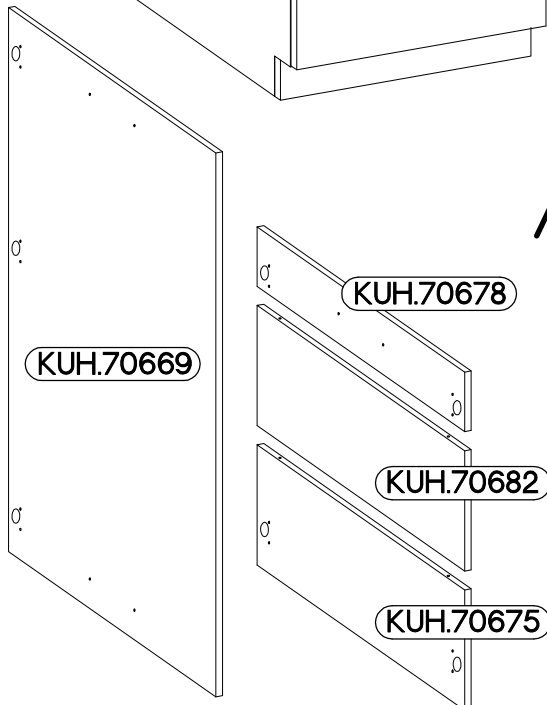

FRONT

60 DK-2100 2F

60 LO-2100

Ersatzteil Nummer	Dimension
KUH.70669	596x1280x16
KUH.70678	596x140x16
KUH.70682	596x283x16
KUH.70675	596x283x16

±35mm			M4x22mm
E5	K28	S23	U
2	4	2	4

ISM-KUH-01179

1 60 DK-2100 2F

LEFT

RIGHT

KUH.70669

KUH.70669

Ø5

KUH.70678

KUH.70678

KUH.70682

KUH.70682

KUH.70675

KUH.70675

2

3

±35/0mm	±3.5x13mm	±35mm
HG	P5	E5
5	10	2

4

M4x22mm		
	U	S23
4		2