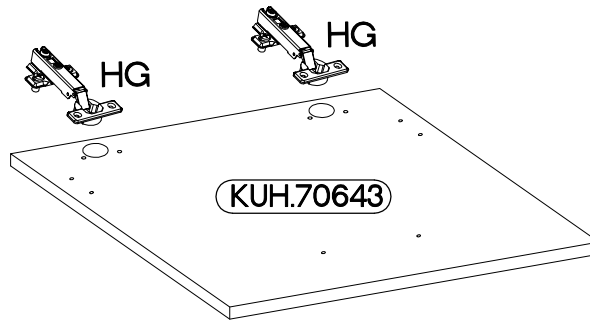

50 GU-36  
FRONT

KUH.70643

M4x22mm		
	U	S23
	2	1

Ersatzteil Nummer	Dimension
KUH.70643	496x354x16

ISM-KUH-01170

1

2

 HG 2	 P5 4
--	--