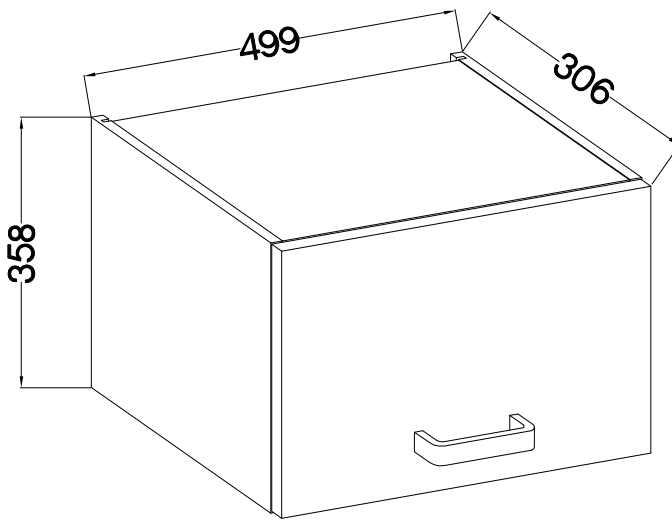

50 GU-36  
FRONT

KUH.70643

M4x22mm		
	U	S23
	2	1

Ersatzteil Nummer	Dimension
KUH.70643	496x354x16

ISM-KUH-01170

1

2

 HG 2	 P5 4
--	--