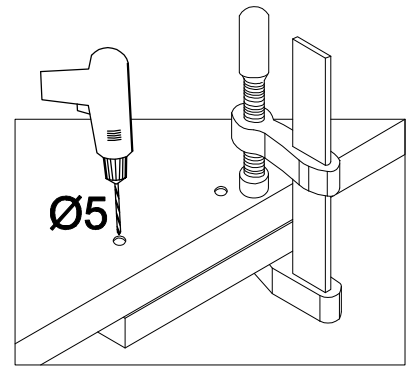

50 GU-36  
FRONT

KUH.70643

M4x22mm		
	U	S23
	2	1

Ersatzteil Nummer	Dimension
KUH.70643	496x354x16

ISM-KUH-01170

1

2

 HG 2	 P5 4
--	--