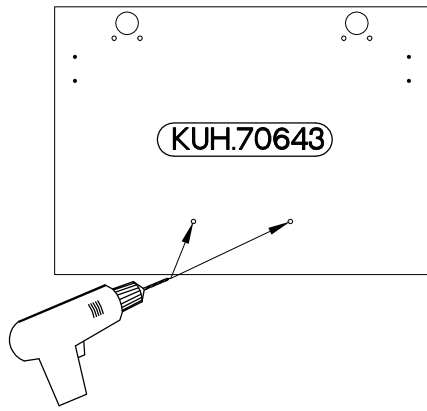

50 GU-36  
FRONT

KUH.70643

M4x22mm		
	U	S23
	2	1

Ersatzteil Nummer	Dimension
KUH.70643	496x354x16

ISM-KUH-01170

1

2

 HG 2	 P5 4
--	--