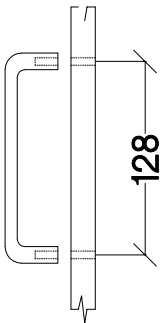

50 GU-36  
FRONT

KUH.70643

M4x22mm		
	U	S23
	2	1

Ersatzteil Nummer	Dimension
KUH.70643	496x354x16

ISM-KUH-01170

1

2

 HG 2	 P5 4
--	--

3

4

5

VARIANT HIGH GLOSS