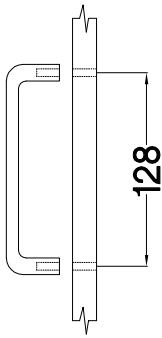

50 GU-36  
FRONT

KUH.70643

M4x22mm		
	U	S23
	2	1

Ersatzteil Nummer	Dimension
KUH.70643	496x354x16

ISM-KUH-01170

1

2

 HG 2	 P5 4
--	--

3

4

5

VARIANT HIGH GLOSS