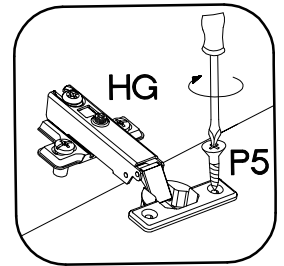

50 GU-36  
FRONT

KUH.70643

M4x22mm		
	U	S23
	2	1

Ersatzteil Nummer	Dimension
KUH.70643	496x354x16

ISM-KUH-01170

1

2

 HG 2	 P5 4
--	--