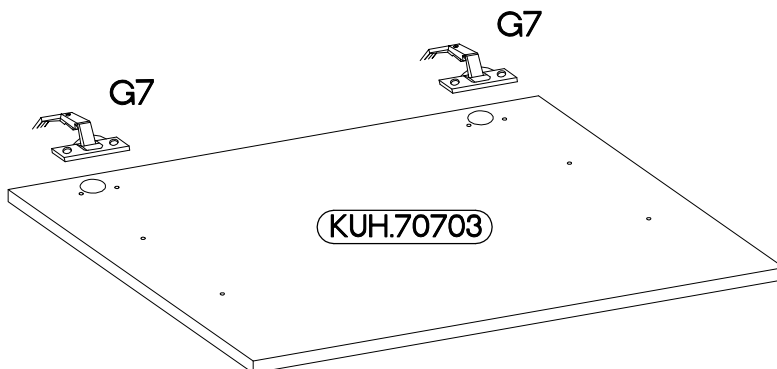

VARIANT HIGH GLOSS

4

58x58 GN-72 1F

LEFT

RIGHT

5

		
H	G7	P5
2	2	4

+3.5x13mm