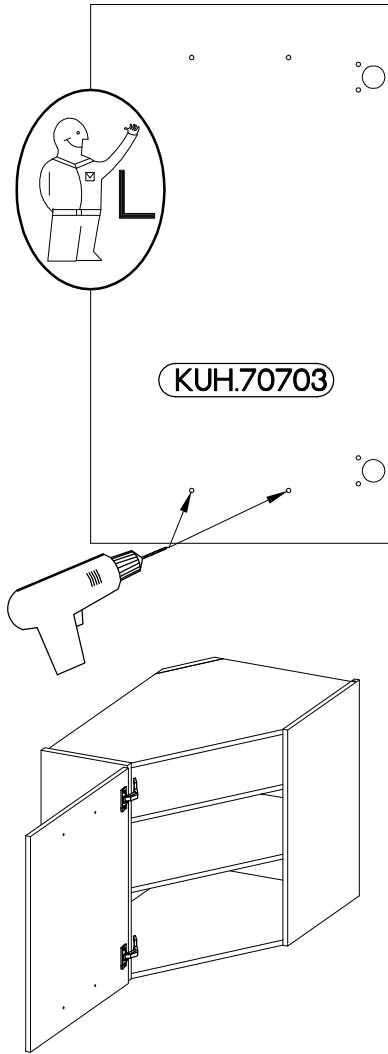

FRONT

40 G-72 1F

58x58 GN-72 1F

M4x22mm	
	
U	S23
2	1

Ersatzteil Nummer	Dimension
KUH.70703	396x713x16

ISM-KUH-01166

1

40 G-72 1F

LEFT

RIGHT

2

	
†35/0mm	†3.5x13mm
HG	P5
2	4

3

M4x22mm

U

2

VARIANT HIGH GLOSS

4

58x58 GN-72 1F

LEFT

RIGHT

5

		
H	G7	P5
2	2	4

+3.5x13mm

6

M4x22mm	
	
U	S23
2	1

VARIANT HIGH GLOSS