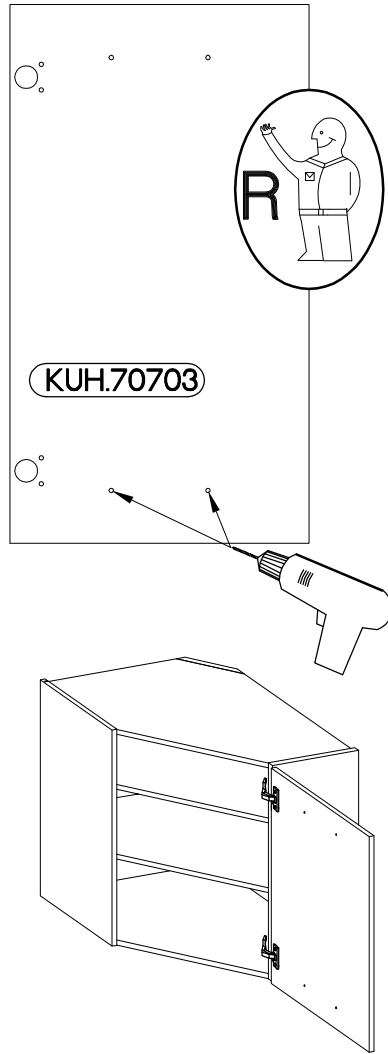

FRONT

40 G-72 1F

58x58 GN-72 1F

M4x22mm	
	
U	S23
2	1

Ersatzteil Nummer	Dimension
KUH.70703	396x713x16

ISM-KUH-01166

1

40 G-72 1F

LEFT

RIGHT

2

	
†35/0mm	†3.5x13mm
HG	P5
2	4

3

M4x22mm

U

2

VARIANT HIGH GLOSS

4

58x58 GN-72 1F

LEFT

RIGHT

5

		
H	G7	P5
2	2	4

+3.5x13mm

6

M4x22mm	
	
U	S23
2	1

VARIANT HIGH GLOSS