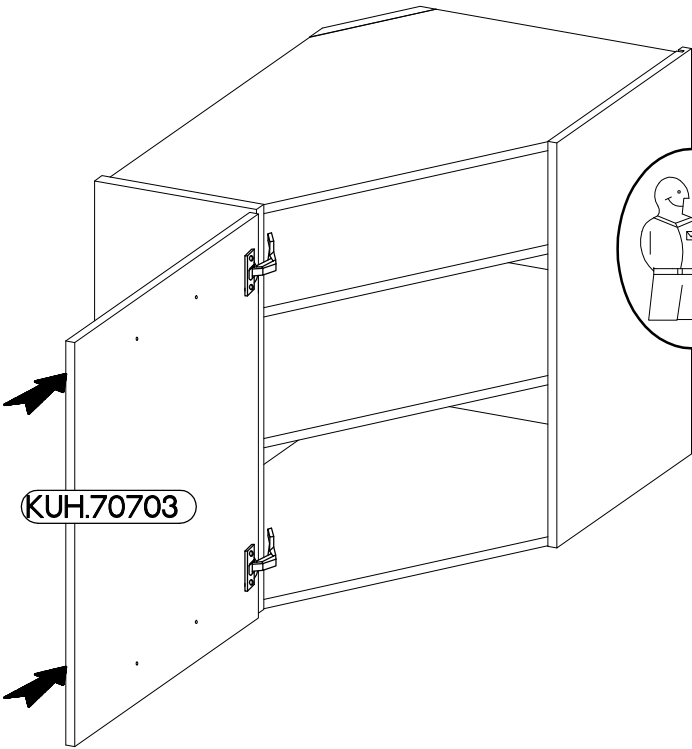

6

M4x22mm	
U	S23
2	1