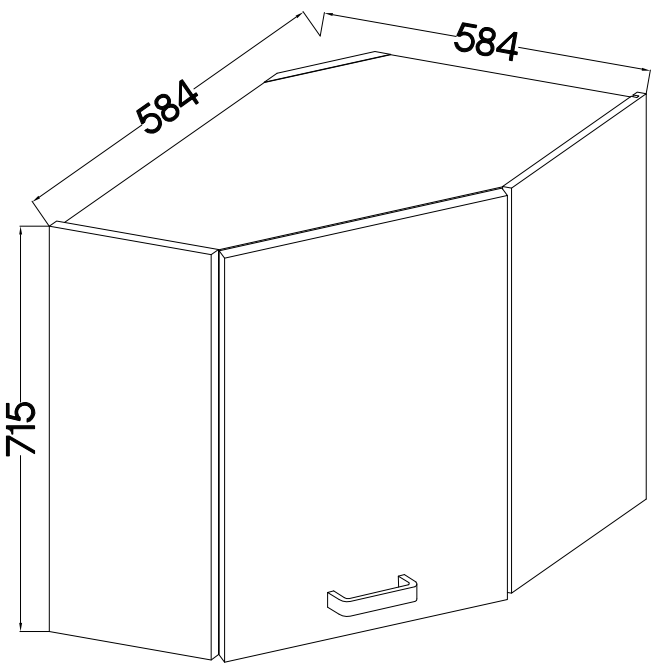

FRONT

40 G-72 1F

58x58 GN-72 1F

M4x22mm	
	
U	S23
2	1

Ersatzteil Nummer	Dimension
KUH.70703	396x713x16

ISM-KUH-01166

1

40 G-72 1F

LEFT

RIGHT

2

	
†35/0mm	†3.5x13mm
HG	P5
2	4

3

M4x22mm

U

2