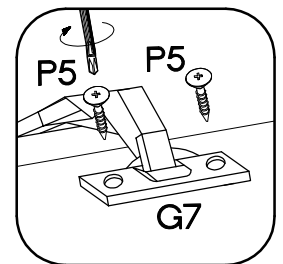

VARIANT HIGH GLOSS

4

58x58 GN-72 1F

LEFT

RIGHT

5

		
H	G7	P5
2	2	4

+3.5x13mm