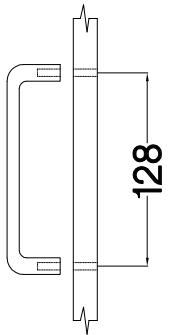

FRONT

40 G-72 1F

58x58 GN-72 1F

M4x22mm	
	
U	S23
2	1

Ersatzteil Nummer	Dimension
KUH.70703	396x713x16

ISM-KUH-01166

1

40 G-72 1F

LEFT

RIGHT

2

	
†35/0mm	†3.5x13mm
HG	P5
2	4

3

M4x22mm

U

2

VARIANT HIGH GLOSS

4

58x58 GN-72 1F

LEFT

RIGHT

5

		
H	G7	P5
2	2	4

+3.5x13mm

6

M4x22mm	
	
U	S23
2	1

VARIANT HIGH GLOSS