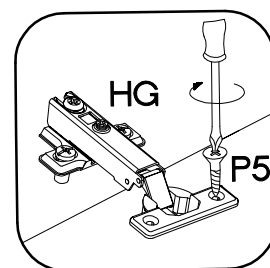

FRONT

40 G-72 1F

58x58 GN-72 1F

M4x22mm	
	
U	S23
2	1

Ersatzteil Nummer	Dimension
KUH.70703	396x713x16

ISM-KUH-01166

1

40 G-72 1F

LEFT

RIGHT

2

	
†35/0mm	†3.5x13mm
HG	P5
2	4

3

M4x22mm

U

2