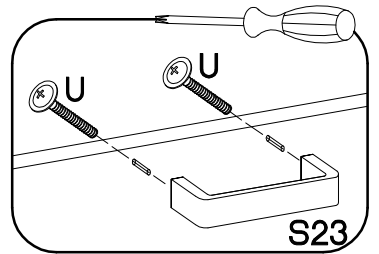

6

M4x22mm	
U	S23
2	1