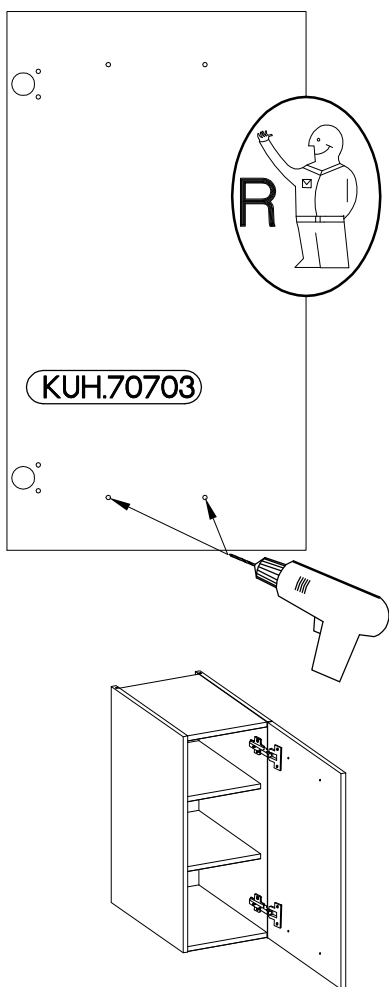

FRONT

40 G-72 1F

58x58 GN-72 1F

M4x22mm	
	
U	S23
2	1

Ersatzteil Nummer	Dimension
KUH.70703	396x713x16

ISM-KUH-01166

1

40 G-72 1F

LEFT

RIGHT

2

	
†35/0mm	†3.5x13mm
HG	P5
2	4

3

M4x22mm

U

2