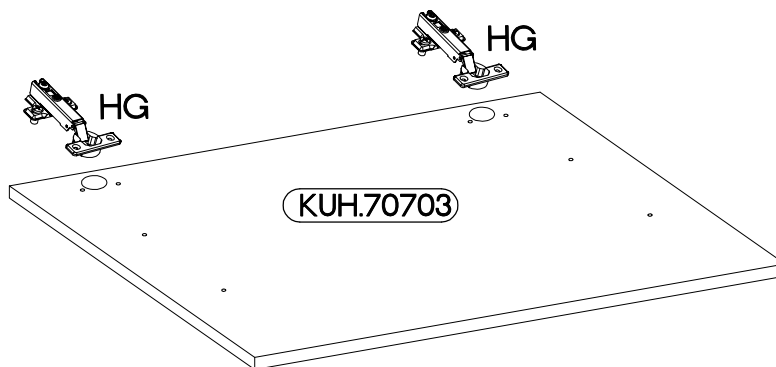

FRONT

40 G-72 1F

58x58 GN-72 1F

M4x22mm	
	
U	S23
2	1

Ersatzteil Nummer	Dimension
KUH.70703	396x713x16

ISM-KUH-01166

1

40 G-72 1F

LEFT

RIGHT

2

	
†35/0mm	†3.5x13mm
HG	P5
2	4

3

M4x22mm

U

2