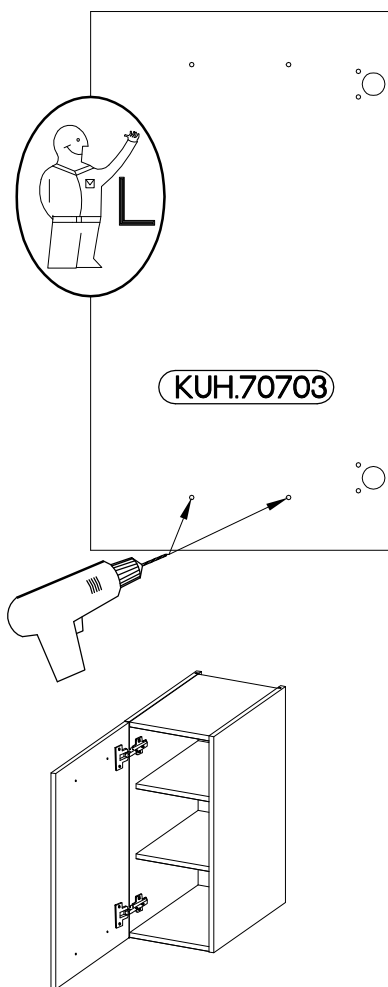

FRONT

40 G-72 1F

58x58 GN-72 1F

M4x22mm	
	
U	S23
2	1

Ersatzteil Nummer	Dimension
KUH.70703	396x713x16

ISM-KUH-01166

1

40 G-72 1F

LEFT

RIGHT

2

	
†35/0mm	†3.5x13mm
HG	P5
2	4

3

M4x22mm

U

2