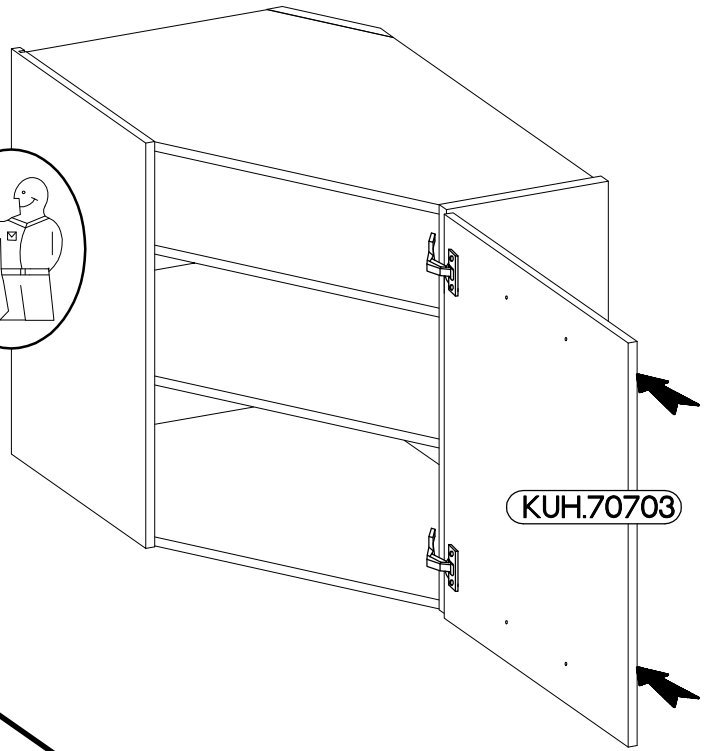

6

M4x22mm	
U	S23
2	1