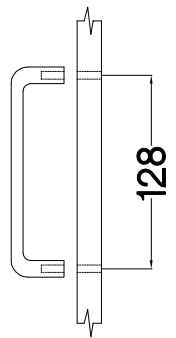

FRONT

40 G-72 1F

58x58 GN-72 1F

M4x22mm	
	
U	S23
2	1

Ersatzteil Nummer	Dimension
KUH.70703	396x713x16

ISM-KUH-01166

1

40 G-72 1F

LEFT

RIGHT

2

	
†35/0mm	†3.5x13mm
HG	P5
2	4

3

M4x22mm

U

2

VARIANT HIGH GLOSS

4

58x58 GN-72 1F

LEFT

RIGHT

5

		
H	G7	P5
2	2	4

+3.5x13mm

6

M4x22mm	
	
U	S23
2	1

VARIANT HIGH GLOSS