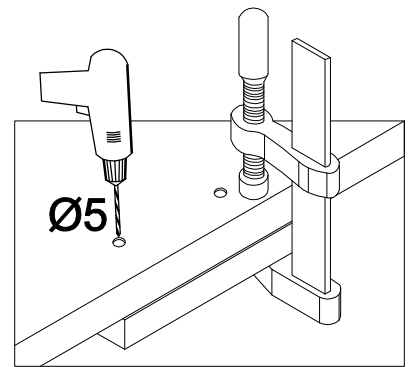

VARIANT HIGH GLOSS

4

58x58 GN-72 1F

LEFT

RIGHT

5

		
H	G7	P5
2	2	4

+3.5x13mm