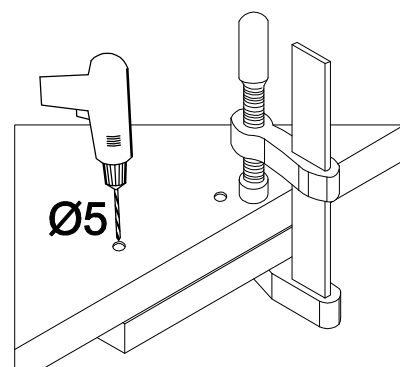

FRONT

40 G-72 1F

58x58 GN-72 1F

M4x22mm	
	
U	S23
2	1

Ersatzteil Nummer	Dimension
KUH.70703	396x713x16

ISM-KUH-01166

1

40 G-72 1F

LEFT

RIGHT

2

	
†35/0mm	†3.5x13mm
HG	P5
2	4

3

M4x22mm

U

2

6

M4x22mm	
	
U	S23
2	1

VARIANT HIGH GLOSS