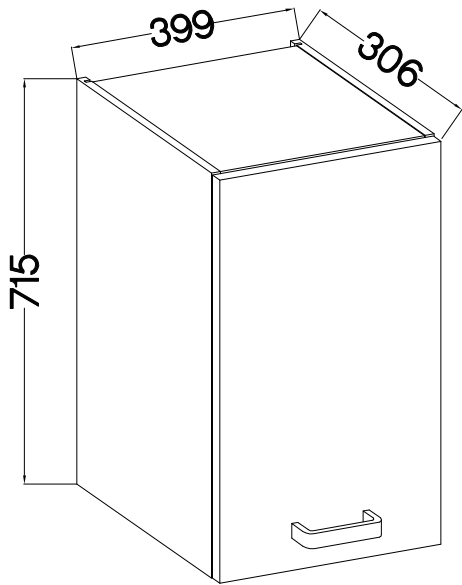

FRONT

40 G-72 1F

58x58 GN-72 1F

M4x22mm	
	
U	S23
2	1

Ersatzteil Nummer	Dimension
KUH.70703	396x713x16

ISM-KUH-01166

1

40 G-72 1F

LEFT

RIGHT

2

	
†35/0mm	†3.5x13mm
HG	P5
2	4

3

M4x22mm

U

2

VARIANT HIGH GLOSS

4

58x58 GN-72 1F

LEFT

RIGHT

5

		
H	G7	P5
2	2	4

+3.5x13mm