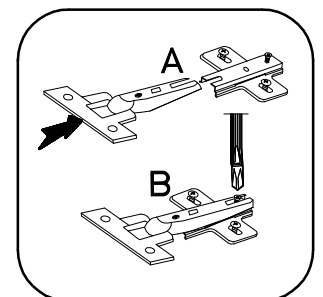

VARIANT HIGH GLOSS

4

58x58 GN-72 1F

LEFT

RIGHT

5

		
H	G7	P5
2	2	4

+3.5x13mm