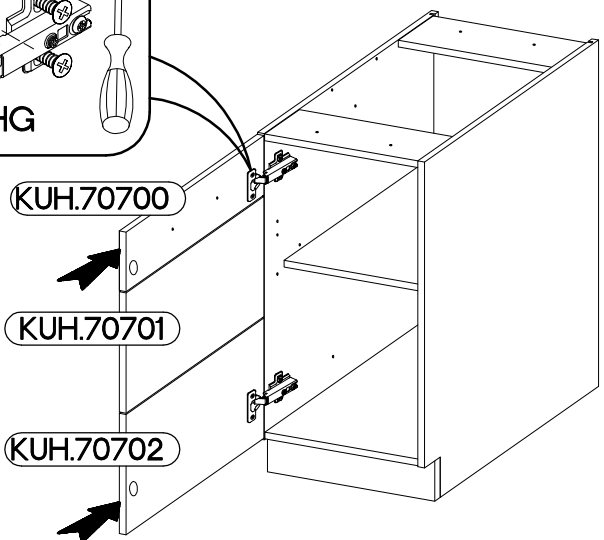

40 D 1F BB  
FRONT

 E5 2	 K28 4	 S23 1	 M4x22mm U 2
---	---	---	--

Ersatzteil Nummer	Dimension
KUH.70700	396x140x16
KUH.70701	396x283x16
KUH.70702	396x283x16

ISM-KUH-01165

1

2

$\pm 35/0\text{mm}$  HG 2	$\pm 3.5 \times 13\text{mm}$  P5 4	$\pm 35\text{mm}$  E5 2	M4x22mm  U 2	 S23 1
--	---	--	---	--