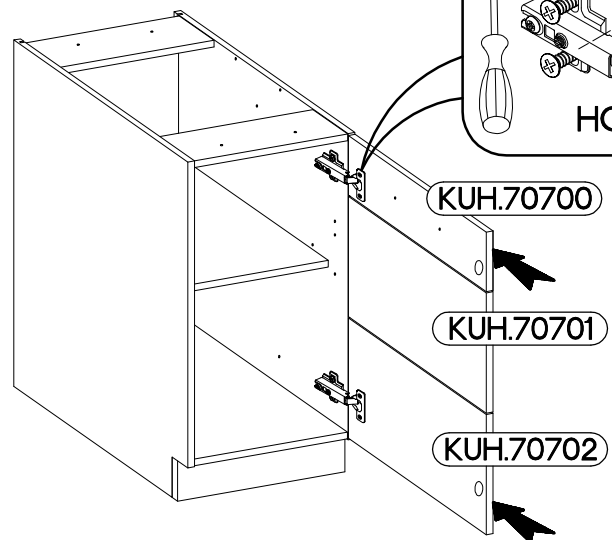

40 D 1F BB  
FRONT

 E5 2	 K28 4	 S23 1	 M4x22mm U 2
---	---	---	--

Ersatzteil Nummer	Dimension
KUH.70700	396x140x16
KUH.70701	396x283x16
KUH.70702	396x283x16

ISM-KUH-01165

1

2

$\pm 35/0\text{mm}$  HG 2	$\pm 3.5 \times 13\text{mm}$  P5 4	$\pm 35\text{mm}$  E5 2	M4x22mm  U 2	 S23 1
--	---	--	---	--