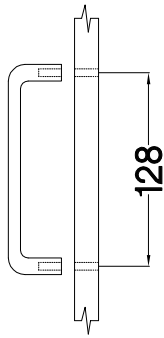

40 D 1F BB  
FRONT

 E5 2	 K28 4	 S23 1	 M4x22mm U 2
---	---	---	--

Ersatzteil Nummer	Dimension
KUH.70700	396x140x16
KUH.70701	396x283x16
KUH.70702	396x283x16

ISM-KUH-01165

1

2

$\pm 35/0\text{mm}$  HG 2	$\pm 3.5 \times 13\text{mm}$  P5 4	$\pm 35\text{mm}$  E5 2	M4x22mm  U 2	 S23 1
--	---	--	---	--

VARIANT HIGH GLOSS