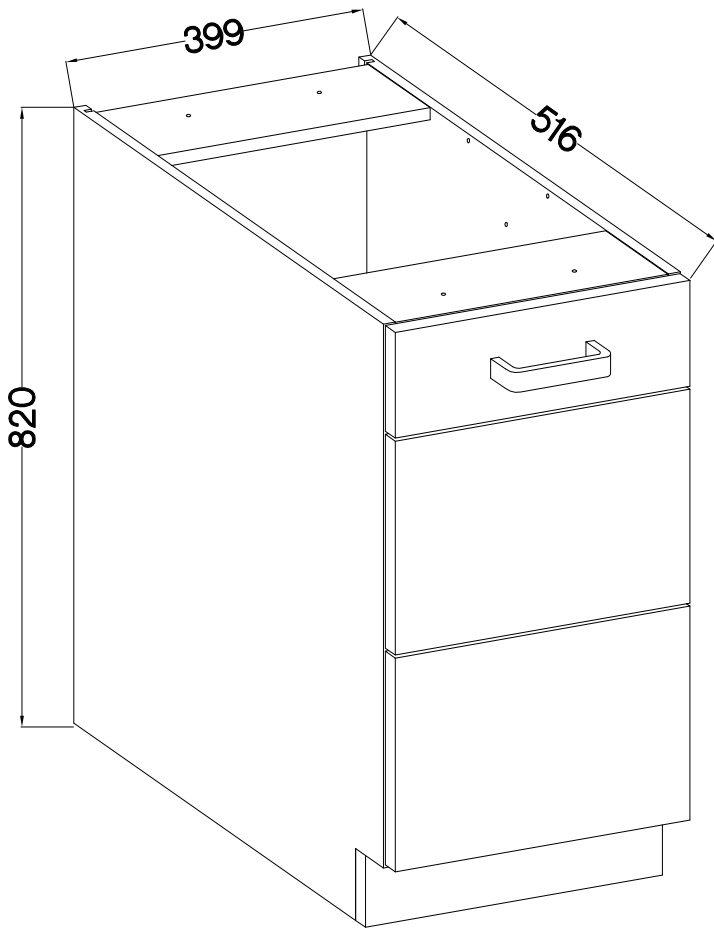

40 D 1F BB  
FRONT

 E5 2	 K28 4	 S23 1	 M4x22mm U 2
---	---	---	--

Ersatzteil Nummer	Dimension
KUH.70700	396x140x16
KUH.70701	396x283x16
KUH.70702	396x283x16

ISM-KUH-01165

1

2

$\pm 35/0\text{mm}$  HG 2	$\pm 3.5 \times 13\text{mm}$  P5 4	$\pm 35\text{mm}$  E5 2	M4x22mm  U 2	 S23 1
--	---	--	---	--