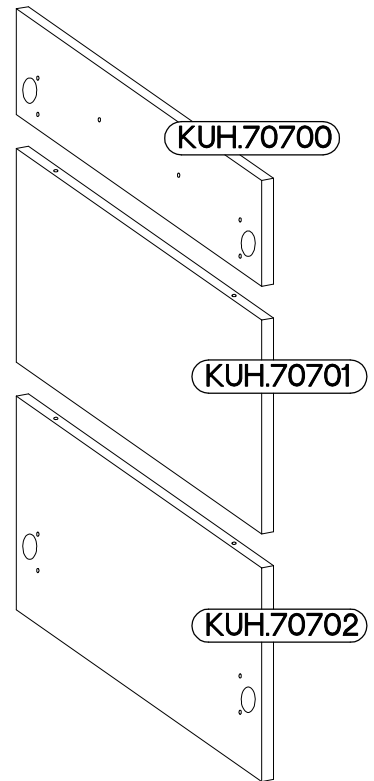

40 D 1F BB  
FRONT

 E5 2	 K28 4	 S23 1	 M4x22mm U 2
---	---	---	--

Ersatzteil Nummer	Dimension
KUH.70700	396x140x16
KUH.70701	396x283x16
KUH.70702	396x283x16

ISM-KUH-01165

1

2

$\pm 35/0\text{mm}$  HG 2	$\pm 3.5 \times 13\text{mm}$  P5 4	$\pm 35\text{mm}$  E5 2	M4x22mm  U 2	 S23 1
--	---	--	---	--