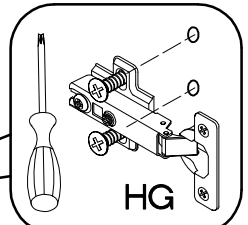

40 D 1F BB  
FRONT

 E5 2	 K28 4	 S23 1	 M4x22mm U 2
---	---	---	--

Ersatzteil Nummer	Dimension
KUH.70700	396x140x16
KUH.70701	396x283x16
KUH.70702	396x283x16

ISM-KUH-01165

1

2

$\pm 35/0\text{mm}$  HG 2	$\pm 3.5 \times 13\text{mm}$  P5 4	$\pm 35\text{mm}$  E5 2	M4x22mm  U 2	 S23 1
--	---	--	---	--