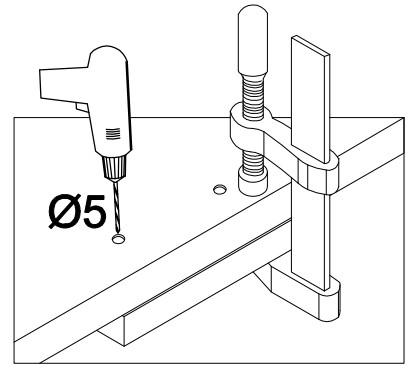

40 D 1F BB  
FRONT

 E5 2	 K28 4	 S23 1	 M4x22mm U 2
---	---	---	--

Ersatzteil Nummer	Dimension
KUH.70700	396x140x16
KUH.70701	396x283x16
KUH.70702	396x283x16

ISM-KUH-01165

1

2

$\pm 35/0\text{mm}$  HG 2	$\pm 3.5 \times 13\text{mm}$  P5 4	$\pm 35\text{mm}$  E5 2	M4x22mm  U 2	 S23 1
--	---	--	---	--