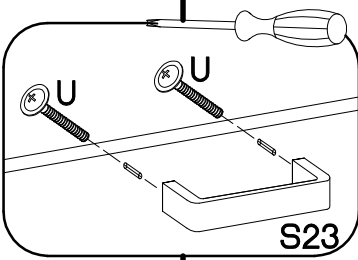

40 D 1F BB  
FRONT

 E5 2	 K28 4	 S23 1	 M4x22mm U 2
---	---	---	--

Ersatzteil Nummer	Dimension
KUH.70700	396x140x16
KUH.70701	396x283x16
KUH.70702	396x283x16

ISM-KUH-01165

1

2

$\pm 35/0\text{mm}$  HG 2	$\pm 3.5 \times 13\text{mm}$  P5 4	$\pm 35\text{mm}$  E5 2	M4x22mm  U 2	 S23 1
--	---	--	---	--