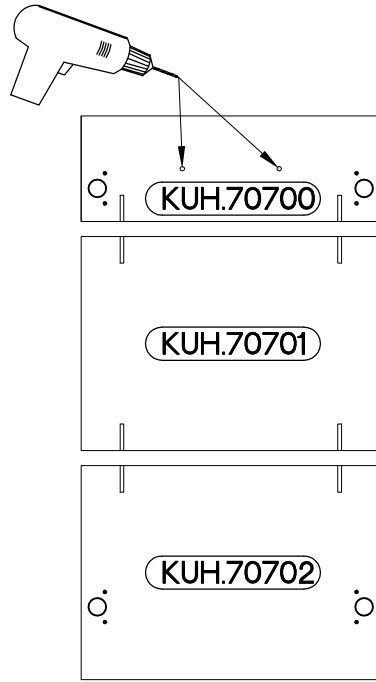

40 D 1F BB  
FRONT

 E5 2	 K28 4	 S23 1	 M4x22mm U 2
---	---	---	--

Ersatzteil Nummer	Dimension
KUH.70700	396x140x16
KUH.70701	396x283x16
KUH.70702	396x283x16

ISM-KUH-01165

1

2

$\pm 35/0\text{mm}$  HG 2	$\pm 3.5 \times 13\text{mm}$  P5 4	$\pm 35\text{mm}$  E5 2	M4x22mm  U 2	 S23 1
--	---	--	---	--