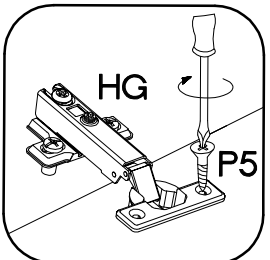

40 D 1F BB  
FRONT

 E5 2	 K28 4	 S23 1	 M4x22mm U 2
---	---	---	--

Ersatzteil Nummer	Dimension
KUH.70700	396x140x16
KUH.70701	396x283x16
KUH.70702	396x283x16

ISM-KUH-01165

1

2

$\pm 35/0\text{mm}$  HG 2	$\pm 3.5 \times 13\text{mm}$  P5 4	$\pm 35\text{mm}$  E5 2	M4x22mm  U 2	 S23 1
--	---	--	---	--