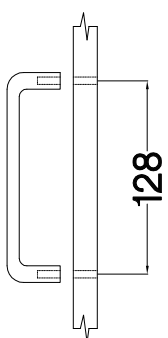

40 D 1F BB  
FRONT

 E5 2	 K28 4	 S23 1	 M4x22mm U 2
---	---	---	--

Ersatzteil Nummer	Dimension
KUH.70700	396x140x16
KUH.70701	396x283x16
KUH.70702	396x283x16

ISM-KUH-01165

1

2

$\pm 35/0\text{mm}$  HG 2	$\pm 3.5 \times 13\text{mm}$  P5 4	$\pm 35\text{mm}$  E5 2	M4x22mm  U 2	 S23 1
--	---	--	---	--