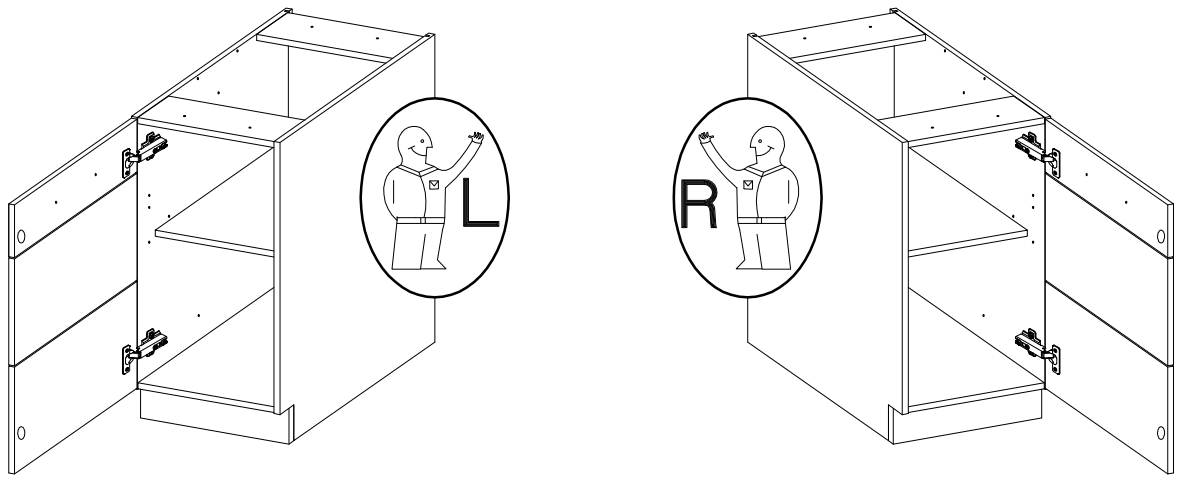

40 D 1F BB  
FRONT

 E5 2	 K28 4	 S23 1	 M4x22mm U 2
---	---	---	--

Ersatzteil Nummer	Dimension
KUH.70700	396x140x16
KUH.70701	396x283x16
KUH.70702	396x283x16

ISM-KUH-01165

1

2

$\pm 35/0\text{mm}$  HG 2	$\pm 3.5 \times 13\text{mm}$  P5 4	$\pm 35\text{mm}$  E5 2	M4x22mm  U 2	 S23 1
--	---	--	---	--