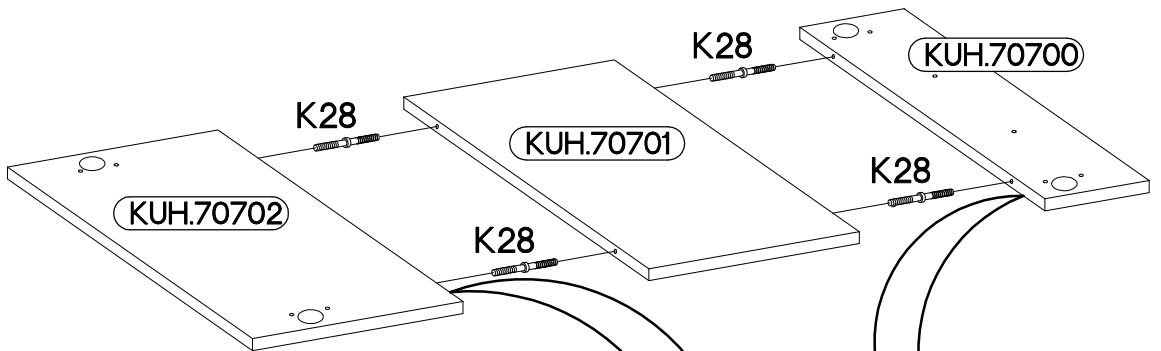

40 D 1F BB  
FRONT

 E5 2	 K28 4	 S23 1	 M4x22mm U 2
---	---	---	--

Ersatzteil Nummer	Dimension
KUH.70700	396x140x16
KUH.70701	396x283x16
KUH.70702	396x283x16

ISM-KUH-01165

1

2

$\pm 35/0\text{mm}$  HG 2	$\pm 3.5 \times 13\text{mm}$  P5 4	$\pm 35\text{mm}$  E5 2	M4x22mm  U 2	 S23 1
--	---	--	---	--