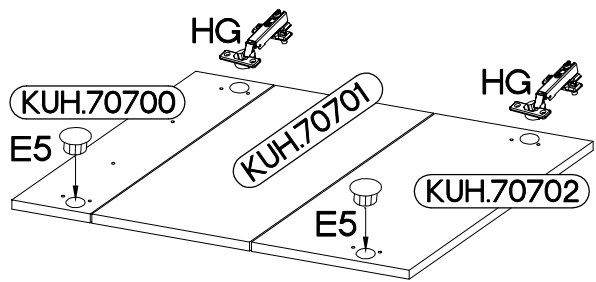

40 D 1F BB  
FRONT

 E5 2	 K28 4	 S23 1	 M4x22mm U 2
---	---	---	--

Ersatzteil Nummer	Dimension
KUH.70700	396x140x16
KUH.70701	396x283x16
KUH.70702	396x283x16

ISM-KUH-01165

1

2

$\pm 35/0\text{mm}$  HG 2	$\pm 3.5 \times 13\text{mm}$  P5 4	$\pm 35\text{mm}$  E5 2	M4x22mm  U 2	 S23 1
--	---	--	---	--