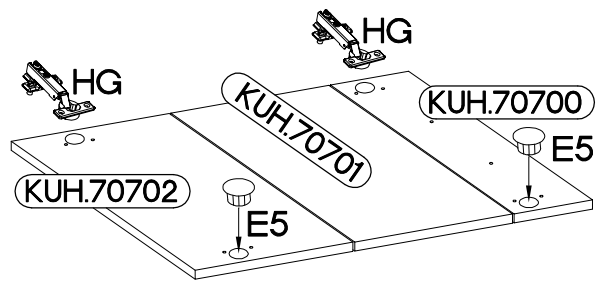

40 D 1F BB  
FRONT

 E5 2	 K28 4	 S23 1	 M4x22mm U 2
---	---	---	--

Ersatzteil Nummer	Dimension
KUH.70700	396x140x16
KUH.70701	396x283x16
KUH.70702	396x283x16

ISM-KUH-01165

1

2

$\pm 35/0\text{mm}$  HG 2	$\pm 3.5 \times 13\text{mm}$  P5 4	$\pm 35\text{mm}$  E5 2	M4x22mm  U 2	 S23 1
--	---	--	---	--