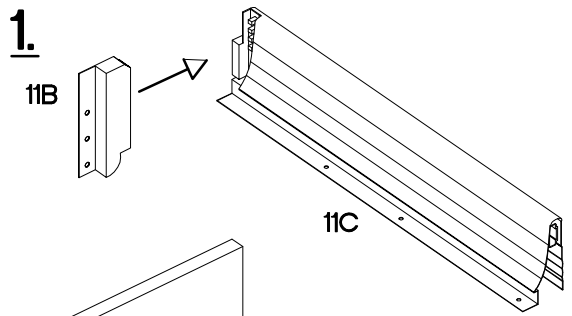

80 D 3S BB  
Premium Box

Ersatzteil Nummer	Dimension
KUH.70521	796x140x16
KUH.70522 x2	796x283x16
KUH.90138 x3	442x692x16
KUH.90141	680x70x16
KUH.90143 x2	680x148x16

3	2				
3	1	6	4	6	
4	12	12	24	12	3
	6				

ISM-KUH-01161

1

							
11B	11C	11E	11F	11H	P11	P5	11G
2	2	4	4	4	8	16	4

x2

VARIANT HIGH GLOSS

2

			$\pm 3.0 \times 16 \text{mm}$	$\pm 3.5 \times 13 \text{mm}$	
11D	11C	11E	P11	P5	11G
1	1	2	4	8	2

VARIANT HIGH GLOSS