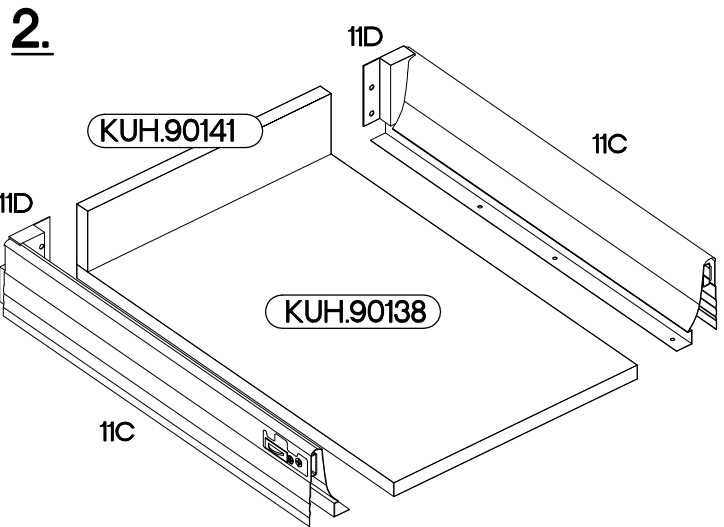

80 D 3S BB  
Premium Box

Ersatzteil Nummer	Dimension
KUH.70521	796x140x16
KUH.70522 x2	796x283x16
KUH.90138 x3	442x692x16
KUH.90141	680x70x16
KUH.90143 x2	680x148x16

3	2				
3	1	6	4	6	
4	12	12	24	12	3
	6				

ISM-KUH-01161

1

							
11B	11C	11E	11F	11H	P11	P5	11G
2	2	4	4	4	8	16	4

x2

VARIANT HIGH GLOSS

2

			$\pm 3.0 \times 16 \text{mm}$	$\pm 3.5 \times 13 \text{mm}$	
11D	11C	11E	P11	P5	11G
1	1	2	4	8	2

VARIANT HIGH GLOSS