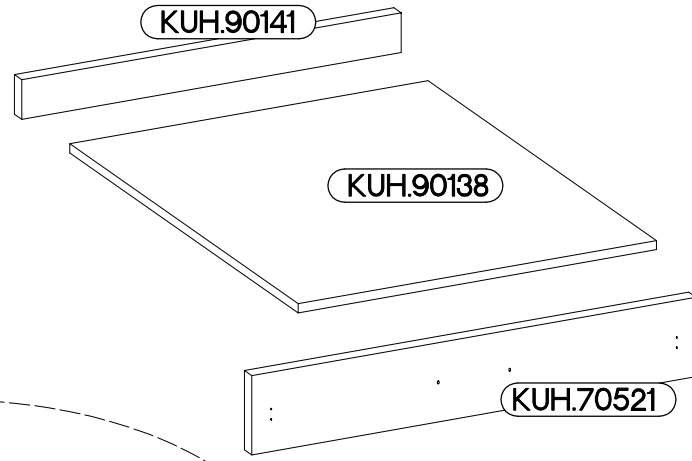

80 D 3S BB  
Premium Box

Ersatzteil Nummer	Dimension
KUH.70521	796x140x16
KUH.70522 x2	796x283x16
KUH.90138 x3	442x692x16
KUH.90141	680x70x16
KUH.90143 x2	680x148x16

3	2				
3	1	6	4	6	
4	12	12	24	12	3
	6				

ISM-KUH-01161

1

							
11B	11C	11E	11F	11H	P11	P5	11G
2	2	4	4	4	8	16	4

x2

VARIANT HIGH GLOSS

2

			$\pm 3.0 \times 16 \text{mm}$	$\pm 3.5 \times 13 \text{mm}$	
11D	11C	11E	P11	P5	11G
1	1	2	4	8	2

VARIANT HIGH GLOSS