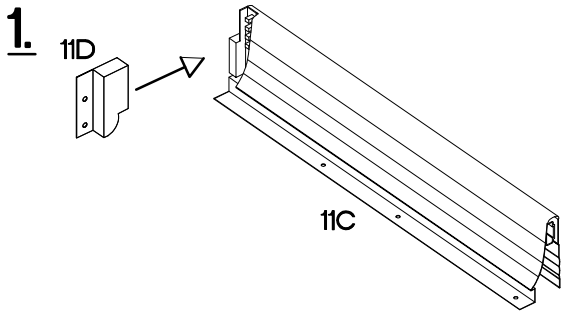

80 D 3S BB  
Premium Box

Ersatzteil Nummer	Dimension
KUH.70521	796x140x16
KUH.70522 x2	796x283x16
KUH.90138 x3	442x692x16
KUH.90141	680x70x16
KUH.90143 x2	680x148x16

3	2				
3	1	6	4	6	
4	12	12	24	12	3
	6				

ISM-KUH-01161

1

							
11B	11C	11E	11F	11H	P11	P5	11G
2	2	4	4	4	8	16	4

x2

VARIANT HIGH GLOSS

2

			$\pm 3.0 \times 16 \text{mm}$	$\pm 3.5 \times 13 \text{mm}$	
11D	11C	11E	P11	P5	11G
1	1	2	4	8	2

VARIANT HIGH GLOSS