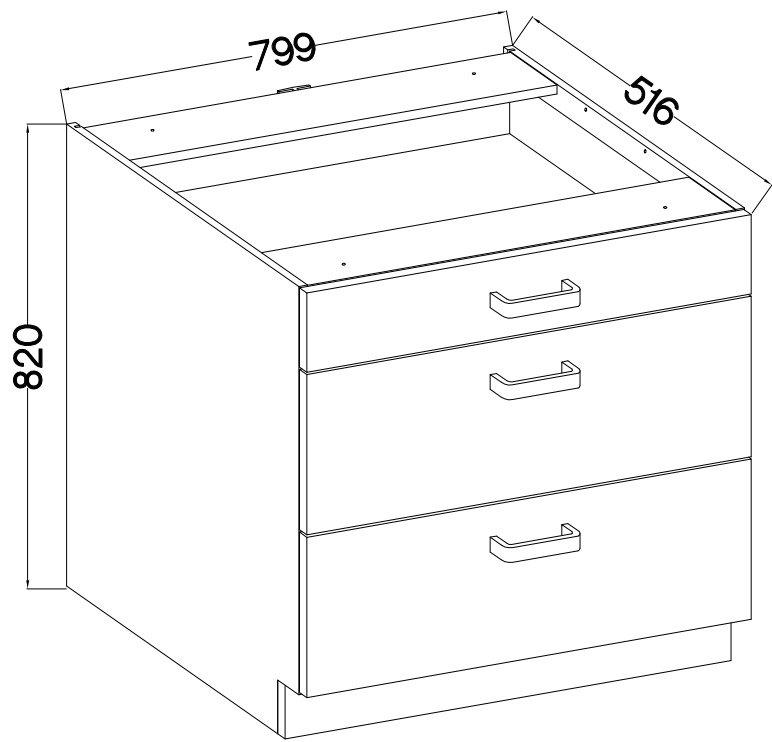

80 D 3S BB  
Premium Box

Ersatzteil Nummer	Dimension
KUH.70521	796x140x16
KUH.70522 x2	796x283x16
KUH.90138 x3	442x692x16
KUH.90141	680x70x16
KUH.90143 x2	680x148x16

3	2				
3	1	6	4	6	
4	12	12	24	12	3
	6				

ISM-KUH-01161

1

							
11B	11C	11E	11F	11H	P11	P5	11G
2	2	4	4	4	8	16	4

x2

VARIANT HIGH GLOSS

2

			$\pm 3.0 \times 16 \text{mm}$	$\pm 3.5 \times 13 \text{mm}$	
11D	11C	11E	P11	P5	11G
1	1	2	4	8	2

VARIANT HIGH GLOSS