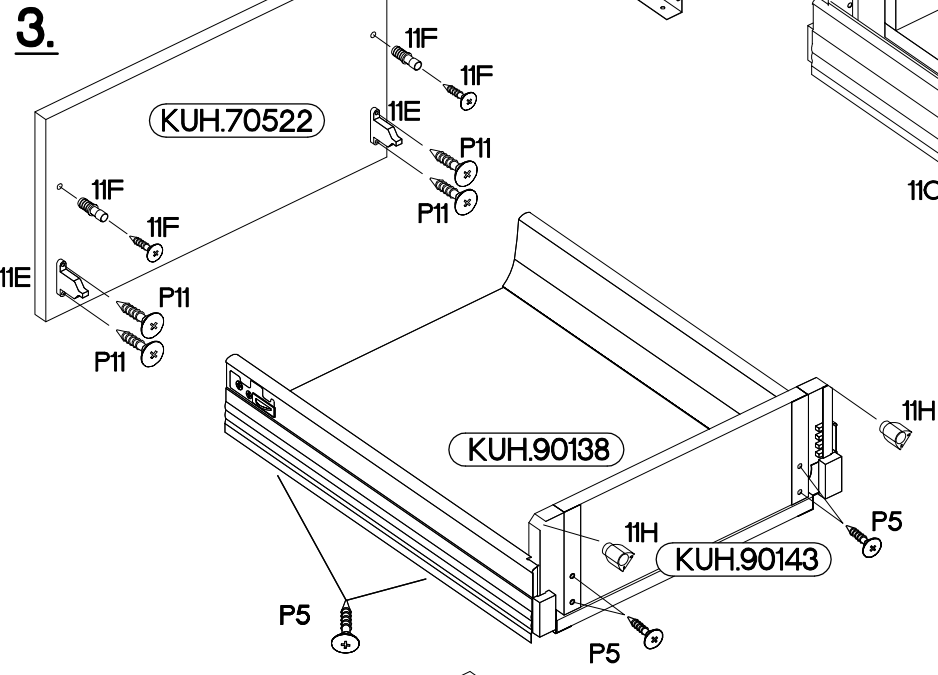

80 D 3S BB  
Premium Box

Ersatzteil Nummer	Dimension
KUH.70521	796x140x16
KUH.70522 x2	796x283x16
KUH.90138 x3	442x692x16
KUH.90141	680x70x16
KUH.90143 x2	680x148x16

3	2				
3	1	6	4	6	
4	12	12	24	12	3
	6				

ISM-KUH-01161

1

							
11B	11C	11E	11F	11H	P11	P5	11G
2	2	4	4	4	8	16	4

x2

VARIANT HIGH GLOSS

2

			$\pm 3.0 \times 16 \text{mm}$	$\pm 3.5 \times 13 \text{mm}$	
11D	11C	11E	P11	P5	11G
1	1	2	4	8	2

VARIANT HIGH GLOSS