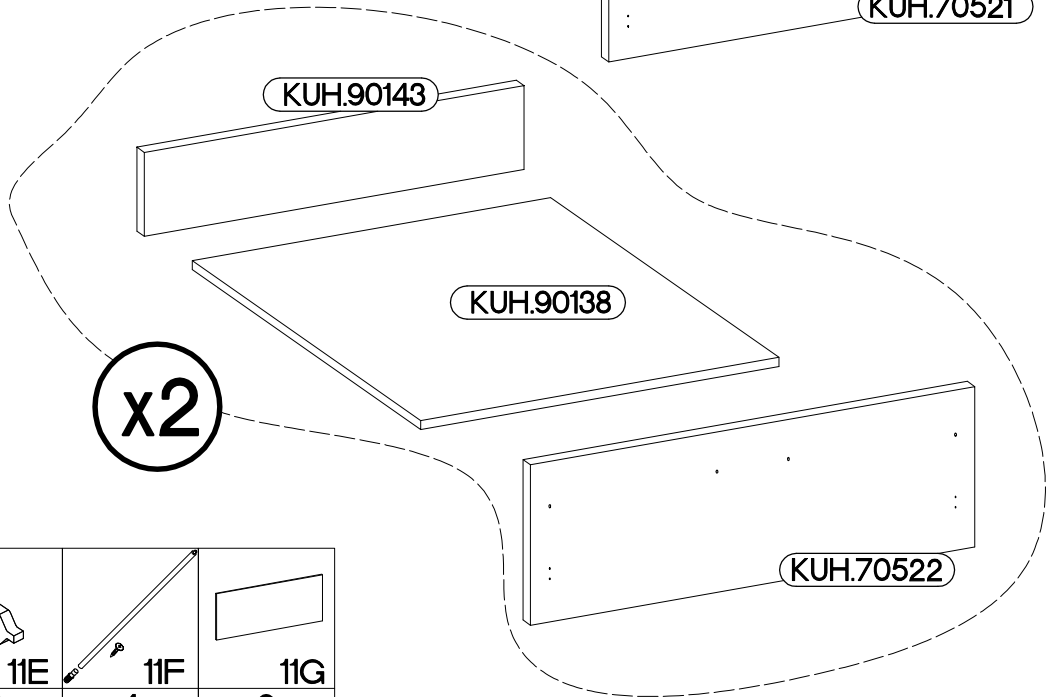

80 D 3S BB  
Premium Box

Ersatzteil Nummer	Dimension
KUH.70521	796x140x16
KUH.70522 x2	796x283x16
KUH.90138 x3	442x692x16
KUH.90141	680x70x16
KUH.90143 x2	680x148x16

3	2				
3	1	6	4	6	
4	12	12	24	12	3
	6				

ISM-KUH-01161

1

							
11B	11C	11E	11F	11H	P11	P5	11G
2	2	4	4	4	8	16	4

x2

VARIANT HIGH GLOSS

2

			$\pm 3.0 \times 16 \text{mm}$	$\pm 3.5 \times 13 \text{mm}$	
11D	11C	11E	P11	P5	11G
1	1	2	4	8	2

VARIANT HIGH GLOSS