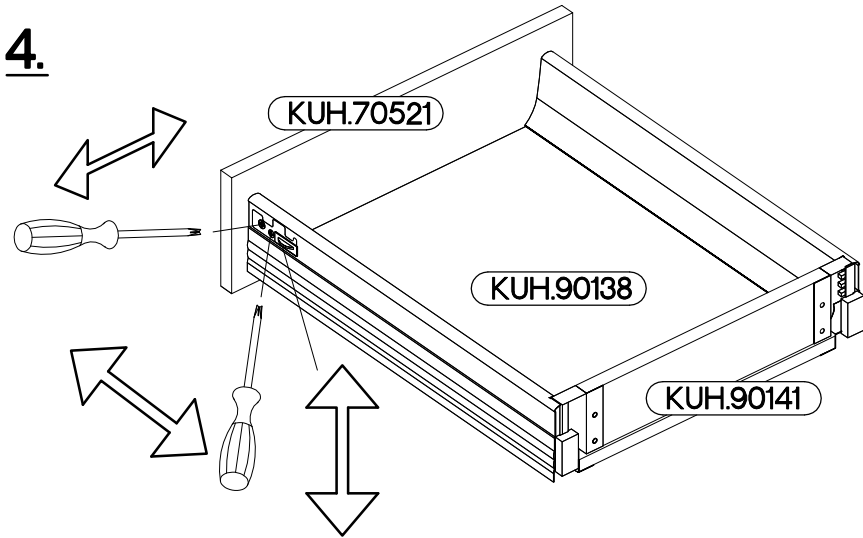

80 D 3S BB  
Premium Box

Ersatzteil Nummer	Dimension
KUH.70521	796x140x16
KUH.70522 x2	796x283x16
KUH.90138 x3	442x692x16
KUH.90141	680x70x16
KUH.90143 x2	680x148x16

3	2				
3	1	6	4	6	
4	12	12	24	12	3
	6				

ISM-KUH-01161

1

							
11B	11C	11E	11F	11H	P11	P5	11G
2	2	4	4	4	8	16	4

x2

VARIANT HIGH GLOSS

2

			$\pm 3.0 \times 16 \text{mm}$	$\pm 3.5 \times 13 \text{mm}$	
11D	11C	11E	P11	P5	11G
1	1	2	4	8	2

VARIANT HIGH GLOSS