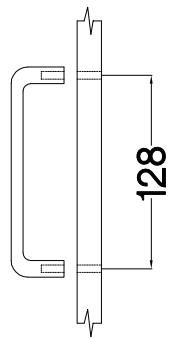

80 D 3S BB  
Premium Box

Ersatzteil Nummer	Dimension
KUH.70521	796x140x16
KUH.70522 x2	796x283x16
KUH.90138 x3	442x692x16
KUH.90141	680x70x16
KUH.90143 x2	680x148x16

3	2				
3	1	6	4	6	
4	12	12	24	12	3
	6				

ISM-KUH-01161

1

							
11B	11C	11E	11F	11H	P11	P5	11G
2	2	4	4	4	8	16	4

x2

VARIANT HIGH GLOSS

2

			$\pm 3.0 \times 16 \text{mm}$	$\pm 3.5 \times 13 \text{mm}$	
11D	11C	11E	P11	P5	11G
1	1	2	4	8	2

VARIANT HIGH GLOSS

# 4

	
U	S23
6	3