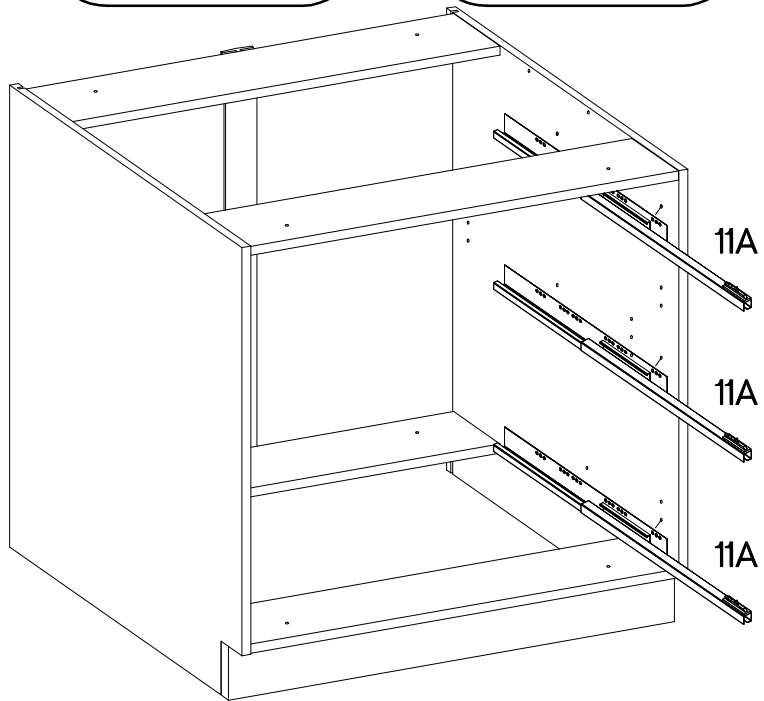

3

11A	M3	P1
3	12	12