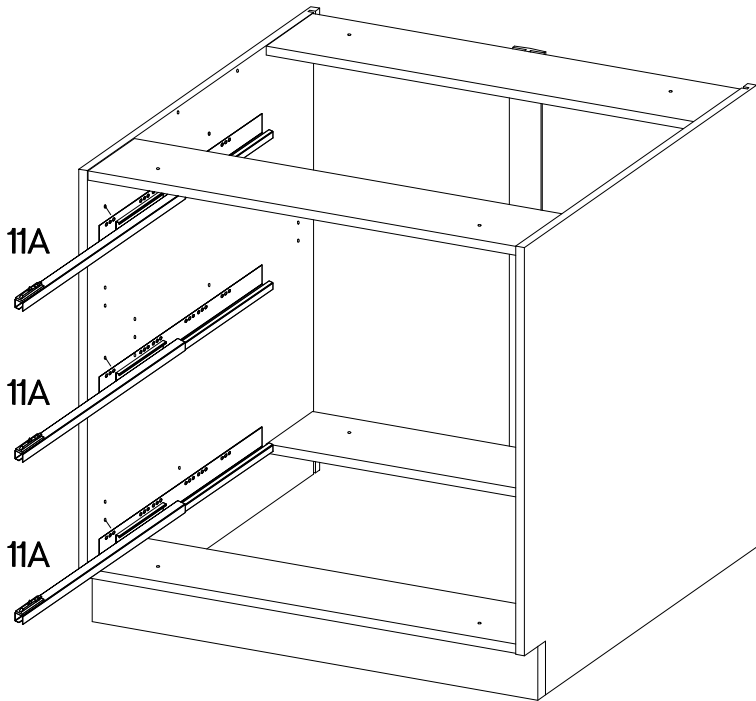

3

11A	M3	P1
3	12	12