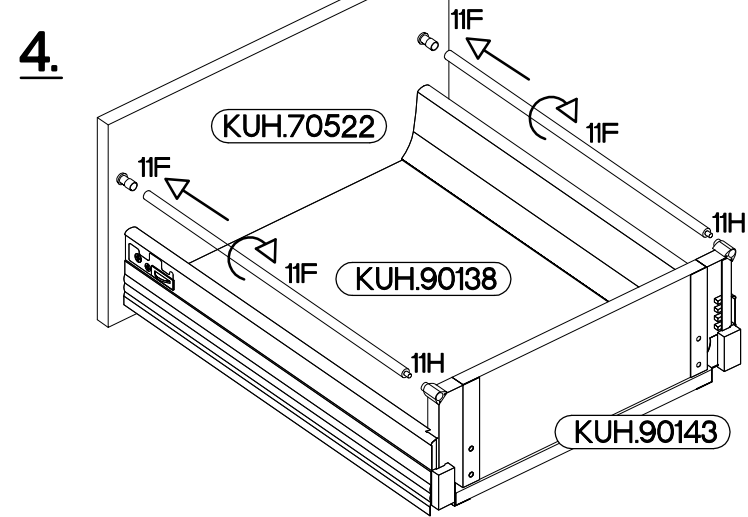

80 D 3S BB  
Premium Box

Ersatzteil Nummer	Dimension
KUH.70521	796x140x16
KUH.70522 x2	796x283x16
KUH.90138 x3	442x692x16
KUH.90141	680x70x16
KUH.90143 x2	680x148x16

3	2				
3	1	6	4	6	
4	12	12	24	12	3
	6				

ISM-KUH-01161

1

							
11B	11C	11E	11F	11H	P11	P5	11G
2	2	4	4	4	8	16	4

x2

VARIANT HIGH GLOSS

2

			$\pm 3.0 \times 16 \text{mm}$	$\pm 3.5 \times 13 \text{mm}$	
11D	11C	11E	P11	P5	11G
1	1	2	4	8	2

VARIANT HIGH GLOSS