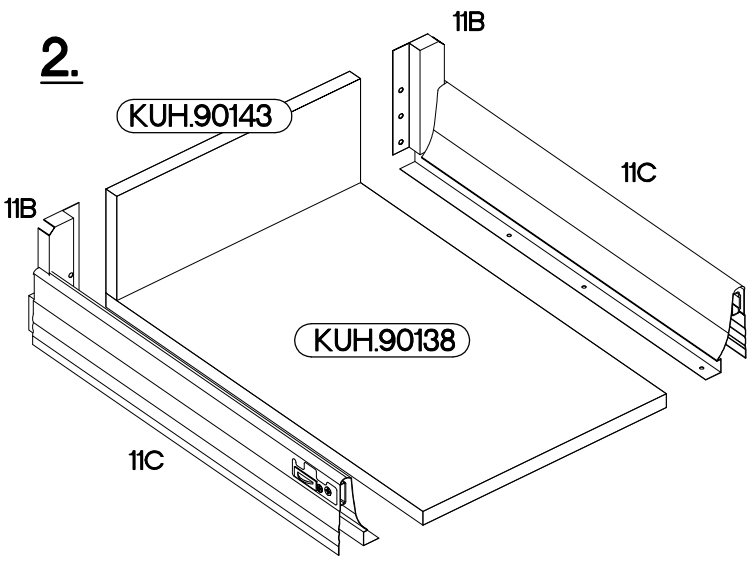

80 D 3S BB  
Premium Box

Ersatzteil Nummer	Dimension
KUH.70521	796x140x16
KUH.70522 x2	796x283x16
KUH.90138 x3	442x692x16
KUH.90141	680x70x16
KUH.90143 x2	680x148x16

3	2				
3	1	6	4	6	
4	12	12	24	12	3
	6				

ISM-KUH-01161

1

							
11B	11C	11E	11F	11H	P11	P5	11G
2	2	4	4	4	8	16	4

x2

VARIANT HIGH GLOSS

2

			$\pm 3.0 \times 16 \text{mm}$	$\pm 3.5 \times 13 \text{mm}$	
11D	11C	11E	P11	P5	11G
1	1	2	4	8	2

VARIANT HIGH GLOSS