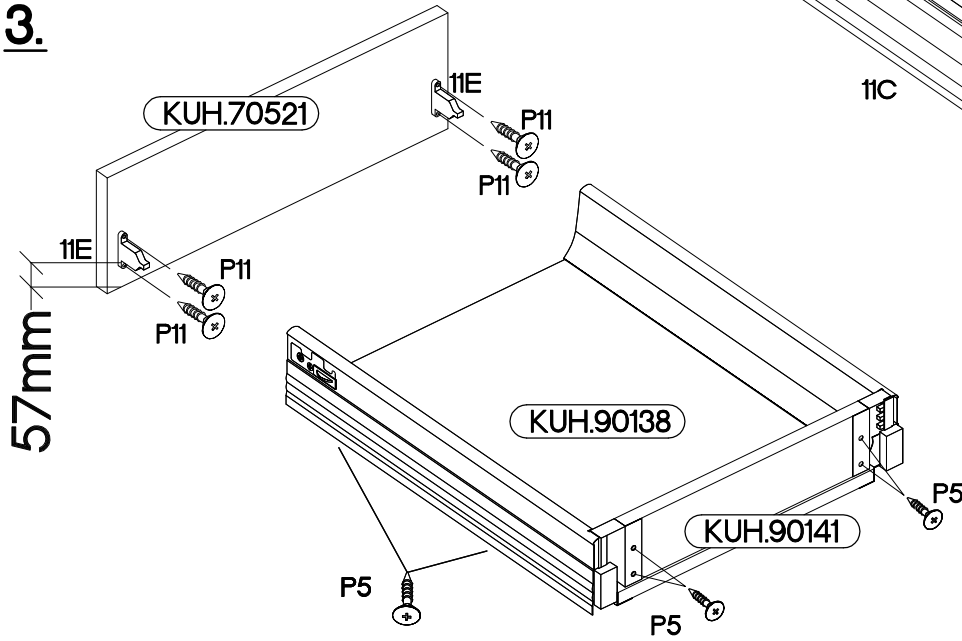

80 D 3S BB  
Premium Box

Ersatzteil Nummer	Dimension
KUH.70521	796x140x16
KUH.70522 x2	796x283x16
KUH.90138 x3	442x692x16
KUH.90141	680x70x16
KUH.90143 x2	680x148x16

3	2				
3	1	6	4	6	
4	12	12	24	12	3
	6				

ISM-KUH-01161

1

							
11B	11C	11E	11F	11H	P11	P5	11G
2	2	4	4	4	8	16	4

x2

VARIANT HIGH GLOSS

2

			$\pm 3.0 \times 16 \text{mm}$	$\pm 3.5 \times 13 \text{mm}$	
11D	11C	11E	P11	P5	11G
1	1	2	4	8	2

VARIANT HIGH GLOSS