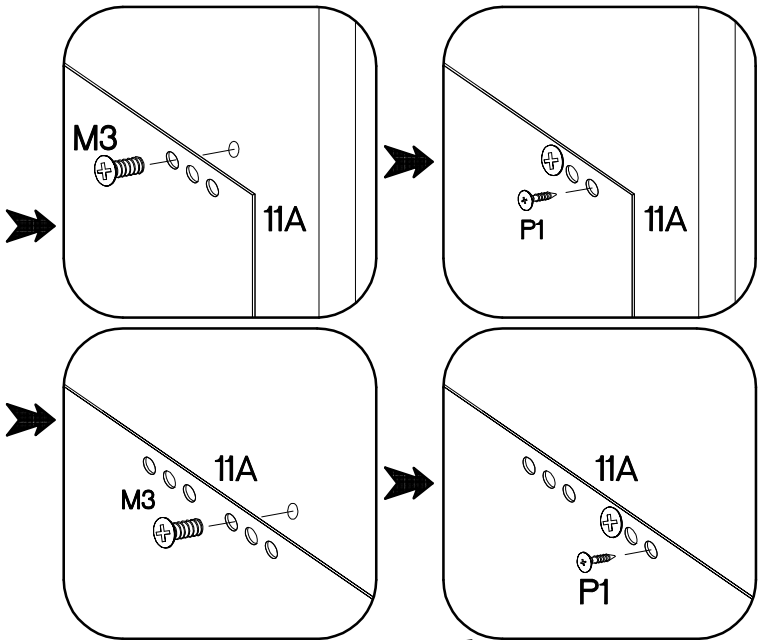

3

11A	M3	P1
3	12	12