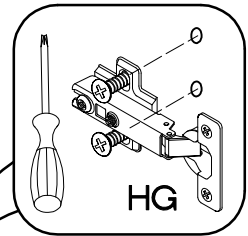

50 D 1F 1S BB
FRONT

±35mm E5 2	 K28 2	 S23 2	M4x22mm U 4
----------------------	--------------	--------------	-----------------------

Ersatzteil Nummer	Dimension
KUH.70686	496x140x16
KUH.70680	496x283x16
KUH.70674	496x283x16

ISM-KUH-01156

1

2

$\pm 35/0\text{mm}$ HG 2	$\pm 3.5 \times 13\text{mm}$ P5 4	$\pm 35\text{mm}$ E5 2	M4x22mm U 4	 S23 2
------------------------------------	---	----------------------------------	-----------------------	--------------