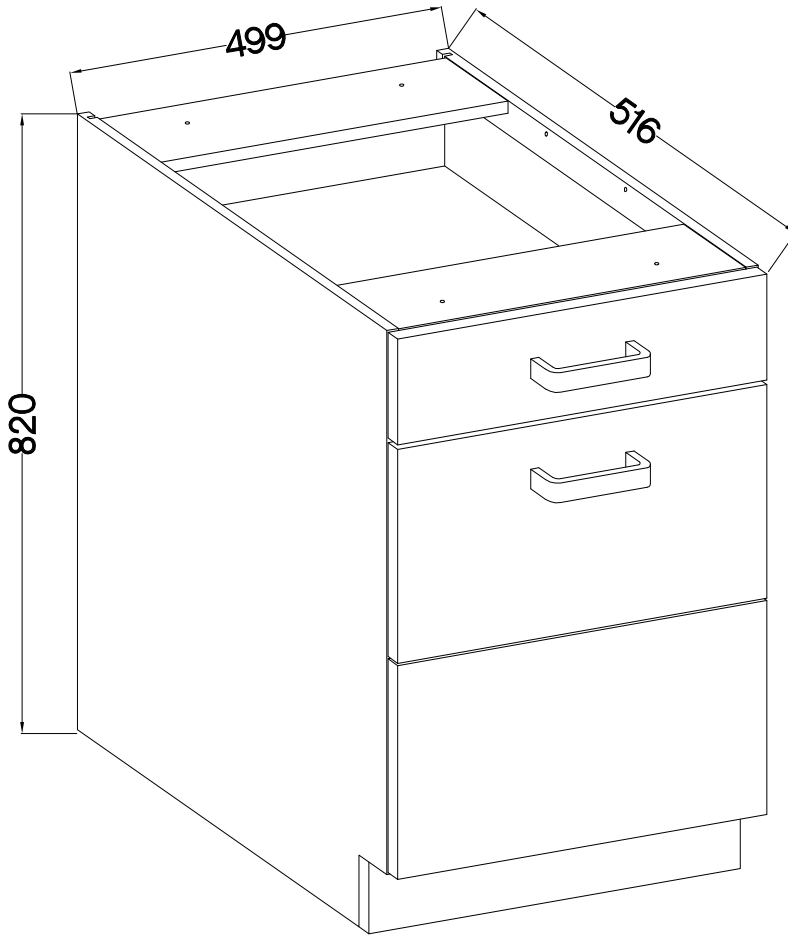

50 D 1F 1S BB
FRONT

±35mm E5 2	 K28 2	 S23 2	M4x22mm U 4
----------------------	--------------	--------------	-----------------------

Ersatzteil Nummer	Dimension
KUH.70686	496x140x16
KUH.70680	496x283x16
KUH.70674	496x283x16

ISM-KUH-01156

1

2

$\pm 35/0\text{mm}$ HG 2	$\pm 3.5 \times 13\text{mm}$ P5 4	$\pm 35\text{mm}$ E5 2	M4x22mm U 4	 S23 2
------------------------------------	---	----------------------------------	-----------------------	--------------