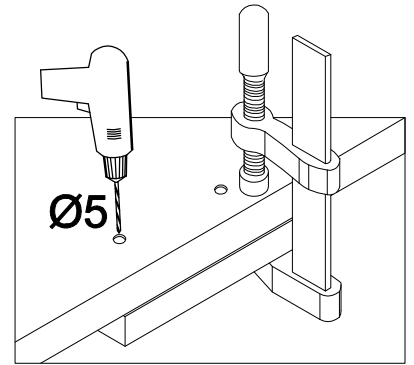

50 D 1F 1S BB
FRONT

±35mm E5 2	 K28 2	 S23 2	M4x22mm U 4
----------------------	--------------	--------------	-----------------------

Ersatzteil Nummer	Dimension
KUH.70686	496x140x16
KUH.70680	496x283x16
KUH.70674	496x283x16

ISM-KUH-01156

1

2

$\pm 35/0\text{mm}$ HG 2	$\pm 3.5 \times 13\text{mm}$ P5 4	$\pm 35\text{mm}$ E5 2	M4x22mm U 4	 S23 2
------------------------------------	---	----------------------------------	-----------------------	--------------