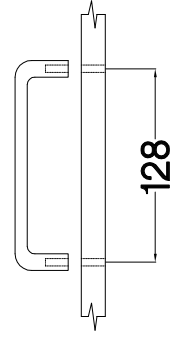

50 D 1F 1S BB
FRONT

±35mm E5 2	 K28 2	 S23 2	M4x22mm U 4
----------------------	--------------	--------------	-----------------------

Ersatzteil Nummer	Dimension
KUH.70686	496x140x16
KUH.70680	496x283x16
KUH.70674	496x283x16

ISM-KUH-01156

1

2

$\pm 35/0\text{mm}$ HG 2	$\pm 3.5 \times 13\text{mm}$ P5 4	$\pm 35\text{mm}$ E5 2	M4x22mm U 4	 S23 2
------------------------------------	---	----------------------------------	-----------------------	--------------