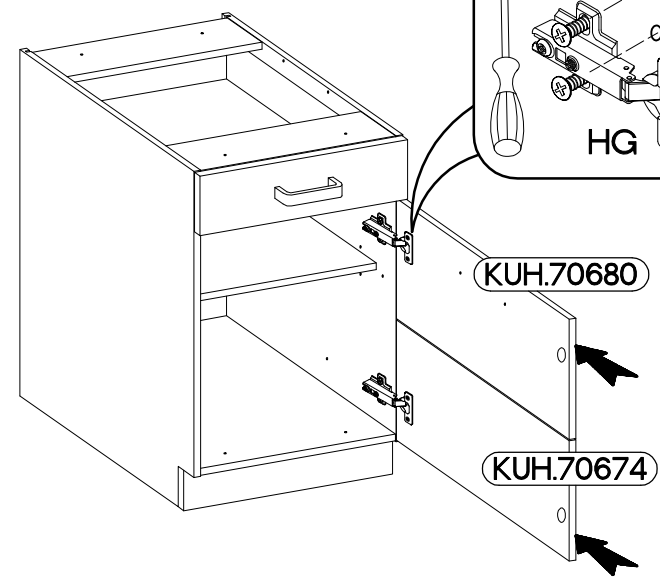

50 D 1F 1S BB
FRONT

±35mm E5 2	 K28 2	 S23 2	M4x22mm U 4
----------------------	--------------	--------------	-----------------------

Ersatzteil Nummer	Dimension
KUH.70686	496x140x16
KUH.70680	496x283x16
KUH.70674	496x283x16

ISM-KUH-01156

1

2

$\pm 35/0\text{mm}$ HG 2	$\pm 3.5 \times 13\text{mm}$ P5 4	$\pm 35\text{mm}$ E5 2	M4x22mm U 4	 S23 2
------------------------------------	---	----------------------------------	-----------------------	--------------