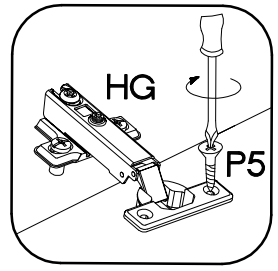

50 D 1F 1S BB
FRONT

±35mm E5 2	 K28 2	 S23 2	M4x22mm U 4
----------------------	--------------	--------------	-----------------------

Ersatzteil Nummer	Dimension
KUH.70686	496x140x16
KUH.70680	496x283x16
KUH.70674	496x283x16

ISM-KUH-01156

1

2

$\pm 35/0\text{mm}$ HG 2	$\pm 3.5 \times 13\text{mm}$ P5 4	$\pm 35\text{mm}$ E5 2	M4x22mm U 4	 S23 2
------------------------------------	---	----------------------------------	-----------------------	--------------