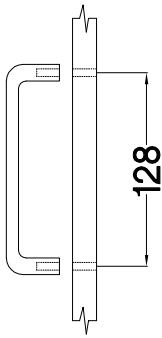

50 D 1F 1S BB
FRONT

±35mm E5 2	 K28 2	 S23 2	M4x22mm U 4
----------------------	--------------	--------------	-----------------------

Ersatzteil Nummer	Dimension
KUH.70686	496x140x16
KUH.70680	496x283x16
KUH.70674	496x283x16

ISM-KUH-01156

1

2

$\pm 35/0\text{mm}$ HG 2	$\pm 3.5 \times 13\text{mm}$ P5 4	$\pm 35\text{mm}$ E5 2	M4x22mm U 4	 S23 2
------------------------------------	---	----------------------------------	-----------------------	--------------