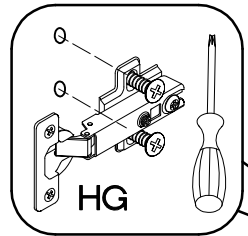

50 D 1F 1S BB
FRONT

±35mm E5 2	 K28 2	 S23 2	M4x22mm U 4
----------------------	--------------	--------------	-----------------------

Ersatzteil Nummer	Dimension
KUH.70686	496x140x16
KUH.70680	496x283x16
KUH.70674	496x283x16

ISM-KUH-01156

1

2

$\pm 35/0\text{mm}$ HG 2	$\pm 3.5 \times 13\text{mm}$ P5 4	$\pm 35\text{mm}$ E5 2	M4x22mm U 4	 S23 2
------------------------------------	---	----------------------------------	-----------------------	--------------