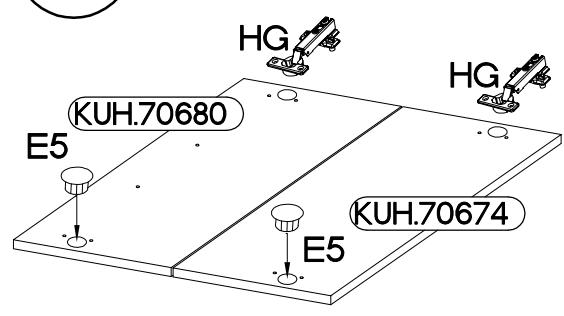

50 D 1F 1S BB
FRONT

±35mm E5 2	 K28 2	 S23 2	M4x22mm U 4
----------------------	--------------	--------------	-----------------------

Ersatzteil Nummer	Dimension
KUH.70686	496x140x16
KUH.70680	496x283x16
KUH.70674	496x283x16

ISM-KUH-01156

1

2

$\pm 35/0\text{mm}$ HG 2	$\pm 3.5 \times 13\text{mm}$ P5 4	$\pm 35\text{mm}$ E5 2	M4x22mm U 4	 S23 2
------------------------------------	---	----------------------------------	-----------------------	--------------