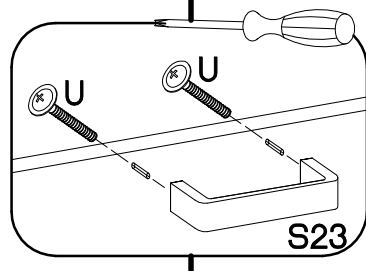

50 D 1F 1S BB
FRONT

±35mm E5 2	 K28 2	 S23 2	M4x22mm U 4
----------------------	--------------	--------------	-----------------------

Ersatzteil Nummer	Dimension
KUH.70686	496x140x16
KUH.70680	496x283x16
KUH.70674	496x283x16

ISM-KUH-01156

1

2

$\pm 35/0\text{mm}$ HG 2	$\pm 3.5 \times 13\text{mm}$ P5 4	$\pm 35\text{mm}$ E5 2	M4x22mm U 4	 S23 2
------------------------------------	---	----------------------------------	-----------------------	--------------