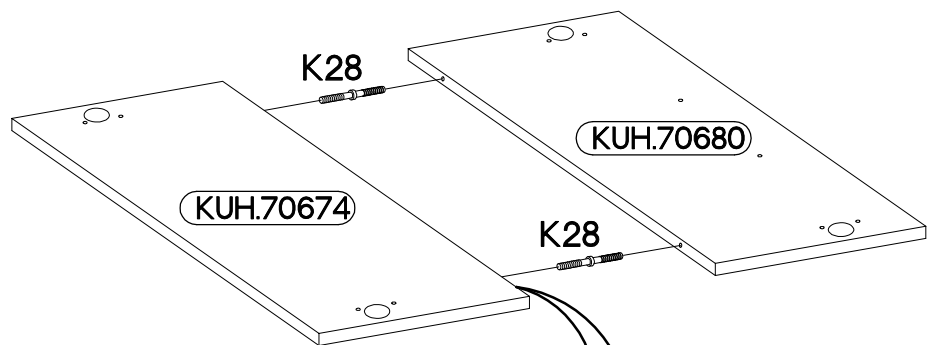

50 D 1F 1S BB
FRONT

±35mm E5 2	 K28 2	 S23 2	M4x22mm U 4
----------------------	--------------	--------------	-----------------------

Ersatzteil Nummer	Dimension
KUH.70686	496x140x16
KUH.70680	496x283x16
KUH.70674	496x283x16

ISM-KUH-01156

1

2

$\pm 35/0\text{mm}$ HG 2	$\pm 3.5 \times 13\text{mm}$ P5 4	$\pm 35\text{mm}$ E5 2	M4x22mm U 4	 S23 2
------------------------------------	---	----------------------------------	-----------------------	--------------