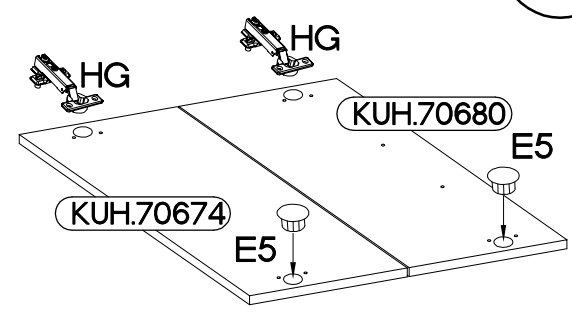

50 D 1F 1S BB
FRONT

±35mm E5 2	 K28 2	 S23 2	M4x22mm U 4
----------------------	--------------	--------------	-----------------------

Ersatzteil Nummer	Dimension
KUH.70686	496x140x16
KUH.70680	496x283x16
KUH.70674	496x283x16

ISM-KUH-01156

1

2

$\pm 35/0\text{mm}$ HG 2	$\pm 3.5 \times 13\text{mm}$ P5 4	$\pm 35\text{mm}$ E5 2	M4x22mm U 4	 S23 2
------------------------------------	---	----------------------------------	-----------------------	--------------