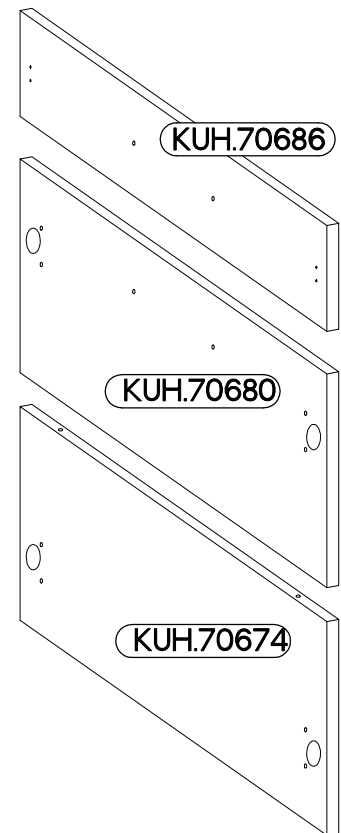

50 D 1F 1S BB
FRONT

±35mm E5 2	 K28 2	 S23 2	M4x22mm U 4
----------------------	--------------	--------------	-----------------------

Ersatzteil Nummer	Dimension
KUH.70686	496x140x16
KUH.70680	496x283x16
KUH.70674	496x283x16

ISM-KUH-01156

1

2

$\pm 35/0\text{mm}$ HG 2	$\pm 3.5 \times 13\text{mm}$ P5 4	$\pm 35\text{mm}$ E5 2	M4x22mm U 4	 S23 2
------------------------------------	---	----------------------------------	-----------------------	--------------