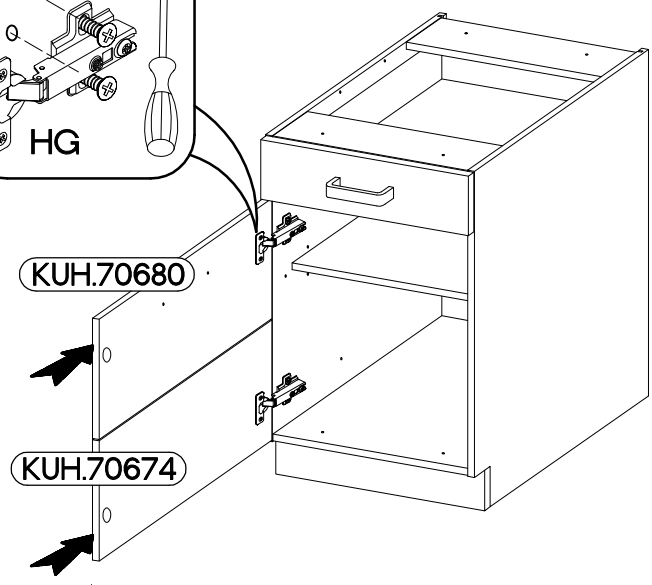

50 D 1F 1S BB
FRONT

±35mm E5 2	 K28 2	 S23 2	M4x22mm U 4
----------------------	--------------	--------------	-----------------------

Ersatzteil Nummer	Dimension
KUH.70686	496x140x16
KUH.70680	496x283x16
KUH.70674	496x283x16

ISM-KUH-01156

1

2

$\pm 35/0\text{mm}$ HG 2	$\pm 3.5 \times 13\text{mm}$ P5 4	$\pm 35\text{mm}$ E5 2	M4x22mm U 4	 S23 2
------------------------------------	---	----------------------------------	-----------------------	--------------