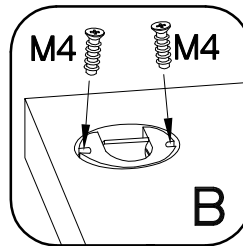

TYP 490

†8x20mm  A4 2	6,4 x 50mm  B 5	†7/2mm  J5 2	 K7 2	†6,3x9mm  M4 4	 O 1	5/45mm  O3 2	†10x50mm  O7 2	†4.0x25mm  P14 6
--	---	--	--	--	---	--	--	--

ISM-KIA-005

Colli	Ersatzteil Nummer	Dimension
1/1	KIA.912	1200x200x16
	KIA.913	1170x170x16
	KIA.914	1168x170x16

1

$\pm 7/2\text{mm}$  J5 2	 K7 2	$\pm 6,3 \times 9\text{mm}$  M4 4
-----------------------------------	-------------	--

2

+8x20mm  
A4  
2

3

6,4 x 50mm  
B O  
5 1

4

+4.0x25mm  
P14  
6

5

5/45mm	†10x50mm
	
O3	O7
2	2