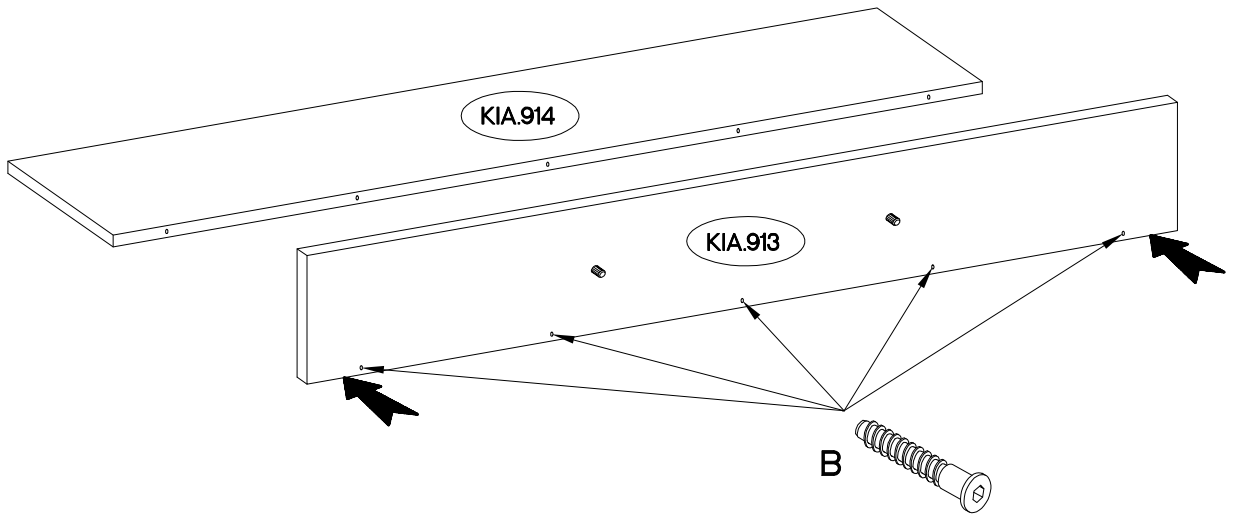

TYP 490

†8x20mm  A4 2	6,4 x 50mm  B 5	†7/2mm  J5 2	 K7 2	†6,3x9mm  M4 4	 O 1	5/45mm  O3 2	†10x50mm  O7 2	†4.0x25mm  P14 6
--	---	--	--	--	---	--	--	--

ISM-KIA-005

Colli	Ersatzteil Nummer	Dimension
1/1	KIA.912	1200x200x16
	KIA.913	1170x170x16
	KIA.914	1168x170x16

1

$\pm 7/2\text{mm}$  J5 2	 K7 2	$\pm 6,3 \times 9\text{mm}$  M4 4
-----------------------------------	-------------	--

2

+8x20mm  
A4  
2

3

6,4 x 50mm  
B O  
5 1

4

+4.0x25mm  
P14  
6

5

5/45mm	†10x50mm
	
O3	O7
2	2