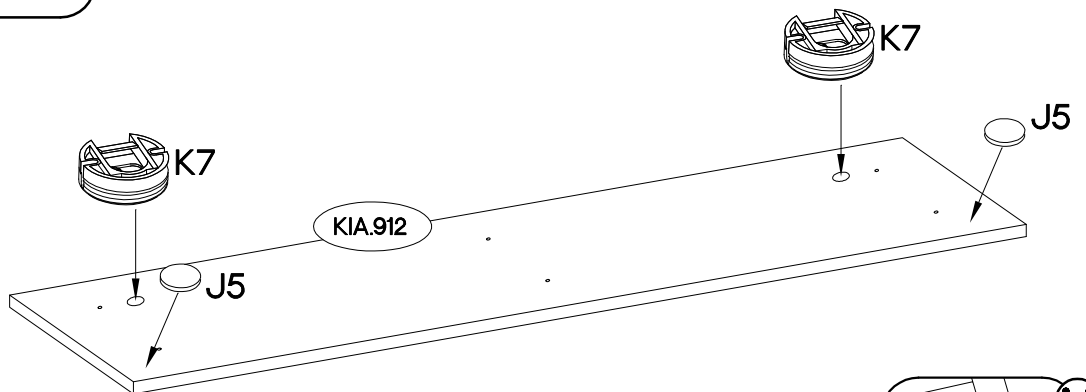

TYP 490

†8x20mm  A4 2	6,4 x 50mm  B 5	†7/2mm  J5 2	 K7 2	†6,3x9mm  M4 4	 O 1	5/45mm  O3 2	†10x50mm  O7 2	†4.0x25mm  P14 6
--	---	--	--	--	---	--	--	--

ISM-KIA-005

Colli	Ersatzteil Nummer	Dimension
1/1	KIA.912	1200x200x16
	KIA.913	1170x170x16
	KIA.914	1168x170x16

1

$\pm 7/2\text{mm}$  J5 2	 K7 2	$\pm 6,3 \times 9\text{mm}$  M4 4
-----------------------------------	-------------	--

2

+8x20mm  
A4  
2

3

6,4 x 50mm  
B O  
5 1

4

+4.0x25mm  
P14  
6

5

5/45mm	†10x50mm
	
O3	O7
2	2