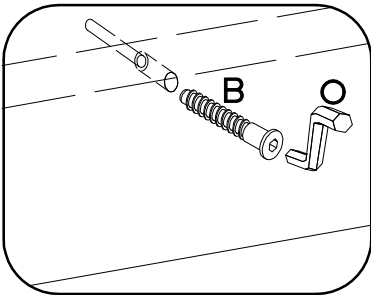

TYP 490

†8x20mm  A4 2	6,4 x 50mm  B 5	†7/2mm  J5 2	 K7 2	†6,3x9mm  M4 4	 O 1	5/45mm  O3 2	†10x50mm  O7 2	†4.0x25mm  P14 6
--	---	--	--	--	---	--	--	--

ISM-KIA-005

Colli	Ersatzteil Nummer	Dimension
1/1	KIA.912	1200x200x16
	KIA.913	1170x170x16
	KIA.914	1168x170x16

1

$\pm 7/2\text{mm}$  J5 2	 K7 2	$\pm 6,3 \times 9\text{mm}$  M4 4
-----------------------------------	-------------	--

2

+8x20mm  
A4  
2

3

6,4 x 50mm  
B O  
5 1

4

+4.0x25mm  
P14  
6

5

5/45mm	†10x50mm
	
O3	O7
2	2