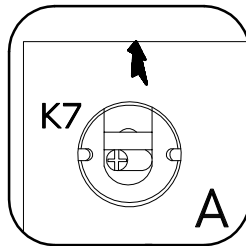

TYP 490

†8x20mm  A4 2	6,4 x 50mm  B 5	†7/2mm  J5 2	 K7 2	†6,3x9mm  M4 4	 O 1	5/45mm  O3 2	†10x50mm  O7 2	†4.0x25mm  P14 6
--	---	--	--	--	---	--	--	--

ISM-KIA-005

Colli	Ersatzteil Nummer	Dimension
1/1	KIA.912	1200x200x16
	KIA.913	1170x170x16
	KIA.914	1168x170x16

1

$\pm 7/2\text{mm}$  J5 2	 K7 2	$\pm 6,3 \times 9\text{mm}$  M4 4
-----------------------------------	-------------	--

2

+8x20mm  
A4  
2

3

6,4 x 50mm  
B O  
5 1

4

+4.0x25mm  
P14  
6

5

5/45mm	†10x50mm
	
O3	O7
2	2