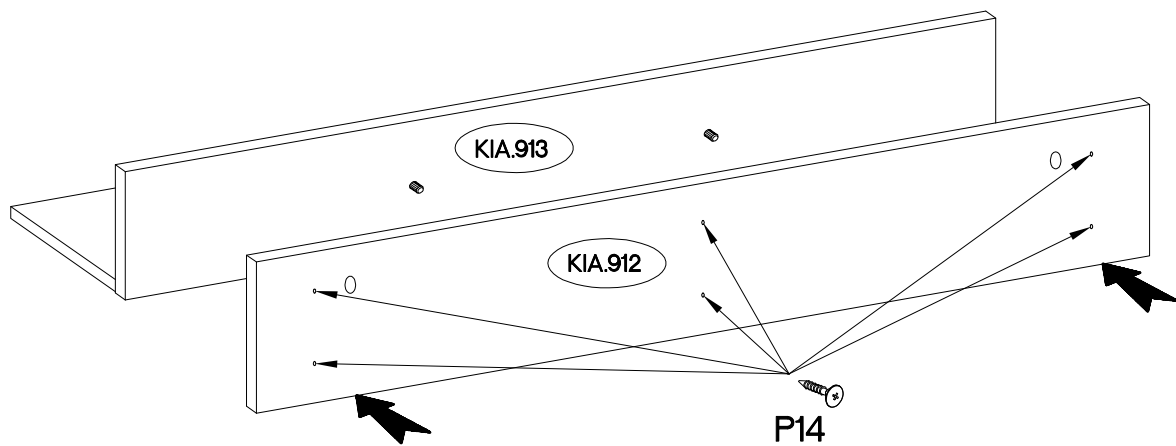

TYP 490

†8x20mm  A4 2	6,4 x 50mm  B 5	†7/2mm  J5 2	 K7 2	†6,3x9mm  M4 4	 O 1	5/45mm  O3 2	†10x50mm  O7 2	†4.0x25mm  P14 6
--	---	--	--	--	---	--	--	--

ISM-KIA-005

Colli	Ersatzteil Nummer	Dimension
1/1	KIA.912	1200x200x16
	KIA.913	1170x170x16
	KIA.914	1168x170x16

1

$\pm 7/2\text{mm}$  J5 2	 K7 2	$\pm 6,3 \times 9\text{mm}$  M4 4
-----------------------------------	-------------	--

2

+8x20mm  
A4  
2

3

6,4 x 50mm  
B O  
5 1

4

+4.0x25mm  
P14  
6

5

5/45mm	†10x50mm
	
O3	O7
2	2