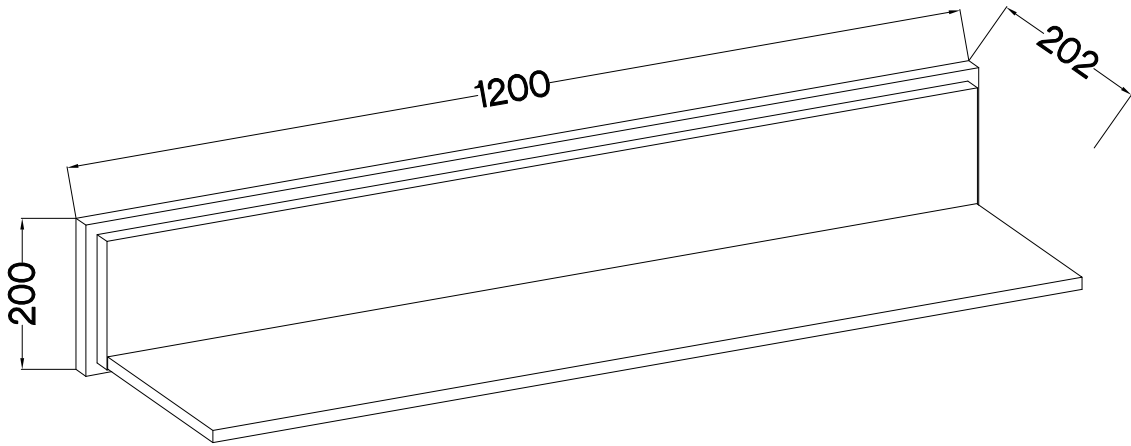

TYP 490

†8x20mm  A4 2	6,4 x 50mm  B 5	†7/2mm  J5 2	 K7 2	†6,3x9mm  M4 4	 O 1	5/45mm  O3 2	†10x50mm  O7 2	†4.0x25mm  P14 6
--	---	--	--	--	---	--	--	--

ISM-KIA-005

Colli	Ersatzteil Nummer	Dimension
1/1	KIA.912	1200x200x16
	KIA.913	1170x170x16
	KIA.914	1168x170x16

1

$\pm 7/2\text{mm}$  J5 2	 K7 2	$\pm 6,3 \times 9\text{mm}$  M4 4
-----------------------------------	-------------	--

2

+8x20mm  
A4  
2

3

6,4 x 50mm  
B O  
5 1

4

+4.0x25mm  
P14  
6

5

5/45mm	†10x50mm
	
O3	O7
2	2