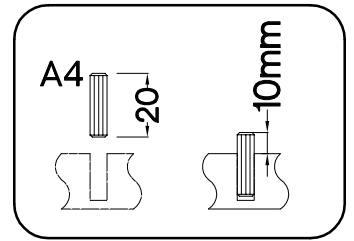

TYP 490

†8x20mm  A4 2	6,4 x 50mm  B 5	†7/2mm  J5 2	 K7 2	†6,3x9mm  M4 4	 O 1	5/45mm  O3 2	†10x50mm  O7 2	†4.0x25mm  P14 6
--	---	--	--	--	---	--	--	--

ISM-KIA-005

Colli	Ersatzteil Nummer	Dimension
1/1	KIA.912	1200x200x16
	KIA.913	1170x170x16
	KIA.914	1168x170x16

1

$\pm 7/2\text{mm}$  J5 2	 K7 2	$\pm 6,3 \times 9\text{mm}$  M4 4
-----------------------------------	-------------	--

2

+8x20mm  
A4  
2

3

6,4 x 50mm  
B O  
5 1

4

+4.0x25mm  
P14  
6

5

5/45mm	†10x50mm
	
O3	O7
2	2