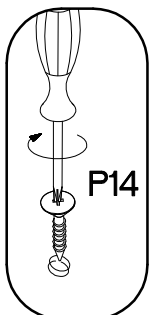

TYP 480

†8x20mm	6,4 x 50mm	†7/2mm		†6,3x9mm		5/45mm	†10x50mm	†4.0x25mm
								
A4	B	J5	K7	M4	O	O3	O7	P14
2	5	2	2	4	1	2	2	8

ISM-KIA-004

Colli	Ersatzteil Nummer	Dimension
1/1	KIA.909	1500x200x16
	KIA.910	1470x170x16
	KIA.911	1468x170x16

1

±7/2mm J5 2	 K7 2	±6,3x9mm M4 4
-----------------------	-------------	-------------------------

2

3

4

5

5/45mm	†10x50mm
	
O3	O7
2	2