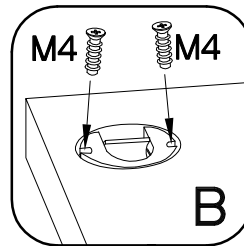

TYP 480

†8x20mm	6,4 x 50mm	†7/2mm		†6,3x9mm		5/45mm	†10x50mm	†4.0x25mm
								
A4	B	J5	K7	M4	O	O3	O7	P14
2	5	2	2	4	1	2	2	8

ISM-KIA-004

Colli	Ersatzteil Nummer	Dimension
1/1	KIA.909	1500x200x16
	KIA.910	1470x170x16
	KIA.911	1468x170x16

1

±7/2mm J5 2	 K7 2	±6,3x9mm M4 4
-----------------------	-------------	-------------------------

2

3

4

5

5/45mm	†10x50mm
	
O3	O7
2	2