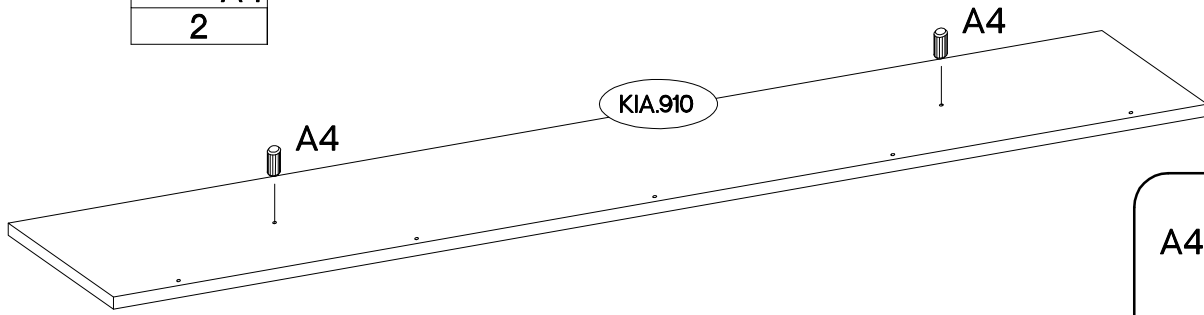

TYP 480

†8x20mm	6,4 x 50mm	†7/2mm		†6,3x9mm		5/45mm	†10x50mm	†4.0x25mm
								
A4	B	J5	K7	M4	O	O3	O7	P14
2	5	2	2	4	1	2	2	8

ISM-KIA-004

Colli	Ersatzteil Nummer	Dimension
1/1	KIA.909	1500x200x16
	KIA.910	1470x170x16
	KIA.911	1468x170x16

1

±7/2mm J5 2	 K7 2	±6,3x9mm M4 4
-----------------------	-------------	-------------------------

2

3

4

5

5/45mm	†10x50mm
	
O3	O7
2	2