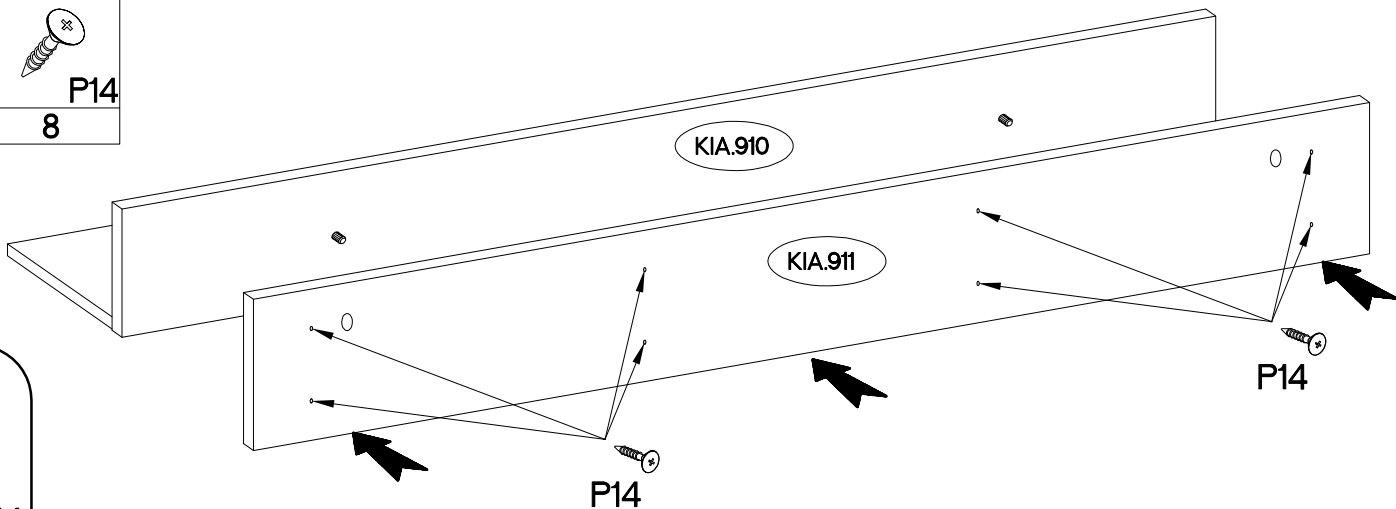

TYP 480

†8x20mm	6,4 x 50mm	†7/2mm		†6,3x9mm		5/45mm	†10x50mm	†4.0x25mm
								
A4	B	J5	K7	M4	O	O3	O7	P14
2	5	2	2	4	1	2	2	8

ISM-KIA-004

Colli	Ersatzteil Nummer	Dimension
1/1	KIA.909	1500x200x16
	KIA.910	1470x170x16
	KIA.911	1468x170x16

1

±7/2mm J5 2	 K7 2	±6,3x9mm M4 4
-----------------------	-------------	-------------------------

2

3

4

5

5/45mm	†10x50mm
	
O3	O7
2	2