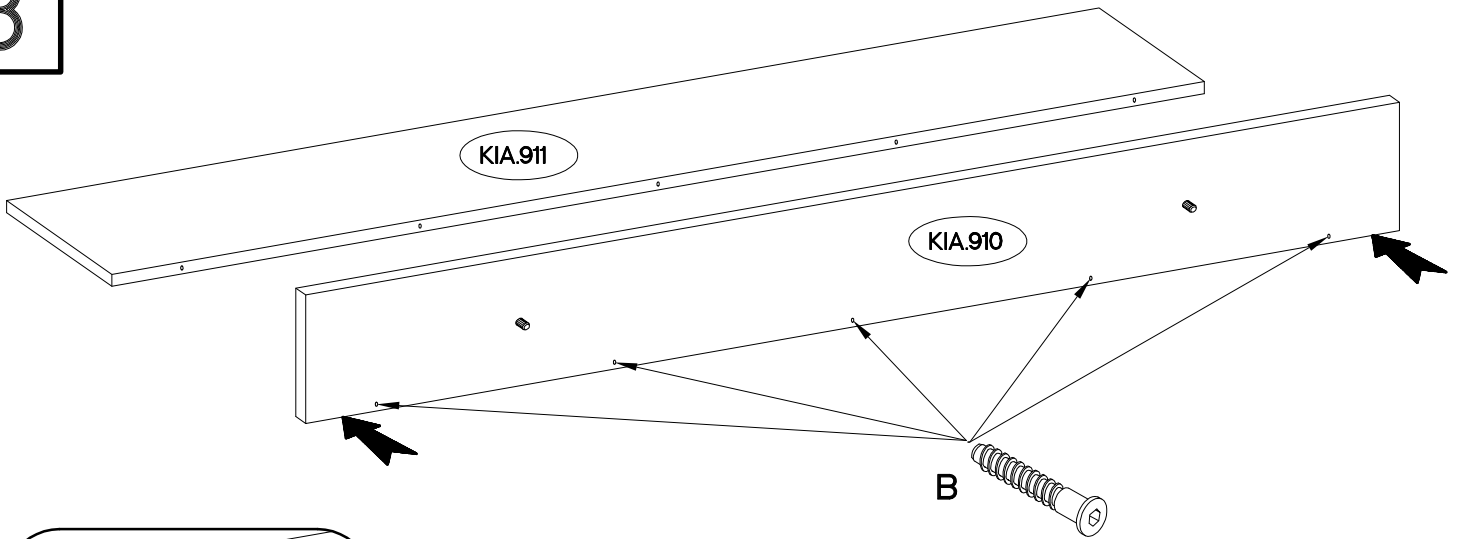

TYP 480

†8x20mm	6,4 x 50mm	†7/2mm		†6,3x9mm		5/45mm	†10x50mm	†4.0x25mm
								
A4	B	J5	K7	M4	O	O3	O7	P14
2	5	2	2	4	1	2	2	8

ISM-KIA-004

Colli	Ersatzteil Nummer	Dimension
1/1	KIA.909	1500x200x16
	KIA.910	1470x170x16
	KIA.911	1468x170x16

1

±7/2mm J5 2	 K7 2	±6,3x9mm M4 4
-----------------------	-------------	-------------------------

2

3

4

5

5/45mm	†10x50mm
	
O3	O7
2	2