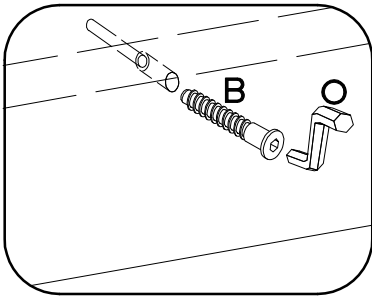

TYP 480

†8x20mm	6,4 x 50mm	†7/2mm		†6,3x9mm		5/45mm	†10x50mm	†4.0x25mm
								
A4	B	J5	K7	M4	O	O3	O7	P14
2	5	2	2	4	1	2	2	8

ISM-KIA-004

Colli	Ersatzteil Nummer	Dimension
1/1	KIA.909	1500x200x16
	KIA.910	1470x170x16
	KIA.911	1468x170x16

1

±7/2mm J5 2	 K7 2	±6,3x9mm M4 4
-----------------------	-------------	-------------------------

2

3

4

5

5/45mm	†10x50mm
	
O3	O7
2	2