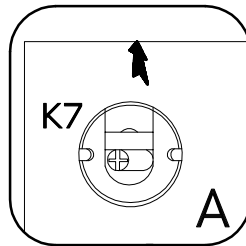

TYP 480

†8x20mm	6,4 x 50mm	†7/2mm		†6,3x9mm		5/45mm	†10x50mm	†4.0x25mm
								
A4	B	J5	K7	M4	O	O3	O7	P14
2	5	2	2	4	1	2	2	8

ISM-KIA-004

Colli	Ersatzteil Nummer	Dimension
1/1	KIA.909	1500x200x16
	KIA.910	1470x170x16
	KIA.911	1468x170x16

1

±7/2mm J5 2	 K7 2	±6,3x9mm M4 4
-----------------------	-------------	-------------------------

2

3

4

5

5/45mm	†10x50mm
	
O3	O7
2	2