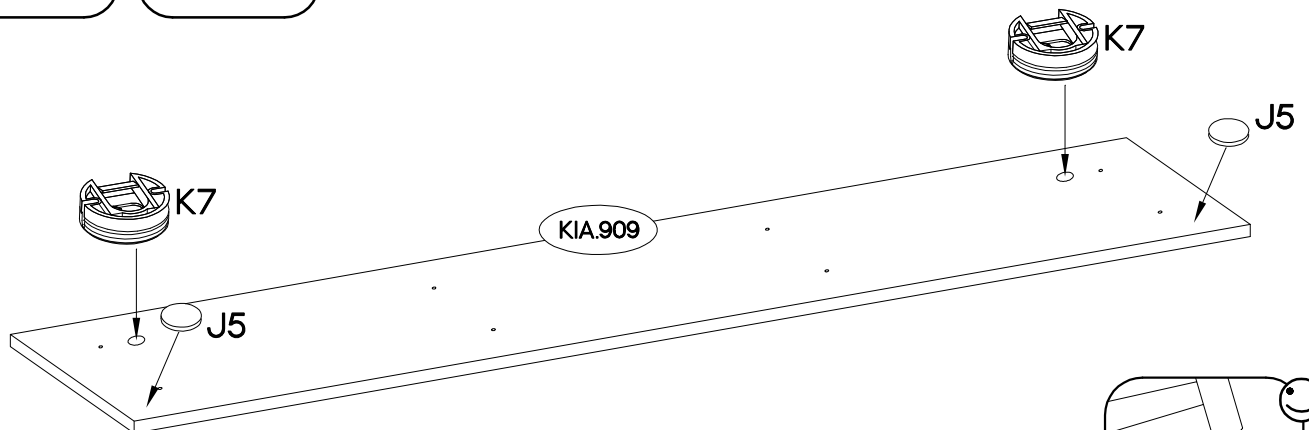

TYP 480

†8x20mm	6,4 x 50mm	†7/2mm		†6,3x9mm		5/45mm	†10x50mm	†4.0x25mm
								
A4	B	J5	K7	M4	O	O3	O7	P14
2	5	2	2	4	1	2	2	8

ISM-KIA-004

Colli	Ersatzteil Nummer	Dimension
1/1	KIA.909	1500x200x16
	KIA.910	1470x170x16
	KIA.911	1468x170x16

1

±7/2mm J5 2	 K7 2	±6,3x9mm M4 4
-----------------------	-------------	-------------------------

2

3

4

5

5/45mm	†10x50mm
	
O3	O7
2	2