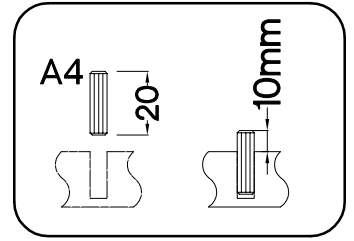

TYP 480

†8x20mm	6,4 x 50mm	†7/2mm		†6,3x9mm		5/45mm	†10x50mm	†4.0x25mm
								
A4	B	J5	K7	M4	O	O3	O7	P14
2	5	2	2	4	1	2	2	8

ISM-KIA-004

Colli	Ersatzteil Nummer	Dimension
1/1	KIA.909	1500x200x16
	KIA.910	1470x170x16
	KIA.911	1468x170x16

1

±7/2mm J5 2	 K7 2	±6,3x9mm M4 4
-----------------------	-------------	-------------------------

2

3

4

5

5/45mm	†10x50mm
	
O3	O7
2	2