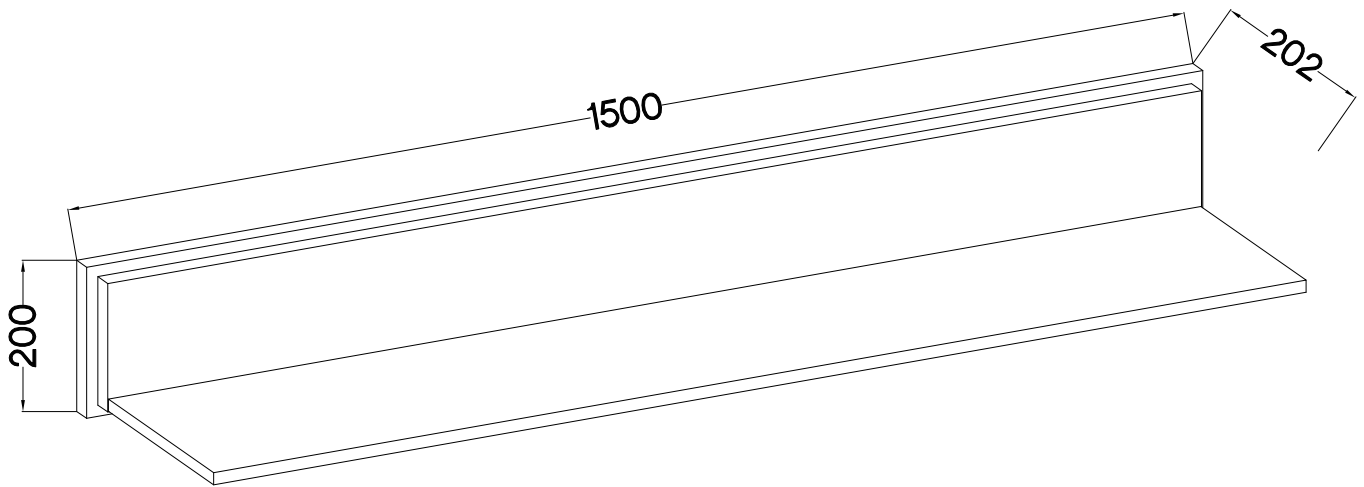

TYP 480

†8x20mm	6,4 x 50mm	†7/2mm		†6,3x9mm		5/45mm	†10x50mm	†4.0x25mm
								
A4	B	J5	K7	M4	O	O3	O7	P14
2	5	2	2	4	1	2	2	8

ISM-KIA-004

Colli	Ersatzteil Nummer	Dimension
1/1	KIA.909	1500x200x16
	KIA.910	1470x170x16
	KIA.911	1468x170x16

1

±7/2mm J5 2	 K7 2	±6,3x9mm M4 4
-----------------------	-------------	-------------------------

2

3

4

5

5/45mm	†10x50mm
	
O3	O7
2	2