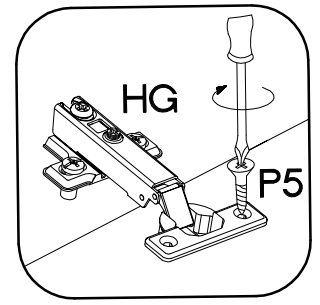

713x396 - 2szt.
FRONT

80 D 2F BB

80 ZL 2F BB

80 G-72 2F

L=160mm	M4x22mm
	
S	U
2	4

Ersatzteil Nummer	Dimension
KUH.71012 x2	713x396x16

ISM-KUH-01848

5

†35/0mm [CD] HG 4	†3.5x13mm P5 8
----------------------------	----------------------

6

L=160mm S 2	M4x22mm U 4
-------------------	-------------------

VARIANT HIGH GLOSS