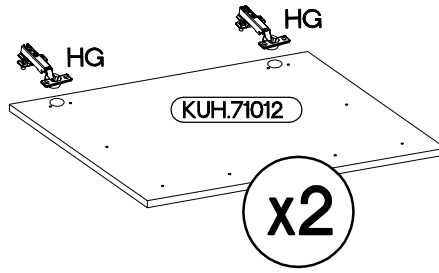

713x396 - 2szt.
FRONT

80 D 2F BB

80 ZL 2F BB

80 G-72 2F

L=160mm	M4x22mm
	
S	U
2	4

Ersatzteil Nummer	Dimension
KUH.71012 x2	713x396x16

ISM-KUH-01848

5

†35/0mm [CD] HG 4	†3.5x13mm P5 8
----------------------------	----------------------

6

L=160mm S 2	M4x22mm U 4
-------------------	-------------------

VARIANT HIGH GLOSS