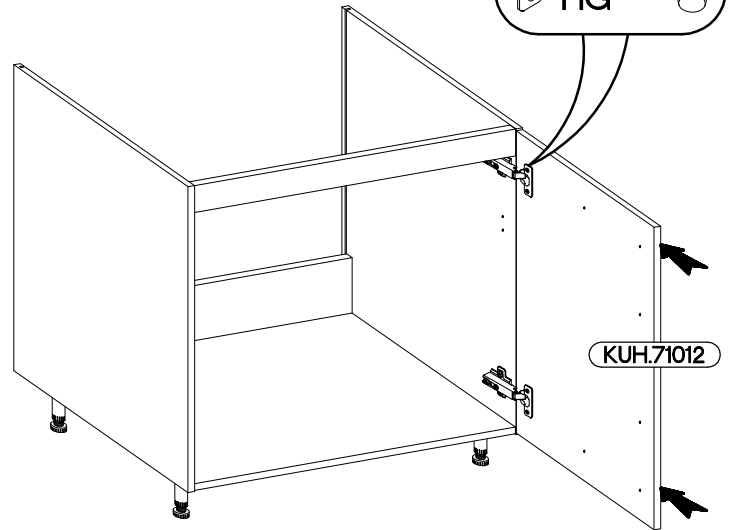

713x396 - 2szt.
FRONT

80 D 2F BB

80 ZL 2F BB

80 G-72 2F

L=160mm	M4x22mm
	
S	U
2	4

Ersatzteil Nummer	Dimension
KUH.71012 x2	713x396x16

ISM-KUH-01848

5

†35/0mm [CD] HG 4	†3.5x13mm P5 8
----------------------------	----------------------

6

L=160mm S 2	M4x22mm U 4
-------------------	-------------------

VARIANT HIGH GLOSS