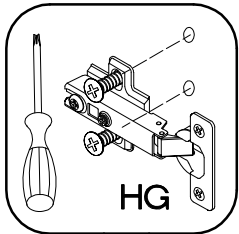

713x396 - 2szt.
FRONT

80 D 2F BB

80 ZL 2F BB

80 G-72 2F

L=160mm	M4x22mm
	
S	U
2	4

Ersatzteil Nummer	Dimension
KUH.71012 x2	713x396x16

ISM-KUH-01848

5

†35/0mm [CD] HG 4	†3.5x13mm P5 8
----------------------------	----------------------

6

L=160mm S 2	M4x22mm U 4
-------------------	-------------------

VARIANT HIGH GLOSS