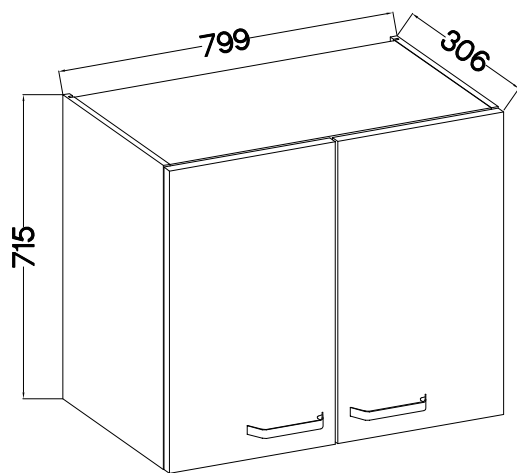

713x396 - 2szt.
FRONT

80 D 2F BB

80 ZL 2F BB

80 G-72 2F

L=160mm	M4x22mm
	
S	U
2	4

Ersatzteil Nummer	Dimension
KUH.71012 x2	713x396x16

ISM-KUH-01848

5

†35/0mm [CD] HG 4	†3.5x13mm P5 8
----------------------------	----------------------

6

L=160mm S 2	M4x22mm U 4
-------------------	-------------------

VARIANT HIGH GLOSS