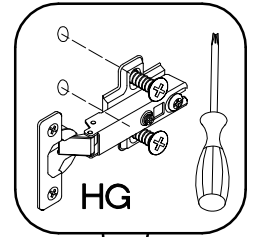

713x396 - 2szt.
FRONT

80 D 2F BB

80 ZL 2F BB

80 G-72 2F

L=160mm	M4x22mm
	
S	U
2	4

Ersatzteil Nummer	Dimension
KUH.71012 x2	713x396x16

ISM-KUH-01848

5

†35/0mm [CD] HG 4	†3.5x13mm P5 8
----------------------------	----------------------

6

L=160mm S 2	M4x22mm U 4
-------------------	-------------------

VARIANT HIGH GLOSS