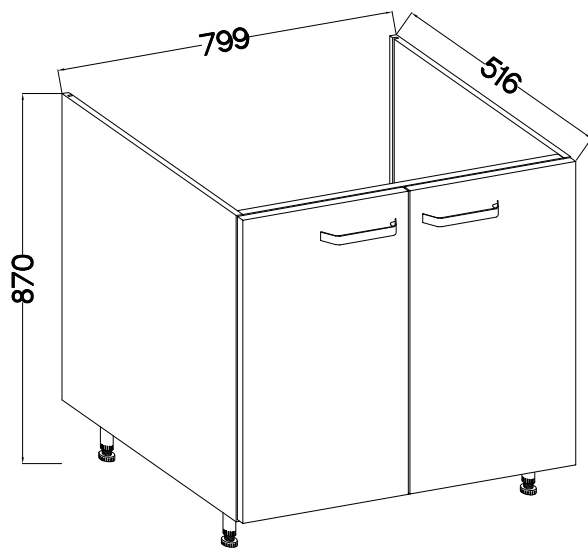

713x396 - 2szt.
FRONT

80 D 2F BB

80 ZL 2F BB

80 G-72 2F

L=160mm	M4x22mm
	
S	U
2	4

Ersatzteil Nummer	Dimension
KUH.71012 x2	713x396x16

ISM-KUH-01848

5

†35/0mm [CD] HG 4	†3.5x13mm P5 8
----------------------------	----------------------

6

L=160mm S 2	M4x22mm U 4
-------------------	-------------------

VARIANT HIGH GLOSS