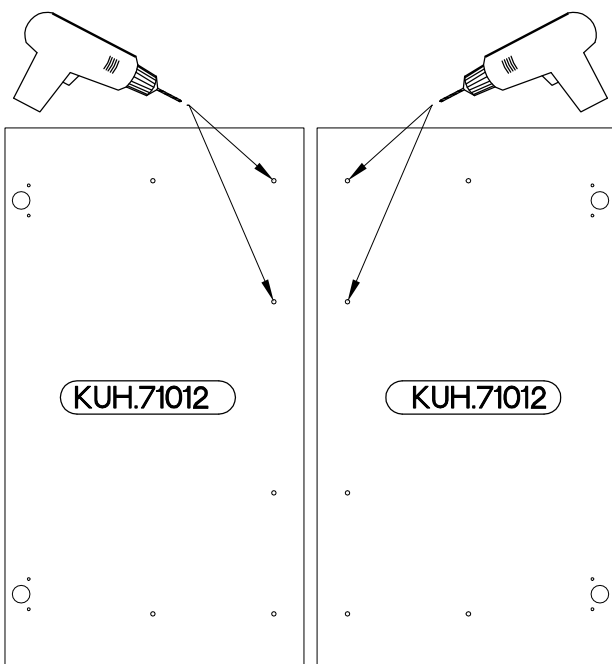

713x396 - 2szt.
FRONT

80 D 2F BB

80 ZL 2F BB

80 G-72 2F

L=160mm	M4x22mm
	
S	U
2	4

Ersatzteil Nummer	Dimension
KUH.71012 x2	713x396x16

ISM-KUH-01848

5

†35/0mm [CD] HG 4	†3.5x13mm P5 8
----------------------------	----------------------

6

L=160mm S 2	M4x22mm U 4
-------------------	-------------------

VARIANT HIGH GLOSS