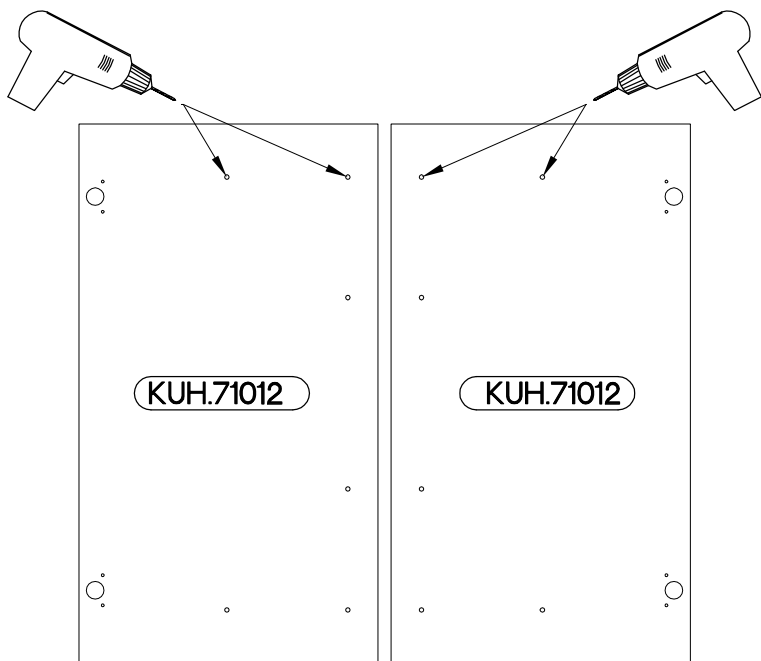

713x396 - 2szt.
FRONT

80 D 2F BB

80 ZL 2F BB

80 G-72 2F

L=160mm	M4x22mm
	
S	U
2	4

Ersatzteil Nummer	Dimension
KUH.71012 x2	713x396x16

ISM-KUH-01848

5

†35/0mm [CD] HG 4	†3.5x13mm P5 8
----------------------------	----------------------

6

L=160mm S 2	M4x22mm U 4
-------------------	-------------------

VARIANT HIGH GLOSS