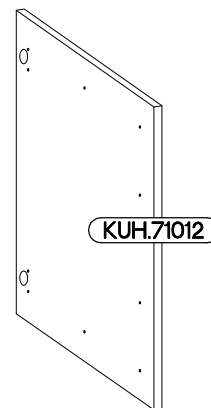

713x396 - 2szt.
FRONT

80 D 2F BB

80 ZL 2F BB

80 G-72 2F

L=160mm	M4x22mm
	
S	U
2	4

Ersatzteil Nummer	Dimension
KUH.71012 x2	713x396x16

ISM-KUH-01848

5

†35/0mm [CD] HG 4	†3.5x13mm P5 8
----------------------------	----------------------

6

L=160mm S 2	M4x22mm U 4
-------------------	-------------------

VARIANT HIGH GLOSS