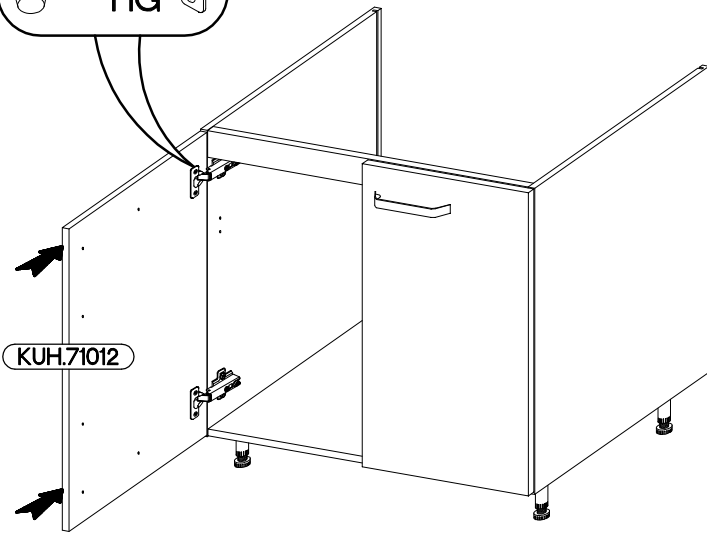

713x396 - 2szt.
FRONT

80 D 2F BB

80 ZL 2F BB

80 G-72 2F

L=160mm	M4x22mm
	
S	U
2	4

Ersatzteil Nummer	Dimension
KUH.71012 x2	713x396x16

ISM-KUH-01848

5

†35/0mm [CD] HG 4	†3.5x13mm P5 8
----------------------------	----------------------

6

L=160mm S 2	M4x22mm U 4
-------------------	-------------------

VARIANT HIGH GLOSS