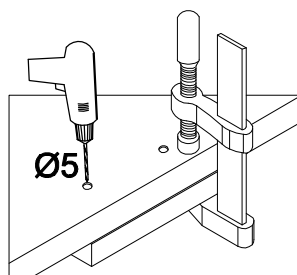

713x396 - 2szt.
FRONT

80 D 2F BB

80 ZL 2F BB

80 G-72 2F

L=160mm	M4x22mm
	
S	U
2	4

Ersatzteil Nummer	Dimension
KUH.71012 x2	713x396x16

ISM-KUH-01848

5

†35/0mm [CD] HG 4	†3.5x13mm P5 8
----------------------------	----------------------

6

L=160mm S 2	M4x22mm U 4
-------------------	-------------------

VARIANT HIGH GLOSS