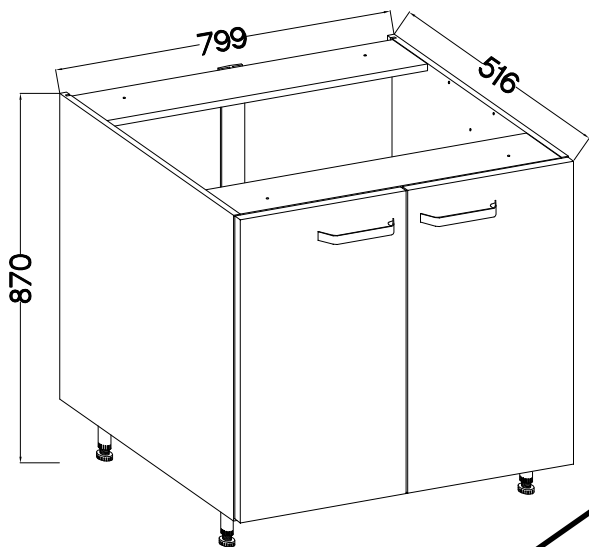

713x396 - 2szt.
FRONT

80 D 2F BB

80 ZL 2F BB

80 G-72 2F

L=160mm	M4x22mm
	
S	U
2	4

Ersatzteil Nummer	Dimension
KUH.71012 x2	713x396x16

ISM-KUH-01848

5

†35/0mm [CD] HG 4	†3.5x13mm P5 8
----------------------------	----------------------

6

L=160mm S 2	M4x22mm U 4
-------------------	-------------------

VARIANT HIGH GLOSS