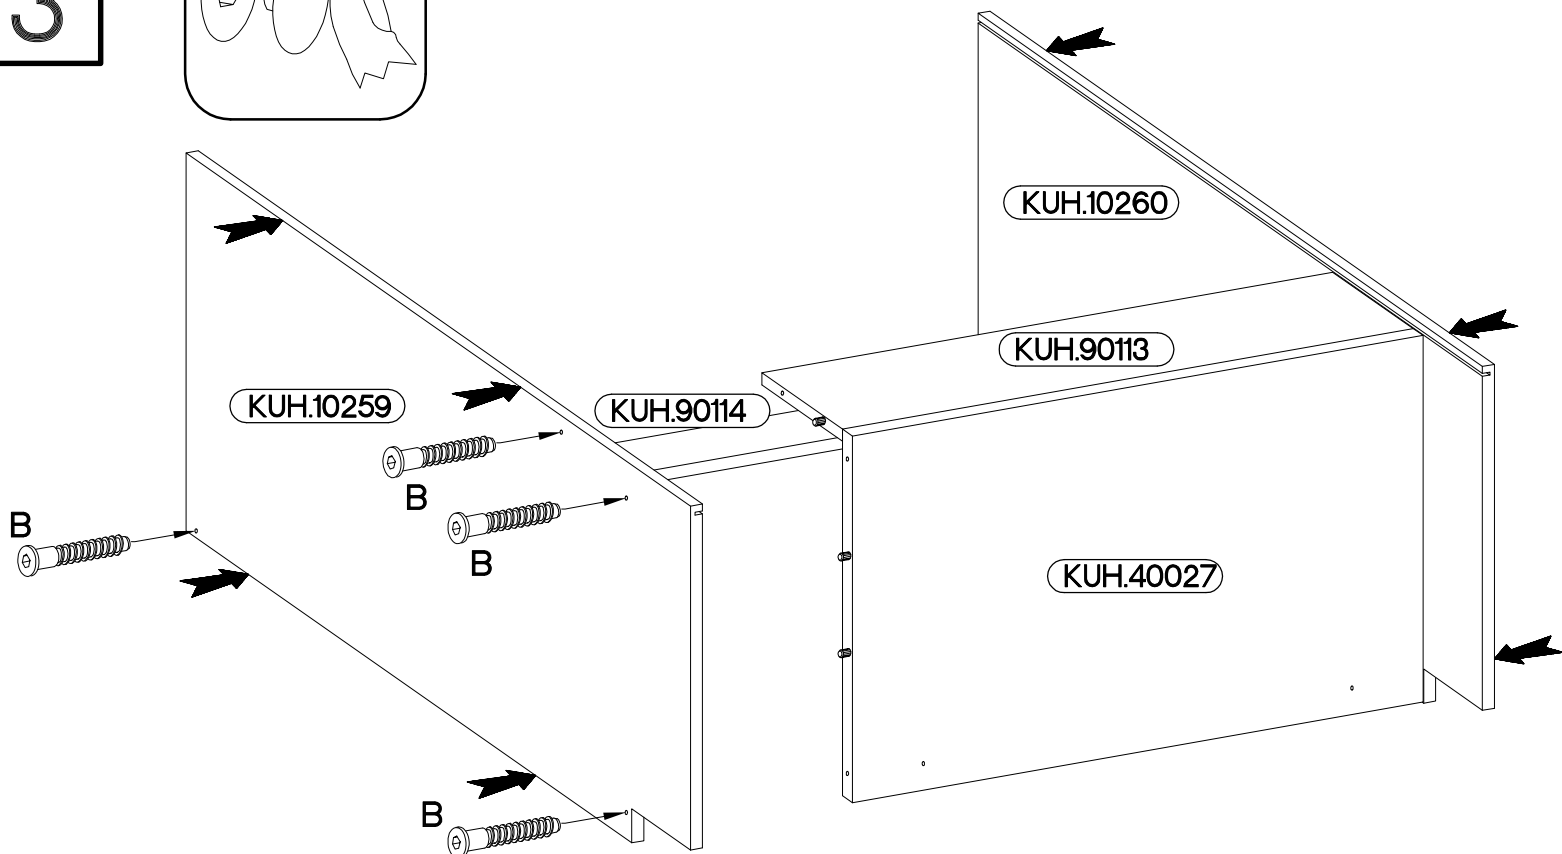

80 ZL 2F BB

KUH.40027

Ersatzteil Nummer	Dimension
KUH.10259	815x500x16
KUH.10260	815x500x16
KUH.40027	767x485x16
KUH.90114	767x63x16
KUH.90113	767x130x16
KUH.90040	799x95x16

A	B	E1			
8	8	8			
E9	F2	HG	O	P4	P5
2	4	4	1	2	8

ISM-KUH-01144

1

6.5x48x16  F2 4	+8x30mm  A 8
--	---

2

6,4 x 50mm		
		
B	O	E1
4	1	4

3

6,4 x 50mm		
		
B	O	E1
4	1	4

4