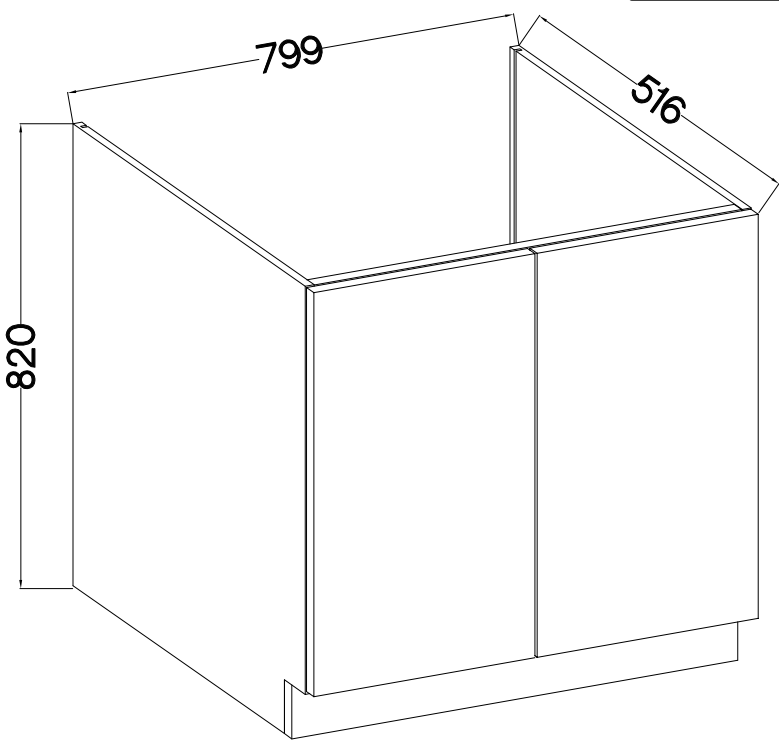

80 ZL 2F BB

KUH.40027

Ersatzteil Nummer	Dimension
KUH.10259	815x500x16
KUH.10260	815x500x16
KUH.40027	767x485x16
KUH.90114	767x63x16
KUH.90113	767x130x16
KUH.90040	799x95x16

A	B	E1			
8	8	8			
E9	F2	HG	O	P4	P5
2	4	4	1	2	8

ISM-KUH-01144

1

6.5x48x16  F2 4	+8x30mm  A 8
--	---

2

6,4 x 50mm		
		
B	O	E1
4	1	4

3

6,4 x 50mm		
		
B	O	E1
4	1	4

4