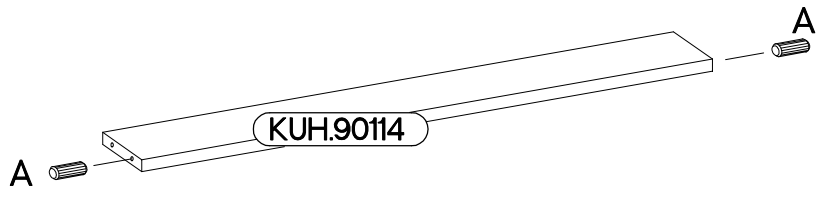

80 ZL 2F BB

KUH.40027

Ersatzteil Nummer	Dimension
KUH.10259	815x500x16
KUH.10260	815x500x16
KUH.40027	767x485x16
KUH.90114	767x63x16
KUH.90113	767x130x16
KUH.90040	799x95x16

A	B	E1			
8	8	8			
E9	F2	HG	O	P4	P5
2	4	4	1	2	8

ISM-KUH-01144

1

6.5x48x16  F2 4	+8x30mm  A 8
--	---

2

6,4 x 50mm		
		
B	O	E1
4	1	4

3

6,4 x 50mm		
		
B	O	E1
4	1	4

4