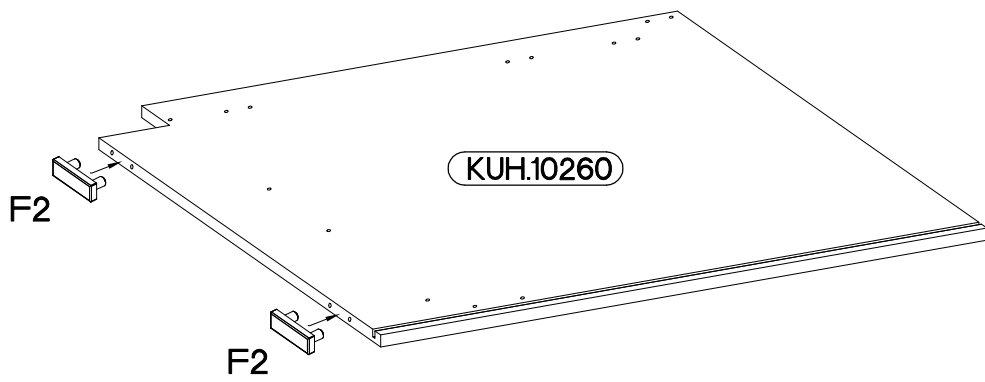

80 ZL 2F BB

KUH.40027

Ersatzteil Nummer	Dimension
KUH.10259	815x500x16
KUH.10260	815x500x16
KUH.40027	767x485x16
KUH.90114	767x63x16
KUH.90113	767x130x16
KUH.90040	799x95x16

A	B	E1			
8	8	8			
E9	F2	HG	O	P4	P5
2	4	4	1	2	8

ISM-KUH-01144

1

6.5x48x16  F2 4	+8x30mm  A 8
--	---

2

6,4 x 50mm		
		
B	O	E1
4	1	4

3

6,4 x 50mm		
		
B	O	E1
4	1	4

4