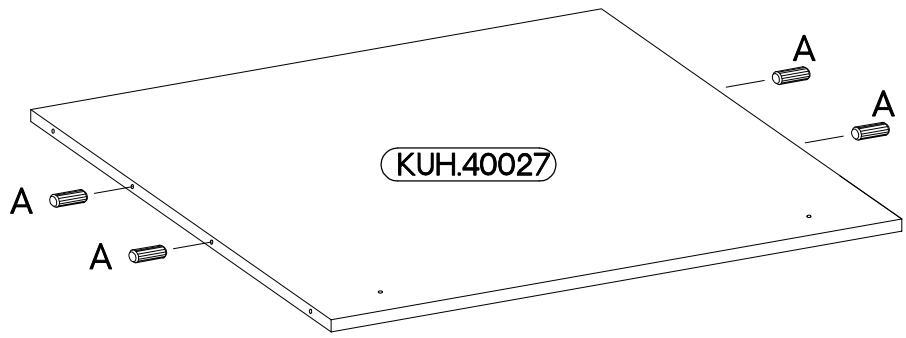

80 ZL 2F BB

KUH.40027

Ersatzteil Nummer	Dimension
KUH.10259	815x500x16
KUH.10260	815x500x16
KUH.40027	767x485x16
KUH.90114	767x63x16
KUH.90113	767x130x16
KUH.90040	799x95x16

A	B	E1			
8	8	8			
E9	F2	HG	O	P4	P5
2	4	4	1	2	8

ISM-KUH-01144

1

6.5x48x16  F2 4	+8x30mm  A 8
--	---

2

6,4 x 50mm		
		
B	O	E1
4	1	4

3

6,4 x 50mm		
		
B	O	E1
4	1	4

4