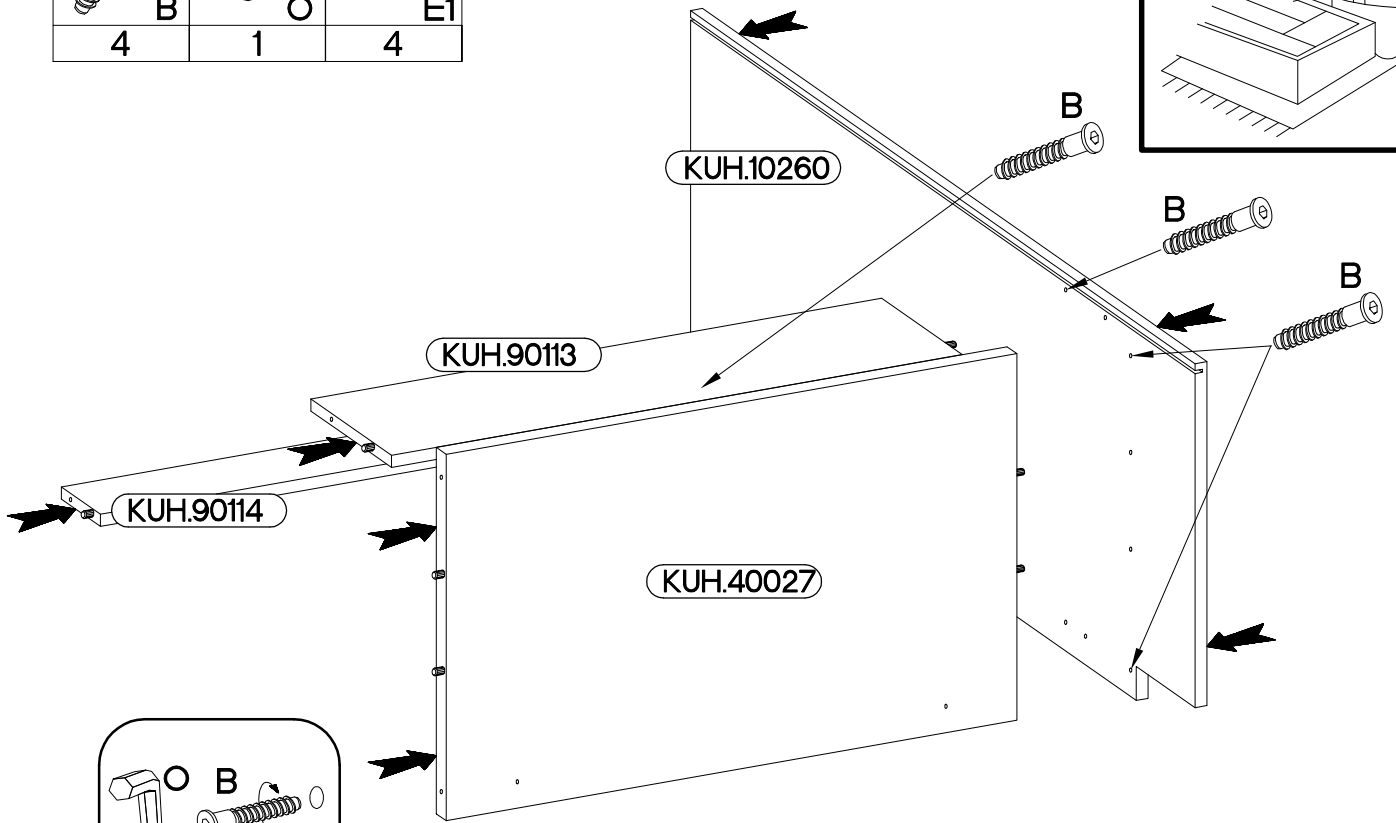

80 ZL 2F BB

KUH.40027

Ersatzteil Nummer	Dimension
KUH.10259	815x500x16
KUH.10260	815x500x16
KUH.40027	767x485x16
KUH.90114	767x63x16
KUH.90113	767x130x16
KUH.90040	799x95x16

A	B	E1			
8	8	8			
E9	F2	HG	O	P4	P5
2	4	4	1	2	8

ISM-KUH-01144

1

6.5x48x16  F2 4	+8x30mm  A 8
--	---

2

6,4 x 50mm		
		
B	O	E1
4	1	4

3

6,4 x 50mm		
		
B	O	E1
4	1	4

4