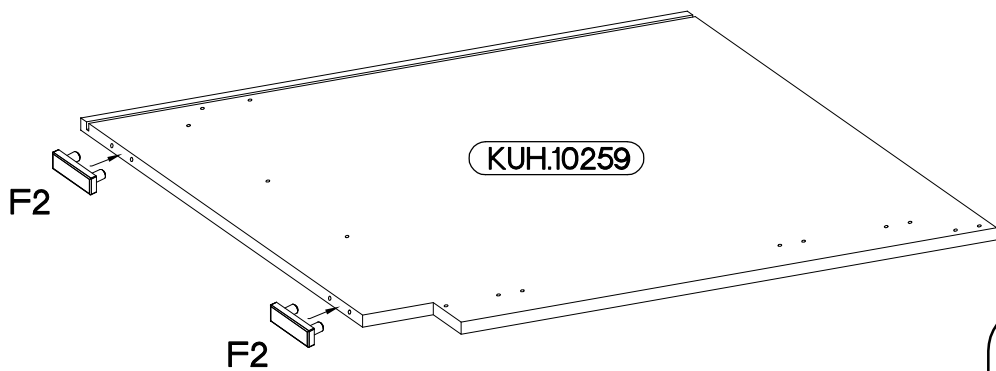

80 ZL 2F BB

KUH.40027

Ersatzteil Nummer	Dimension
KUH.10259	815x500x16
KUH.10260	815x500x16
KUH.40027	767x485x16
KUH.90114	767x63x16
KUH.90113	767x130x16
KUH.90040	799x95x16

A	B	E1			
8	8	8			
E9	F2	HG	O	P4	P5
2	4	4	1	2	8

ISM-KUH-01144

1

6.5x48x16  F2 4	+8x30mm  A 8
--	---

2

6,4 x 50mm		
		
B	O	E1
4	1	4

3

6,4 x 50mm		
		
B	O	E1
4	1	4

4