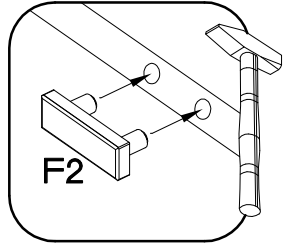

80 ZL 2F BB

KUH.40027

Ersatzteil Nummer	Dimension
KUH.10259	815x500x16
KUH.10260	815x500x16
KUH.40027	767x485x16
KUH.90114	767x63x16
KUH.90113	767x130x16
KUH.90040	799x95x16

A	B	E1			
8	8	8			
E9	F2	HG	O	P4	P5
2	4	4	1	2	8

ISM-KUH-01144

1

6.5x48x16  F2 4	+8x30mm  A 8
--	---

2

6,4 x 50mm		
		
B	O	E1
4	1	4

3

6,4 x 50mm		
		
B	O	E1
4	1	4

4