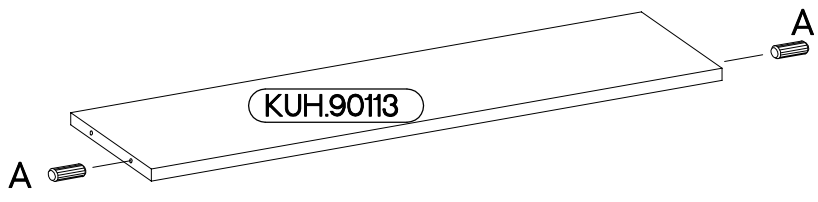

80 ZL 2F BB

KUH.40027

Ersatzteil Nummer	Dimension
KUH.10259	815x500x16
KUH.10260	815x500x16
KUH.40027	767x485x16
KUH.90114	767x63x16
KUH.90113	767x130x16
KUH.90040	799x95x16

A	B	E1			
8	8	8			
E9	F2	HG	O	P4	P5
2	4	4	1	2	8

ISM-KUH-01144

1

6.5x48x16  F2 4	+8x30mm  A 8
--	---

2

6,4 x 50mm		
		
B	O	E1
4	1	4

3

6,4 x 50mm		
		
B	O	E1
4	1	4

4