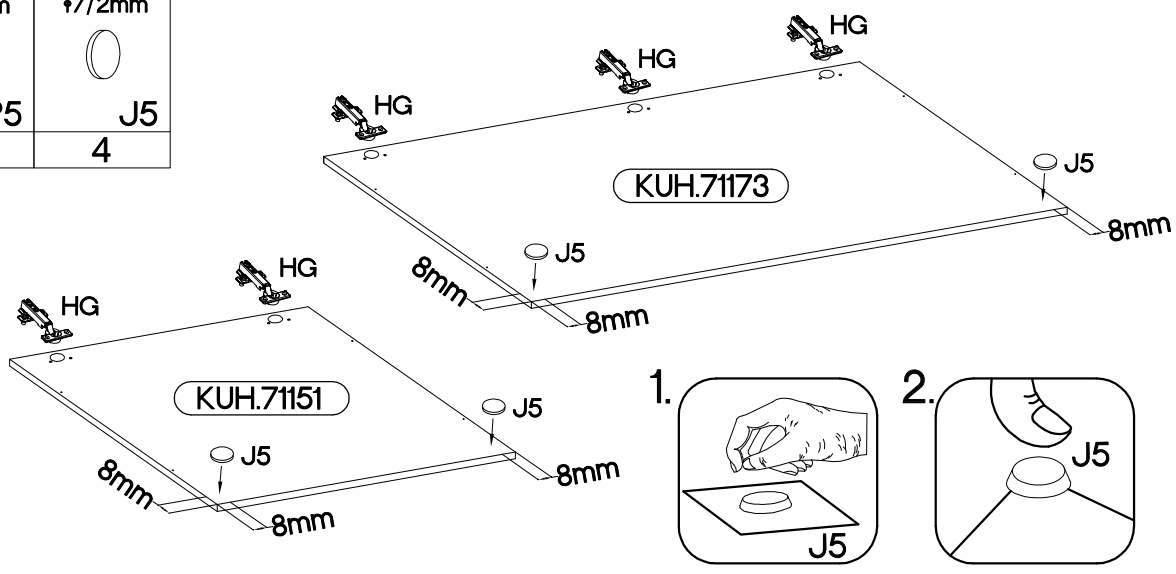

FRONT

60 DK-2100 2F

60 LO-2100

L=320mm	±7/2mm
S	J5
2	4

Ersatzteil Nummer	Dimension
KUH.71173	1280x596x16
KUH.71151	713x596x16

ISM-KUH-02024

1

+35/0mm [CD] HG 5	+3.5x13mm P5 10	+7/2mm J5 4
-------------------------	-----------------------	-------------------

2 60 DK-2100 2F

L=320mm
S
2

VARIANT HIGH GLOSS

3

60 LO-2100

L=320mm

S

2