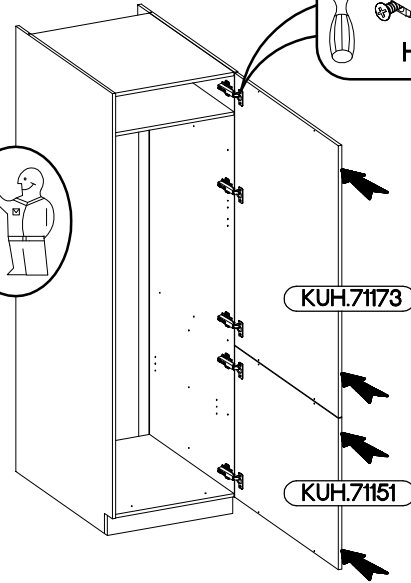

3

60 LO-2100

L=320mm

S

2

WARIANT A