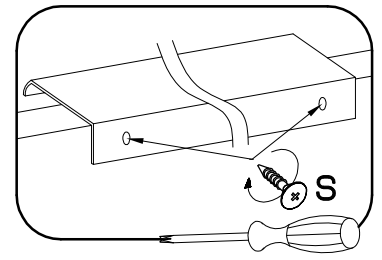

FRONT

60 DK-2100 2F

60 LO-2100

L=320mm	±7/2mm
S	J5
2	4

Ersatzteil Nummer	Dimension
KUH.71173	1280x596x16
KUH.71151	713x596x16

ISM-KUH-02024

1

+35/0mm [CD] HG 5	+3.5x13mm P5 10	+7/2mm J5 4
-------------------------	-----------------------	-------------------

2 60 DK-2100 2F

L=320mm
S
2

VARIANT HIGH GLOSS

3

60 LO-2100

L=320mm

S

2