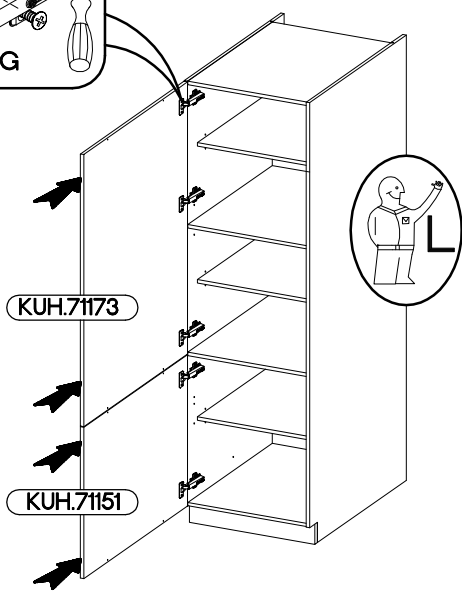

FRONT

60 DK-2100 2F

60 LO-2100

L=320mm	±7/2mm
S	J5
2	4

Ersatzteil Nummer	Dimension
KUH.71173	1280x596x16
KUH.71151	713x596x16

ISM-KUH-02024

1

+35/0mm [CD] HG 5	+3.5x13mm P5 10	+7/2mm J5 4
-------------------------	-----------------------	-------------------

2 60 DK-2100 2F

L=320mm
S
2

VARIANT HIGH GLOSS

3

60 LO-2100

L=320mm

S

2