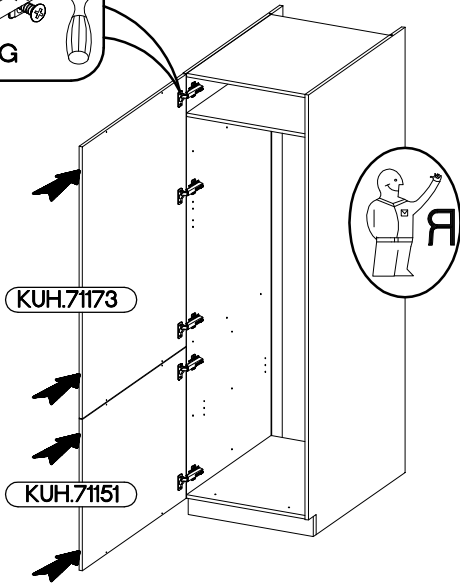

3

60 LO-2100

L=320mm

S

2

WARIANT A