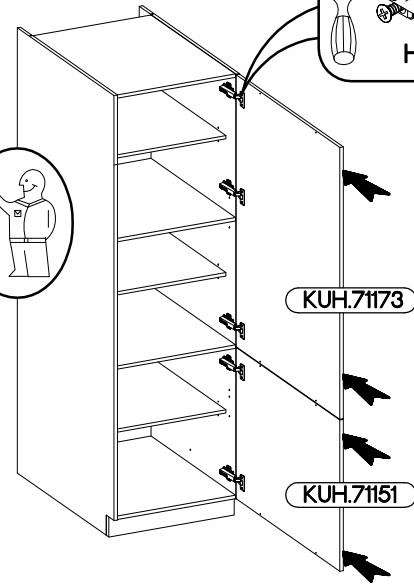

FRONT

60 DK-2100 2F

60 LO-2100

L=320mm	±7/2mm
S	J5
2	4

Ersatzteil Nummer	Dimension
KUH.71173	1280x596x16
KUH.71151	713x596x16

ISM-KUH-02024

1

+35/0mm [CD] HG 5	+3.5x13mm P5 10	+7/2mm J5 4
-------------------------	-----------------------	-------------------

2 60 DK-2100 2F

L=320mm
S
2

VARIANT HIGH GLOSS

3

60 LO-2100

L=320mm

S

2