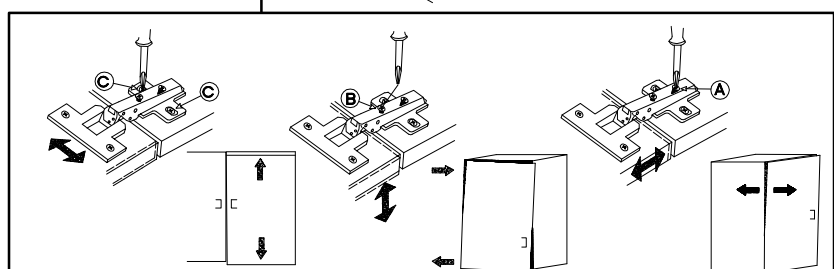

FRONT

60 DK-2100 2F

60 LO-2100

L=320mm	±7/2mm
S	J5
2	4

Ersatzteil Nummer	Dimension
KUH.71173	1280x596x16
KUH.71151	713x596x16

ISM-KUH-02024

1

+35/0mm [CD] HG 5	+3.5x13mm P5 10	+7/2mm J5 4
-------------------------	-----------------------	-------------------

2 60 DK-2100 2F

L=320mm
S
2

VARIANT HIGH GLOSS

3

60 LO-2100

L=320mm

S

2