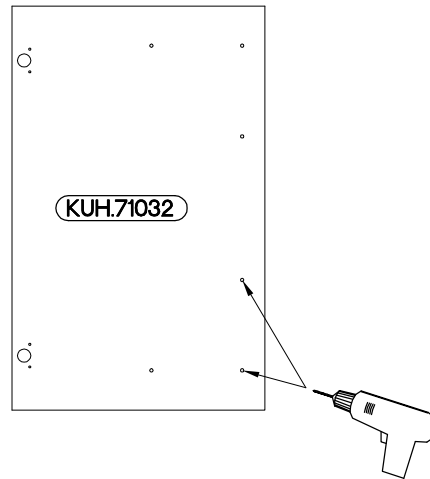

713X446
FRONT

105 ND BB

45 G-72 1F

L=160mm	M4x22mm
S	U
1	2

Ersatzteil Nummer	Dimension
KUH.71032	713x446x16

ISM-KUH-01856

LEFT

RIGHT

LEFT

RIGHT

5

 +35/90°	 +3.5x13mm
HG6	P5
2	4

6

 L=160mm	 M4x22mm
S	U
1	2

VARIANT HIGH GLOSS