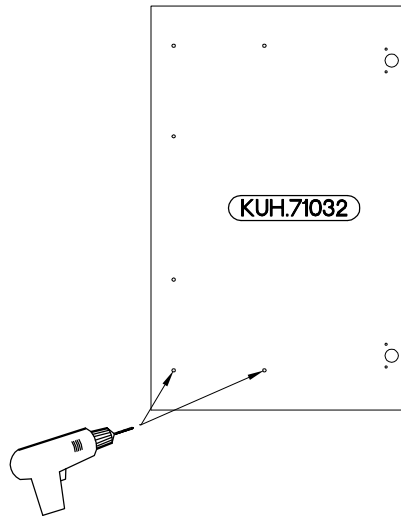

713X446
FRONT

105 ND BB

45 G-72 1F

L=160mm	M4x22mm
S	U
1	2

Ersatzteil Nummer	Dimension
KUH.71032	713x446x16

ISM-KUH-01856

LEFT

RIGHT

LEFT

RIGHT

5

 +35/90°	 +3.5x13mm
HG6	P5
2	4

6

 L=160mm	 M4x22mm
S	U
1	2

VARIANT HIGH GLOSS