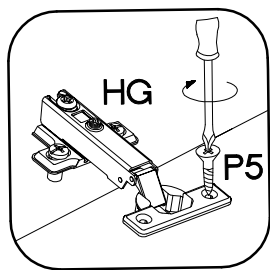

713X446
FRONT

105 ND BB

45 G-72 1F

L=160mm	M4x22mm
S	U
1	2

Ersatzteil Nummer	Dimension
KUH.71032	713x446x16

ISM-KUH-01856

LEFT

RIGHT

LEFT

RIGHT

5

 +35/90°	 +3.5x13mm
HG6	P5
2	4

6

 L=160mm	 M4x22mm
S	U
1	2

VARIANT HIGH GLOSS