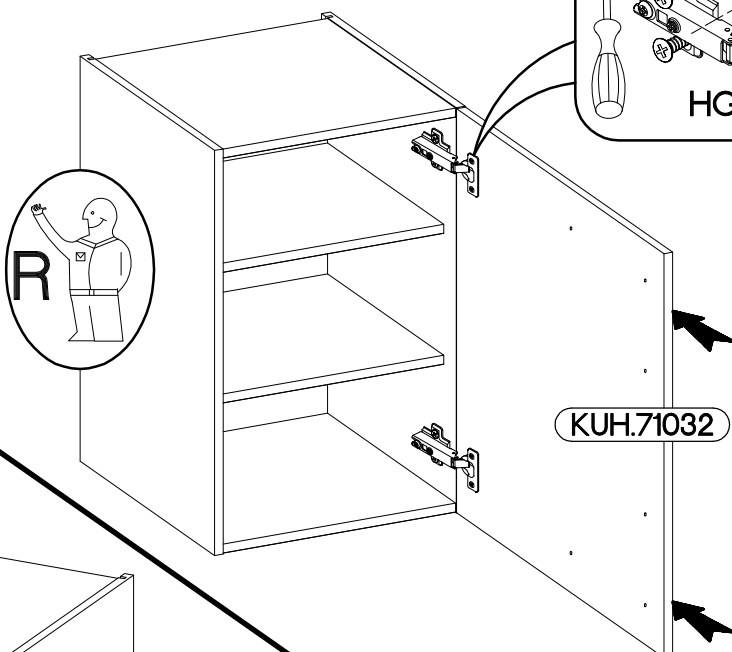

713X446
FRONT

105 ND BB

45 G-72 1F

L=160mm	M4x22mm
S	U
1	2

Ersatzteil Nummer	Dimension
KUH.71032	713x446x16

ISM-KUH-01856

LEFT

RIGHT

LEFT

RIGHT

5

 +35/90°	 +3.5x13mm
HG6	P5
2	4

6

 L=160mm	 M4x22mm
S	U
1	2

VARIANT HIGH GLOSS