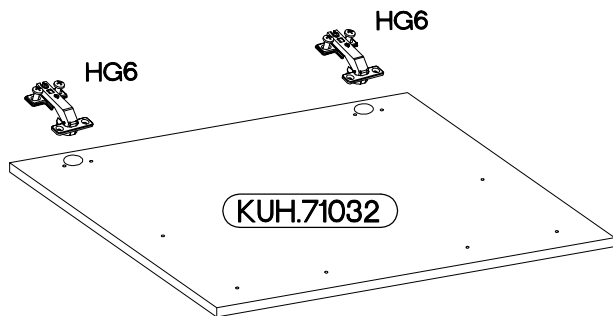

713X446
FRONT

105 ND BB

45 G-72 1F

L=160mm	M4x22mm
S	U
1	2

Ersatzteil Nummer	Dimension
KUH.71032	713x446x16

ISM-KUH-01856

LEFT

RIGHT

LEFT

RIGHT

5

 +35/90°	 +3.5x13mm
HG6	P5
2	4

6

 L=160mm	 M4x22mm
S	U
1	2

VARIANT HIGH GLOSS