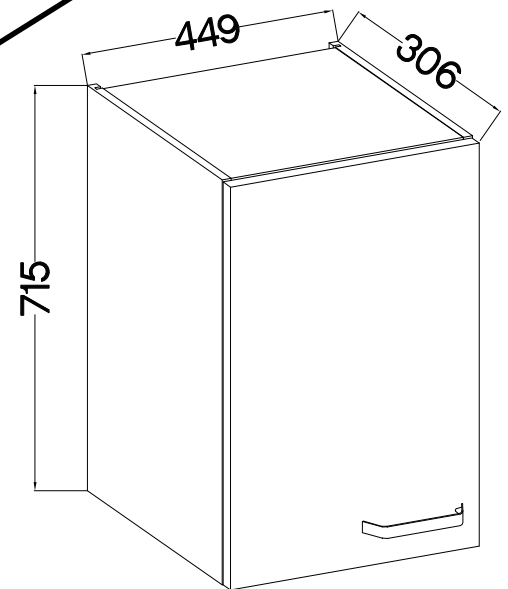

713X446
FRONT

105 ND BB

45 G-72 1F

L=160mm	M4x22mm
S	U
1	2

Ersatzteil Nummer	Dimension
KUH.71032	713x446x16

ISM-KUH-01856

LEFT

RIGHT

LEFT

RIGHT

5

 +35/90°	 +3.5x13mm
HG6	P5
2	4

6

 L=160mm	 M4x22mm
S	U
1	2

VARIANT HIGH GLOSS