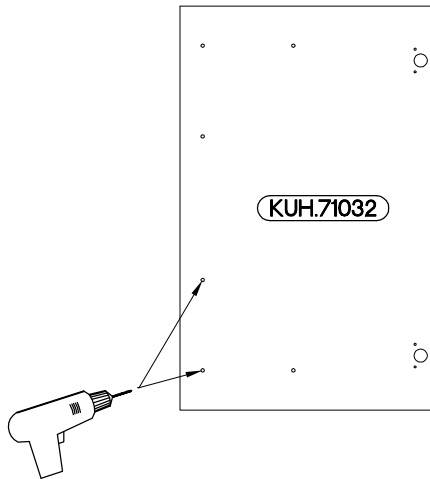

713X446
FRONT

105 ND BB

45 G-72 1F

L=160mm	M4x22mm
S	U
1	2

Ersatzteil Nummer	Dimension
KUH.71032	713x446x16

ISM-KUH-01856

LEFT

RIGHT

LEFT

RIGHT

5

 +35/90°	 +3.5x13mm
HG6	P5
2	4

6

 L=160mm	 M4x22mm
S	U
1	2

VARIANT HIGH GLOSS