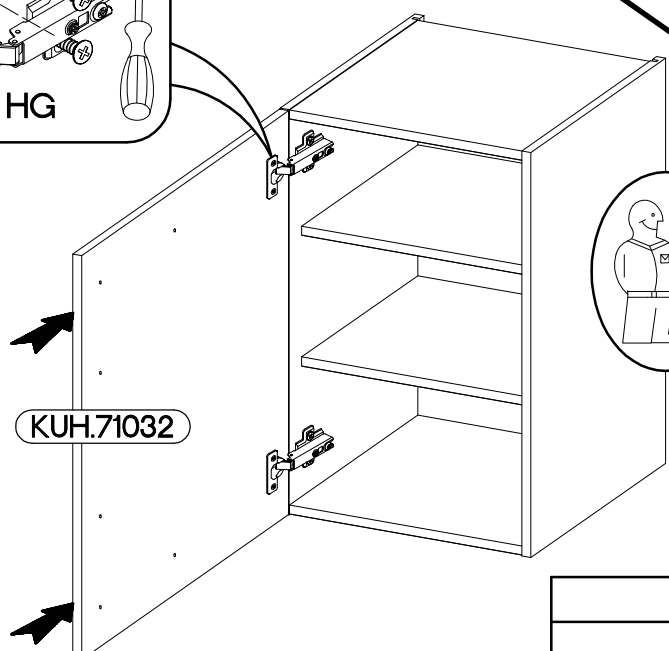

713X446
FRONT

105 ND BB

45 G-72 1F

L=160mm	M4x22mm
S	U
1	2

Ersatzteil Nummer	Dimension
KUH.71032	713x446x16

ISM-KUH-01856

LEFT

RIGHT

LEFT

RIGHT

5

 +35/90°	 +3.5x13mm
HG6	P5
2	4

6

 L=160mm	 M4x22mm
S	U
1	2

VARIANT HIGH GLOSS