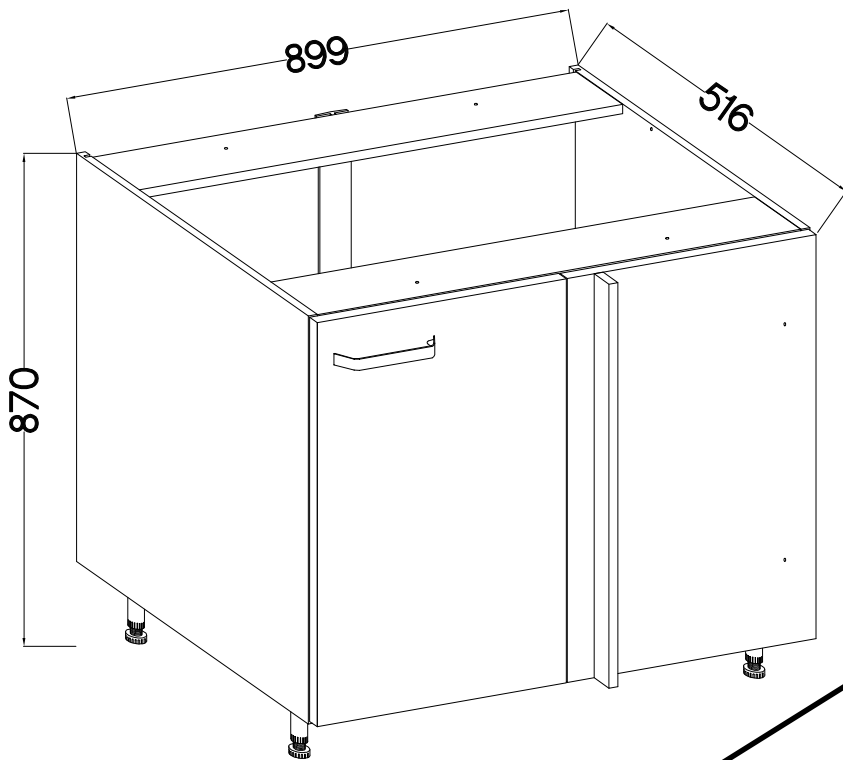

713X446
FRONT

105 ND BB

45 G-72 1F

L=160mm	M4x22mm
S	U
1	2

Ersatzteil Nummer	Dimension
KUH.71032	713x446x16

ISM-KUH-01856

LEFT

RIGHT

LEFT

RIGHT

5

 +35/90°	 +3.5x13mm
HG6	P5
2	4

6

 L=160mm	 M4x22mm
S	U
1	2

VARIANT HIGH GLOSS