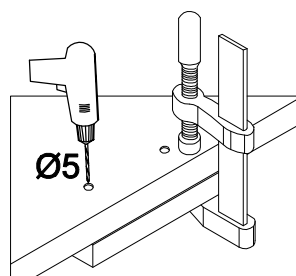

713X446
FRONT

105 ND BB

45 G-72 1F

L=160mm	M4x22mm
S	U
1	2

Ersatzteil Nummer	Dimension
KUH.71032	713x446x16

ISM-KUH-01856

LEFT

RIGHT

LEFT

RIGHT

5

 +35/90°	 +3.5x13mm
HG6	P5
2	4

6

 L=160mm	 M4x22mm
S	U
1	2

VARIANT HIGH GLOSS