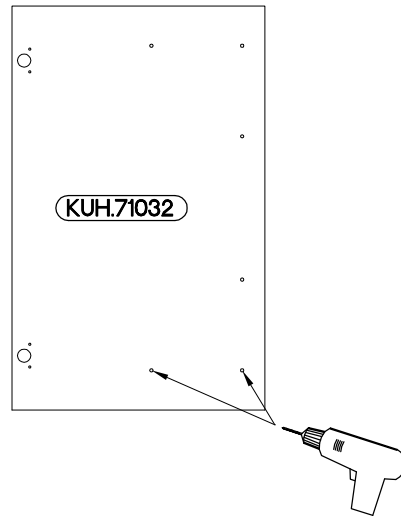

713X446
FRONT

105 ND BB

45 G-72 1F

L=160mm	M4x22mm
S	U
1	2

Ersatzteil Nummer	Dimension
KUH.71032	713x446x16

ISM-KUH-01856

LEFT

RIGHT

LEFT

RIGHT

5

 +35/90°	 +3.5x13mm
HG6	P5
2	4

6

 L=160mm	 M4x22mm
S	U
1	2

VARIANT HIGH GLOSS