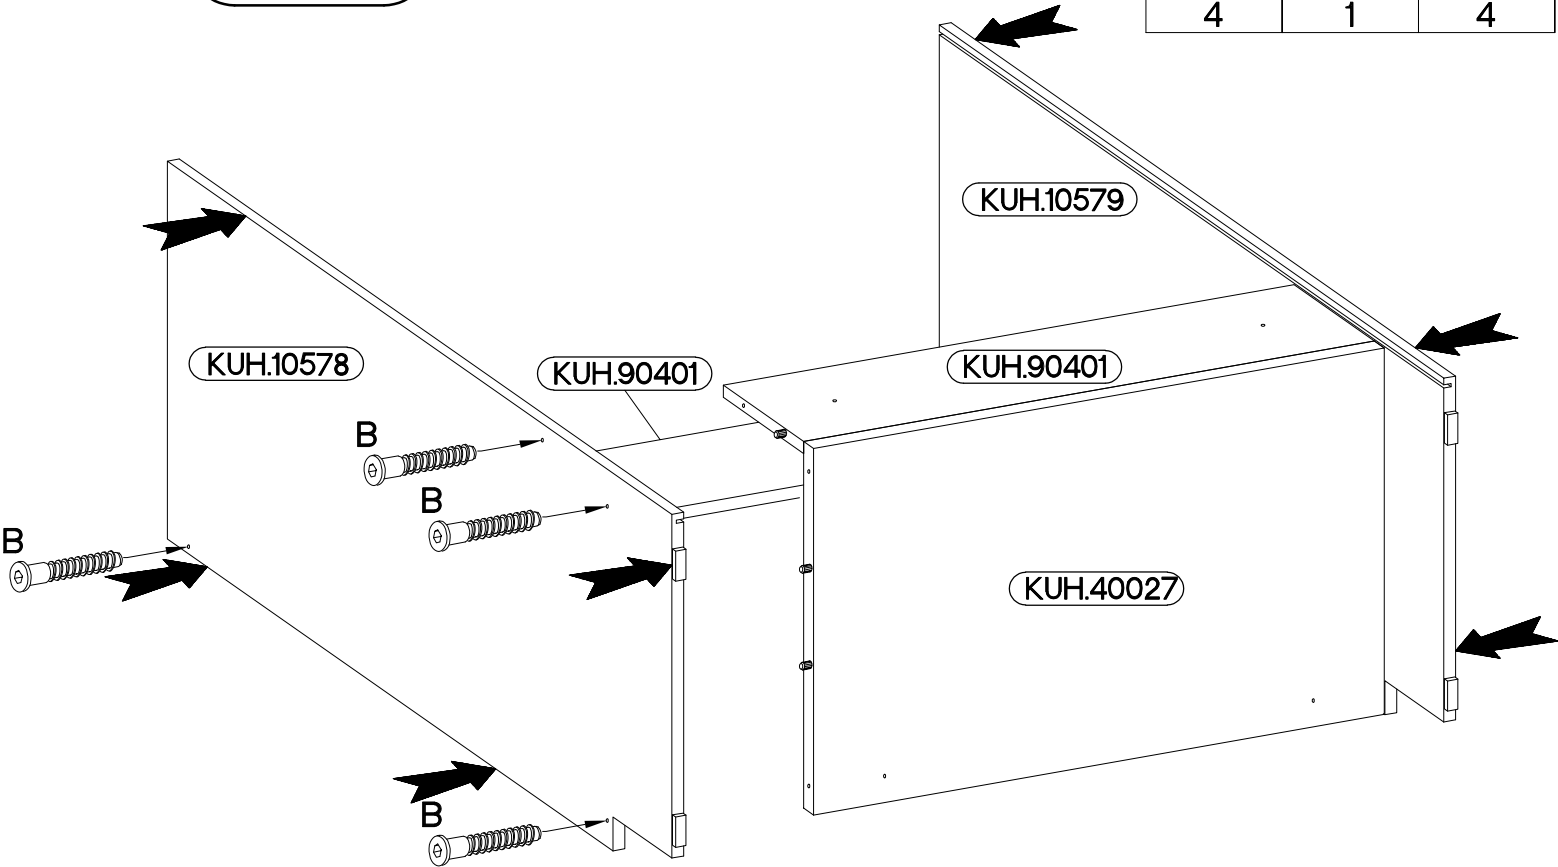

3

6,4 x 50mm

B

4

O

1

E1

4