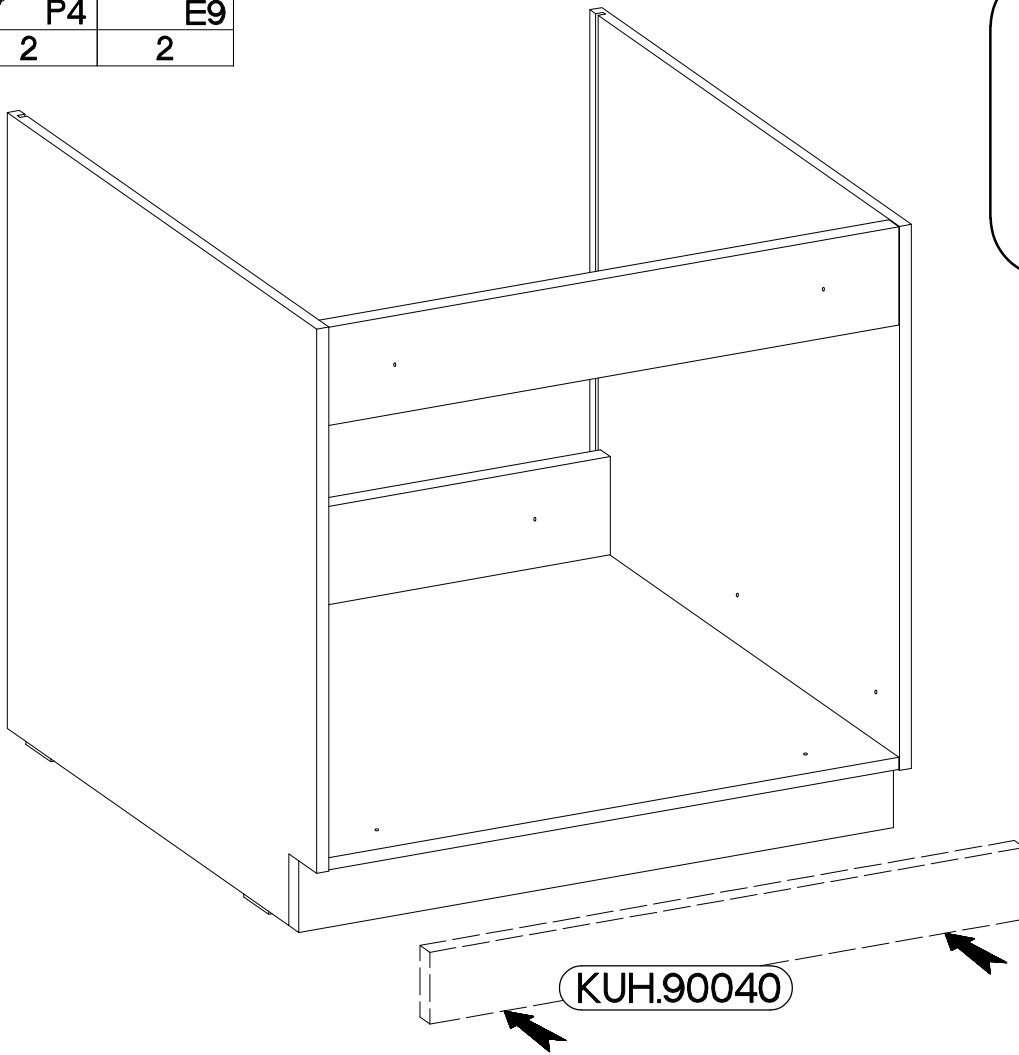

**80 ZL 1S BB Premium Box**

Ersatzteil Nummer	Dimension
KUH.10578	815x500x16
KUH.10579	815x500x16
KUH.40027	767x485x16
KUH.90040	799x95x16
KUH.90401 x2	767x130x16

$\pm 8 \times 30 \text{mm}$	$6,4 \times 50 \text{mm}$			$6,5 \times 48 \times 16$		$\pm 4,0 \times 45 \text{mm}$
A	B	E1	E9	F2	O	P4
8	8	8	2	4	1	2

**ISM-KUH-02270**

1

6.5x48x16  F2 4	+8x30mm  A 8
--	---

2

6,4 x 50mm

B

4

O

1

E1

4

3

6,4 x 50mm

B

4

O

1

E1

4

4

↑4.0x45mm  P4	 E9
2	2

5

FRONT