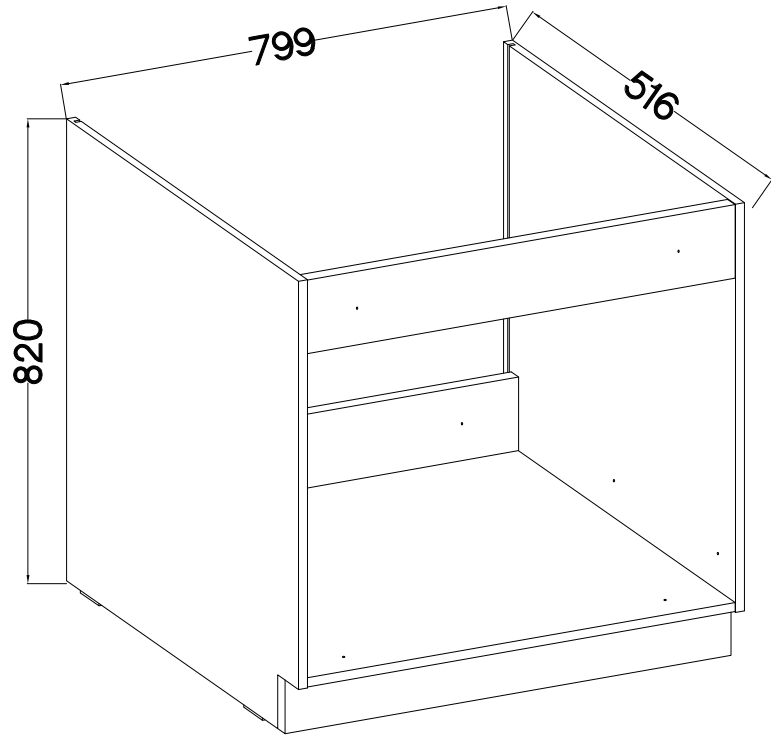

**80 ZL 1S BB Premium Box**

Ersatzteil Nummer	Dimension
KUH.10578	815x500x16
KUH.10579	815x500x16
KUH.40027	767x485x16
KUH.90040	799x95x16
KUH.90401 x2	767x130x16

$\pm 8 \times 30 \text{mm}$	$6,4 \times 50 \text{mm}$			$6,5 \times 48 \times 16$		$\pm 4,0 \times 45 \text{mm}$
A	B	E1	E9	F2	O	P4
8	8	8	2	4	1	2

**ISM-KUH-02270**

1

6.5x48x16  F2 4	+8x30mm  A 8
--	---

2

6,4 x 50mm

B

4

O

1

E1

4

3

6,4 x 50mm

B

4

O