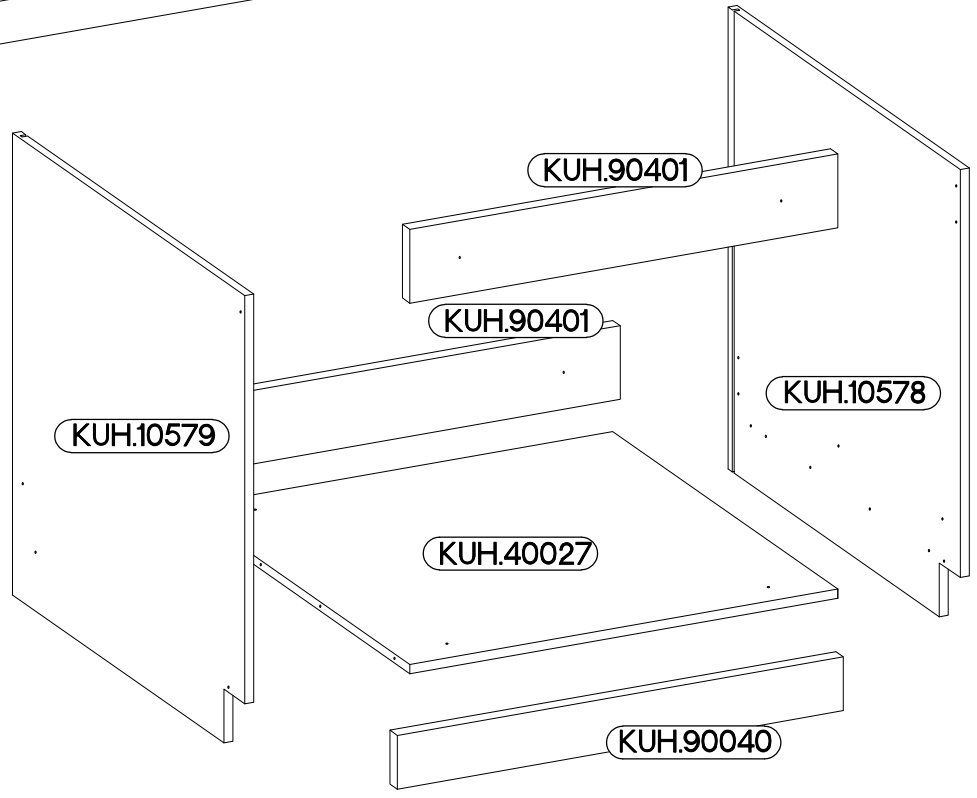

**80 ZL 1S BB Premium Box**

Ersatzteil Nummer	Dimension
KUH.10578	815x500x16
KUH.10579	815x500x16
KUH.40027	767x485x16
KUH.90040	799x95x16
KUH.90401 x2	767x130x16

$\pm 8 \times 30 \text{mm}$	$6,4 \times 50 \text{mm}$			$6,5 \times 48 \times 16$		$\pm 4,0 \times 45 \text{mm}$
A	B	E1	E9	F2	O	P4
8	8	8	2	4	1	2

**ISM-KUH-02270**

1

6.5x48x16  F2 4	+8x30mm  A 8
--	---

2

6,4 x 50mm

B

4

O

1

E1

4

3

6,4 x 50mm

B

4

O

1

E1

4

4

↑4.0x45mm  P4	 E9
2	2

5

FRONT