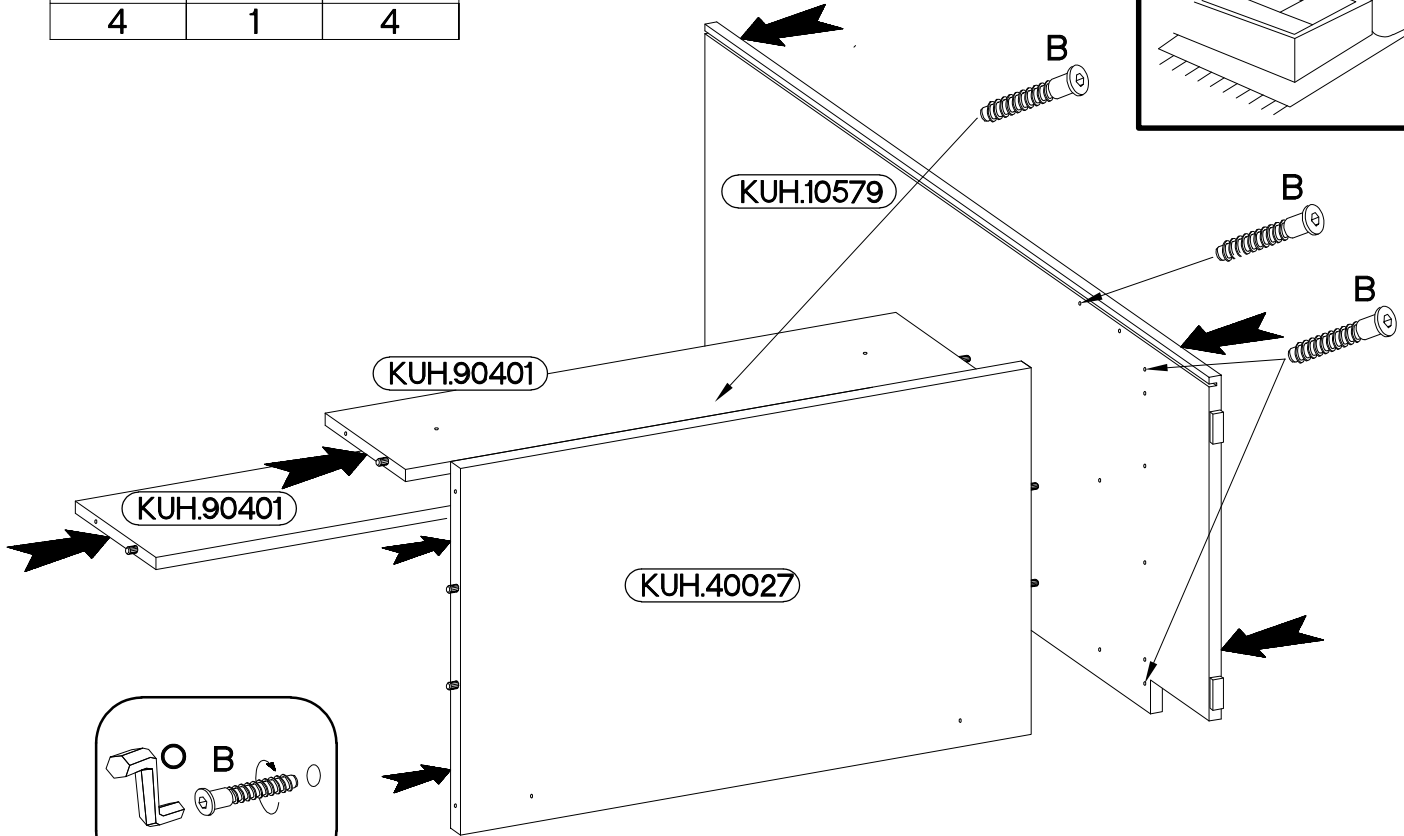

**80 ZL 1S BB Premium Box**

Ersatzteil Nummer	Dimension
KUH.10578	815x500x16
KUH.10579	815x500x16
KUH.40027	767x485x16
KUH.90040	799x95x16
KUH.90401 x2	767x130x16

$\pm 8 \times 30 \text{mm}$	$6,4 \times 50 \text{mm}$			$6,5 \times 48 \times 16$		$\pm 4,0 \times 45 \text{mm}$
A	B	E1	E9	F2	O	P4
8	8	8	2	4	1	2

**ISM-KUH-02270**

1

6.5x48x16  F2 4	+8x30mm  A 8
--	---

2

6,4 x 50mm

B

4

O

1

E1

4

3

6,4 x 50mm

B

4

O