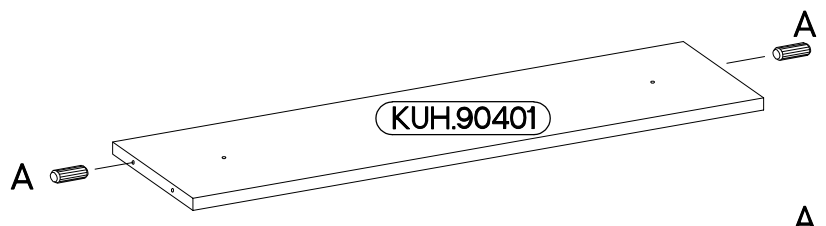

**80 ZL 1S BB Premium Box**

Ersatzteil Nummer	Dimension
KUH.10578	815x500x16
KUH.10579	815x500x16
KUH.40027	767x485x16
KUH.90040	799x95x16
KUH.90401 x2	767x130x16

$\pm 8 \times 30 \text{mm}$	$6,4 \times 50 \text{mm}$			$6,5 \times 48 \times 16$		$\pm 4,0 \times 45 \text{mm}$
A	B	E1	E9	F2	O	P4
8	8	8	2	4	1	2

**ISM-KUH-02270**

1

6.5x48x16  F2 4	+8x30mm  A 8
--	---

2

6,4 x 50mm

B

4

O

1

E1

4

3

6,4 x 50mm

B

4

O