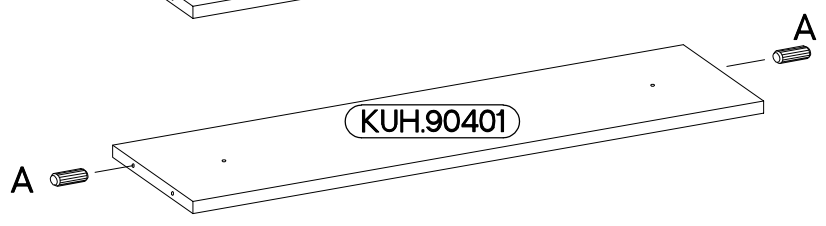

**80 ZL 1S BB Premium Box**

Ersatzteil Nummer	Dimension
KUH.10578	815x500x16
KUH.10579	815x500x16
KUH.40027	767x485x16
KUH.90040	799x95x16
KUH.90401 x2	767x130x16

$\pm 8 \times 30 \text{mm}$	$6,4 \times 50 \text{mm}$			$6,5 \times 48 \times 16$		$\pm 4,0 \times 45 \text{mm}$
A	B	E1	E9	F2	O	P4
8	8	8	2	4	1	2

**ISM-KUH-02270**

1

6.5x48x16  F2 4	+8x30mm  A 8
--	---

2

6,4 x 50mm

B

4

O

1

E1

4

3

6,4 x 50mm

B

4

O