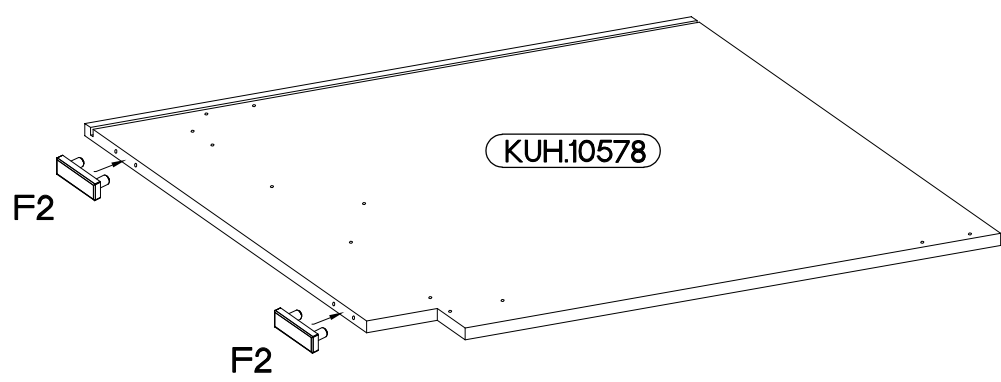

**80 ZL 1S BB Premium Box**

Ersatzteil Nummer	Dimension
KUH.10578	815x500x16
KUH.10579	815x500x16
KUH.40027	767x485x16
KUH.90040	799x95x16
KUH.90401 x2	767x130x16

$\pm 8 \times 30 \text{mm}$	$6,4 \times 50 \text{mm}$			$6,5 \times 48 \times 16$		$\pm 4,0 \times 45 \text{mm}$
A	B	E1	E9	F2	O	P4
8	8	8	2	4	1	2

**ISM-KUH-02270**

1

6.5x48x16  F2 4	+8x30mm  A 8
--	---

2

6,4 x 50mm

B

4

O

1

E1

4

3

6,4 x 50mm

B

4

O