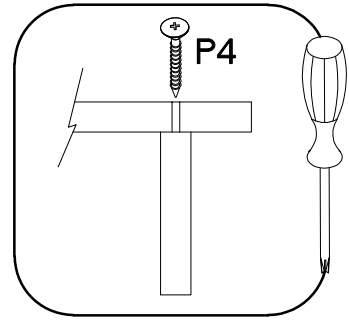

**80 ZL 1S BB Premium Box**

Ersatzteil Nummer	Dimension
KUH.10578	815x500x16
KUH.10579	815x500x16
KUH.40027	767x485x16
KUH.90040	799x95x16
KUH.90401 x2	767x130x16

$\pm 8 \times 30 \text{mm}$	$6,4 \times 50 \text{mm}$			$6,5 \times 48 \times 16$		$\pm 4,0 \times 45 \text{mm}$
A	B	E1	E9	F2	O	P4
8	8	8	2	4	1	2

**ISM-KUH-02270**

1

6.5x48x16  F2 4	+8x30mm  A 8
--	---

2

6,4 x 50mm

B

4

O

1

E1

4

3

6,4 x 50mm

B

4

O

1

E1

4

4

↑4.0x45mm  P4	 E9
2	2

5

FRONT