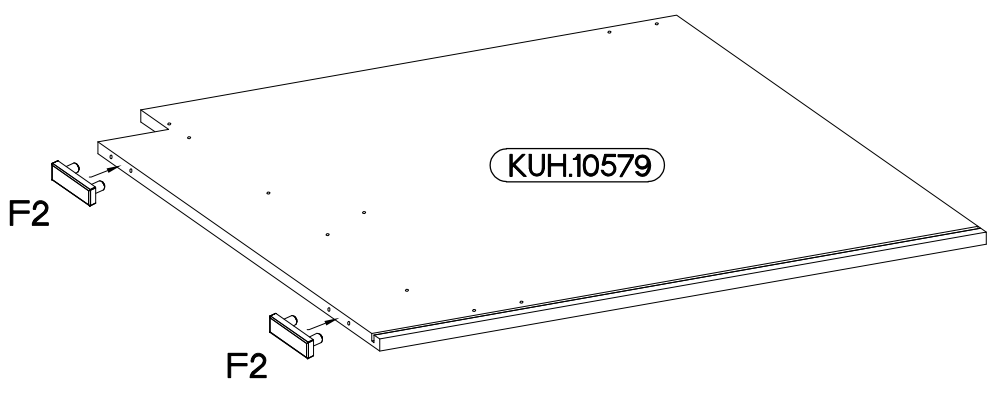

**80 ZL 1S BB Premium Box**

Ersatzteil Nummer	Dimension
KUH.10578	815x500x16
KUH.10579	815x500x16
KUH.40027	767x485x16
KUH.90040	799x95x16
KUH.90401 x2	767x130x16

$\pm 8 \times 30 \text{mm}$	$6,4 \times 50 \text{mm}$			$6,5 \times 48 \times 16$		$\pm 4,0 \times 45 \text{mm}$
A	B	E1	E9	F2	O	P4
8	8	8	2	4	1	2

**ISM-KUH-02270**

1

6.5x48x16  F2 4	+8x30mm  A 8
--	---

2

6,4 x 50mm

B

4

O

1

E1

4

3

6,4 x 50mm

B

4

O