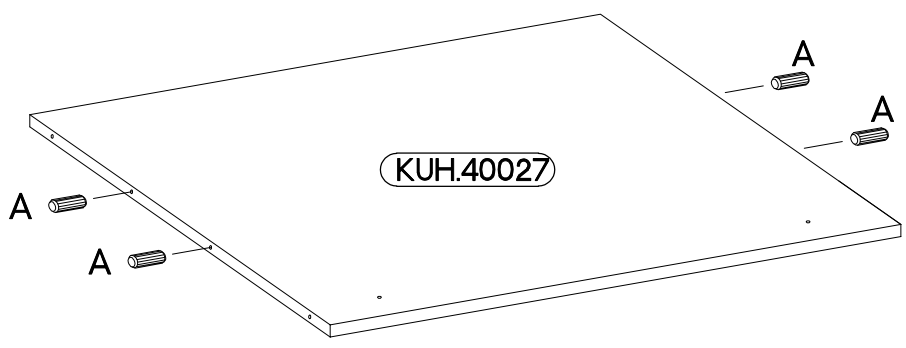

**80 ZL 1S BB Premium Box**

Ersatzteil Nummer	Dimension
KUH.10578	815x500x16
KUH.10579	815x500x16
KUH.40027	767x485x16
KUH.90040	799x95x16
KUH.90401 x2	767x130x16

$\pm 8 \times 30 \text{mm}$	$6,4 \times 50 \text{mm}$			$6,5 \times 48 \times 16$		$\pm 4,0 \times 45 \text{mm}$
A	B	E1	E9	F2	O	P4
8	8	8	2	4	1	2

**ISM-KUH-02270**

1

6.5x48x16  F2 4	+8x30mm  A 8
--	---

2

6,4 x 50mm

B

4

O

1

E1

4

3

6,4 x 50mm

B

4

O