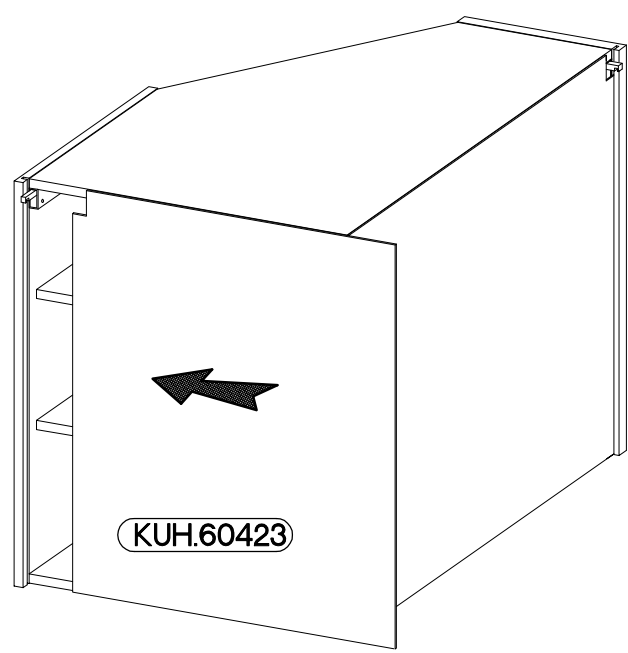

7

±3.0x16mm

P11

16