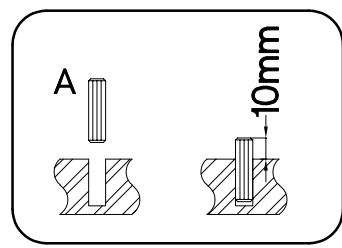

60x60 GN-72 (45°) 1F

KUH.30109
KUH.40225

Ersatzteil Nummer	Dimension
KUH.10026 x2	715x290x16
KUH.30109 x2	570x554x16
KUH.40424	570x570x16
KUH.40425	570x570x16
KUH.60423	713x578x2,5
KUH.60424	713x578x2,5
KUH.90376	681x120x16

+8x30mm A 8	6,4 x 50mm B 12	 E1 12	+35/45° HG7 2	 S23 1	M4x22mm U 2
+5/19mm J 10	 K 2	 O 1	+3.5x13mm P5 4	+3.0x16mm P11 30-35	+4.0x30mm P8 4

ISM-KUH-02070

1

 +8x30mm A	 +4.0x30mm P8	 K
8	4	2

2

6,4 x 50mm

B

4

O

1

E1

4

3

6,4 x 50mm

B

4

O

1

E1

4

4

6,4 x 50mm

B

4