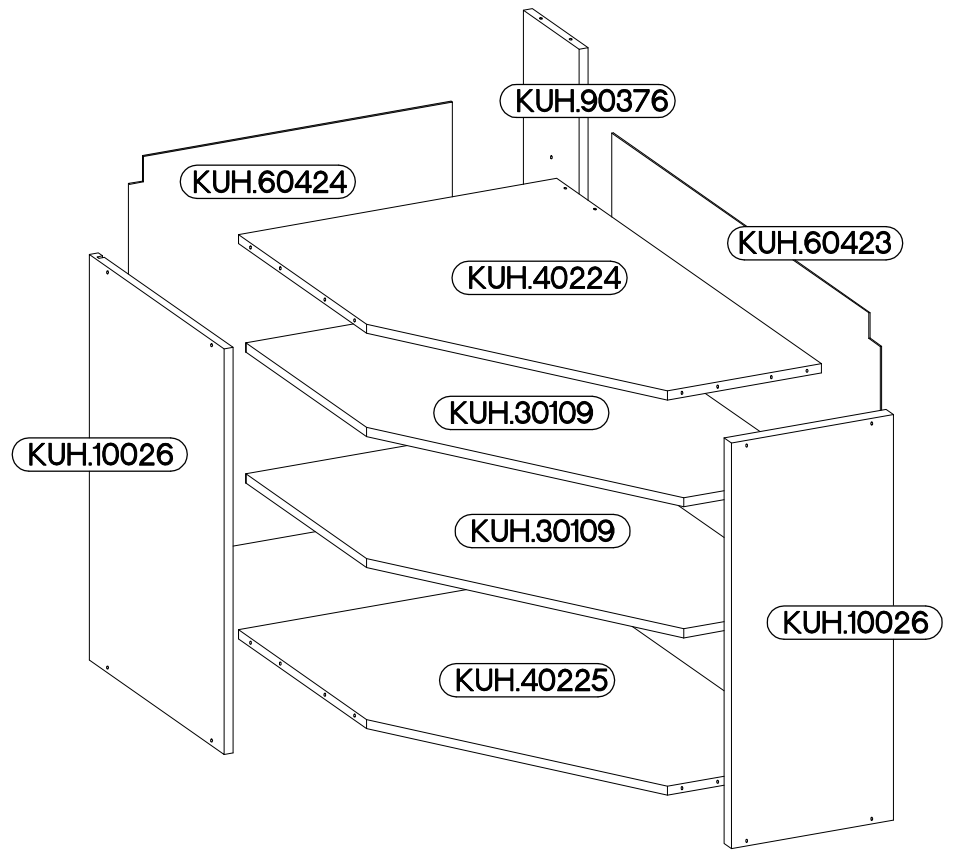

60x60 GN-72 (45°) 1F

KUH.30109
KUH.40225

Ersatzteil Nummer	Dimension
KUH.10026 x2	715x290x16
KUH.30109 x2	570x554x16
KUH.40424	570x570x16
KUH.40425	570x570x16
KUH.60423	713x578x2,5
KUH.60424	713x578x2,5
KUH.90376	681x120x16

+8x30mm A 8	6,4 x 50mm B 12	 E1 12	+35/45° HG7 2	 S23 1	M4x22mm U 2
+5/19mm J 10	 K 2	 O 1	+3.5x13mm P5 4	+3.0x16mm P11 30-35	+4.0x30mm P8 4

ISM-KUH-02070

1

 +8x30mm A	 +4.0x30mm P8	 K
8	4	2

2

6,4 x 50mm

B

4

O

1

E1

4

3

6,4 x 50mm

B

4

O

1

E1

4

4

6,4 x 50mm

B

4