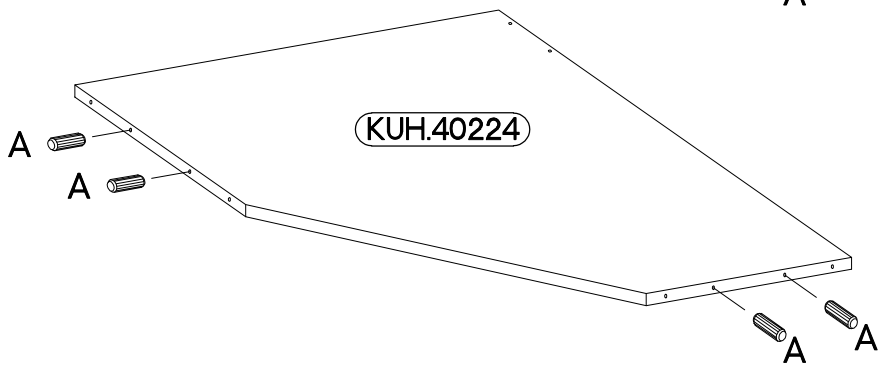

60x60 GN-72 (45°) 1F

KUH.30109
KUH.40225

Ersatzteil Nummer	Dimension
KUH.10026 x2	715x290x16
KUH.30109 x2	570x554x16
KUH.40424	570x570x16
KUH.40425	570x570x16
KUH.60423	713x578x2,5
KUH.60424	713x578x2,5
KUH.90376	681x120x16

+8x30mm A 8	6,4 x 50mm B 12	 E1 12	+35/45° HG7 2	 S23 1	M4x22mm U 2
+5/19mm J 10	 K 2	 O 1	+3.5x13mm P5 4	+3.0x16mm P11 30-35	+4.0x30mm P8 4

ISM-KUH-02070

1

 +8x30mm A	 +4.0x30mm P8	 K
8	4	2

2

6,4 x 50mm

B

4

O

1

E1

4

3

6,4 x 50mm

B

4

O

1

E1

4

4

6,4 x 50mm

B

4