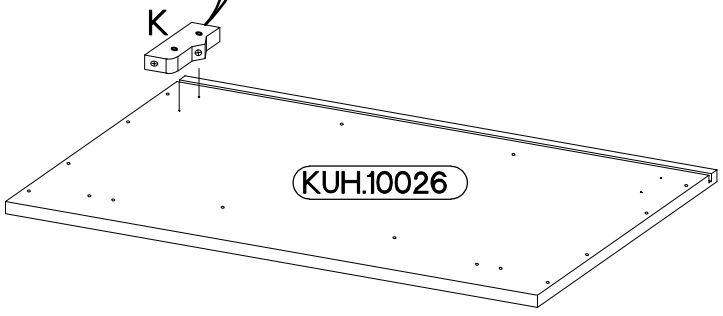

60x60 GN-72 (45°) 1F

KUH.30109
KUH.40225

Ersatzteil Nummer	Dimension
KUH.10026 x2	715x290x16
KUH.30109 x2	570x554x16
KUH.40424	570x570x16
KUH.40425	570x570x16
KUH.60423	713x578x2,5
KUH.60424	713x578x2,5
KUH.90376	681x120x16

+8x30mm A 8	6,4 x 50mm B 12	 E1 12	+35/45° HG7 2	 S23 1	M4x22mm U 2
+5/19mm J 10	 K 2	 O 1	+3.5x13mm P5 4	+3.0x16mm P11 30-35	+4.0x30mm P8 4

ISM-KUH-02070

1

 +8x30mm A	 +4.0x30mm P8	 K
8	4	2

2

6,4 x 50mm

B

4

O

1

E1

4

3

6,4 x 50mm

B

4

O

1

E1

4

4

6,4 x 50mm

B

4