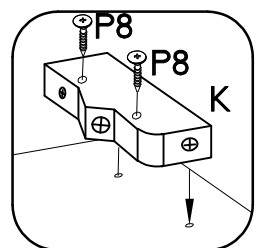

60x60 GN-72 (45°) 1F

KUH.30109
KUH.40225

Ersatzteil Nummer	Dimension
KUH.10026 x2	715x290x16
KUH.30109 x2	570x554x16
KUH.40424	570x570x16
KUH.40425	570x570x16
KUH.60423	713x578x2,5
KUH.60424	713x578x2,5
KUH.90376	681x120x16

+8x30mm A 8	6,4 x 50mm B 12	 E1 12	+35/45° HG7 2	 S23 1	M4x22mm U 2
+5/19mm J 10	 K 2	 O 1	+3.5x13mm P5 4	+3.0x16mm P11 30-35	+4.0x30mm P8 4

ISM-KUH-02070

1

 +8x30mm A	 +4.0x30mm P8	 K
8	4	2

2

6,4 x 50mm

B

4

O

1

E1

4

3

6,4 x 50mm

B

4

O

1

E1

4

4

6,4 x 50mm

B

4