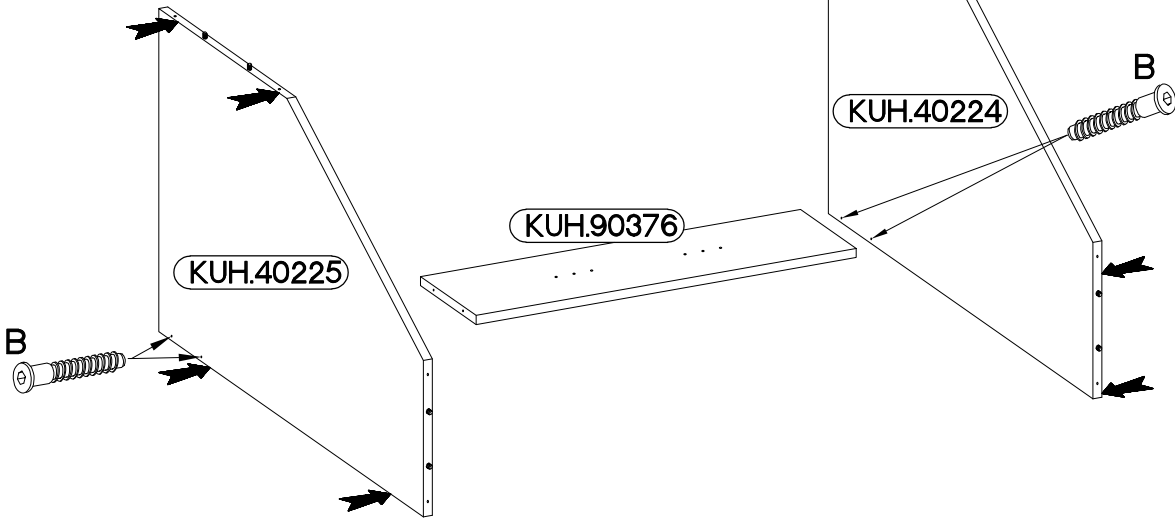

60x60 GN-72 (45°) 1F

KUH.30109
KUH.40225

Ersatzteil Nummer	Dimension
KUH.10026 x2	715x290x16
KUH.30109 x2	570x554x16
KUH.40424	570x570x16
KUH.40425	570x570x16
KUH.60423	713x578x2,5
KUH.60424	713x578x2,5
KUH.90376	681x120x16

+8x30mm A 8	6,4 x 50mm B 12	 E1 12	+35/45° HG7 2	 S23 1	M4x22mm U 2
+5/19mm J 10	 K 2	 O 1	+3.5x13mm P5 4	+3.0x16mm P11 30-35	+4.0x30mm P8 4

ISM-KUH-02070

1

 +8x30mm A	 +4.0x30mm P8	 K
8	4	2

2

6,4 x 50mm

B

4

O

1

E1

4

3

6,4 x 50mm

B

4

O

1

E1

4

4

6,4 x 50mm

B

4