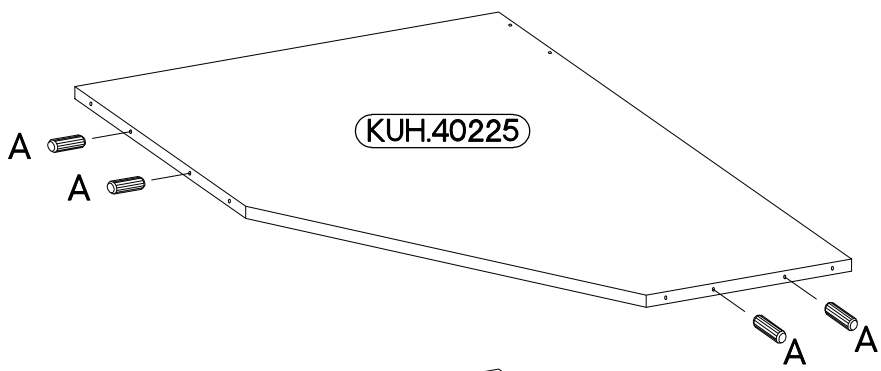

60x60 GN-72 (45°) 1F

KUH.30109
KUH.40225

Ersatzteil Nummer	Dimension
KUH.10026 x2	715x290x16
KUH.30109 x2	570x554x16
KUH.40424	570x570x16
KUH.40425	570x570x16
KUH.60423	713x578x2,5
KUH.60424	713x578x2,5
KUH.90376	681x120x16

+8x30mm A 8	6,4 x 50mm B 12	 E1 12	+35/45° HG7 2	 S23 1	M4x22mm U 2
+5/19mm J 10	 K 2	 O 1	+3.5x13mm P5 4	+3.0x16mm P11 30-35	+4.0x30mm P8 4

ISM-KUH-02070

1

 +8x30mm A	 +4.0x30mm P8	 K
8	4	2

2

6,4 x 50mm

B

4

O

1

E1

4

3

6,4 x 50mm

B

4

O

1

E1

4

4

6,4 x 50mm

B

4