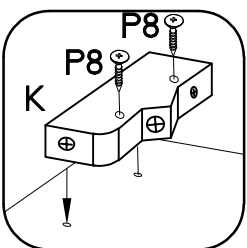

60x60 GN-72 (45°) 1F

KUH.30109
KUH.40225

Ersatzteil Nummer	Dimension
KUH.10026 x2	715x290x16
KUH.30109 x2	570x554x16
KUH.40424	570x570x16
KUH.40425	570x570x16
KUH.60423	713x578x2,5
KUH.60424	713x578x2,5
KUH.90376	681x120x16

+8x30mm A 8	6,4 x 50mm B 12	 E1 12	+35/45° HG7 2	 S23 1	M4x22mm U 2
+5/19mm J 10	 K 2	 O 1	+3.5x13mm P5 4	+3.0x16mm P11 30-35	+4.0x30mm P8 4

ISM-KUH-02070

1

 +8x30mm A	 +4.0x30mm P8	 K
8	4	2

2

6,4 x 50mm

B

4

O

1

E1

4

3

6,4 x 50mm

B

4

O

1

E1

4

4

6,4 x 50mm

B

4