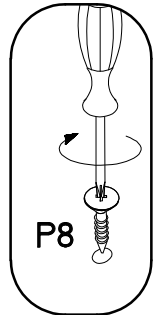

60x60 GN-72 (45°) 1F

KUH.30109
KUH.40225

Ersatzteil Nummer	Dimension
KUH.10026 x2	715x290x16
KUH.30109 x2	570x554x16
KUH.40424	570x570x16
KUH.40425	570x570x16
KUH.60423	713x578x2,5
KUH.60424	713x578x2,5
KUH.90376	681x120x16

+8x30mm A 8	6,4 x 50mm B 12	 E1 12	+35/45° HG7 2	 S23 1	M4x22mm U 2
+5/19mm J 10	 K 2	 O 1	+3.5x13mm P5 4	+3.0x16mm P11 30-35	+4.0x30mm P8 4

ISM-KUH-02070

1

 +8x30mm A	 +4.0x30mm P8	 K
8	4	2

2

6,4 x 50mm

B

4

O

1

E1

4

3

6,4 x 50mm

B

4

O

1

E1

4

4

6,4 x 50mm

B

4