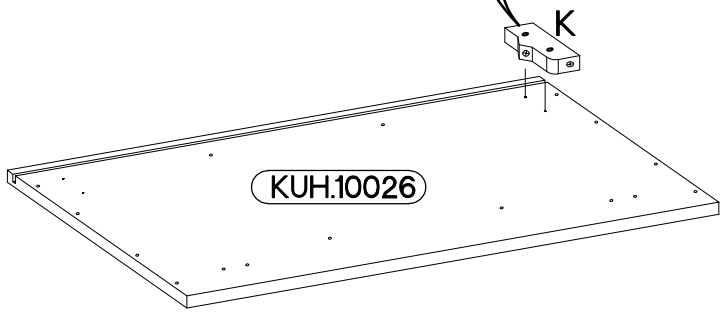

60x60 GN-72 (45°) 1F

KUH.30109
KUH.40225

Ersatzteil Nummer	Dimension
KUH.10026 x2	715x290x16
KUH.30109 x2	570x554x16
KUH.40424	570x570x16
KUH.40425	570x570x16
KUH.60423	713x578x2,5
KUH.60424	713x578x2,5
KUH.90376	681x120x16

+8x30mm A 8	6,4 x 50mm B 12	 E1 12	+35/45° HG7 2	 S23 1	M4x22mm U 2
+5/19mm J 10	 K 2	 O 1	+3.5x13mm P5 4	+3.0x16mm P11 30-35	+4.0x30mm P8 4

ISM-KUH-02070

1

 +8x30mm A	 +4.0x30mm P8	 K
8	4	2

2

6,4 x 50mm

B

4

O

1

E1

4

3

6,4 x 50mm

B

4

O

1

E1

4

4

6,4 x 50mm

B

4