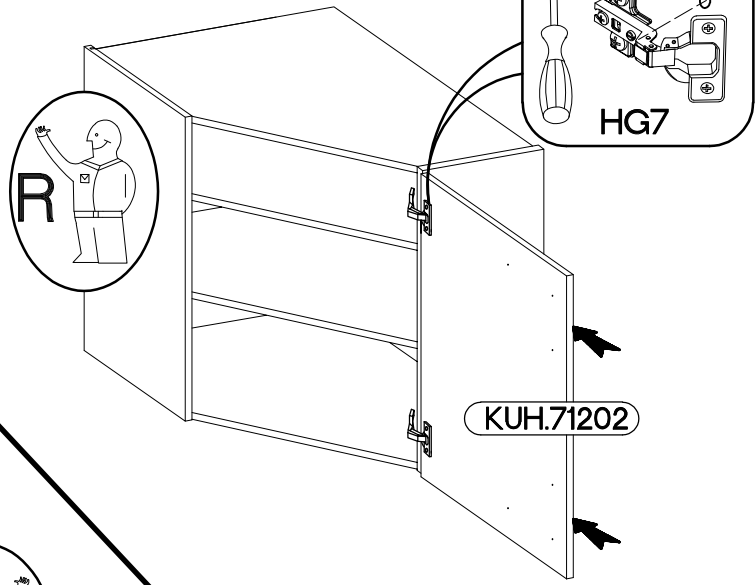

60x60 GN-72 1F
FRONT

Ersatzteil Nummer	Dimension
KUH.71202	713x418x16

ISM-KUH-02073

1

LEFT

RIGHT

2

	$\pm 35/45^\circ$ H=0	$\pm 3.5 \times 13 \text{mm}$
(CD) HG7		P5
2		4

3

	M4x22mm
S23	U
1	2

VARIANT HIGH GLOSS