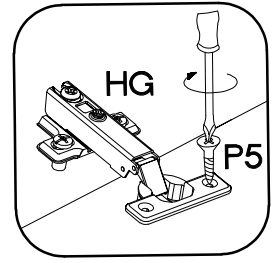

60x60 GN-72 1F
FRONT

Ersatzteil Nummer	Dimension
KUH.71202	713x418x16

ISM-KUH-02073

1

LEFT

RIGHT

2

	$\pm 35/45^\circ$ H=0	$\pm 3.5 \times 13 \text{mm}$
(CD) HG7		P5
2		4

3

	M4x22mm
S23	U
1	2

VARIANT HIGH GLOSS