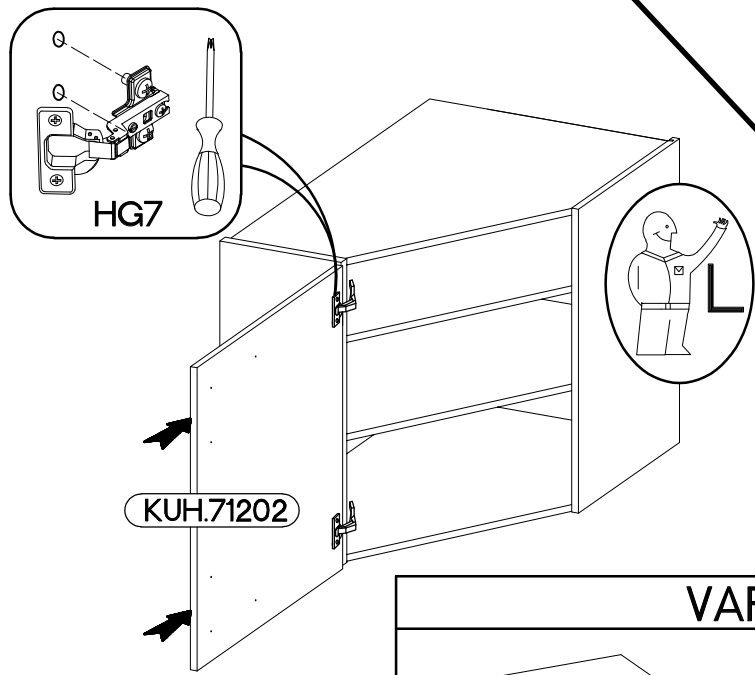

60x60 GN-72 1F
FRONT

Ersatzteil Nummer	Dimension
KUH.71202	713x418x16

ISM-KUH-02073

1

LEFT

RIGHT

2

	$\pm 35/45^\circ$ H=0	$\pm 3.5 \times 13 \text{mm}$
(CD) HG7		P5
2		4

3

	M4x22mm
S23	U
1	2

VARIANT HIGH GLOSS