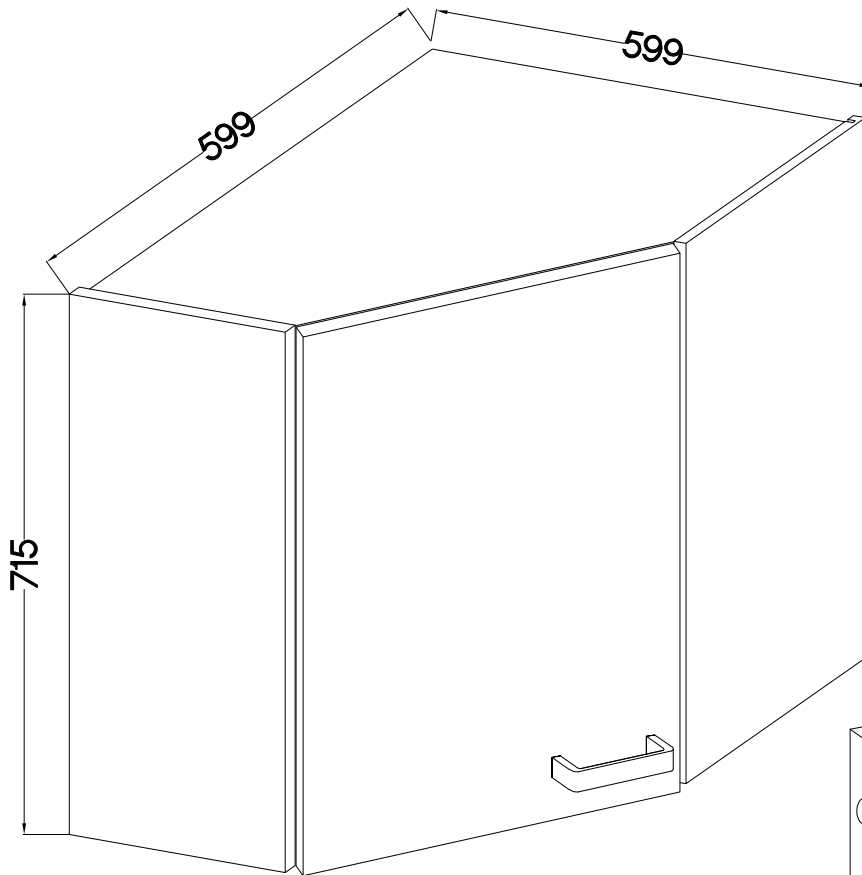

60x60 GN-72 1F
FRONT

Ersatzteil Nummer	Dimension
KUH.71202	713x418x16

ISM-KUH-02073

1

LEFT

RIGHT

2

	$\pm 35/45^\circ$ H=0	$\pm 3.5 \times 13 \text{mm}$
(CD) HG7		P5
2		4

3

	M4x22mm
S23	U
1	2

VARIANT HIGH GLOSS