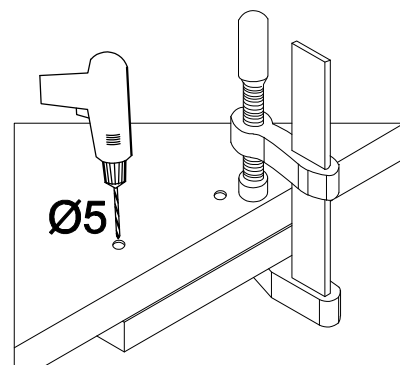

60x60 GN-72 1F
FRONT

Ersatzteil Nummer	Dimension
KUH.71202	713x418x16

ISM-KUH-02073

1

LEFT

RIGHT

2

	$\pm 35/45^\circ$ H=0	$\pm 3.5 \times 13 \text{mm}$
(CD) HG7		P5
2		4

3

	M4x22mm
S23	U
1	2

VARIANT HIGH GLOSS