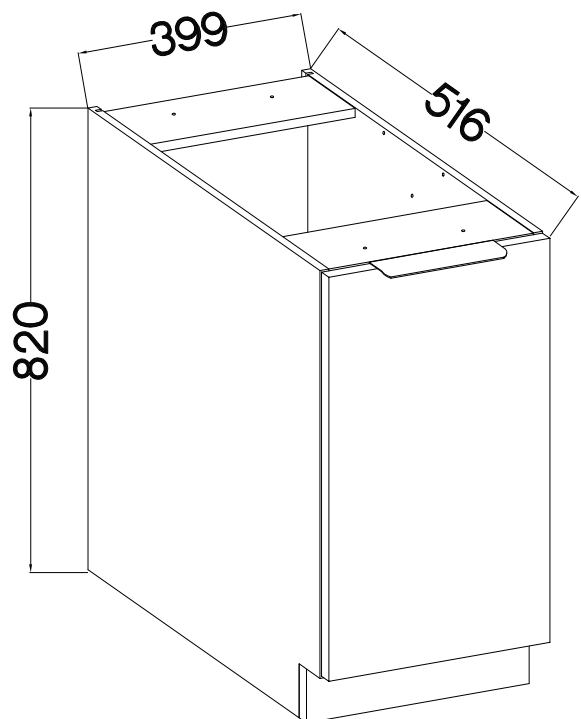

713x396
FRONT

40 D 1F BB

40 G-72 1F

KUH.71147

L=192mm	±7/2mm
	
S	J5
1	2

Ersatzteil Nummer	Dimension
KUH.71147	713x396x16

ISM-KUH-02030

1

±35/0mm [CD] HG 2	±3.5x13mm P5 4	±7/2mm J5 2
-------------------------	----------------------	-------------------

2 40 D 1F BB

VARIANT HIGH GLOSS

VARIANT HIGH GLOSS