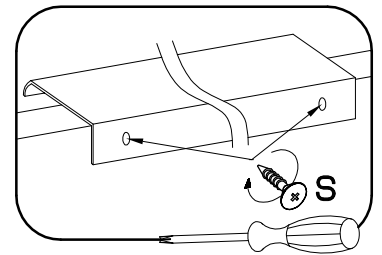

713x396
FRONT

40 D 1F BB

40 G-72 1F

KUH.71147

L=192mm	±7/2mm
	
S	J5
1	2

Ersatzteil Nummer	Dimension
KUH.71147	713x396x16

ISM-KUH-02030

1

±35/0mm [CD] HG 2	±3.5x13mm P5 4	±7/2mm J5 2
-------------------------	----------------------	-------------------

2 40 D 1F BB

VARIANT HIGH GLOSS

VARIANT HIGH GLOSS