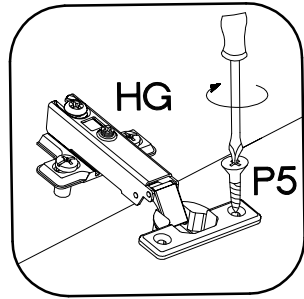

713x396
FRONT

40 D 1F BB

40 G-72 1F

KUH.71147

L=192mm	±7/2mm
	
S	J5
1	2

Ersatzteil Nummer	Dimension
KUH.71147	713x396x16

ISM-KUH-02030

1

±35/0mm [CD] HG 2	±3.5x13mm P5 4	±7/2mm J5 2
-------------------------	----------------------	-------------------

2 40 D 1F BB

VARIANT HIGH GLOSS

VARIANT HIGH GLOSS