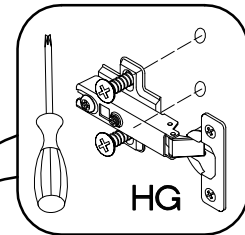

713x396
FRONT

40 D 1F BB

40 G-72 1F

KUH.71147

L=192mm	±7/2mm
	
S	J5
1	2

Ersatzteil Nummer	Dimension
KUH.71147	713x396x16

ISM-KUH-02030

1

±35/0mm [CD] HG 2	±3.5x13mm P5 4	±7/2mm J5 2
-------------------------	----------------------	-------------------

2 40 D 1F BB

VARIANT HIGH GLOSS

VARIANT HIGH GLOSS