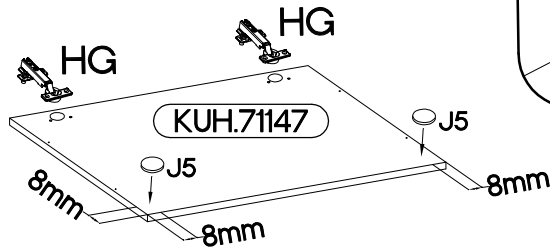

713x396
FRONT

40 D 1F BB

40 G-72 1F

KUH.71147

L=192mm	±7/2mm
	
S	J5
1	2

Ersatzteil Nummer	Dimension
KUH.71147	713x396x16

ISM-KUH-02030

1

±35/0mm [CD] HG 2	±3.5x13mm P5 4	±7/2mm J5 2
-------------------------	----------------------	-------------------

2 40 D 1F BB

VARIANT HIGH GLOSS

VARIANT HIGH GLOSS