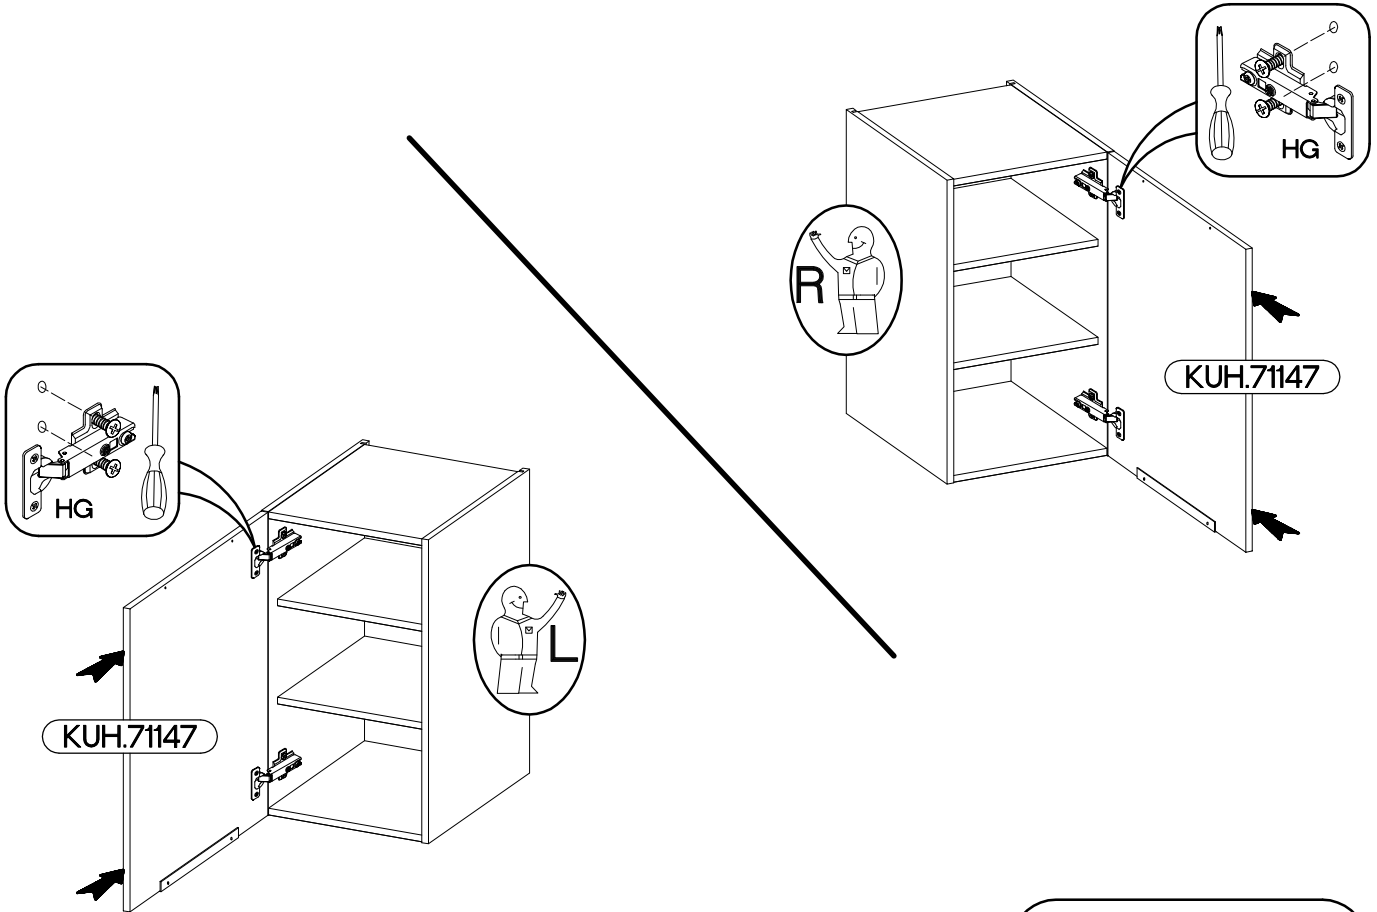

713x396
FRONT

40 D 1F BB

40 G-72 1F

KUH.71147

L=192mm	±7/2mm
	
S	J5
1	2

Ersatzteil Nummer	Dimension
KUH.71147	713x396x16

ISM-KUH-02030

1

±35/0mm [CD] HG 2	±3.5x13mm P5 4	±7/2mm J5 2
-------------------------	----------------------	-------------------

2 40 D 1F BB

VARIANT HIGH GLOSS

VARIANT HIGH GLOSS