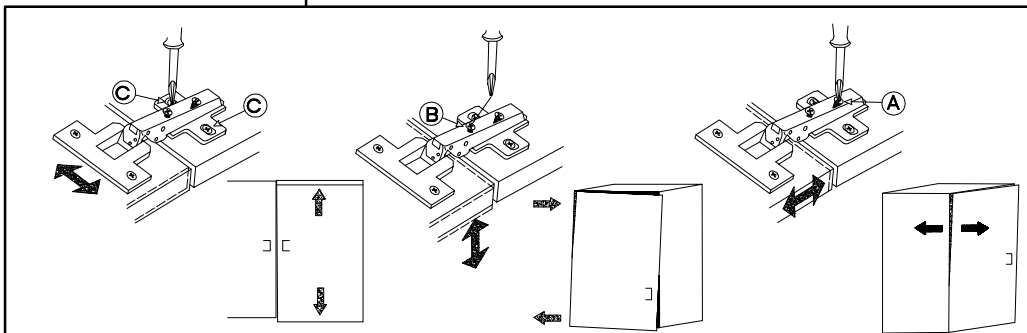

713x396
FRONT

40 D 1F BB

40 G-72 1F

KUH.71147

L=192mm	±7/2mm
	
S	J5
1	2

Ersatzteil Nummer	Dimension
KUH.71147	713x396x16

ISM-KUH-02030

1

±35/0mm [CD] HG 2	±3.5x13mm P5 4	±7/2mm J5 2
-------------------------	----------------------	-------------------

2 40 D 1F BB

VARIANT HIGH GLOSS

VARIANT HIGH GLOSS