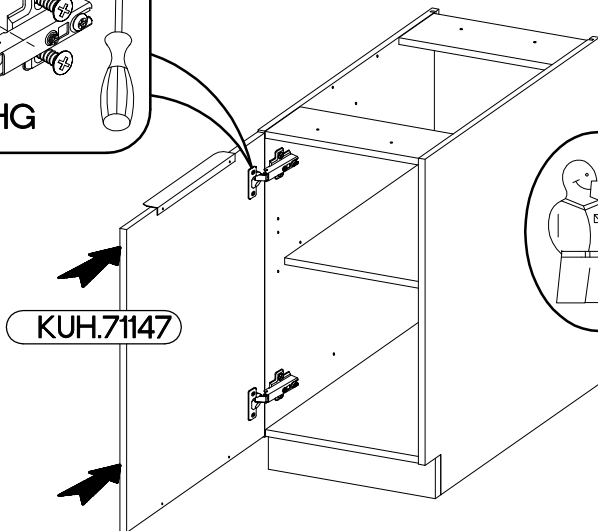

1

±35/0mm [CD] HG 2	±3.5x13mm P5 4	±7/2mm J5 2

2 40 D 1F BB

VARIANT HIGH GLOSS