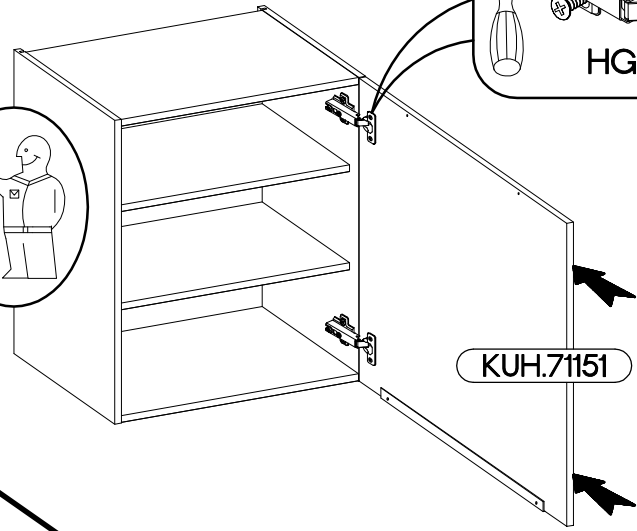

3

60 G-72 1F

L=320mm

S

1