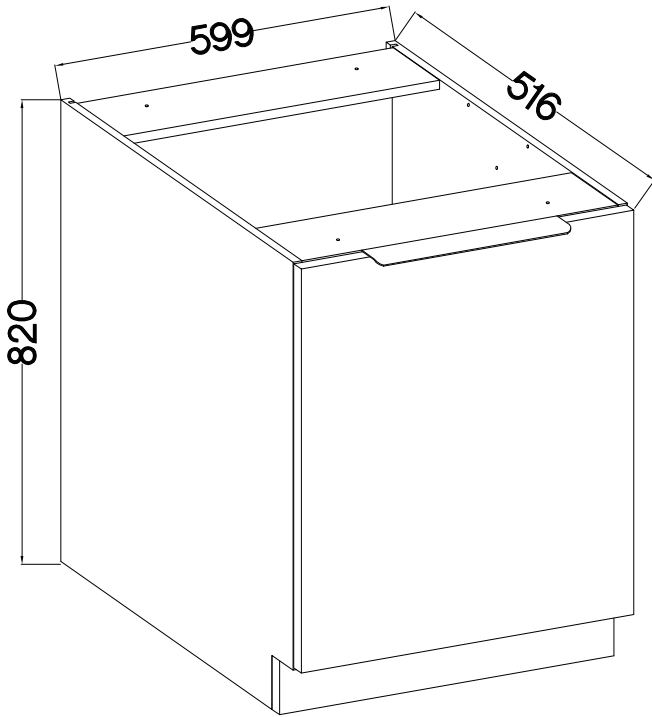

713x596
FRONT

60 D 1F BB

60 G-72 1F

L=320mm	±7/2mm
S	J5
1	2

Ersatzteil Nummer	Dimension
KUH.71151	713x596x16

ISM-KUH-02033

1

60 D 1F BB

±35/0mm [CD] HG 2	±3.5x13mm P5 4	±7/2mm J5 2
----------------------------	----------------------	-------------------

2

VARIANT HIGH GLOSS

3

60 G-72 1F

L=320mm

S

1