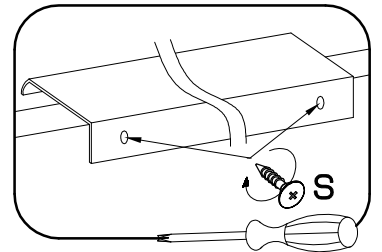

713x596
FRONT

60 D 1F BB

60 G-72 1F

L=320mm	±7/2mm
S	J5
1	2

Ersatzteil Nummer	Dimension
KUH.71151	713x596x16

ISM-KUH-02033

1

60 D 1F BB

±35/0mm [CD] HG 2	±3.5x13mm P5 4	±7/2mm J5 2
----------------------------	----------------------	-------------------

2

VARIANT HIGH GLOSS

3

60 G-72 1F

L=320mm

S

1