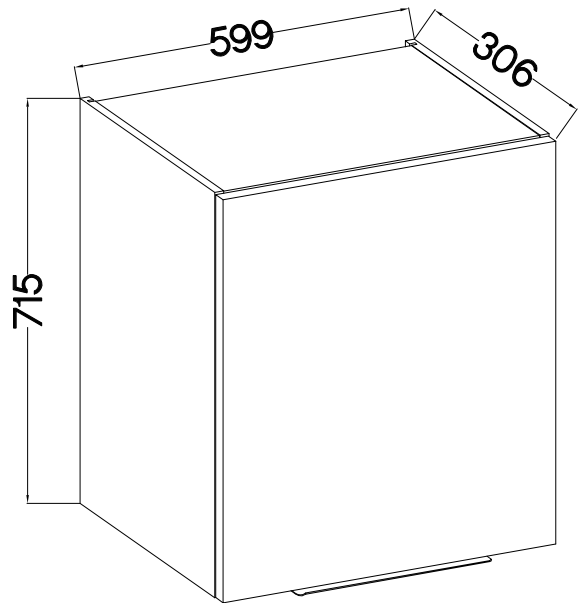

713x596
FRONT

60 D 1F BB

60 G-72 1F

L=320mm	±7/2mm
S	J5
1	2

Ersatzteil Nummer	Dimension
KUH.71151	713x596x16

ISM-KUH-02033

1

60 D 1F BB

±35/0mm [CD] HG 2	±3.5x13mm P5 4	±7/2mm J5 2
----------------------------	----------------------	-------------------

2

VARIANT HIGH GLOSS

3

60 G-72 1F

L=320mm

S

1