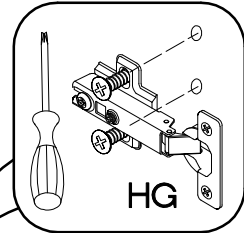

1

60 D 1F BB

±35/0mm [CD] HG 2	±3.5x13mm P5 4	±7/2mm J5 2

2

VARIANT HIGH GLOSS