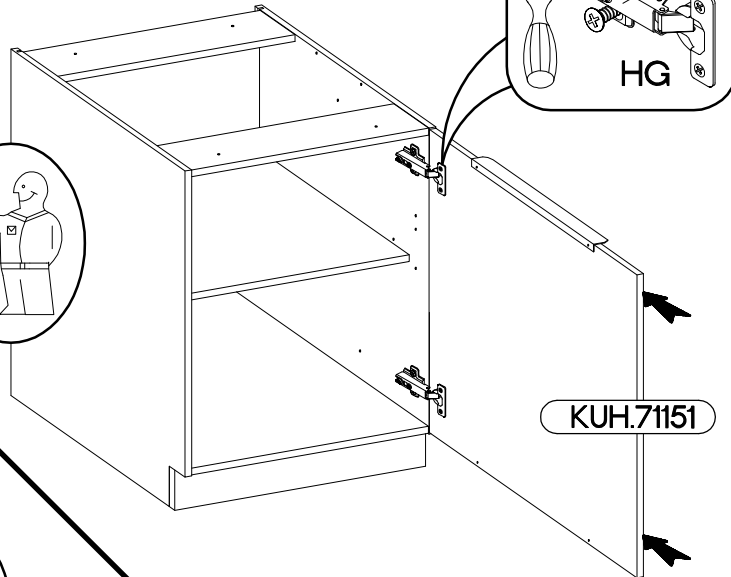

1

60 D 1F BB

±35/0mm [CD] HG 2	±3.5x13mm P5 4	±7/2mm J5 2

2

VARIANT HIGH GLOSS