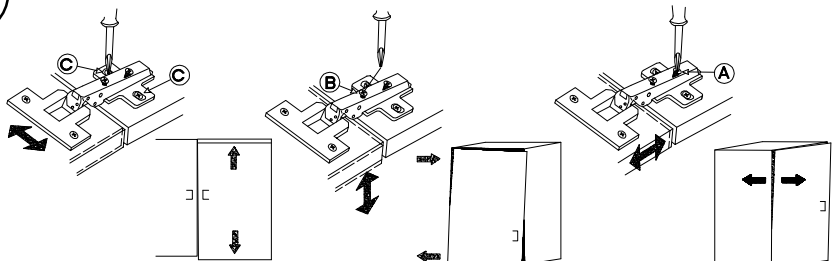

713x596
FRONT

60 D 1F BB

60 G-72 1F

L=320mm	±7/2mm
S	J5
1	2

Ersatzteil Nummer	Dimension
KUH.71151	713x596x16

ISM-KUH-02033

1

60 D 1F BB

±35/0mm [CD] HG 2	±3.5x13mm P5 4	±7/2mm J5 2
----------------------------	----------------------	-------------------

2

VARIANT HIGH GLOSS

3

60 G-72 1F

L=320mm

S

1