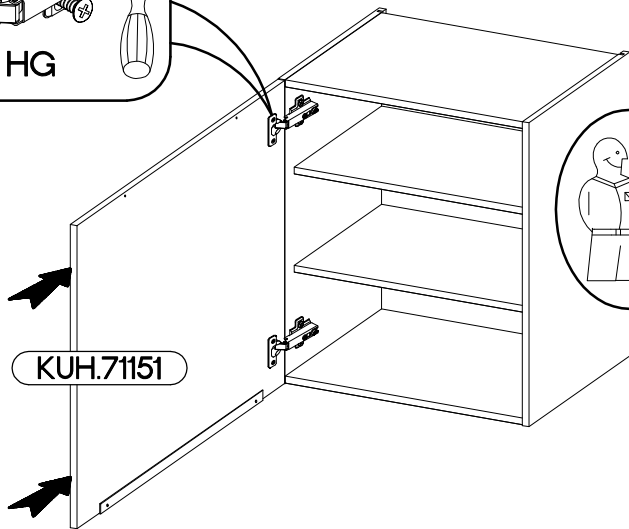

713x596
FRONT

60 D 1F BB

60 G-72 1F

L=320mm	±7/2mm
S	J5
1	2

Ersatzteil Nummer	Dimension
KUH.71151	713x596x16

ISM-KUH-02033

1

60 D 1F BB

±35/0mm [CD] HG 2	±3.5x13mm P5 4	±7/2mm J5 2
----------------------------	----------------------	-------------------

2

VARIANT HIGH GLOSS

3

60 G-72 1F

L=320mm

S

1