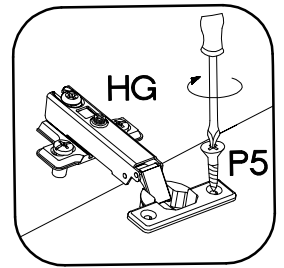

713x596
FRONT

60 D 1F BB

60 G-72 1F

L=320mm	±7/2mm
S	J5
1	2

Ersatzteil Nummer	Dimension
KUH.71151	713x596x16

ISM-KUH-02033

1

60 D 1F BB

±35/0mm [CD] HG 2	±3.5x13mm P5 4	±7/2mm J5 2
----------------------------	----------------------	-------------------

2

VARIANT HIGH GLOSS

3

60 G-72 1F

L=320mm

S

1