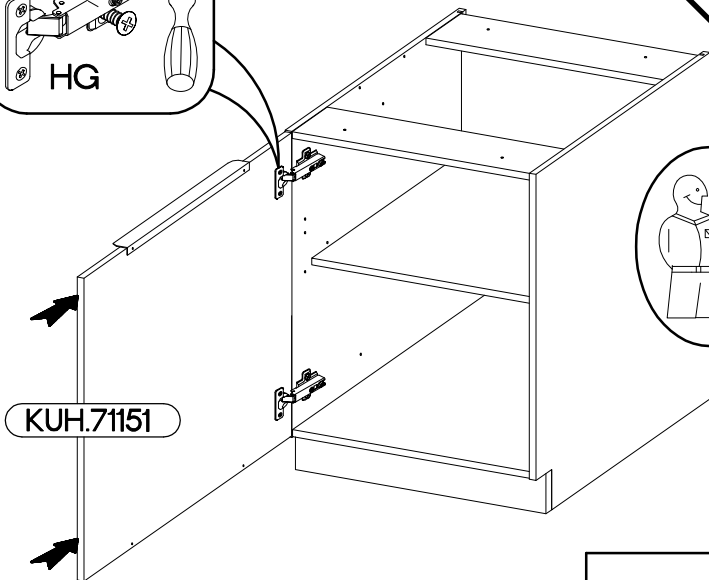

1

60 D 1F BB

±35/0mm [CD] HG 2	±3.5x13mm P5 4	±7/2mm J5 2

2

VARIANT HIGH GLOSS