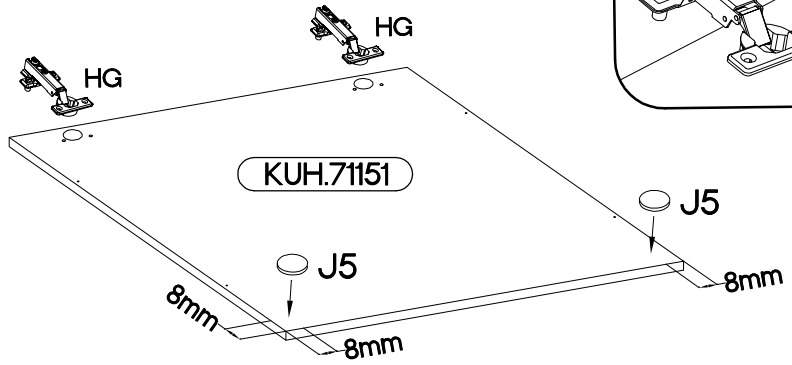

713x596
FRONT

60 D 1F BB

60 G-72 1F

L=320mm	±7/2mm
S	J5
1	2

Ersatzteil Nummer	Dimension
KUH.71151	713x596x16

ISM-KUH-02033

1

60 D 1F BB

±35/0mm [CD] HG 2	±3.5x13mm P5 4	±7/2mm J5 2
----------------------------	----------------------	-------------------

2

VARIANT HIGH GLOSS

3

60 G-72 1F

L=320mm

S

1