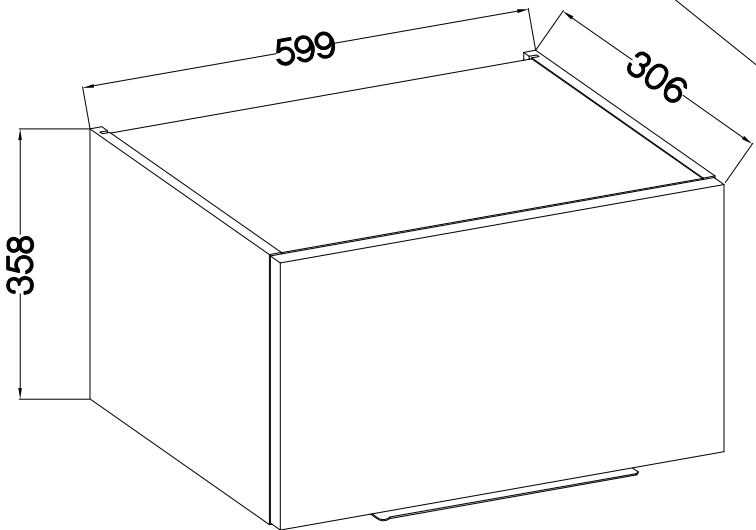

355x596
FRONT

60 GU-36

60 NAGU-36

KUH.71162

L=320mm	±7/2mm
	
 S	J5
1	2

Ersatzteil Nummer	Dimension
KUH.71162	355x596x16

ISM-KUH-02017

1

60 GU-36

±35/0mm	±3.5x13mm	±7/2mm
 [CD] HG	 P5	 J5
2	4	2

1.

2.

2

3

4

VARIANT HIGH GLOSS