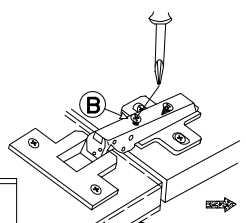

VARIANT HIGH GLOSS