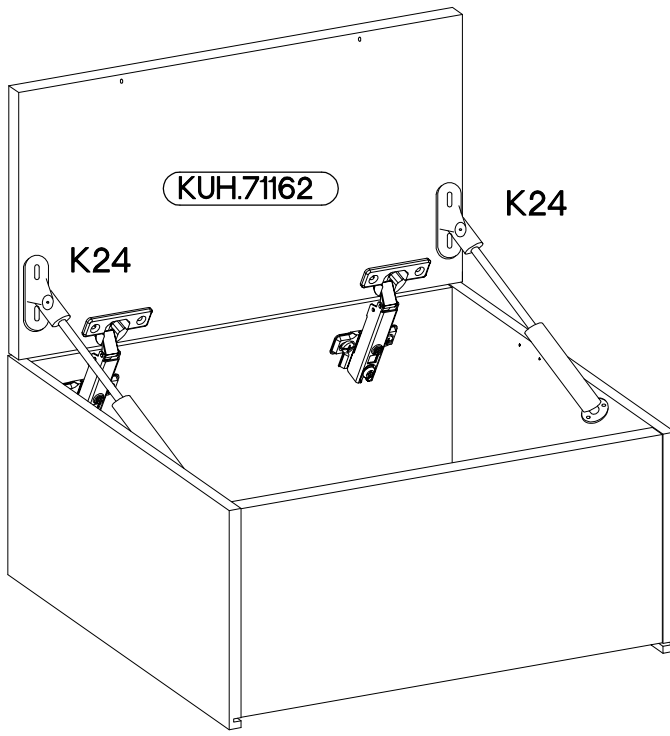

355x596
FRONT

60 GU-36

60 NAGU-36

KUH.71162

L=320mm	±7/2mm
	
 S	J5
1	2

Ersatzteil Nummer	Dimension
KUH.71162	355x596x16

ISM-KUH-02017

1

60 GU-36

±35/0mm	±3.5x13mm	±7/2mm
 [CD] HG	 P5	 J5
2	4	2

1.

2.

2

3

4

VARIANT HIGH GLOSS