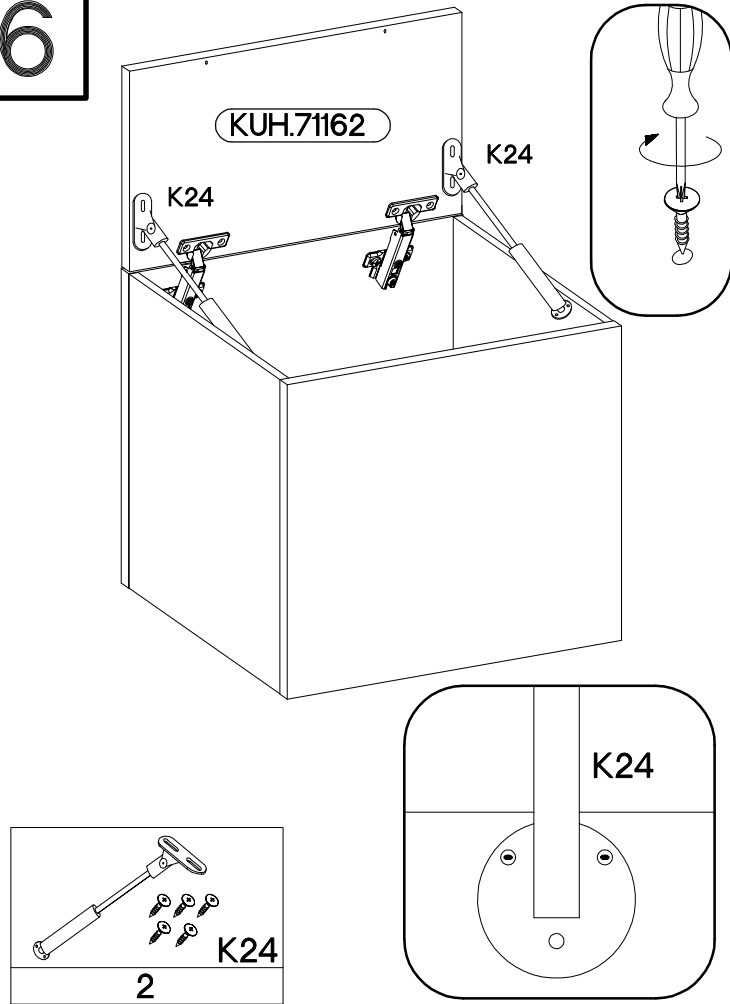

5

60 NAGU-36

6

7

VARIANT HIGH GLOSS