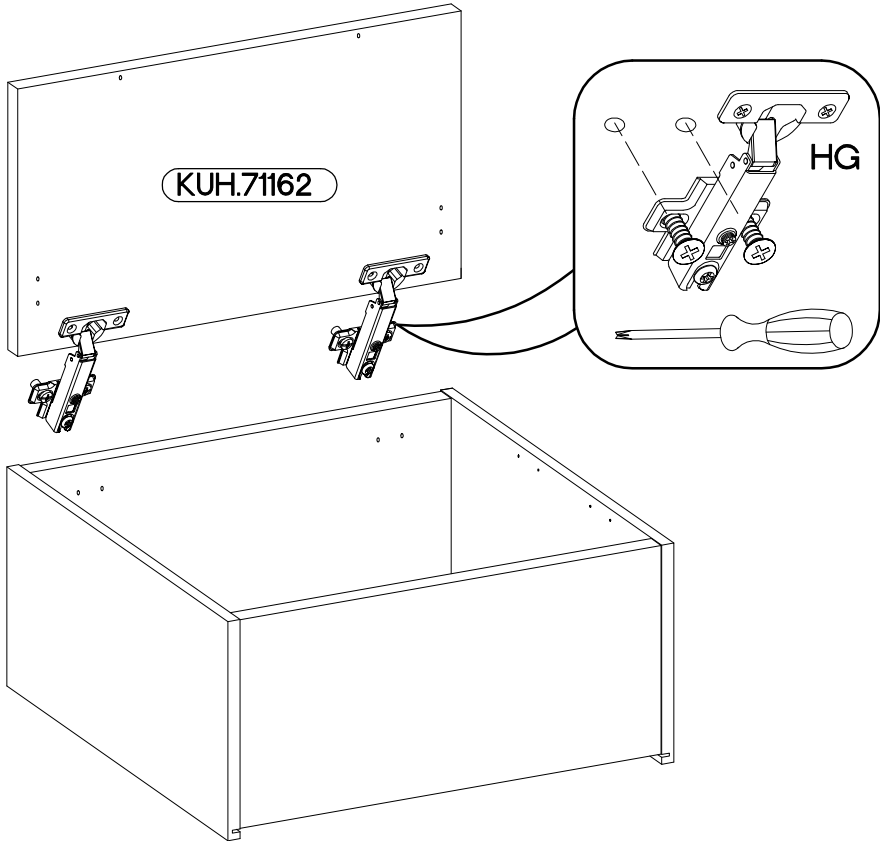

355x596
FRONT

60 GU-36

60 NAGU-36

KUH.71162

L=320mm	±7/2mm
	
 S	J5
1	2

Ersatzteil Nummer	Dimension
KUH.71162	355x596x16

ISM-KUH-02017

1

60 GU-36

±35/0mm	±3.5x13mm	±7/2mm
 [CD] HG	 P5	 J5
2	4	2

1.

2.

2

3

4

VARIANT HIGH GLOSS