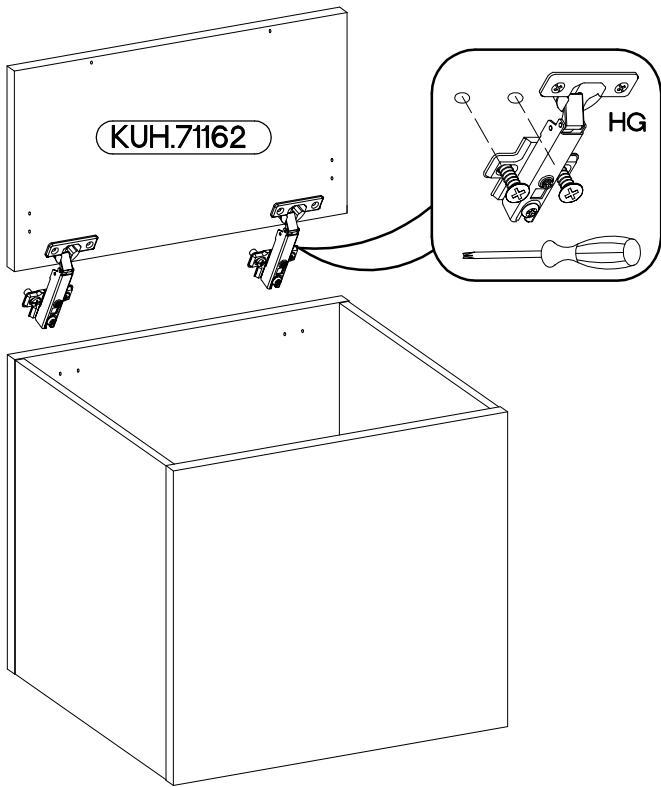

5

60 NAGU-36