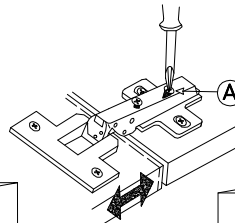

VARIANT HIGH GLOSS