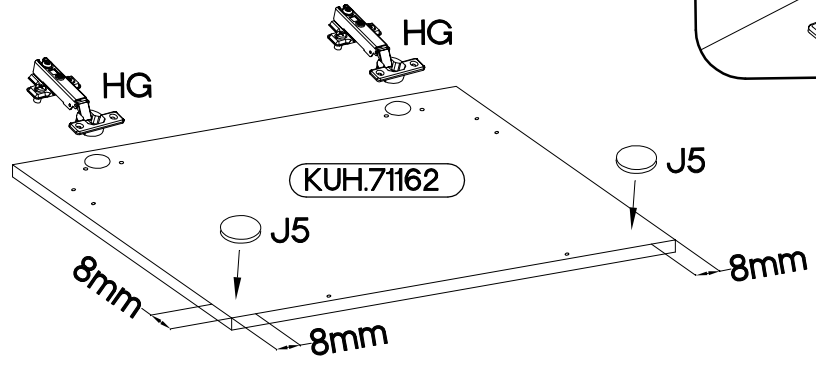

355x596
FRONT

60 GU-36

60 NAGU-36

KUH.71162

L=320mm	±7/2mm
	
 S	J5
1	2

Ersatzteil Nummer	Dimension
KUH.71162	355x596x16

ISM-KUH-02017

1

60 GU-36

±35/0mm	±3.5x13mm	±7/2mm
 [CD] HG	 P5	 J5
2	4	2

1.

2.

2

3

4

VARIANT HIGH GLOSS