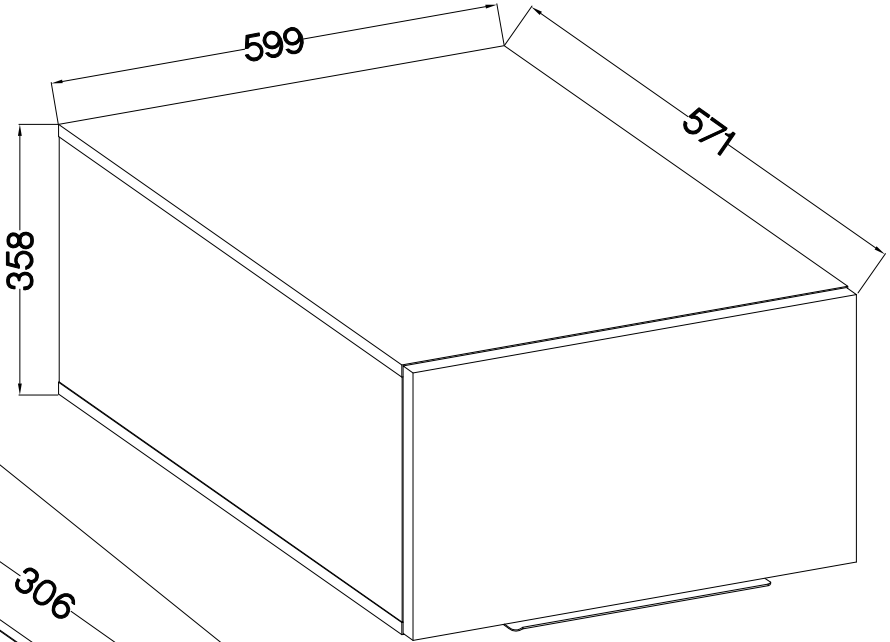

355x596
FRONT

60 GU-36

60 NAGU-36

KUH.71162

L=320mm	±7/2mm
	
 S	J5
1	2

Ersatzteil Nummer	Dimension
KUH.71162	355x596x16

ISM-KUH-02017

1

60 GU-36

±35/0mm	±3.5x13mm	±7/2mm
 [CD] HG	 P5	 J5
2	4	2

1.

2.

2

3

4

VARIANT HIGH GLOSS