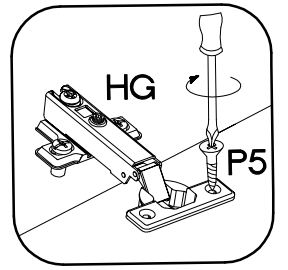

1

60 GU-36

±35/0mm	±3.5x13mm	±7/2mm
 [CD] HG	 P5	 J5
2	4	2