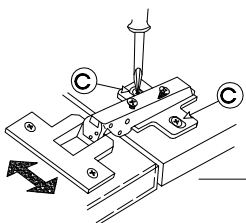

VARIANT HIGH GLOSS