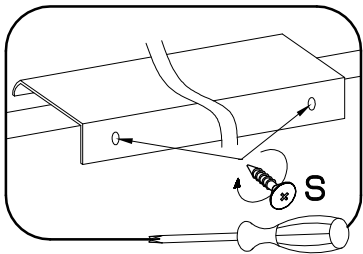

5

60 NAGU-36

6

7

VARIANT HIGH GLOSS