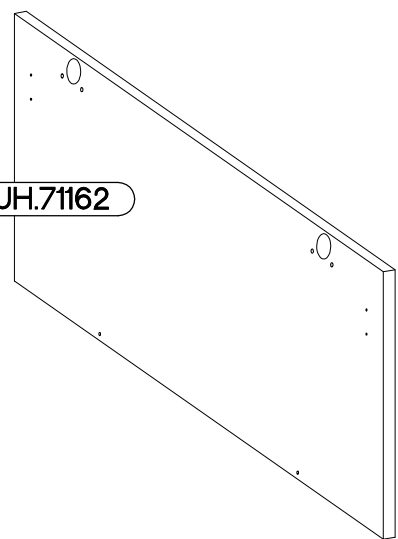

355x596
FRONT

60 GU-36

60 NAGU-36

KUH.71162

L=320mm	±7/2mm
	
 S	J5
1	2

Ersatzteil Nummer	Dimension
KUH.71162	355x596x16

ISM-KUH-02017

1

60 GU-36

±35/0mm	±3.5x13mm	±7/2mm
 [CD] HG	 P5	 J5
2	4	2

1.

2.

2

3

4

VARIANT HIGH GLOSS