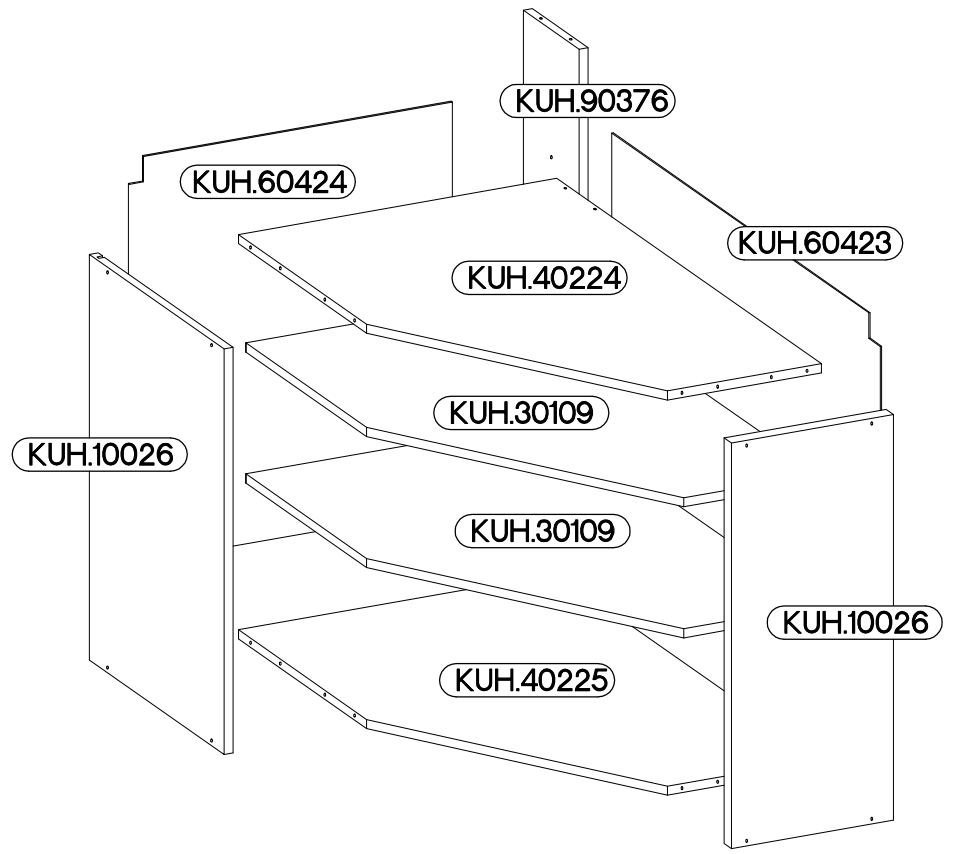

60x60 GN-72 (45°) 1F

KUH.30109
KUH.40225

Ersatzteil Nummer	Dimension
KUH.10026 x2	715x290x16
KUH.30109 x2	570x554x16
KUH.40424	570x570x16
KUH.40425	570x570x16
KUH.60423	713x578x2,5
KUH.60424	713x578x2,5
KUH.90376	681x120x16

+8x30mm A	6,4 x 50mm B	E1	+35/45° HG7	L=192mm S	M4x22mm U
8	12	12	2	1	2
+5/19mm J	K	O	+3.5x13mm P5	+3.0x16mm P11	+4.0x30mm P8
10	2	1	4	30-35	4

ISM-KUH-02176

1

 +8x30mm A	 +4.0x30mm P8	 K
8	4	2

2

6,4 x 50mm

B

4

O

1

E1

4

3

6,4 x 50mm

B

4

O

1

E1

4

4

6,4 x 50mm