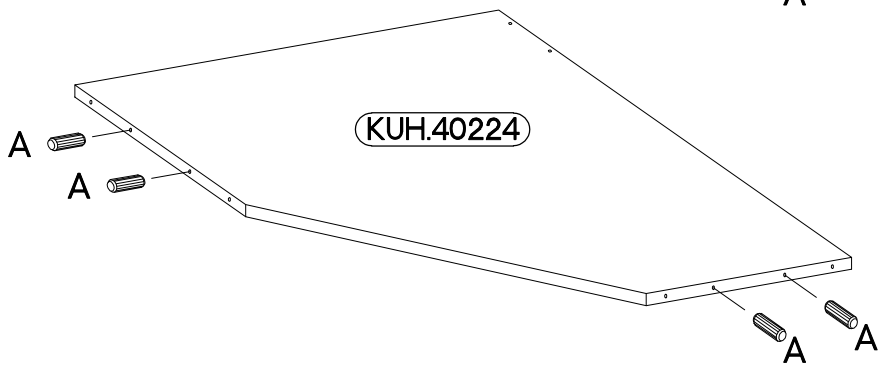

60x60 GN-72 (45°) 1F

KUH.30109
KUH.40225

Ersatzteil Nummer	Dimension
KUH.10026 x2	715x290x16
KUH.30109 x2	570x554x16
KUH.40424	570x570x16
KUH.40425	570x570x16
KUH.60423	713x578x2,5
KUH.60424	713x578x2,5
KUH.90376	681x120x16

+8x30mm A	6,4 x 50mm B	E1	+35/45° HG7	L=192mm S	M4x22mm U
8	12	12	2	1	2
+5/19mm J	K	O	+3.5x13mm P5	+3.0x16mm P11	+4.0x30mm P8
10	2	1	4	30-35	4

ISM-KUH-02176

1

 +8x30mm A	 +4.0x30mm P8	 K
8	4	2

2

6,4 x 50mm

B

4

O

1

E1

4

3

6,4 x 50mm

B

4

O

1

E1

4

4

6,4 x 50mm