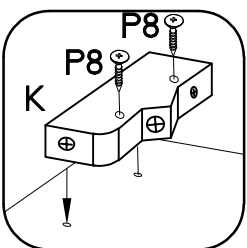

60x60 GN-72 (45°) 1F

KUH.30109
KUH.40225

Ersatzteil Nummer	Dimension
KUH.10026 x2	715x290x16
KUH.30109 x2	570x554x16
KUH.40424	570x570x16
KUH.40425	570x570x16
KUH.60423	713x578x2,5
KUH.60424	713x578x2,5
KUH.90376	681x120x16

+8x30mm A	6,4 x 50mm B	E1	+35/45° HG7	L=192mm S	M4x22mm U
8	12	12	2	1	2
+5/19mm J	K	O	+3.5x13mm P5	+3.0x16mm P11	+4.0x30mm P8
10	2	1	4	30-35	4

ISM-KUH-02176

1

 +8x30mm A	 +4.0x30mm P8	 K
8	4	2

2

6,4 x 50mm

B

4

O

1

E1

4

3

6,4 x 50mm

B

4

O

1

E1

4

4

6,4 x 50mm