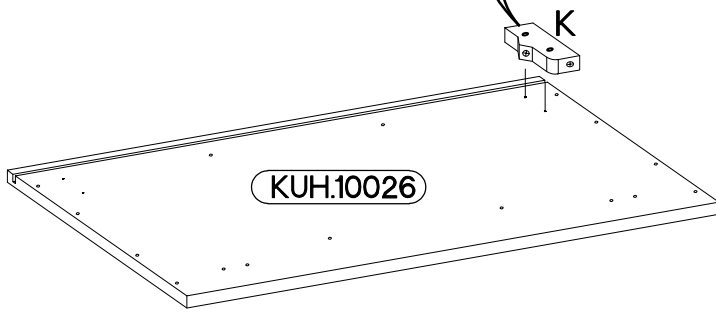

60x60 GN-72 (45°) 1F

KUH.30109
KUH.40225

Ersatzteil Nummer	Dimension
KUH.10026 x2	715x290x16
KUH.30109 x2	570x554x16
KUH.40424	570x570x16
KUH.40425	570x570x16
KUH.60423	713x578x2,5
KUH.60424	713x578x2,5
KUH.90376	681x120x16

+8x30mm A	6,4 x 50mm B	E1	+35/45° HG7	L=192mm S	M4x22mm U
8	12	12	2	1	2
+5/19mm J	K	O	+3.5x13mm P5	+3.0x16mm P11	+4.0x30mm P8
10	2	1	4	30-35	4

ISM-KUH-02176

1

 +8x30mm A	 +4.0x30mm P8	 K
8	4	2

2

6,4 x 50mm

B

4

O

1

E1

4

3

6,4 x 50mm

B

4

O

1

E1

4

4

6,4 x 50mm