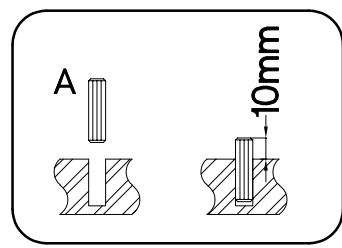

60x60 GN-72 (45°) 1F

KUH.30109
KUH.40225

Ersatzteil Nummer	Dimension
KUH.10026 x2	715x290x16
KUH.30109 x2	570x554x16
KUH.40424	570x570x16
KUH.40425	570x570x16
KUH.60423	713x578x2,5
KUH.60424	713x578x2,5
KUH.90376	681x120x16

+8x30mm A	6,4 x 50mm B	E1	+35/45° HG7	L=192mm S	M4x22mm U
8	12	12	2	1	2
+5/19mm J	K	O	+3.5x13mm P5	+3.0x16mm P11	+4.0x30mm P8
10	2	1	4	30-35	4

ISM-KUH-02176

1

 +8x30mm A	 +4.0x30mm P8	 K
8	4	2

2

6,4 x 50mm

B

4

O

1

E1

4

3

6,4 x 50mm

B

4

O

1

E1

4

4

6,4 x 50mm