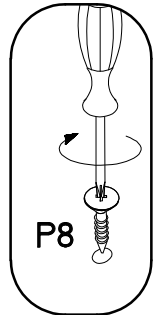

60x60 GN-72 (45°) 1F

KUH.30109
KUH.40225

Ersatzteil Nummer	Dimension
KUH.10026 x2	715x290x16
KUH.30109 x2	570x554x16
KUH.40424	570x570x16
KUH.40425	570x570x16
KUH.60423	713x578x2,5
KUH.60424	713x578x2,5
KUH.90376	681x120x16

+8x30mm A	6,4 x 50mm B	E1	+35/45° HG7	L=192mm S	M4x22mm U
8	12	12	2	1	2
+5/19mm J	K	O	+3.5x13mm P5	+3.0x16mm P11	+4.0x30mm P8
10	2	1	4	30-35	4

ISM-KUH-02176

1

 +8x30mm A	 +4.0x30mm P8	 K
8	4	2

2

6,4 x 50mm

B

4

O

1

E1

4

3

6,4 x 50mm

B

4

O

1

E1

4

4

6,4 x 50mm