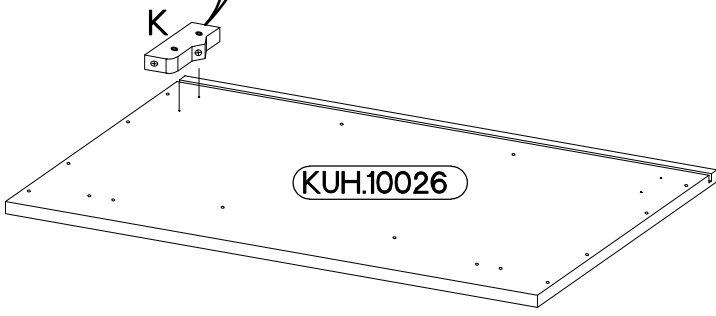

60x60 GN-72 (45°) 1F

KUH.30109
KUH.40225

Ersatzteil Nummer	Dimension
KUH.10026 x2	715x290x16
KUH.30109 x2	570x554x16
KUH.40424	570x570x16
KUH.40425	570x570x16
KUH.60423	713x578x2,5
KUH.60424	713x578x2,5
KUH.90376	681x120x16

+8x30mm A	6,4 x 50mm B	E1	+35/45° HG7	L=192mm S	M4x22mm U
8	12	12	2	1	2
+5/19mm J	K	O	+3.5x13mm P5	+3.0x16mm P11	+4.0x30mm P8
10	2	1	4	30-35	4

ISM-KUH-02176

1

 +8x30mm A	 +4.0x30mm P8	 K
8	4	2

2

6,4 x 50mm

B

4

O

1

E1

4

3

6,4 x 50mm

B

4

O

1

E1

4

4

6,4 x 50mm