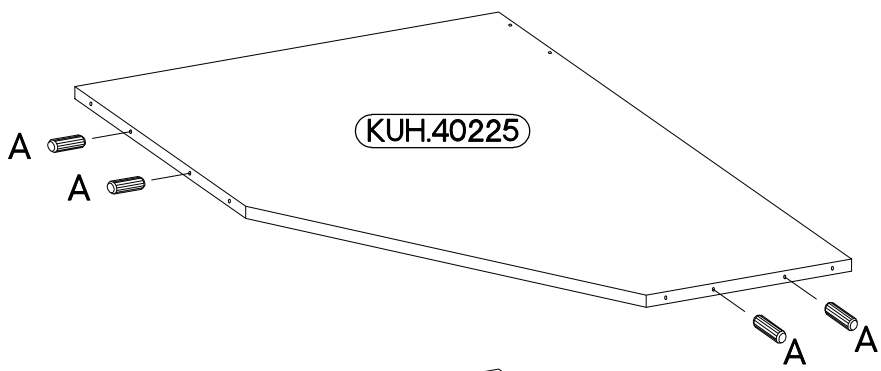

60x60 GN-72 (45°) 1F

KUH.30109
KUH.40225

Ersatzteil Nummer	Dimension
KUH.10026 x2	715x290x16
KUH.30109 x2	570x554x16
KUH.40424	570x570x16
KUH.40425	570x570x16
KUH.60423	713x578x2,5
KUH.60424	713x578x2,5
KUH.90376	681x120x16

+8x30mm A	6,4 x 50mm B	E1	+35/45° HG7	L=192mm S	M4x22mm U
8	12	12	2	1	2
+5/19mm J	K	O	+3.5x13mm P5	+3.0x16mm P11	+4.0x30mm P8
10	2	1	4	30-35	4

ISM-KUH-02176

1

 +8x30mm A	 +4.0x30mm P8	 K
8	4	2

2

6,4 x 50mm

B

4

O

1

E1

4

3

6,4 x 50mm

B

4

O

1

E1

4

4

6,4 x 50mm