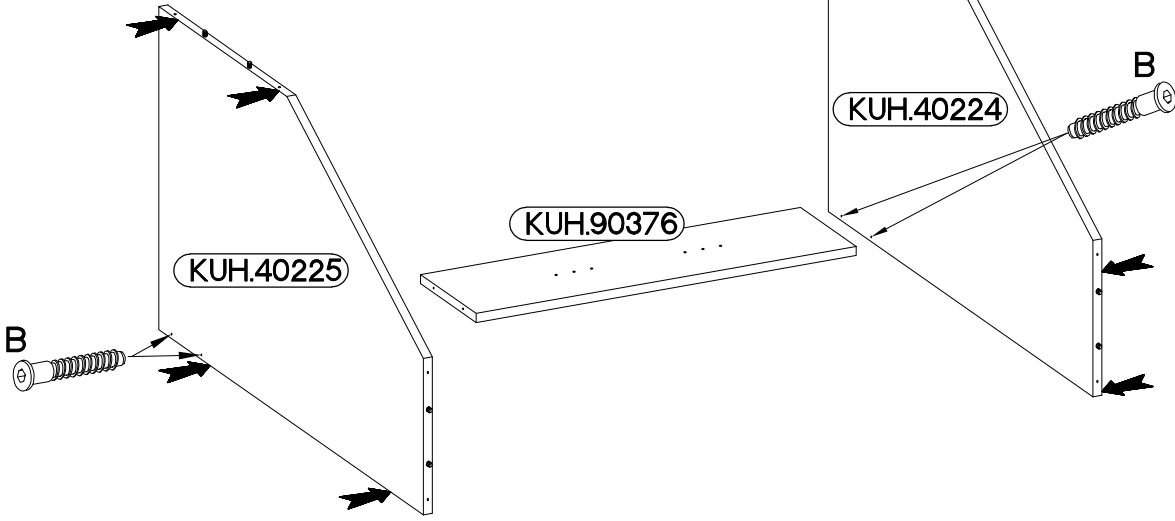

60x60 GN-72 (45°) 1F

KUH.30109
KUH.40225

Ersatzteil Nummer	Dimension
KUH.10026 x2	715x290x16
KUH.30109 x2	570x554x16
KUH.40424	570x570x16
KUH.40425	570x570x16
KUH.60423	713x578x2,5
KUH.60424	713x578x2,5
KUH.90376	681x120x16

+8x30mm A	6,4 x 50mm B	E1	+35/45° HG7	L=192mm S	M4x22mm U
8	12	12	2	1	2
+5/19mm J	K	O	+3.5x13mm P5	+3.0x16mm P11	+4.0x30mm P8
10	2	1	4	30-35	4

ISM-KUH-02176

1

 +8x30mm A	 +4.0x30mm P8	 K
8	4	2

2

6,4 x 50mm

B

4

O

1

E1

4

3

6,4 x 50mm

B

4

O

1

E1

4

4

6,4 x 50mm