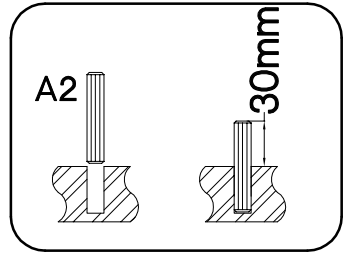

60x60 GN-72 (90°) 2F

max. 5kg

KUH.30110
KUH.30111
KUH.40228
KUH.40229

Ersatzteil Nummer	Dimension
KUH.10026 x2	715x290x16
KUH.30110 x2	570x244x16
KUH.30111 x2	310x260x16
KUH.40426	570x276x16
KUH.40427	294x276x16
KUH.40428	570x276x16
KUH.40429	294x276x16
KUH.60423	713x578x2,5
KUH.60424	713x578x2,5
KUH.90376	681x120x16

A	A2	B	C	D12	E	O11	P5
8	12	12	16	8	16	1	8
E1	HG11	J	K	O	P11	P8	
12	4	10	2	1	30-35	4	

ISM-KUH-02177

$\pm 8 \times 30 \text{mm}$  A	$\pm 8 \times 60 \text{mm}$  A2	$\pm 15/12 \text{mm}$  C	$\pm 4.0 \times 30 \text{mm}$  P8	 K	0,05  O11
8	12	16	4	2	1

L=40mm 	0,05 
D12 8	O11 1

3

6,4 x 50mm		
		
B	O	E1
4	1	4

4

6,4 x 50mm		
		
B	O	E1
4	1	4

5

6.4 x 50mm

B

4

O

1

E1

4

6

±5/19mm

J