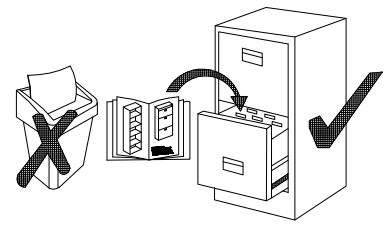

A	A2	B	C	D12	E	O11	P5
8	12	12	16	8	16	1	8
E1	HG11	J	K	O	P11	P8	
12	4	10	2	1	30-35	4