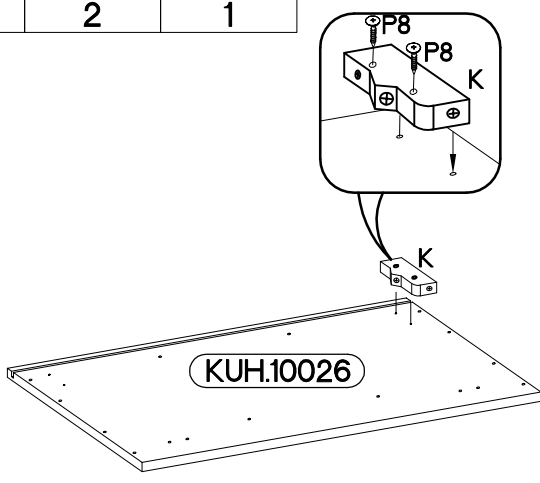

60x60 GN-72 (90°) 2F

max. 5kg

KUH.30110
KUH.30111
KUH.40228
KUH.40229

Ersatzteil Nummer	Dimension
KUH.10026 x2	715x290x16
KUH.30110 x2	570x244x16
KUH.30111 x2	310x260x16
KUH.40426	570x276x16
KUH.40427	294x276x16
KUH.40428	570x276x16
KUH.40429	294x276x16
KUH.60423	713x578x2,5
KUH.60424	713x578x2,5
KUH.90376	681x120x16

L=40mm 	0,05 
D12 8	O11 1

3

6,4 x 50mm		
		
B	O	E1
4	1	4

4

6,4 x 50mm		
		
B	O	E1
4	1	4

5

6.4 x 50mm

B

4

O

1

E1

4

6

±5/19mm

J