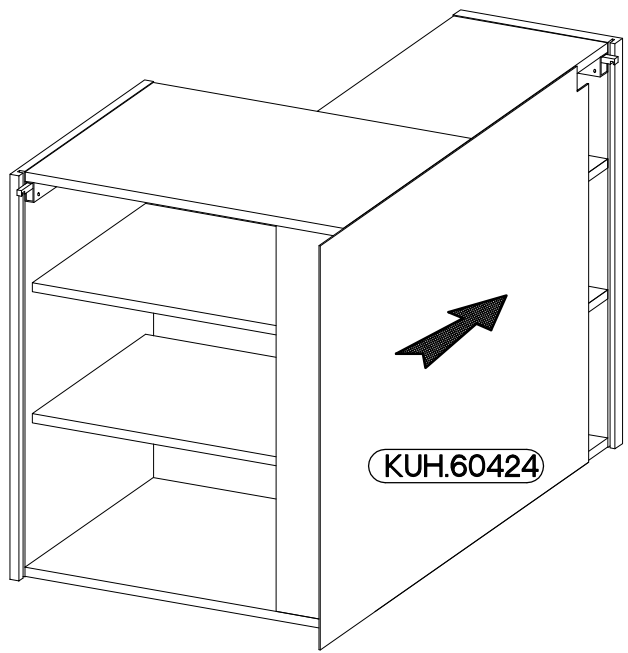

7

±3.0x16mm
P11
15