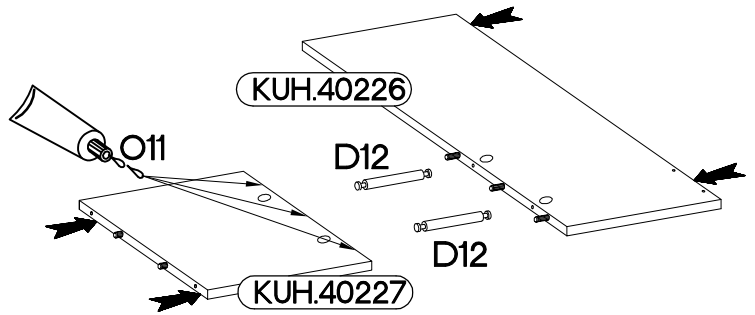

60x60 GN-72 (90°) 2F

max. 5kg

KUH.30110
KUH.30111
KUH.40228
KUH.40229

Ersatzteil Nummer	Dimension
KUH.10026 x2	715x290x16
KUH.30110 x2	570x244x16
KUH.30111 x2	310x260x16
KUH.40426	570x276x16
KUH.40427	294x276x16
KUH.40428	570x276x16
KUH.40429	294x276x16
KUH.60423	713x578x2,5
KUH.60424	713x578x2,5
KUH.90376	681x120x16

A	A2	B	C	D12	E	O11	P5
8	12	12	16	8	16	1	8
E1	HG11	J	K	O	P11	P8	
12	4	10	2	1	30-35	4	

ISM-KUH-02177

$\pm 8 \times 30 \text{mm}$  A	$\pm 8 \times 60 \text{mm}$  A2	$\pm 15/12 \text{mm}$  C	$\pm 4.0 \times 30 \text{mm}$  P8	 K	0,05  O11
8	12	16	4	2	1

L=40mm 	0,05 
D12 8	O11 1

3

6,4 x 50mm		
		
B	O	E1
4	1	4

4

6,4 x 50mm		
		
B	O	E1
4	1	4

5

6.4 x 50mm

B