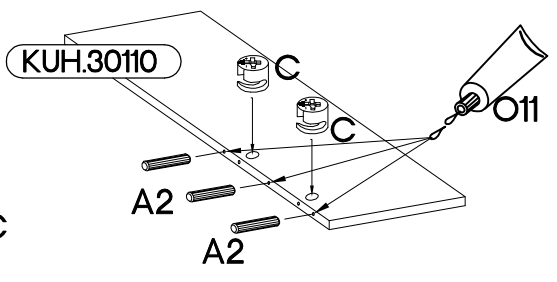

60x60 GN-72 (90°) 2F

max. 5kg

KUH.30110
KUH.30111
KUH.40228
KUH.40229

Ersatzteil Nummer	Dimension
KUH.10026 x2	715x290x16
KUH.30110 x2	570x244x16
KUH.30111 x2	310x260x16
KUH.40426	570x276x16
KUH.40427	294x276x16
KUH.40428	570x276x16
KUH.40429	294x276x16
KUH.60423	713x578x2,5
KUH.60424	713x578x2,5
KUH.90376	681x120x16

A	A2	B	C	D12	E	O11	P5
8	12	12	16	8	16	1	8
E1	HG11	J	K	O	P11	P8	
12	4	10	2	1	30-35	4	

ISM-KUH-02177

$\pm 8 \times 30 \text{mm}$  A	$\pm 8 \times 60 \text{mm}$  A2	$\pm 15/12 \text{mm}$  C	$\pm 4.0 \times 30 \text{mm}$  P8	 K	0,05  O11
8	12	16	4	2	1

L=40mm 	0,05 
D12 8	O11 1

3

6,4 x 50mm		
		
B	O	E1
4	1	4

4

6,4 x 50mm		
		
B	O	E1
4	1	4

5

6.4 x 50mm

B

4

O

1

E1

4

6

±5/19mm

J