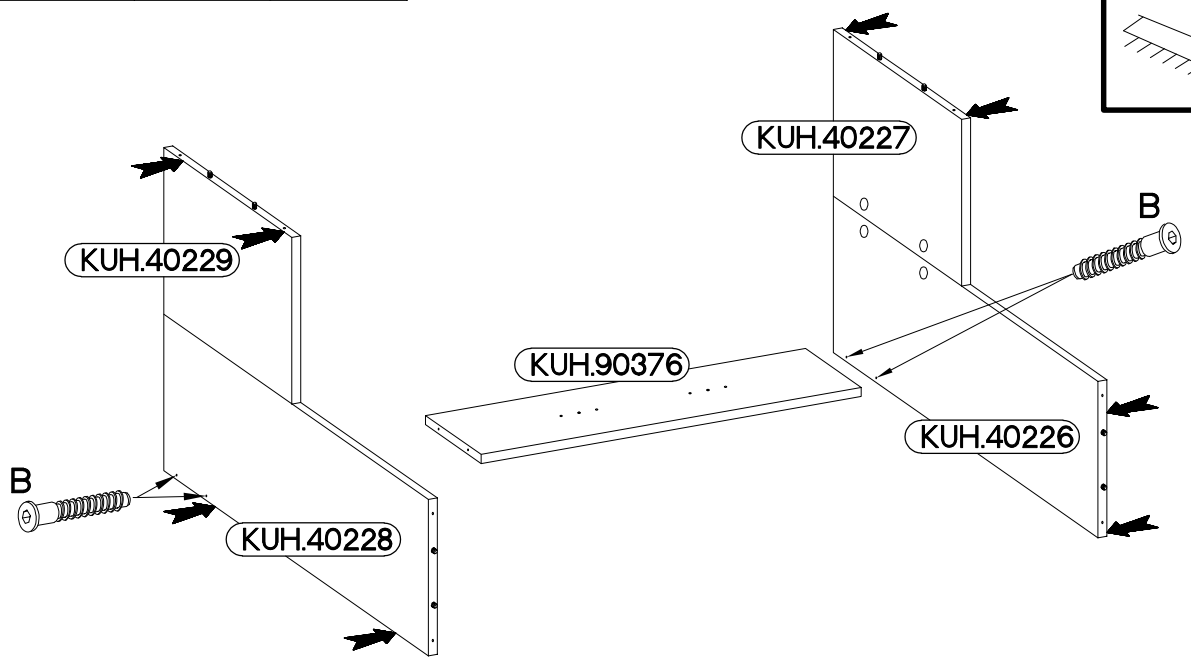

60x60 GN-72 (90°) 2F

max. 5kg

KUH.30110
KUH.30111
KUH.40228
KUH.40229

Ersatzteil Nummer	Dimension
KUH.10026 x2	715x290x16
KUH.30110 x2	570x244x16
KUH.30111 x2	310x260x16
KUH.40426	570x276x16
KUH.40427	294x276x16
KUH.40428	570x276x16
KUH.40429	294x276x16
KUH.60423	713x578x2,5
KUH.60424	713x578x2,5
KUH.90376	681x120x16

A	A2	B	C	D12	E	O11	P5
8	12	12	16	8	16	1	8
E1	HG11	J	K	O	P11	P8	
12	4	10	2	1	30-35	4	

ISM-KUH-02177

$\pm 8 \times 30 \text{mm}$  A	$\pm 8 \times 60 \text{mm}$  A2	$\pm 15/12 \text{mm}$  C	$\pm 4.0 \times 30 \text{mm}$  P8	 K	0,05  O11
8	12	16	4	2	1

L=40mm 	0,05 
D12 8	O11 1

3

6,4 x 50mm		
		
B	O	E1
4	1	4

4

6,4 x 50mm		
		
B	O	E1
4	1	4

5

6.4 x 50mm

B

4

O

1

E1

4

6

±5/19mm

J