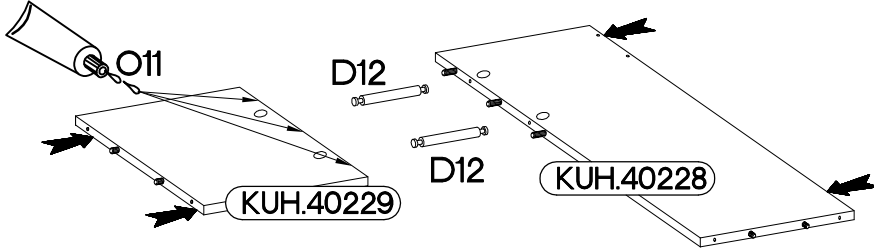

60x60 GN-72 (90°) 2F

max. 5kg

KUH.30110
KUH.30111
KUH.40228
KUH.40229

Ersatzteil Nummer	Dimension
KUH.10026 x2	715x290x16
KUH.30110 x2	570x244x16
KUH.30111 x2	310x260x16
KUH.40426	570x276x16
KUH.40427	294x276x16
KUH.40428	570x276x16
KUH.40429	294x276x16
KUH.60423	713x578x2,5
KUH.60424	713x578x2,5
KUH.90376	681x120x16

A	A2	B	C	D12	E	O11	P5
8	12	12	16	8	16	1	8
E1	HG11	J	K	O	P11	P8	
12	4	10	2	1	30-35	4	

ISM-KUH-02177

$\pm 8 \times 30 \text{mm}$  A	$\pm 8 \times 60 \text{mm}$  A2	$\pm 15/12 \text{mm}$  C	$\pm 4.0 \times 30 \text{mm}$  P8	 K	0,05  O11
8	12	16	4	2	1

L=40mm 	0,05 
D12 8	O11 1

3

6,4 x 50mm		
		
B	O	E1
4	1	4

4

6,4 x 50mm		
		
B	O	E1
4	1	4

5

6.4 x 50mm

B