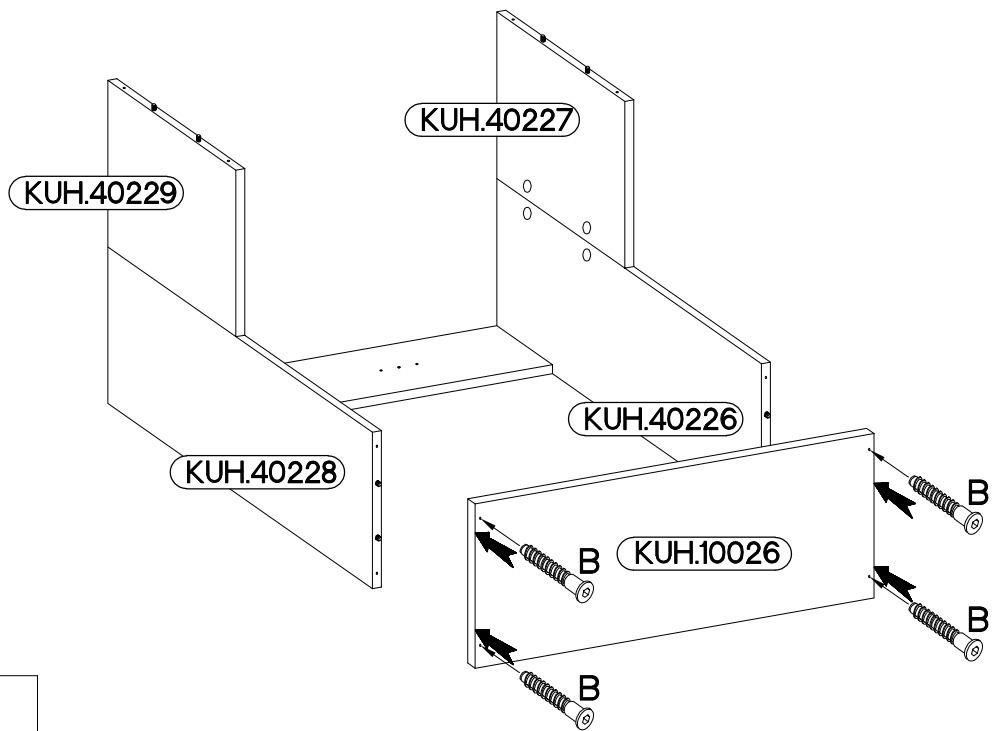

60x60 GN-72 (90°) 2F

max. 5kg

KUH.30110
KUH.30111
KUH.40228
KUH.40229

Ersatzteil Nummer	Dimension
KUH.10026 x2	715x290x16
KUH.30110 x2	570x244x16
KUH.30111 x2	310x260x16
KUH.40426	570x276x16
KUH.40427	294x276x16
KUH.40428	570x276x16
KUH.40429	294x276x16
KUH.60423	713x578x2,5
KUH.60424	713x578x2,5
KUH.90376	681x120x16

L=40mm 	0,05 
D12 8	O11 1

3

6,4 x 50mm		
		
B	O	E1
4	1	4

4

6,4 x 50mm		
		
B	O	E1
4	1	4

5

6.4 x 50mm

B