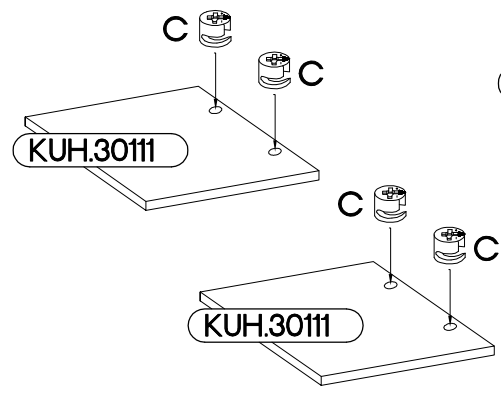

60x60 GN-72 (90°) 2F

max. 5kg

KUH.30110
KUH.30111
KUH.40228
KUH.40229

Ersatzteil Nummer	Dimension
KUH.10026 x2	715x290x16
KUH.30110 x2	570x244x16
KUH.30111 x2	310x260x16
KUH.40426	570x276x16
KUH.40427	294x276x16
KUH.40428	570x276x16
KUH.40429	294x276x16
KUH.60423	713x578x2,5
KUH.60424	713x578x2,5
KUH.90376	681x120x16

A	A2	B	C	D12	E	O11	P5
8	12	12	16	8	16	1	8
E1	HG11	J	K	O	P11	P8	
12	4	10	2	1	30-35	4	

ISM-KUH-02177

$\pm 8 \times 30 \text{mm}$  A	$\pm 8 \times 60 \text{mm}$  A2	$\pm 15/12 \text{mm}$  C	$\pm 4.0 \times 30 \text{mm}$  P8	 K	0,05  O11
8	12	16	4	2	1

L=40mm 	0,05 
D12 8	O11 1

3

6,4 x 50mm		
		
B	O	E1
4	1	4

4

6,4 x 50mm		
		
B	O	E1
4	1	4

5

6.4 x 50mm

B

4

O

1

E1

4

6

±5/19mm

J