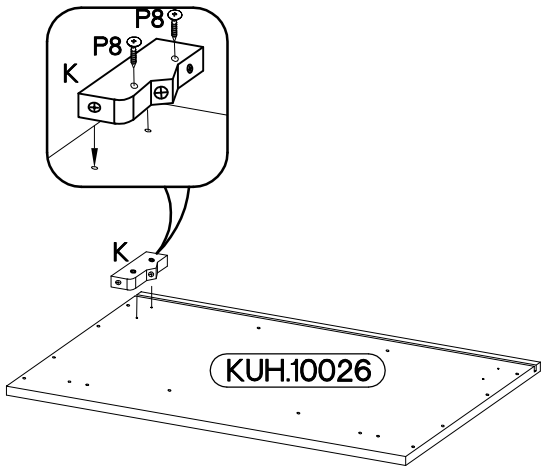

60x60 GN-72 (90°) 2F

max. 5kg

KUH.30110
KUH.30111
KUH.40228
KUH.40229

Ersatzteil Nummer	Dimension
KUH.10026 x2	715x290x16
KUH.30110 x2	570x244x16
KUH.30111 x2	310x260x16
KUH.40426	570x276x16
KUH.40427	294x276x16
KUH.40428	570x276x16
KUH.40429	294x276x16
KUH.60423	713x578x2,5
KUH.60424	713x578x2,5
KUH.90376	681x120x16

L=40mm 	0,05 
D12 8	O11 1

3

6,4 x 50mm		
		
B	O	E1
4	1	4

4

6,4 x 50mm		
		
B	O	E1
4	1	4

5

6.4 x 50mm

B