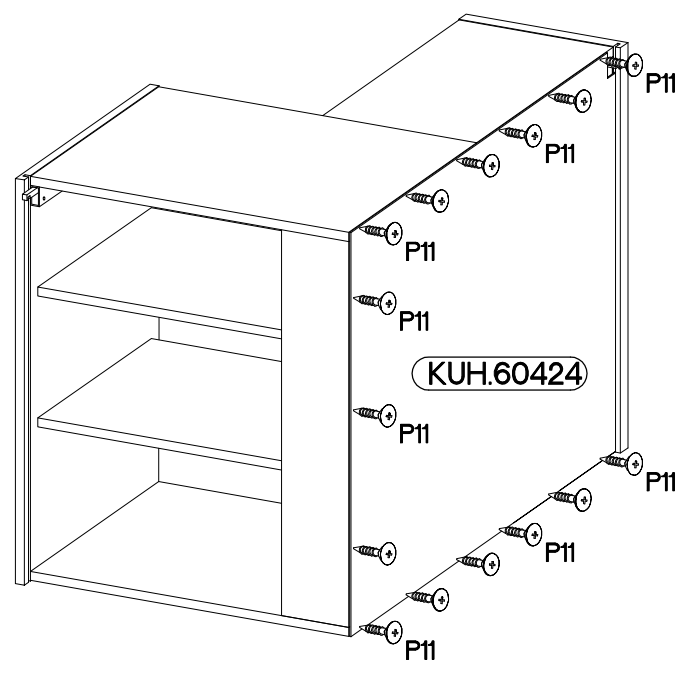

7

±3.0x16mm
P11
15