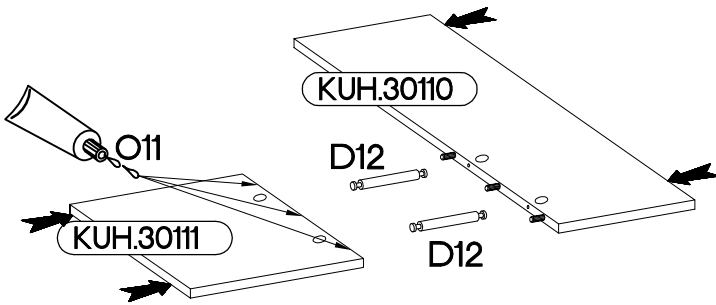

60x60 GN-72 (90°) 2F

max. 5kg

KUH.30110
KUH.30111
KUH.40228
KUH.40229

Ersatzteil Nummer	Dimension
KUH.10026 x2	715x290x16
KUH.30110 x2	570x244x16
KUH.30111 x2	310x260x16
KUH.40426	570x276x16
KUH.40427	294x276x16
KUH.40428	570x276x16
KUH.40429	294x276x16
KUH.60423	713x578x2,5
KUH.60424	713x578x2,5
KUH.90376	681x120x16

A	A2	B	C	D12	E	O11	P5
8	12	12	16	8	16	1	8
E1	HG11	J	K	O	P11	P8	
12	4	10	2	1	30-35	4	

ISM-KUH-02177

$\pm 8 \times 30 \text{mm}$  A	$\pm 8 \times 60 \text{mm}$  A2	$\pm 15/12 \text{mm}$  C	$\pm 4.0 \times 30 \text{mm}$  P8	 K	0,05  O11
8	12	16	4	2	1

L=40mm 	0,05 
D12 8	O11 1

3

6,4 x 50mm		
		
B	O	E1
4	1	4

4

6,4 x 50mm		
		
B	O	E1
4	1	4

5

6.4 x 50mm

B