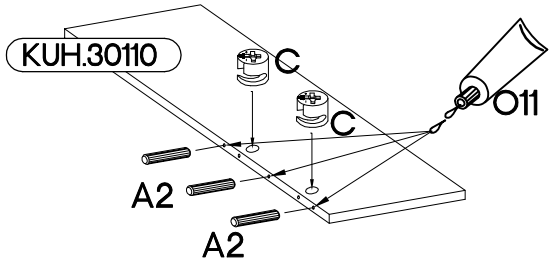

60x60 GN-72 (90°) 2F

max. 5kg

KUH.30110
KUH.30111
KUH.40228
KUH.40229

Ersatzteil Nummer	Dimension
KUH.10026 x2	715x290x16
KUH.30110 x2	570x244x16
KUH.30111 x2	310x260x16
KUH.40426	570x276x16
KUH.40427	294x276x16
KUH.40428	570x276x16
KUH.40429	294x276x16
KUH.60423	713x578x2,5
KUH.60424	713x578x2,5
KUH.90376	681x120x16

A	A2	B	C	D12	E	O11	P5
8	12	12	16	8	16	1	8
E1	HG11	J	K	O	P11	P8	
12	4	10	2	1	30-35	4	

ISM-KUH-02177

$\pm 8 \times 30 \text{mm}$  A	$\pm 8 \times 60 \text{mm}$  A2	$\pm 15/12 \text{mm}$  C	$\pm 4.0 \times 30 \text{mm}$  P8	 K	0,05  O11
8	12	16	4	2	1

L=40mm 	0,05 
D12 8	O11 1

3

6,4 x 50mm		
		
B	O	E1
4	1	4

4

6,4 x 50mm		
		
B	O	E1
4	1	4

5

6.4 x 50mm

B

4

O

1

E1

4

6

±5/19mm

J