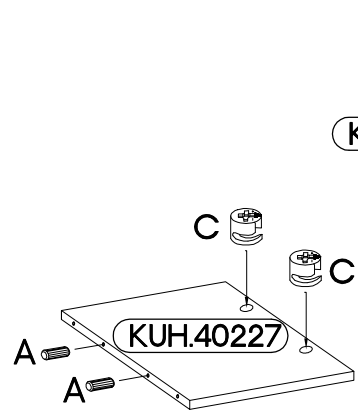

60x60 GN-72 (90°) 2F

max. 5kg

KUH.30110
KUH.30111
KUH.40228
KUH.40229

Ersatzteil Nummer	Dimension
KUH.10026 x2	715x290x16
KUH.30110 x2	570x244x16
KUH.30111 x2	310x260x16
KUH.40426	570x276x16
KUH.40427	294x276x16
KUH.40428	570x276x16
KUH.40429	294x276x16
KUH.60423	713x578x2,5
KUH.60424	713x578x2,5
KUH.90376	681x120x16

A	A2	B	C	D12	E	O11	P5
8	12	12	16	8	16	1	8
E1	HG11	J	K	O	P11	P8	
12	4	10	2	1	30-35	4	

ISM-KUH-02177

$\pm 8 \times 30 \text{mm}$  A	$\pm 8 \times 60 \text{mm}$  A2	$\pm 15/12 \text{mm}$  C	$\pm 4.0 \times 30 \text{mm}$  P8	 K	0,05  O11
8	12	16	4	2	1

L=40mm 	0,05 
D12 8	O11 1

3

6,4 x 50mm		
		
B	O	E1
4	1	4

4

6,4 x 50mm		
		
B	O	E1
4	1	4

5

6.4 x 50mm

B

4

O

1

E1

4

6

±5/19mm

J