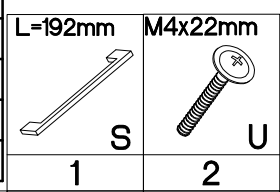

60x60 GN-72 (90°) 2F

max. 5kg

KUH.30110
KUH.30111
KUH.40228
KUH.40229

Ersatzteil Nummer	Dimension
KUH.10026 x2	715x290x16
KUH.30110 x2	570x244x16
KUH.30111 x2	310x260x16
KUH.40426	570x276x16
KUH.40427	294x276x16
KUH.40428	570x276x16
KUH.40429	294x276x16
KUH.60423	713x578x2,5
KUH.60424	713x578x2,5
KUH.90376	681x120x16

A	A2	B	C	D12	E	O11	P5
8	12	12	16	8	16	1	8
E1	HG11	J	K	O	P11	P8	
12	4	10	2	1	30-35	4	

ISM-KUH-02177

$\pm 8 \times 30 \text{mm}$  A	$\pm 8 \times 60 \text{mm}$  A2	$\pm 15/12 \text{mm}$  C	$\pm 4.0 \times 30 \text{mm}$  P8	 K	0,05  O11
8	12	16	4	2	1

L=40mm 	0,05 
D12 8	O11 1

3

6,4 x 50mm		
		
B	O	E1
4	1	4

4

6,4 x 50mm		
		
B	O	E1
4	1	4

5

6.4 x 50mm

B

4

O

1

E1

4

6

±5/19mm

J