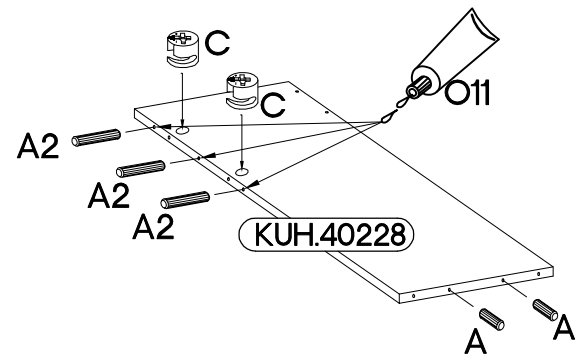

60x60 GN-72 (90°) 2F

max. 5kg

KUH.30110
KUH.30111
KUH.40228
KUH.40229

Ersatzteil Nummer	Dimension
KUH.10026 x2	715x290x16
KUH.30110 x2	570x244x16
KUH.30111 x2	310x260x16
KUH.40426	570x276x16
KUH.40427	294x276x16
KUH.40428	570x276x16
KUH.40429	294x276x16
KUH.60423	713x578x2,5
KUH.60424	713x578x2,5
KUH.90376	681x120x16

A	A2	B	C	D12	E	O11	P5
8	12	12	16	8	16	1	8
E1	HG11	J	K	O	P11	P8	
12	4	10	2	1	30-35	4	

ISM-KUH-02177

$\pm 8 \times 30 \text{mm}$  A	$\pm 8 \times 60 \text{mm}$  A2	$\pm 15/12 \text{mm}$  C	$\pm 4.0 \times 30 \text{mm}$  P8	 K	0,05  O11
8	12	16	4	2	1

L=40mm 	0,05 
D12 8	O11 1

3

6,4 x 50mm		
		
B	O	E1
4	1	4

4

6,4 x 50mm		
		
B	O	E1
4	1	4

5

6.4 x 50mm

B

4

O

1

E1

4

6

±5/19mm

J