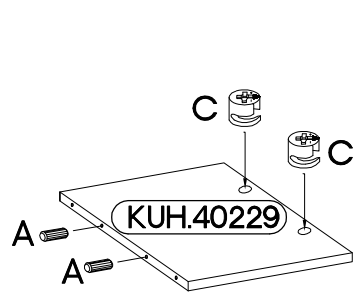

60x60 GN-72 (90°) 2F

max. 5kg

KUH.30110
KUH.30111
KUH.40228
KUH.40229

Ersatzteil Nummer	Dimension
KUH.10026 x2	715x290x16
KUH.30110 x2	570x244x16
KUH.30111 x2	310x260x16
KUH.40426	570x276x16
KUH.40427	294x276x16
KUH.40428	570x276x16
KUH.40429	294x276x16
KUH.60423	713x578x2,5
KUH.60424	713x578x2,5
KUH.90376	681x120x16

A	A2	B	C	D12	E	O11	P5
8	12	12	16	8	16	1	8
E1	HG11	J	K	O	P11	P8	
12	4	10	2	1	30-35	4	

ISM-KUH-02177

$\pm 8 \times 30 \text{mm}$  A	$\pm 8 \times 60 \text{mm}$  A2	$\pm 15/12 \text{mm}$  C	$\pm 4.0 \times 30 \text{mm}$  P8	 K	0,05  O11
8	12	16	4	2	1

L=40mm 	0,05 
D12 8	O11 1

3

6,4 x 50mm		
		
B	O	E1
4	1	4

4

6,4 x 50mm		
		
B	O	E1
4	1	4

5

6.4 x 50mm

B