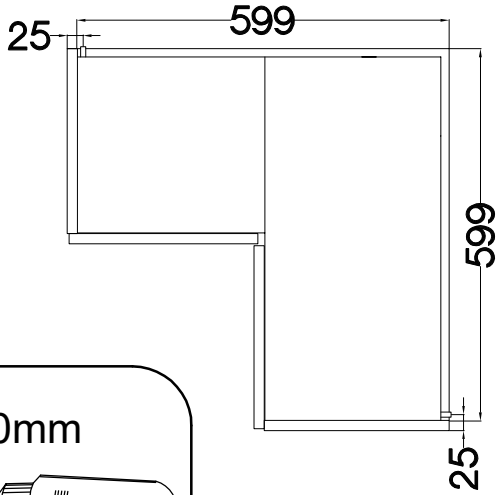

60x60 GN-72 (90°) 2F

max. 5kg

KUH.30110
KUH.30111
KUH.40228
KUH.40229

Ersatzteil Nummer	Dimension
KUH.10026 x2	715x290x16
KUH.30110 x2	570x244x16
KUH.30111 x2	310x260x16
KUH.40426	570x276x16
KUH.40427	294x276x16
KUH.40428	570x276x16
KUH.40429	294x276x16
KUH.60423	713x578x2,5
KUH.60424	713x578x2,5
KUH.90376	681x120x16

L=40mm 	0,05 
D12 8	O11 1

3

6,4 x 50mm		
		
B	O	E1
4	1	4

4

6,4 x 50mm		
		
B	O	E1
4	1	4

5

6.4 x 50mm

B

4

O

1

E1

4

6

±5/19mm

J

10

E

16

7

±3.0x16mm
P11
15

8

±3.0x16mm
P11
15

9