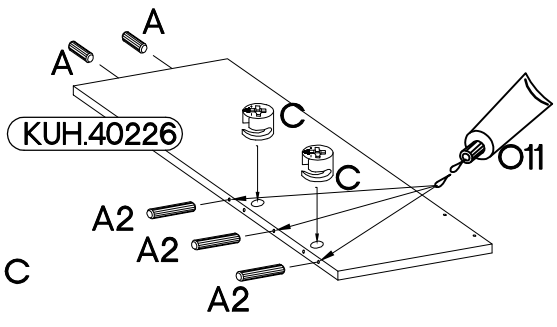

60x60 GN-72 (90°) 2F

max. 5kg

KUH.30110
KUH.30111
KUH.40228
KUH.40229

Ersatzteil Nummer	Dimension
KUH.10026 x2	715x290x16
KUH.30110 x2	570x244x16
KUH.30111 x2	310x260x16
KUH.40426	570x276x16
KUH.40427	294x276x16
KUH.40428	570x276x16
KUH.40429	294x276x16
KUH.60423	713x578x2,5
KUH.60424	713x578x2,5
KUH.90376	681x120x16

A	A2	B	C	D12	E	O11	P5
8	12	12	16	8	16	1	8
E1	HG11	J	K	O	P11	P8	
12	4	10	2	1	30-35	4	

ISM-KUH-02177

$\pm 8 \times 30 \text{mm}$  A	$\pm 8 \times 60 \text{mm}$  A2	$\pm 15/12 \text{mm}$  C	$\pm 4.0 \times 30 \text{mm}$  P8	 K	0,05  O11
8	12	16	4	2	1

L=40mm 	0,05 
D12 8	O11 1

3

6,4 x 50mm		
		
B	O	E1
4	1	4

4

6,4 x 50mm		
		
B	O	E1
4	1	4

5

6.4 x 50mm

B

4

O

1

E1

4

6

±5/19mm

J