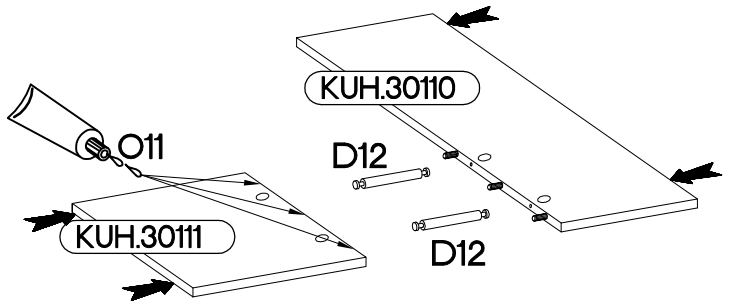

60x60 GN-72 (90°) 2F

max. 5kg

KUH.30110
KUH.30111
KUH.40228
KUH.40229

Ersatzteil Nummer	Dimension
KUH.10026 x2	715x290x16
KUH.30110 x2	570x244x16
KUH.30111 x2	310x260x16
KUH.40426	570x276x16
KUH.40427	294x276x16
KUH.40428	570x276x16
KUH.40429	294x276x16
KUH.60423	713x578x2,5
KUH.60424	713x578x2,5
KUH.90376	681x120x16

A	A2	B	C	D12	E	O11	P5
8	12	12	16	8	16	1	8
E1	HG11	J	K	O	P11	P8	
12	4	10	2	1	30-35	4	

ISM-KUH-02177

$\pm 8 \times 30 \text{mm}$  A	$\pm 8 \times 60 \text{mm}$  A2	$\pm 15/12 \text{mm}$  C	$\pm 4.0 \times 30 \text{mm}$  P8	 K	0,05  O11
8	12	16	4	2	1

L=40mm 	0,05 
D12 8	O11 1

3

6,4 x 50mm		
		
B	O	E1
4	1	4

4

6,4 x 50mm		
		
B	O	E1
4	1	4

5

6.4 x 50mm

B