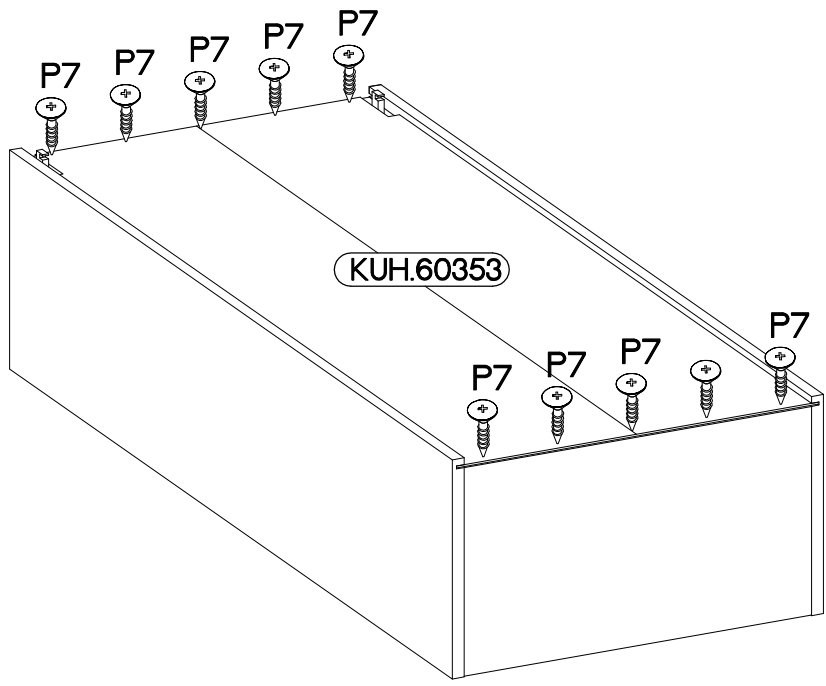

50 G-72 1F

Ersatzteil Nummer	Dimension
KUH.10481	715x290x16
KUH.10482	715x290x16
KUH.30001 x2	466x250x16
KUH.40001 x2	467x276x16
KUH.60353	713x485x2,5

 A	 B	 E1	 HG	 J	
8	8	8	2	8	
 L	 R	 O	 P5	 P7	 P8
1	1	1	4	8-10	4

ISM-KUH-01786

1

$\pm 8 \times 30 \text{mm}$  A 8	$\pm 4.0 \times 30 \text{mm}$  P8 4	L  K25 1	R  K26 1
---	--	---	---

2

6,4 x 50mm		
		
B	O	E1
4	1	4

3

6,4 x 50mm		
		
B	O	E1
4	1	4

4

5

7

8

FRONT