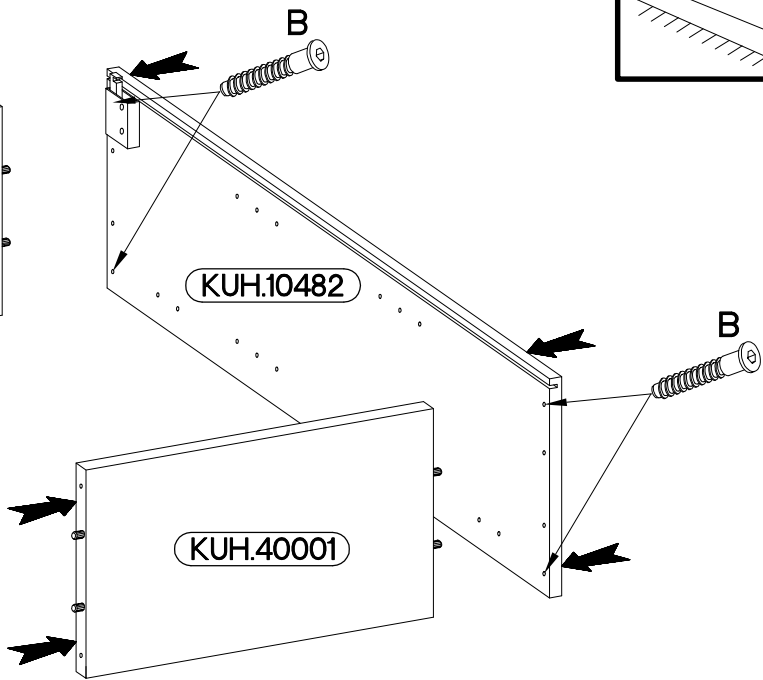

50 G-72 1F

Ersatzteil Nummer	Dimension
KUH.10481	715x290x16
KUH.10482	715x290x16
KUH.30001 x2	466x250x16
KUH.40001 x2	467x276x16
KUH.60353	713x485x2,5

 A	 B	 E1	 HG	 J	
8	8	8	2	8	
 L	 R	 O	 P5	 P7	 P8
1	1	1	4	8-10	4

ISM-KUH-01786

1

$\pm 8 \times 30 \text{mm}$  A 8	$\pm 4.0 \times 30 \text{mm}$  P8 4	L  K25 1	R  K26 1
---	--	---	---

2

6,4 x 50mm		
		
B	O	E1
4	1	4

3

6,4 x 50mm		
		
B	O	E1
4	1	4

4