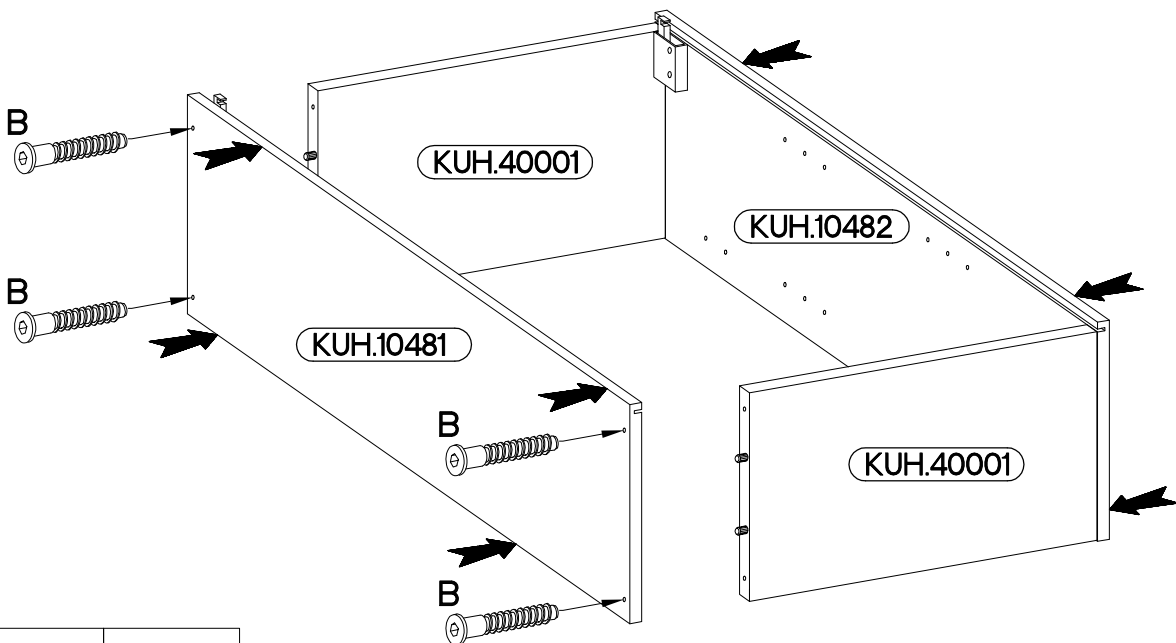

50 G-72 1F

Ersatzteil Nummer	Dimension
KUH.10481	715x290x16
KUH.10482	715x290x16
KUH.30001 x2	466x250x16
KUH.40001 x2	467x276x16
KUH.60353	713x485x2,5

 A	 B	 E1	 HG	 J	
8	8	8	2	8	
 L	 R	 O	 P5	 P7	 P8
1	1	1	4	8-10	4

ISM-KUH-01786

1

$\pm 8 \times 30 \text{mm}$  A 8	$\pm 4.0 \times 30 \text{mm}$  P8 4	L  K25 1	R  K26 1
---	--	---	---

2

6,4 x 50mm		
		
B	O	E1
4	1	4

3

6,4 x 50mm		
		
B	O	E1
4	1	4

4