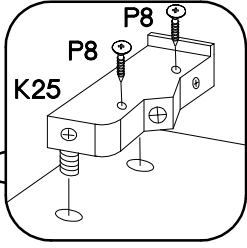

50 G-72 1F

Ersatzteil Nummer	Dimension
KUH.10481	715x290x16
KUH.10482	715x290x16
KUH.30001 x2	466x250x16
KUH.40001 x2	467x276x16
KUH.60353	713x485x2,5

 A	 B	 E1	 HG	 J	
8	8	8	2	8	
 L	 R	 O	 P5	 P7	 P8
1	1	1	4	8-10	4

ISM-KUH-01786

1

$\pm 8 \times 30 \text{mm}$  A 8	$\pm 4.0 \times 30 \text{mm}$  P8 4	L  K25 1	R  K26 1
---	--	---	---

2

6,4 x 50mm		
		
B	O	E1
4	1	4

3

6,4 x 50mm		
		
B	O	E1
4	1	4

4