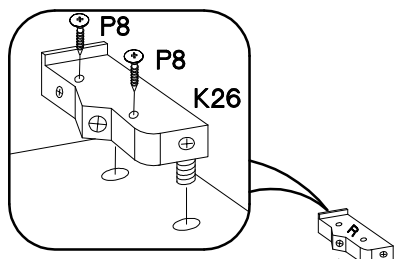

50 G-72 1F

Ersatzteil Nummer	Dimension
KUH.10481	715x290x16
KUH.10482	715x290x16
KUH.30001 x2	466x250x16
KUH.40001 x2	467x276x16
KUH.60353	713x485x2,5

 A	 B	 E1	 HG	 J	
8	8	8	2	8	
 L	 R	 O	 P5	 P7	 P8
1	1	1	4	8-10	4

ISM-KUH-01786

1

$\pm 8 \times 30 \text{mm}$  A 8	$\pm 4.0 \times 30 \text{mm}$  P8 4	L  K25 1	R  K26 1
---	--	---	---

2

6,4 x 50mm		
		
B	O	E1
4	1	4

3

6,4 x 50mm		
		
B	O	E1
4	1	4

4