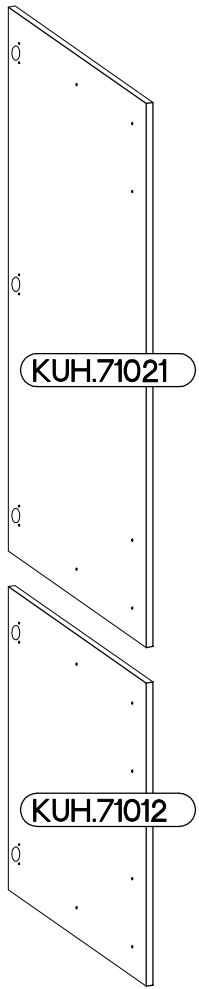

40 DK-2100 2F  
FRONT

L=160mm	M4x22mm
2	4

Ersatzteil Nummer	Dimension
KUH.71012	713x396x16
KUH.71021	1280x396x16

ISM-KUH-01863

2

∅35/0mm	∅3.5x13mm
	
[CD] HG	P5
5	10

3

L=160mm	M4x22mm
	
S	U
2	4

VARIANT HIGH GLOSS