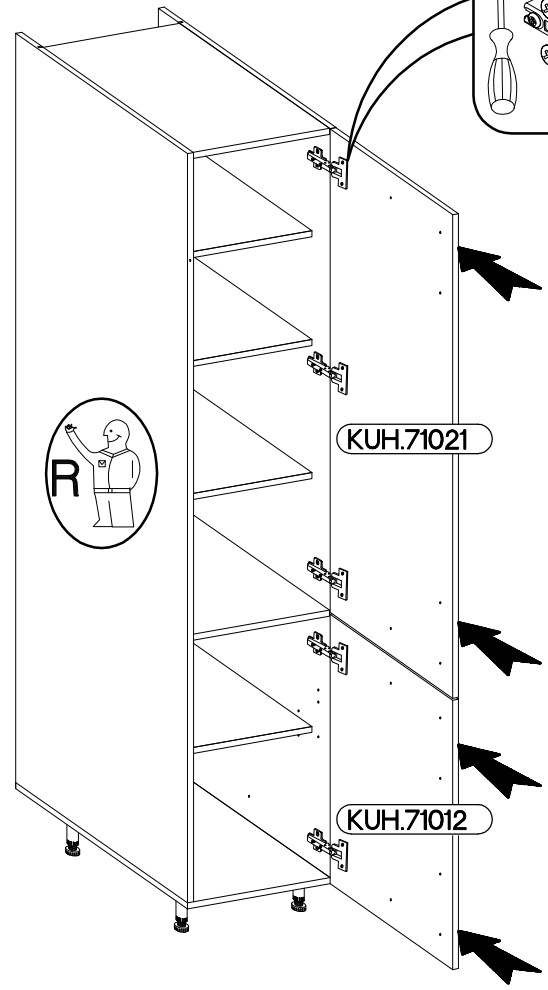

40 DK-2100 2F  
FRONT

L=160mm	M4x22mm
2	4

Ersatzteil Nummer	Dimension
KUH.71012	713x396x16
KUH.71021	1280x396x16

ISM-KUH-01863

2

∅35/0mm	∅3.5x13mm
	
[CD] HG	P5
5	10

3

L=160mm	M4x22mm
	
S	U
2	4