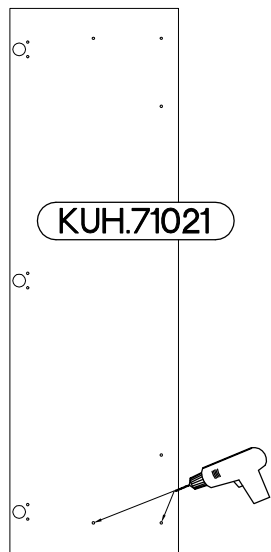

40 DK-2100 2F  
FRONT

L=160mm	M4x22mm
2	4

Ersatzteil Nummer	Dimension
KUH.71012	713x396x16
KUH.71021	1280x396x16

ISM-KUH-01863

2

∅35/0mm	∅3.5x13mm
	
[CD] HG	P5
5	10

3

L=160mm	M4x22mm
	
S	U
2	4