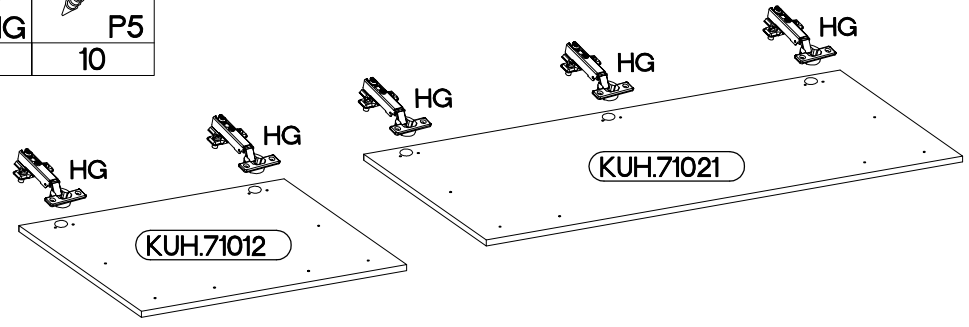

40 DK-2100 2F  
FRONT

L=160mm	M4x22mm
2	4

Ersatzteil Nummer	Dimension
KUH.71012	713x396x16
KUH.71021	1280x396x16

ISM-KUH-01863

2

∅35/0mm	∅3.5x13mm
	
[CD] HG	P5
5	10

3

L=160mm	M4x22mm
	
S	U
2	4