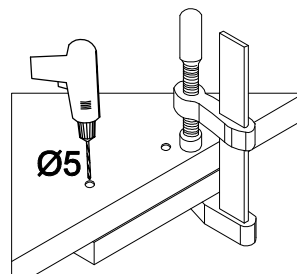

40 DK-2100 2F  
FRONT

L=160mm	M4x22mm
2	4

Ersatzteil Nummer	Dimension
KUH.71012	713x396x16
KUH.71021	1280x396x16

ISM-KUH-01863

2

∅35/0mm	∅3.5x13mm
	
[CD] HG	P5
5	10

3

L=160mm	M4x22mm
	
S	U
2	4