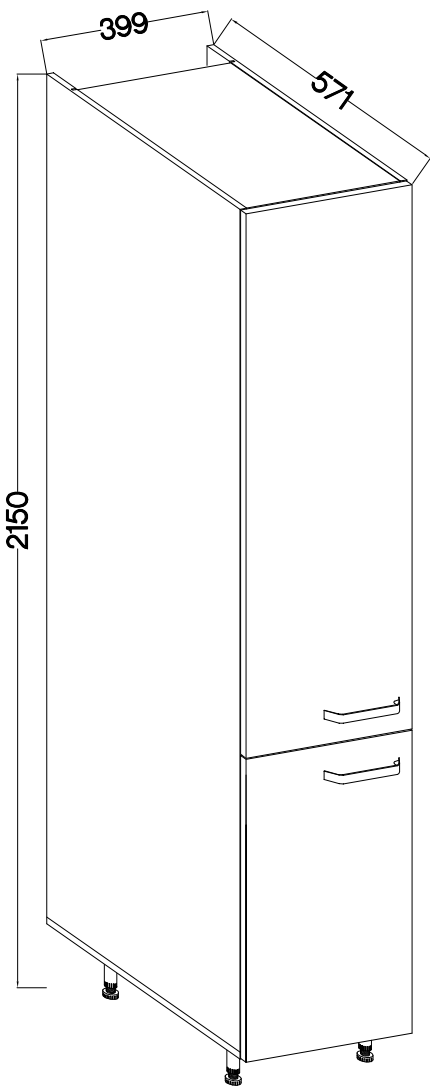

40 DK-2100 2F  
FRONT

L=160mm	M4x22mm
2	4

Ersatzteil Nummer	Dimension
KUH.71012	713x396x16
KUH.71021	1280x396x16

ISM-KUH-01863

2

∅35/0mm	∅3.5x13mm
	
[CD] HG	P5
5	10

3

L=160mm	M4x22mm
	
S	U
2	4