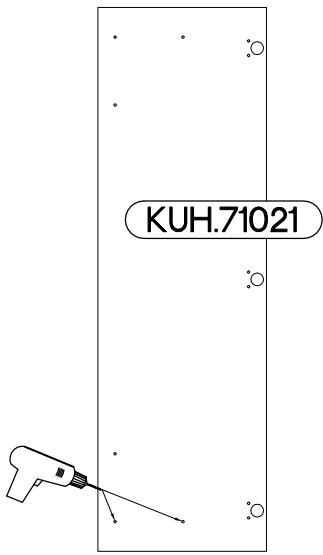

40 DK-2100 2F  
FRONT

L=160mm	M4x22mm
2	4

Ersatzteil Nummer	Dimension
KUH.71012	713x396x16
KUH.71021	1280x396x16

ISM-KUH-01863

2

∅35/0mm	∅3.5x13mm
	
[CD] HG	P5
5	10

3

L=160mm	M4x22mm
	
S	U
2	4