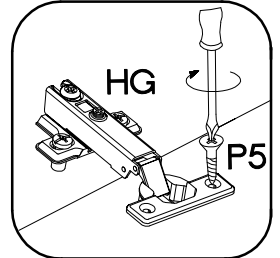

40 DK-2100 2F  
FRONT

L=160mm	M4x22mm
2	4

Ersatzteil Nummer	Dimension
KUH.71012	713x396x16
KUH.71021	1280x396x16

ISM-KUH-01863

2

∅35/0mm	∅3.5x13mm
	
[CD] HG	P5
5	10

3

L=160mm	M4x22mm
	
S	U
2	4