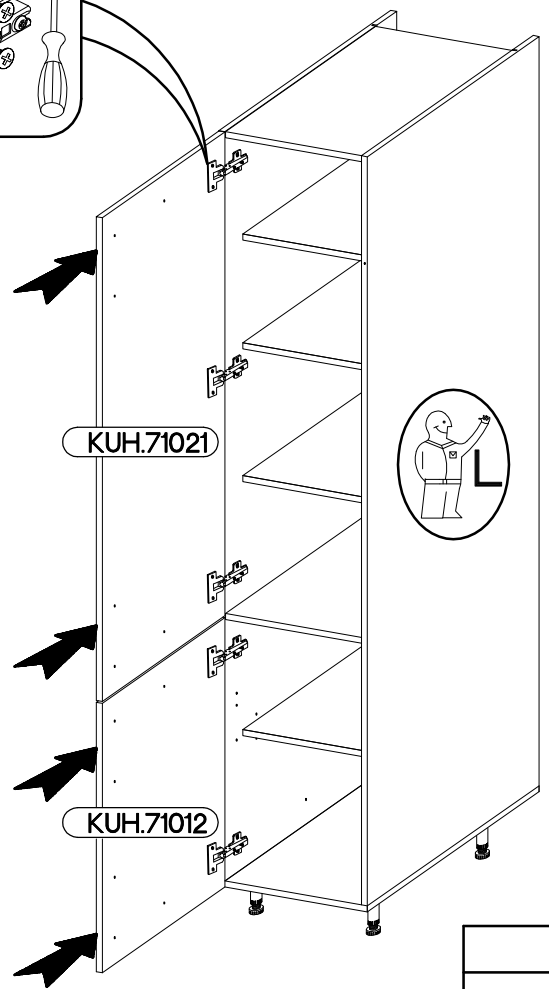

40 DK-2100 2F  
FRONT

L=160mm	M4x22mm
2	4

Ersatzteil Nummer	Dimension
KUH.71012	713x396x16
KUH.71021	1280x396x16

ISM-KUH-01863

2

∅35/0mm	∅3.5x13mm
	
[CD] HG	P5
5	10

3

L=160mm	M4x22mm
	
S	U
2	4